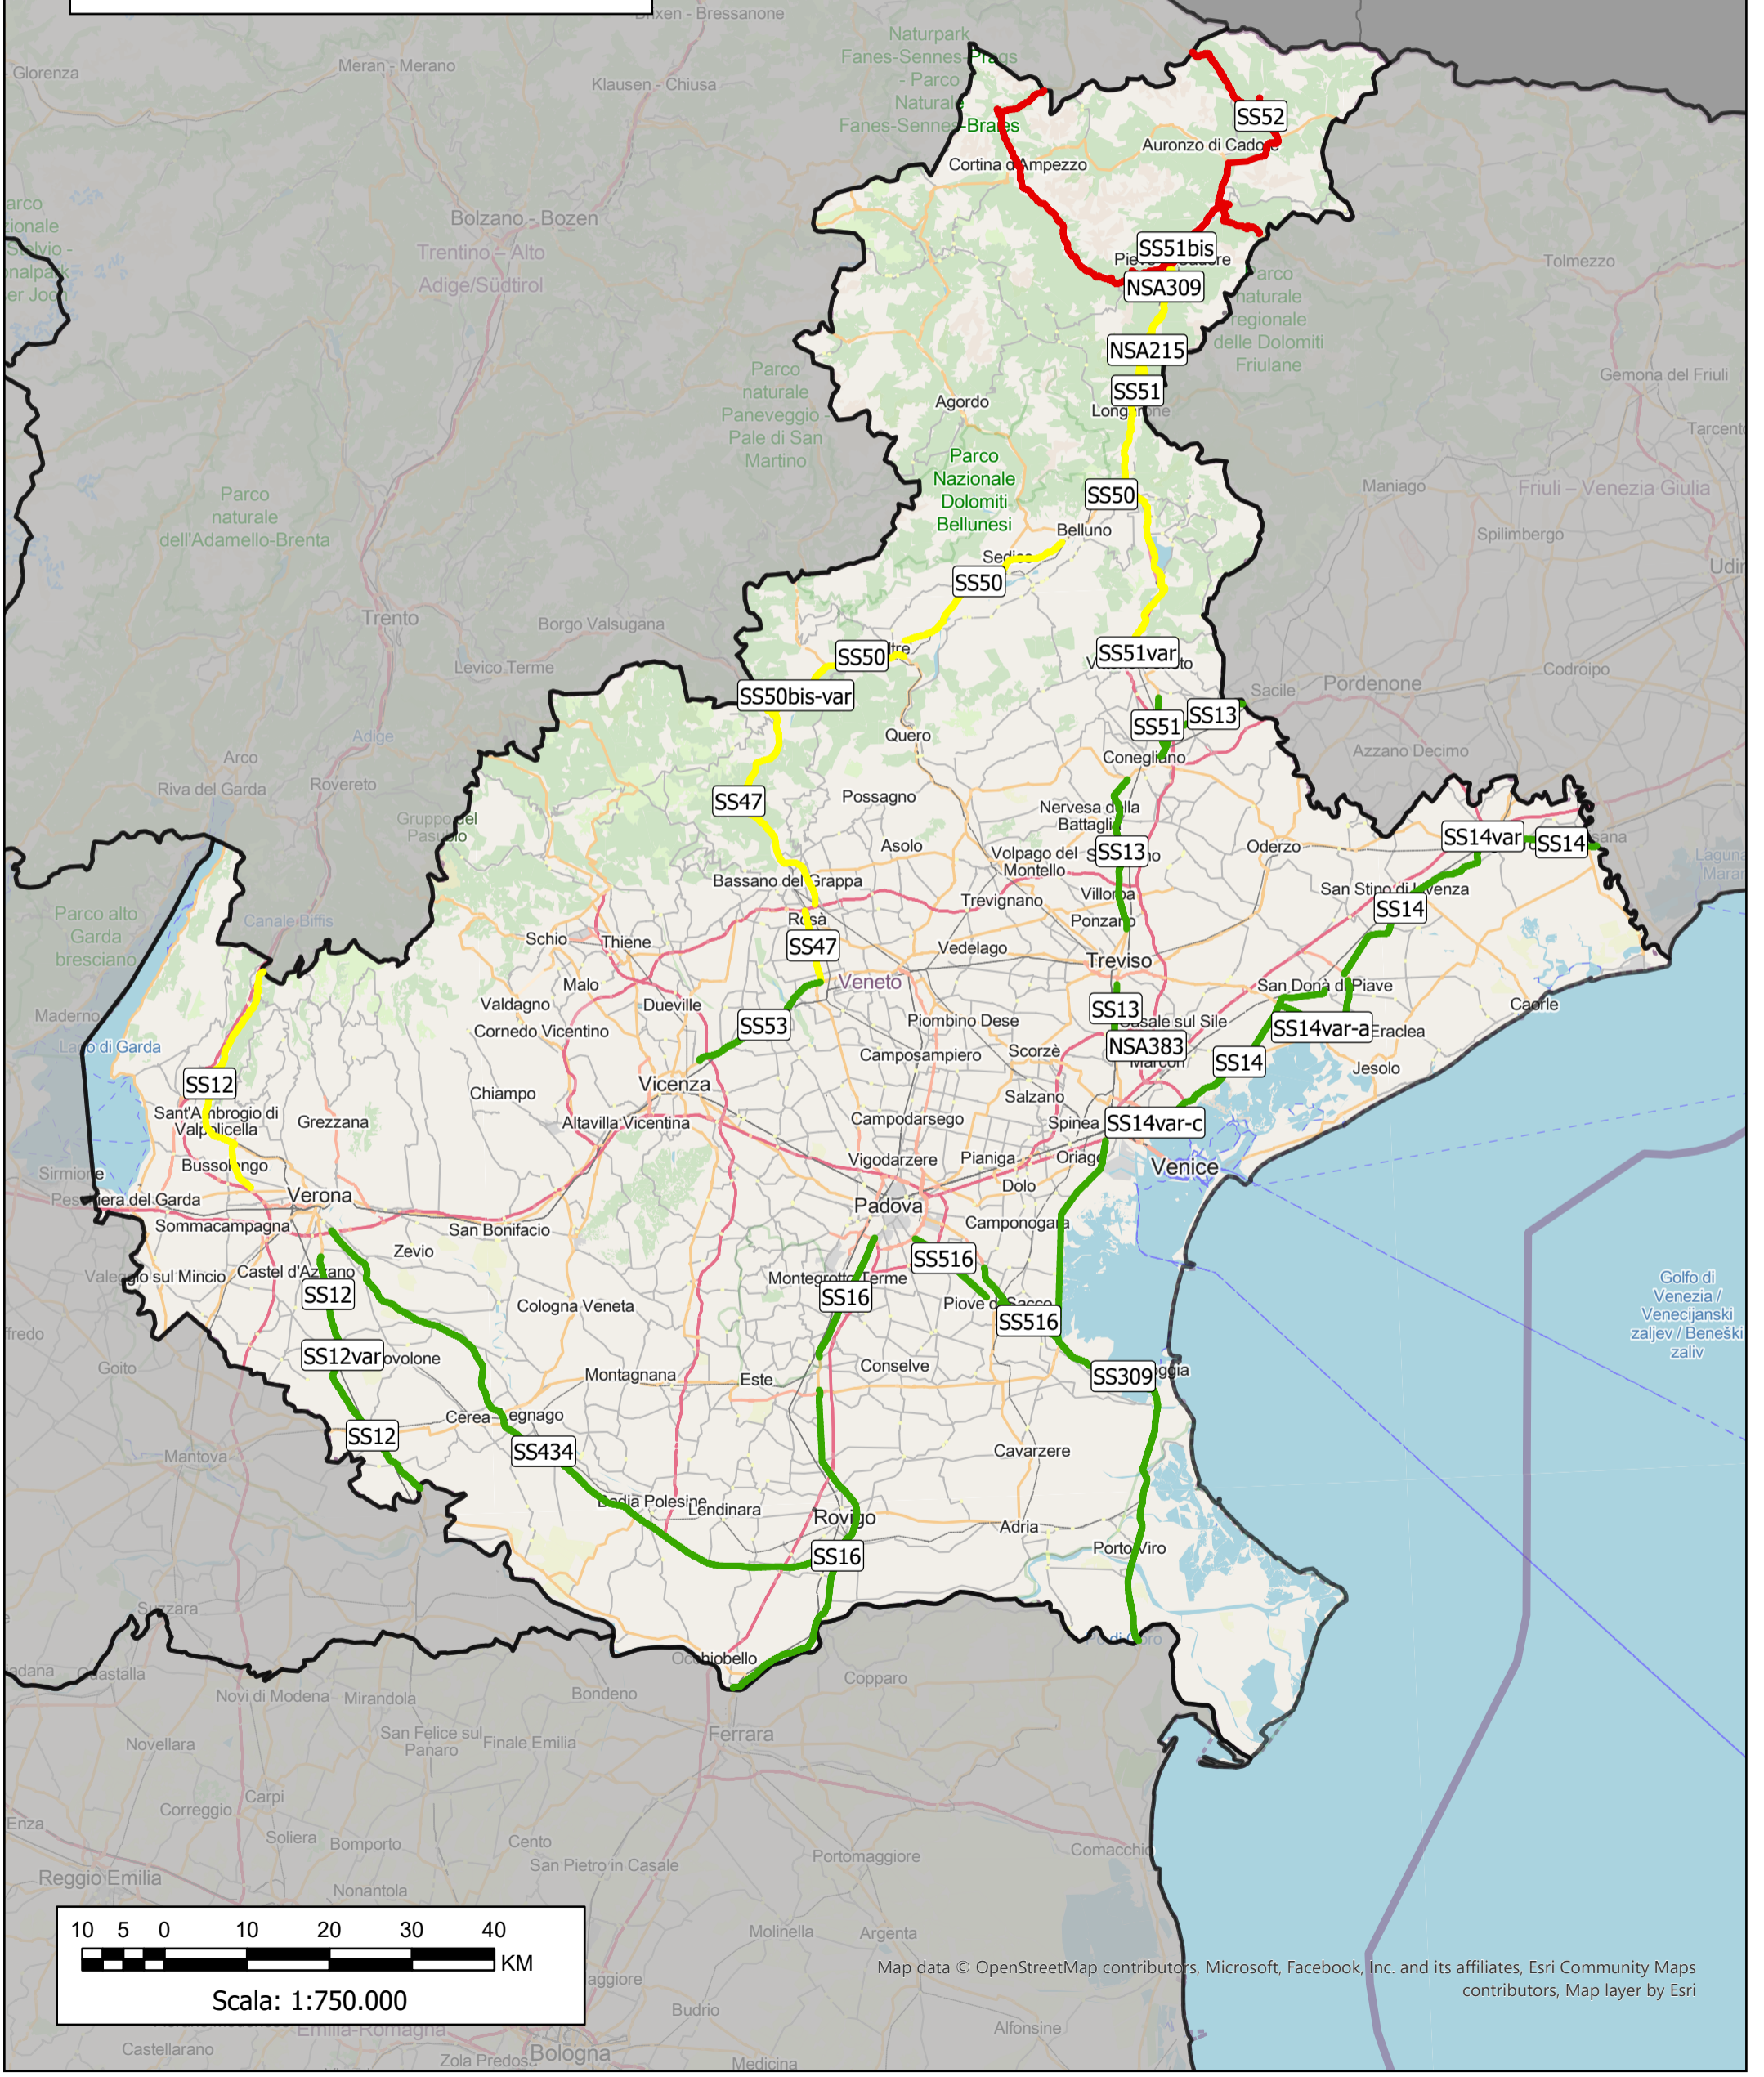

Struttura Territoriale Veneto e Friuli Venezia Giulia

Area Gestione Rete Veneto

Piano Neve 2024 - 2025

RISCHIO NEVE

ALTO

MEDIO

BASSO

Map data © OpenStreetMap contributors, Microsoft, Facebook, Inc. and its affiliates, Esri Community Maps contributors, Map layer by Esri