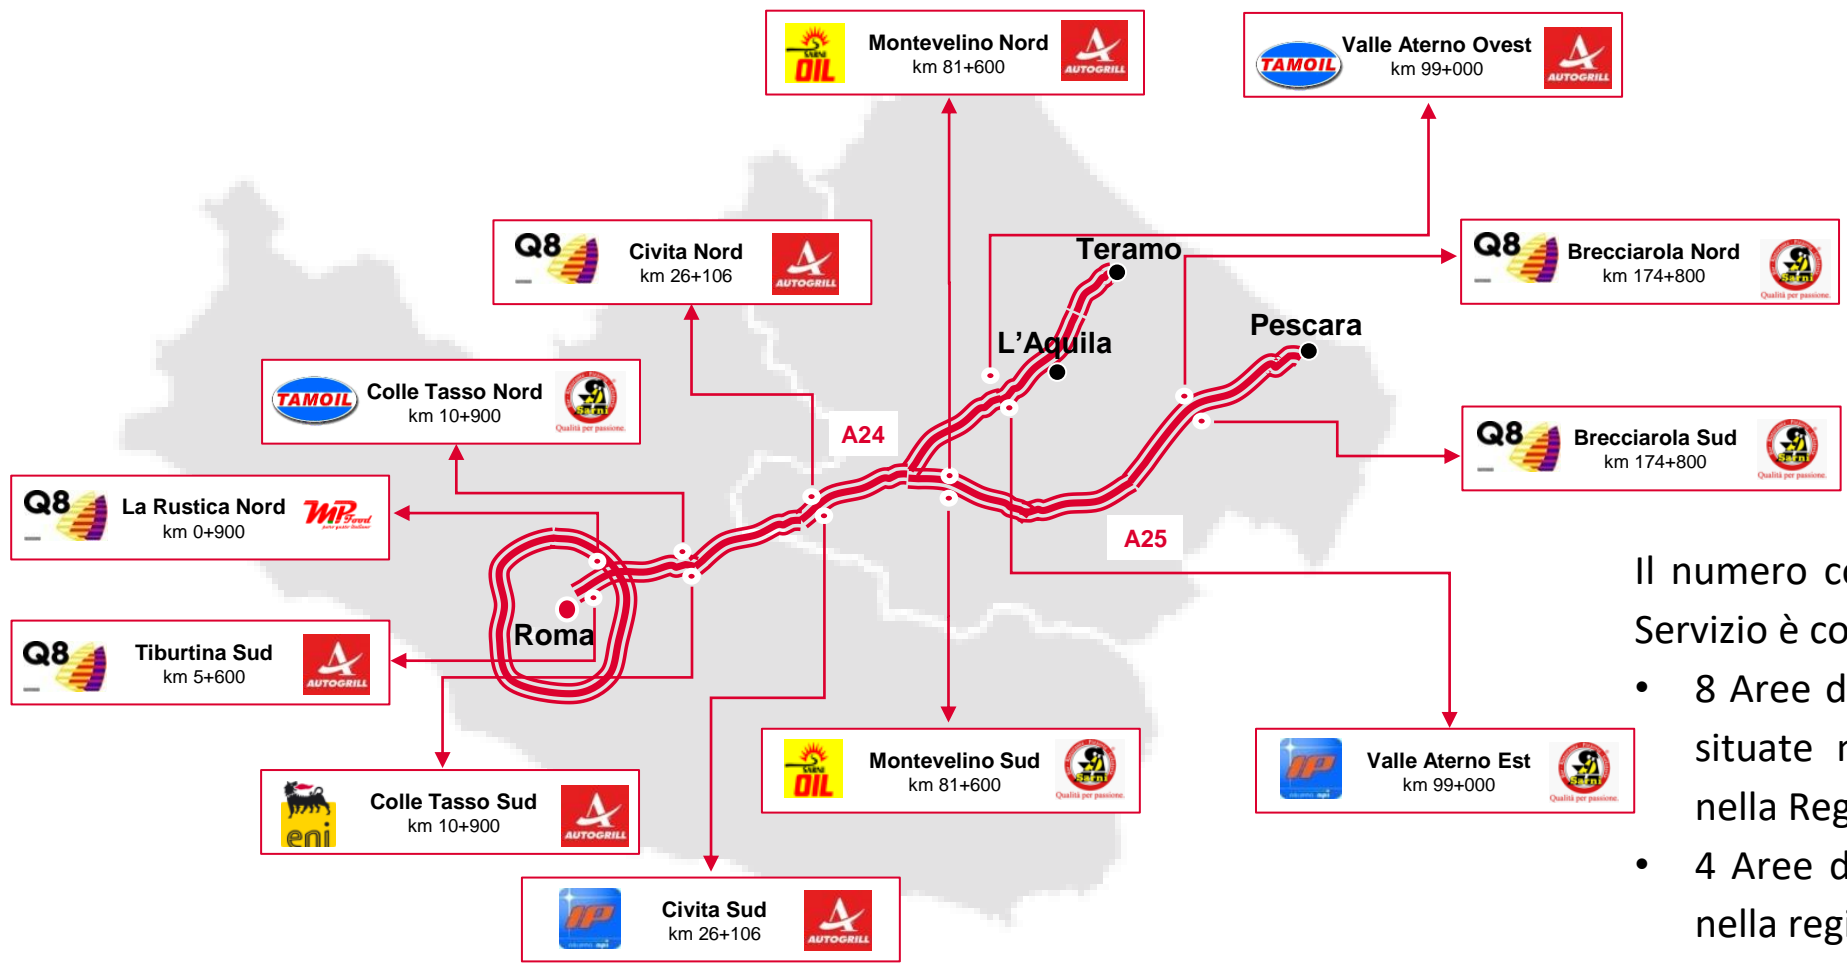

Are di servizio A24 Roma – Teramo A25 Torano - Pescara

01 dicembre 2022

Dettaglio Aree di Servizio

Autostrade A24 Roma - Teramo e A25 Torano - Pescara

Totale Aree di Servizio esistenti: 12

Il numero complessivo delle Aree di Servizio è così distribuito:

- 8 Aree di Servizio su A24 di cui 4 situate nella Regione Lazio e 4 nella Regione Abruzzo;
- 4 Aree di Servizio su A25 situate nella regione Abruzzo.