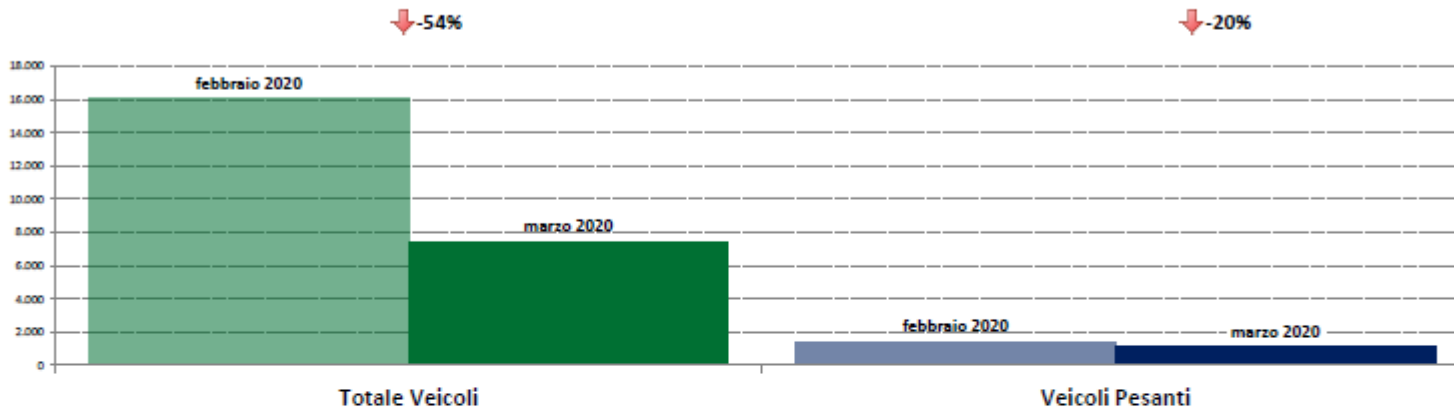

IMR Veicoli Totali e IMR Pesanti Confronti: marzo 2020 vs febbraio 2020

IMR Confronti: marzo 2020 vs febbraio 2020