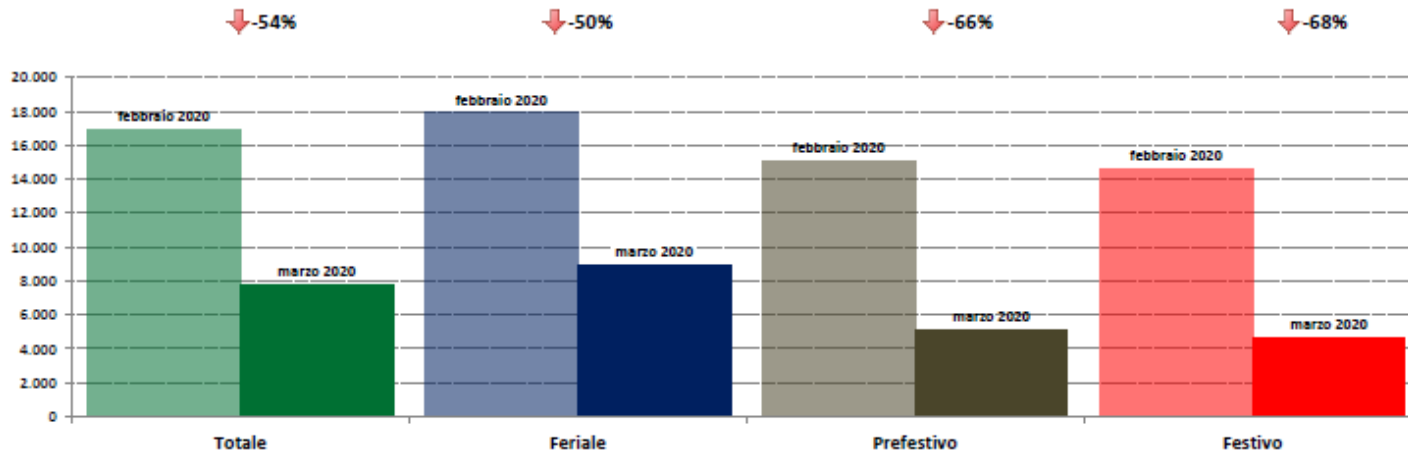

IMR Confronti: marzo 2020 vs febbraio 2020