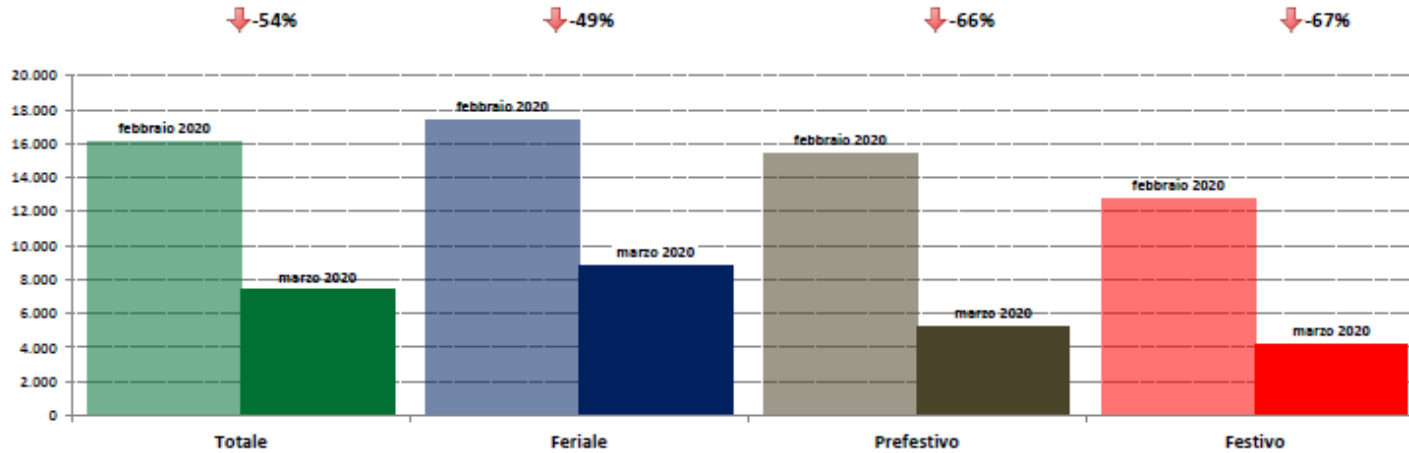

IMR Confronti: marzo 2020 vs febbraio 2020

Confronti tra media dei volumi giornalieri misurati nel mese di marzo 2020 e media dei volumi giornalieri misurati nel mese di febbraio 2020.