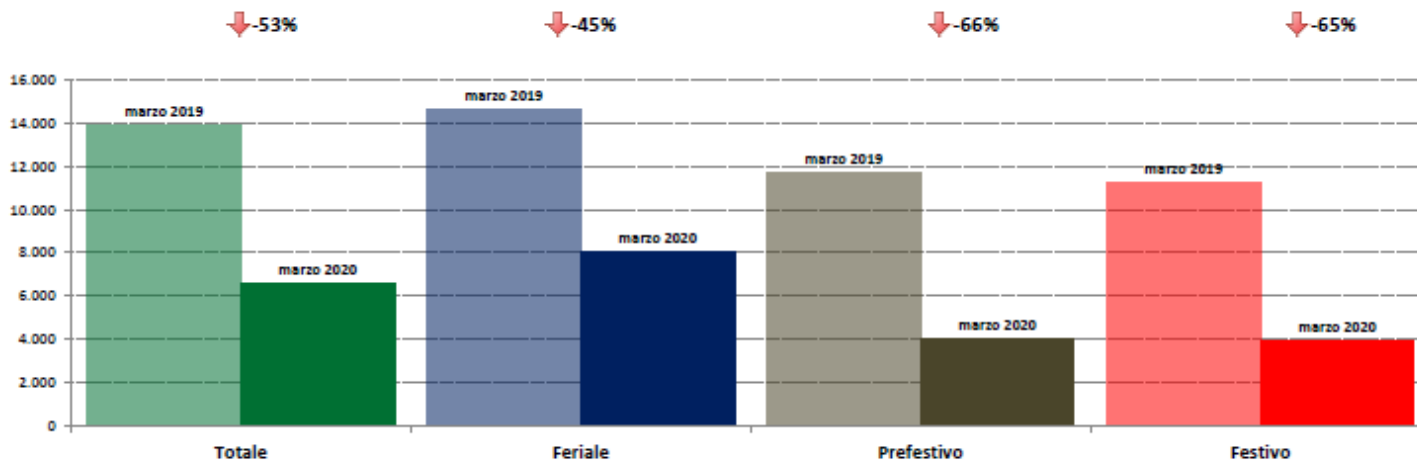

IMR Confronti: marzo 2020 vs marzo 2019

Confronti tra media dei volumi giornalieri misurati nel mese di marzo 2020 e media dei volumi giornalieri misurati nel mese di marzo 2019.