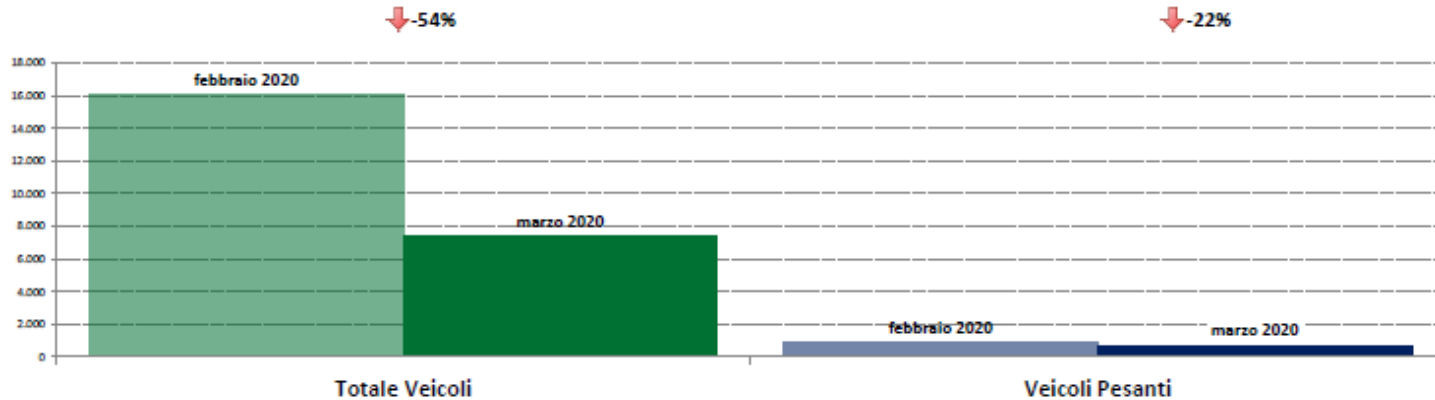

Emila Romagna

ANAS SpA - Dati di traffico mensili - Confronto Mese Precedente

marzo 2020

IMR Veicoli Totali e IMR Pesanti Confronti: marzo 2020 vs febbraio 2020