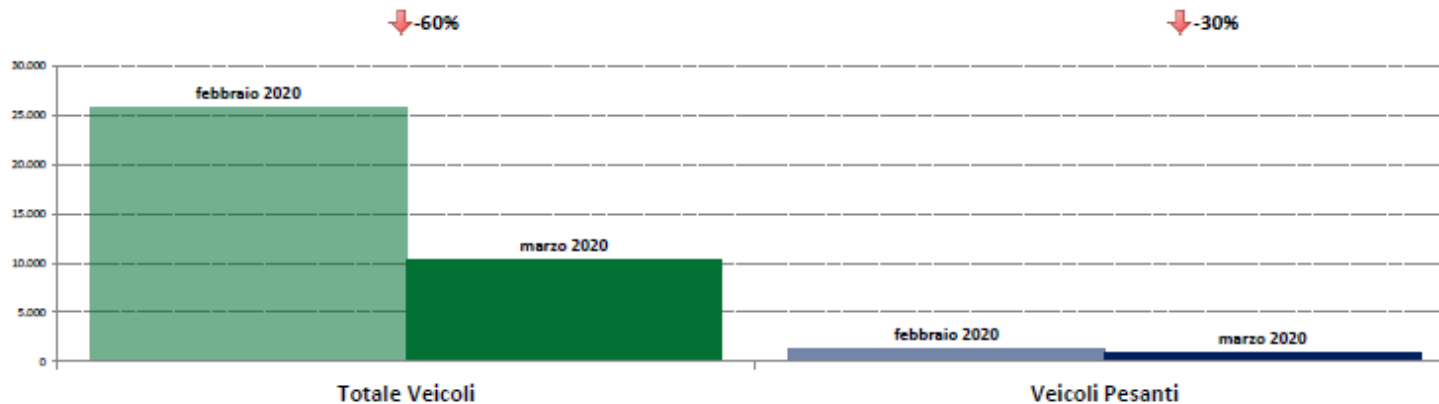

Lombardia

ANAS SpA - Dati di traffico mensili - Confronto Mese Precedente

marzo 2020

IMR Veicoli Totali e IMR Pesanti Confronti: marzo 2020 vs febbraio 2020