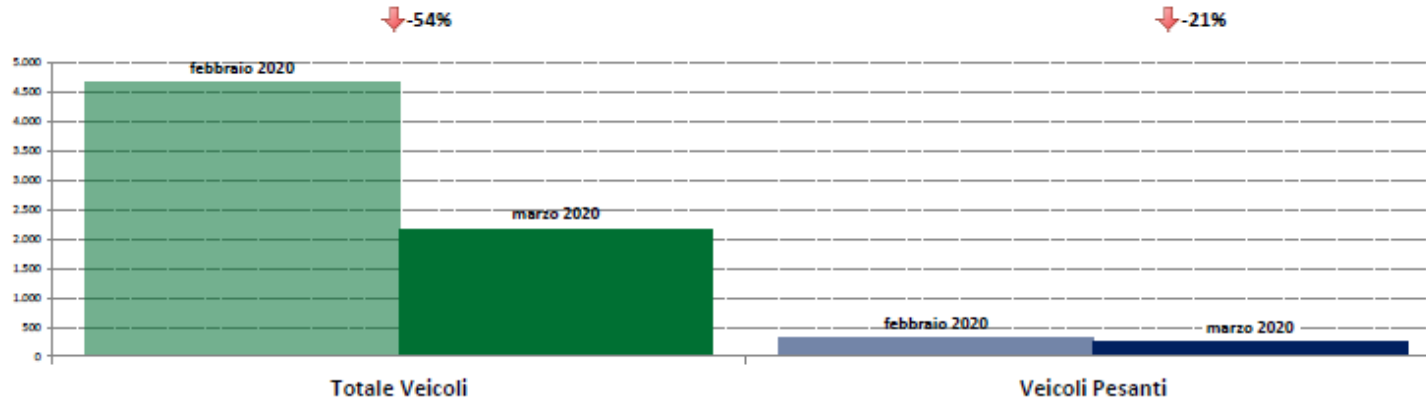

Molise

ANAS SpA - Dati di traffico mensili - Confronto Mese Precedente

marzo 2020

IMR Veicoli Totali e IMR Pesanti Confronti: marzo 2020 vs febbraio 2020