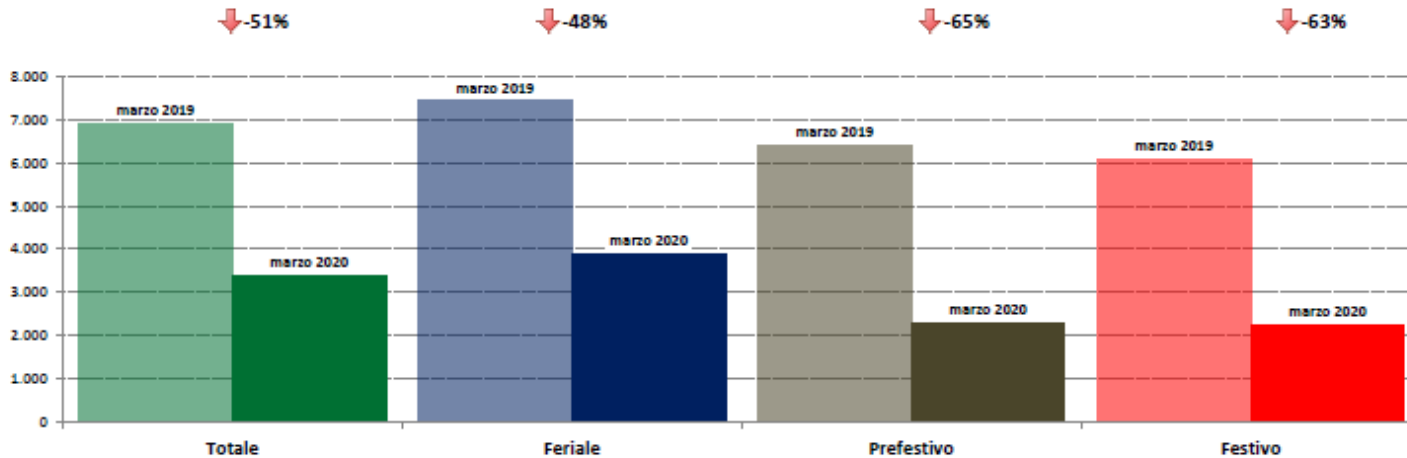

Confronti tra media dei volumi giornalieri misurati nel mese di marzo 2020 e media dei volumi giornalieri misurati nel mese di marzo 2019.