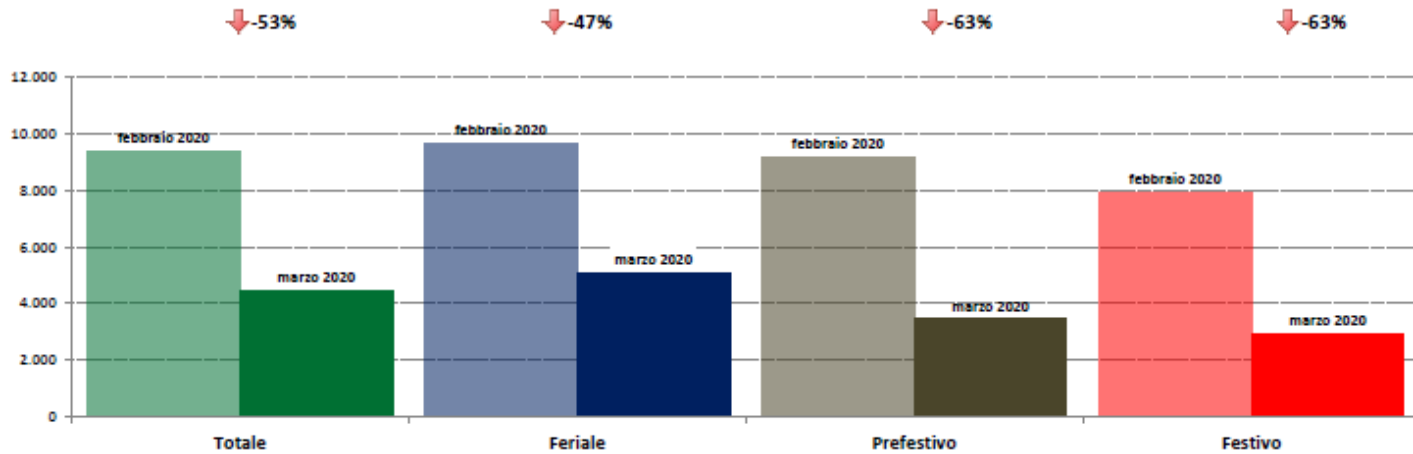

IMR Confronti: marzo 2020 vs febbraio 2020

Confronti tra media dei volumi giornalieri misurati nel mese di marzo 2020 e media dei volumi giornalieri misurati nel mese di febbraio 2020.