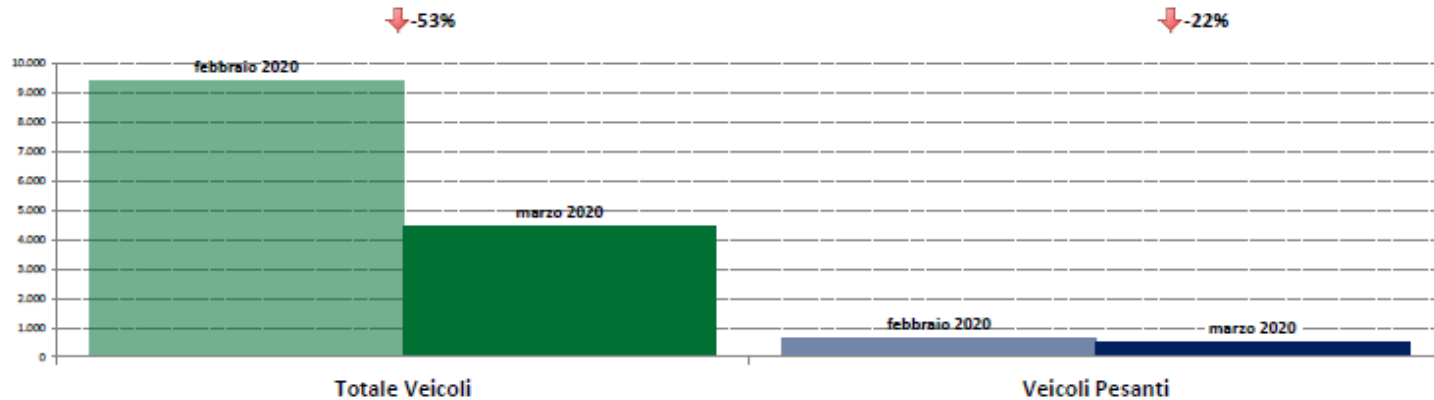

Campania

ANAS SpA - Dati di traffico mensili - Confronto Mese Precedente

marzo 2020

IMR Veicoli Totali e IMR Pesanti Confronti: marzo 2020 vs febbraio 2020