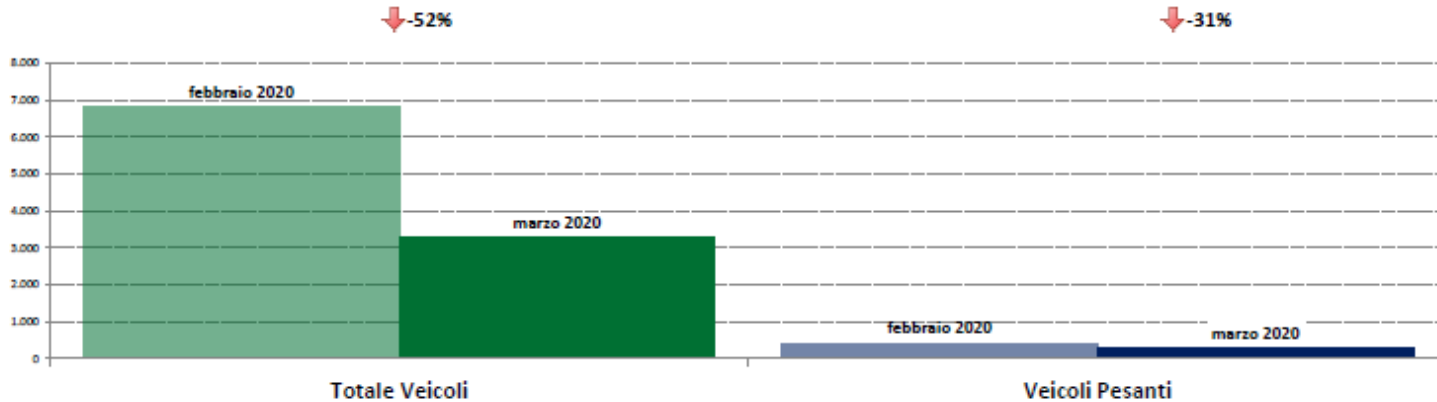

Abruzzo

ANAS SpA - Dati di traffico mensili - Confronto Mese Precedente

marzo 2020

IMR Veicoli Totali e IMR Pesanti Confronti: marzo 2020 vs febbraio 2020