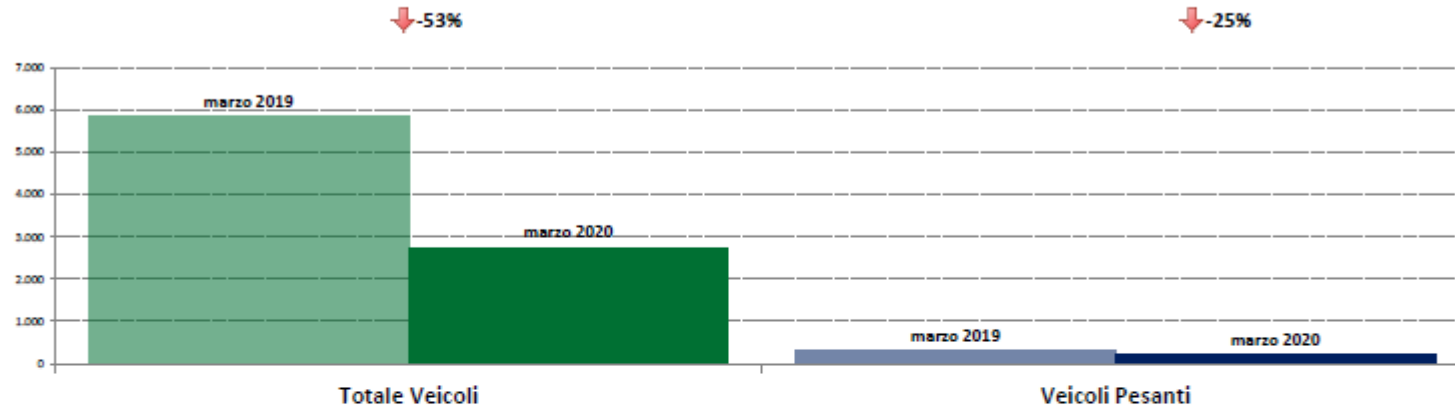

IMR Veicoli Totali e IMR Pesanti Confronti: marzo 2020 vs marzo 2019