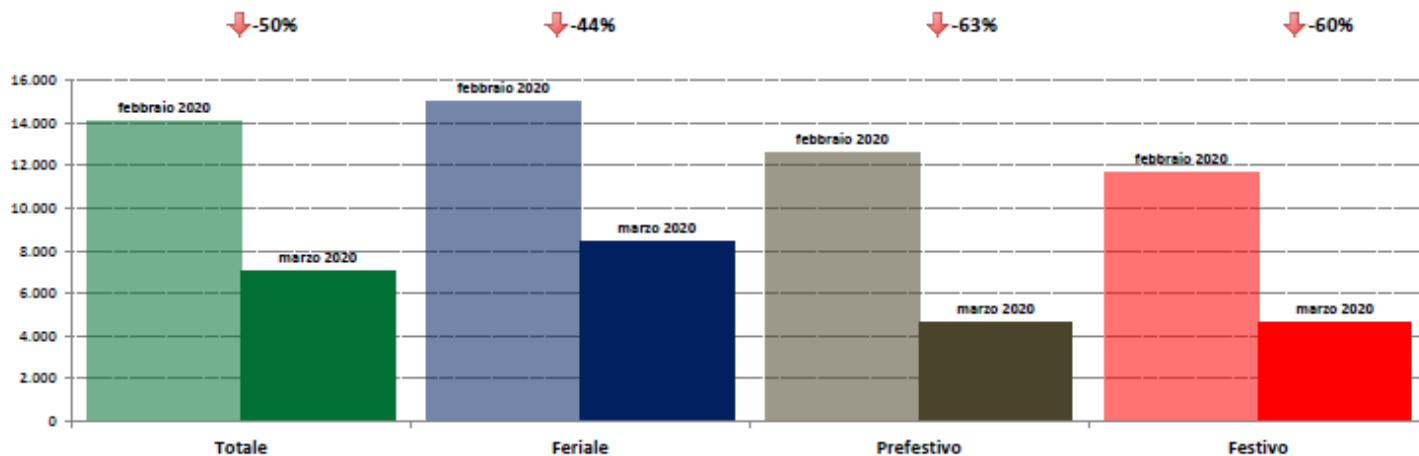

IMR Confronti: marzo 2020 vs febbraio 2020

Confronti tra media dei volumi giornalieri misurati nel mese di marzo 2020 e media dei volumi giornalieri misurati nel mese di febbraio 2020.