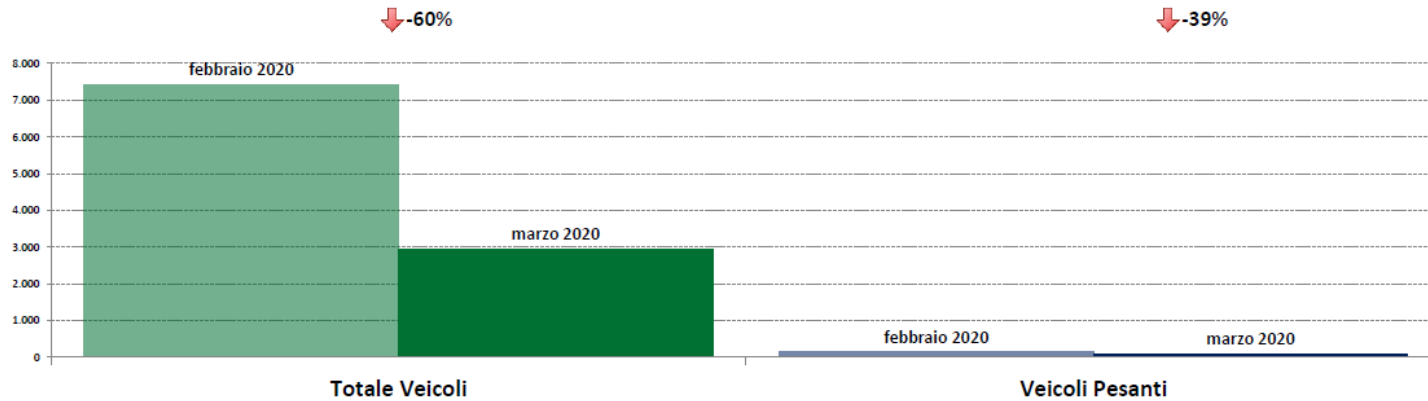

IMR Veicoli Totali e IMR Pesanti Confronti: marzo 2020 vs febbraio 2020