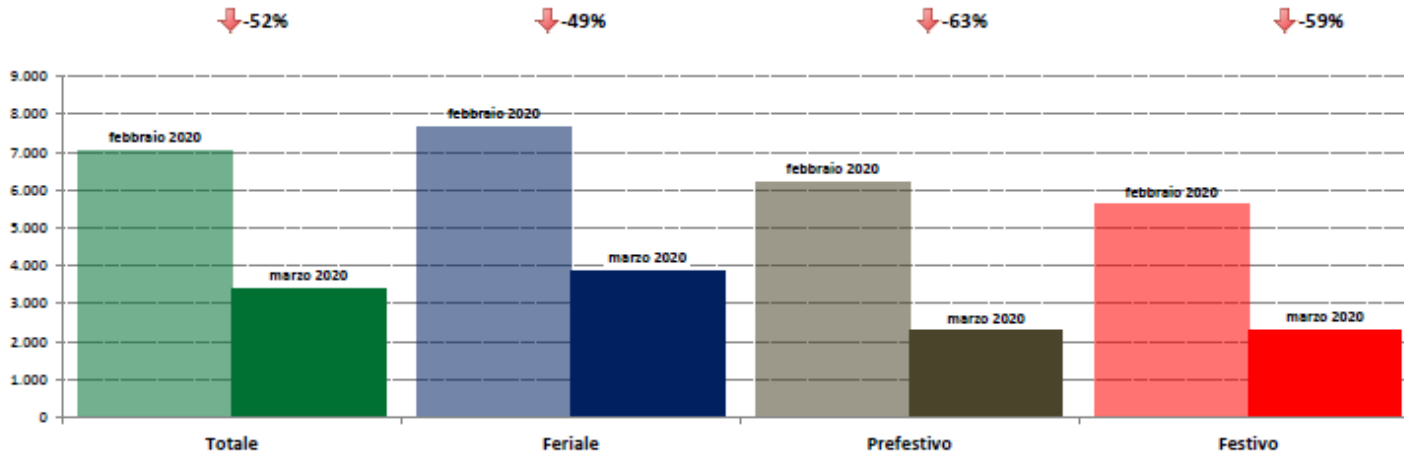

IMR Confronti: marzo 2020 vs febbraio 2020

Confronti tra media dei volumi giornalieri misurati nel mese di marzo 2020 e media dei volumi giornalieri misurati nel mese di febbraio 2020.