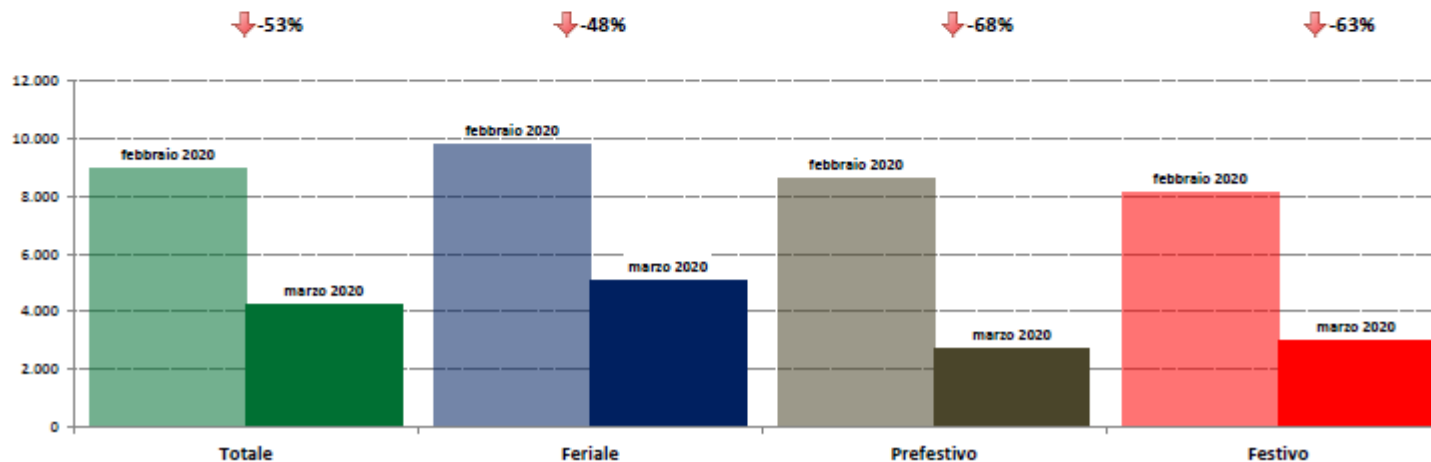

IMR Confronti: marzo 2020 vs febbraio 2020

Confronti tra media dei volumi giornalieri misurati nel mese di marzo 2020 e media dei volumi giornalieri misurati nel mese di febbraio 2020.