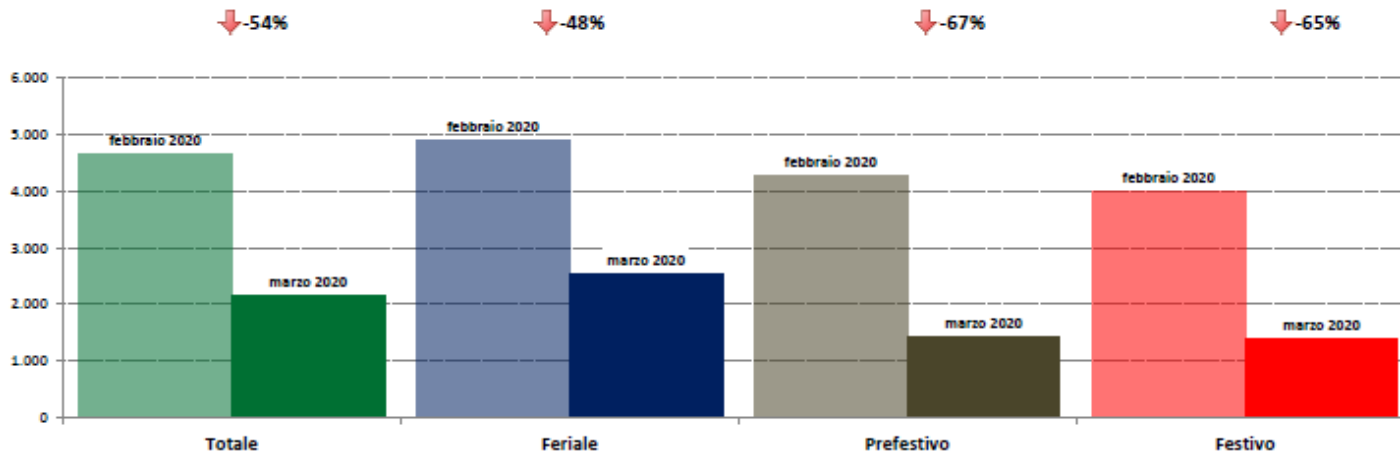

IMR Confronti: marzo 2020 vs febbraio 2020