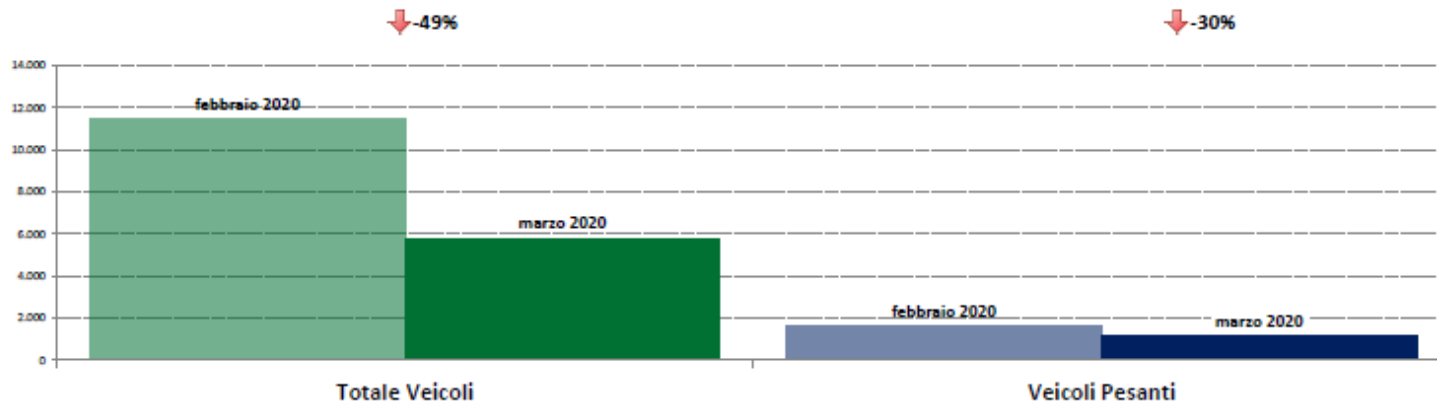

Friuli Venezia Giulia

ANAS SpA - Dati di traffico mensili - Confronto Mese Precedente

marzo 2020

IMR Veicoli Totali e IMR Pesanti Confronti: marzo 2020 vs febbraio 2020