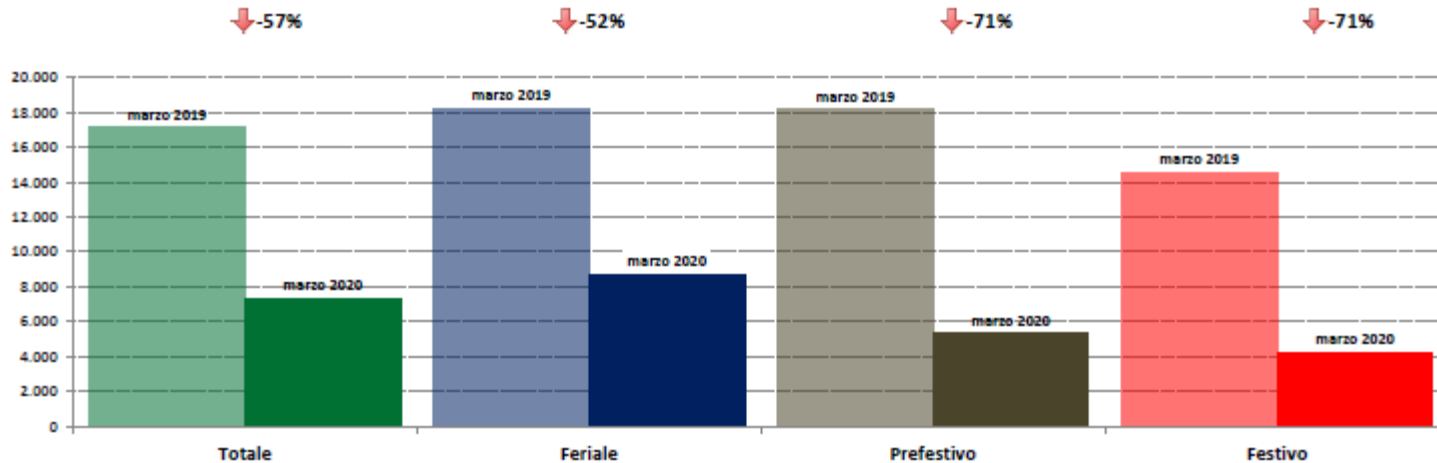

IMR Confronti: marzo 2020 vs marzo 2019

Confronti tra media dei volumi giornalieri misurati nel mese di marzo 2020 e media dei volumi giornalieri misurati nel mese di marzo 2019.