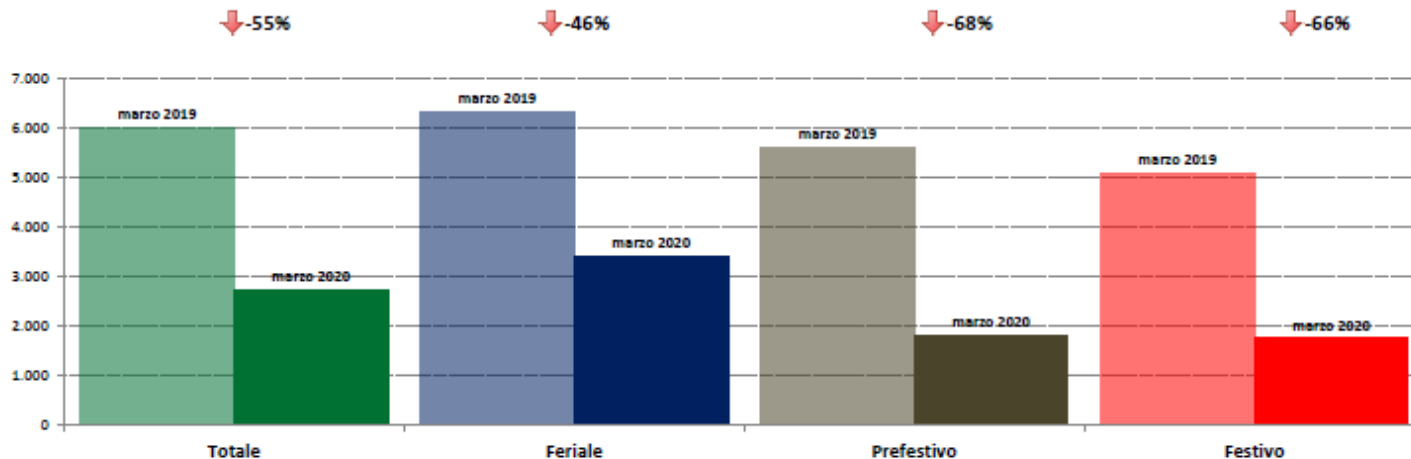

IMR Confronti: marzo 2020 vs marzo 2019

Confronti tra media dei volumi giornalieri misurati nel mese di marzo 2020 e media dei volumi giornalieri misurati nel mese di marzo 2019.