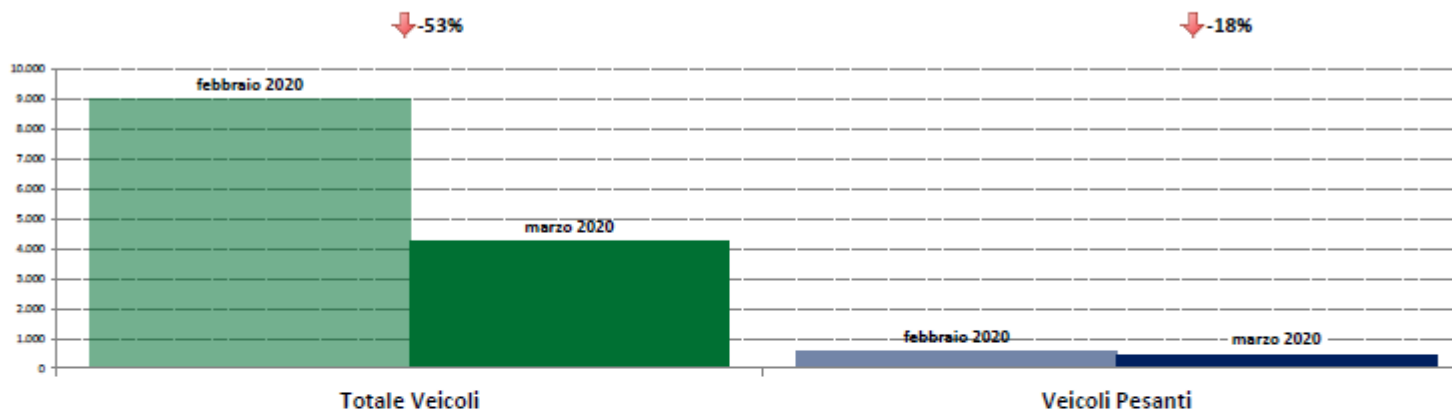

Veneto

IMR Veicoli Totali e IMR Pesanti Confronti: marzo 2020 vs febbraio 2020