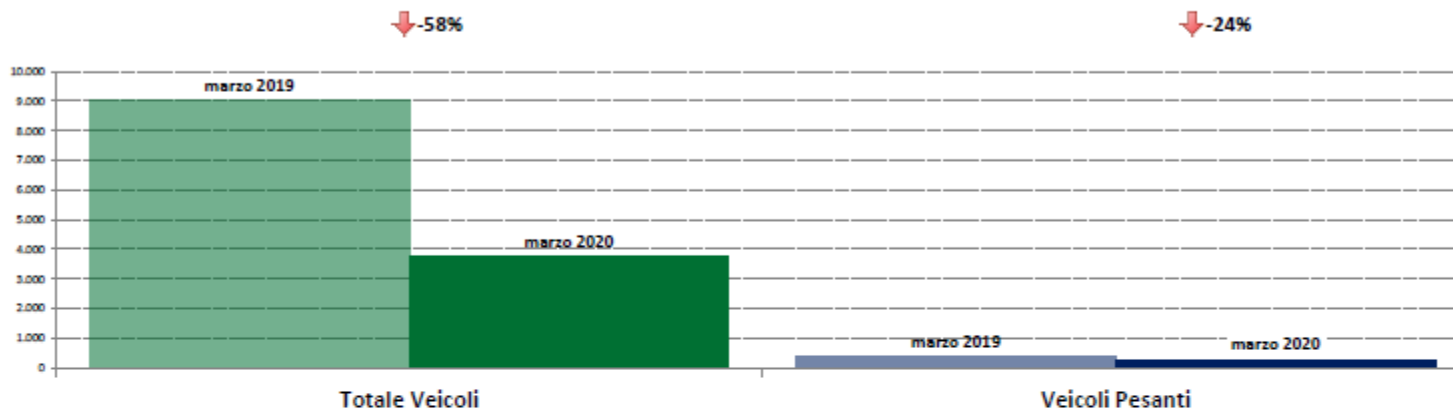

Piemonte e Valle d'Aosta

ANAS SpA - Dati di traffico mensili - Confronto Anno Precedente

marzo 2020

IMR Veicoli Totali e IMR Pesanti Confronti: marzo 2020 vs marzo 2019