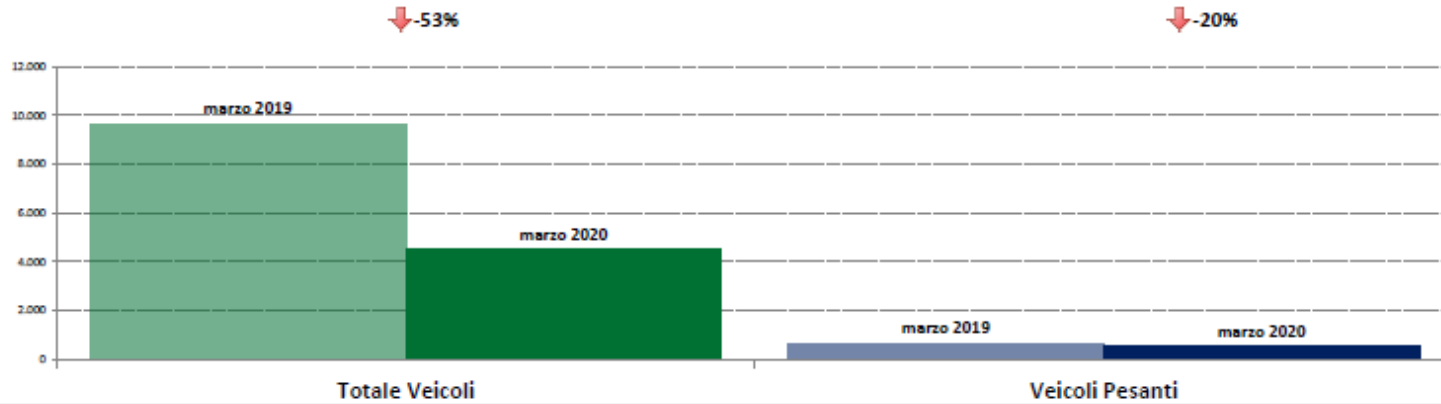

Campania

ANAS SpA - Dati di traffico mensili - Confronto Anno Precedente

marzo 2020

IMR Veicoli Totali e IMR Pesanti Confronti: marzo 2020 vs marzo 2019