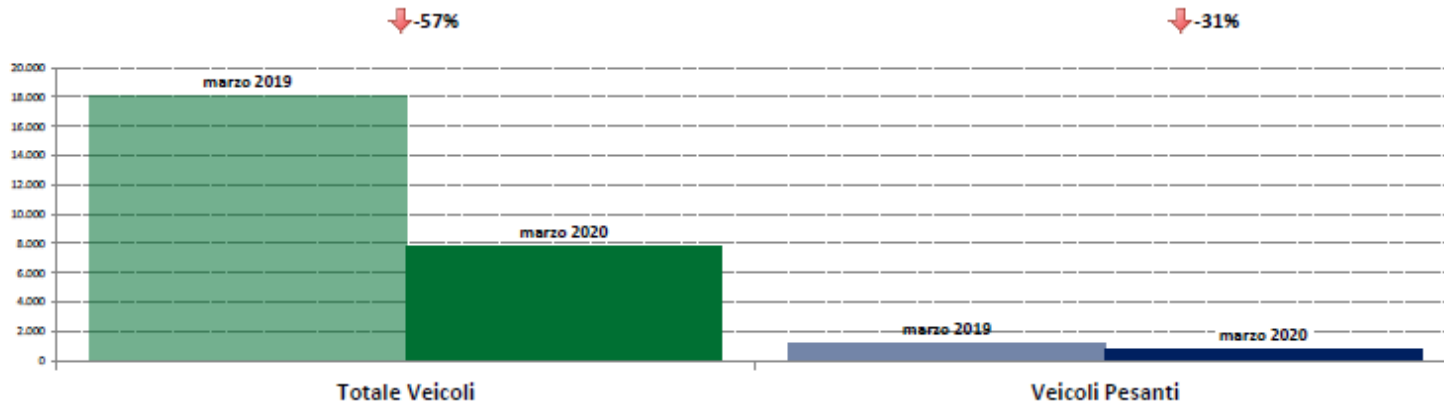

Marche

IMR Veicoli Totali e IMR Pesanti Confronti: marzo 2020 vs marzo 2019