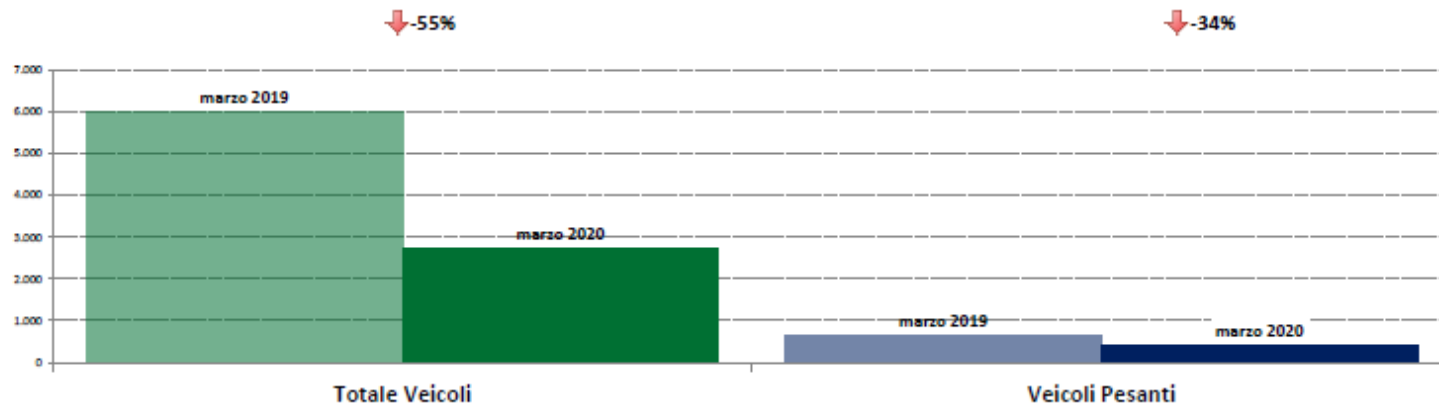

Basilicata

IMR Veicoli Totali e IMR Pesanti Confronti: marzo 2020 vs marzo 2019