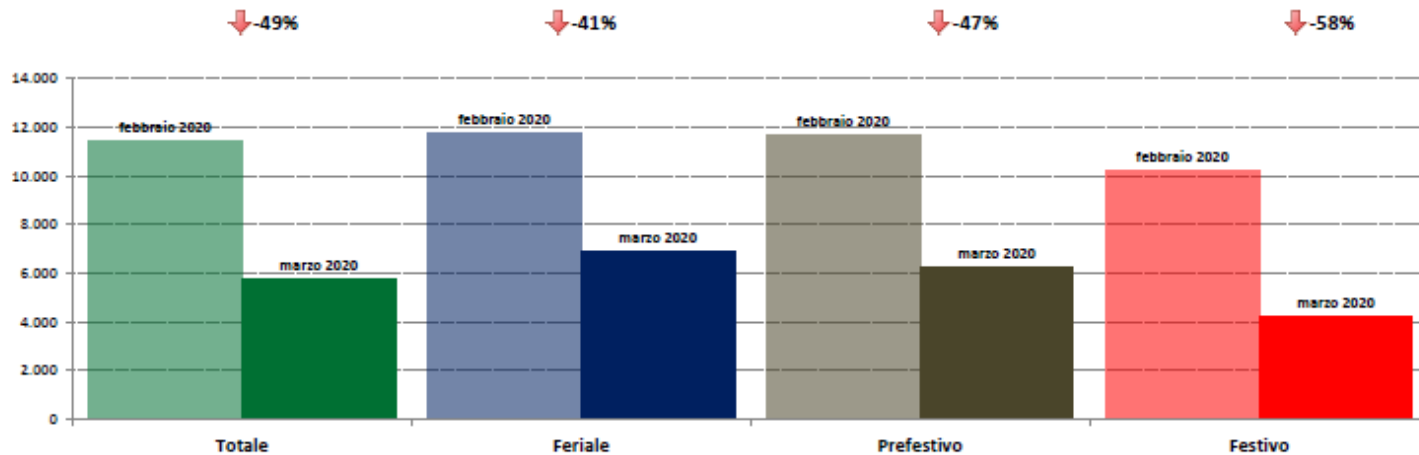

IMR Confronti: marzo 2020 vs febbraio 2020