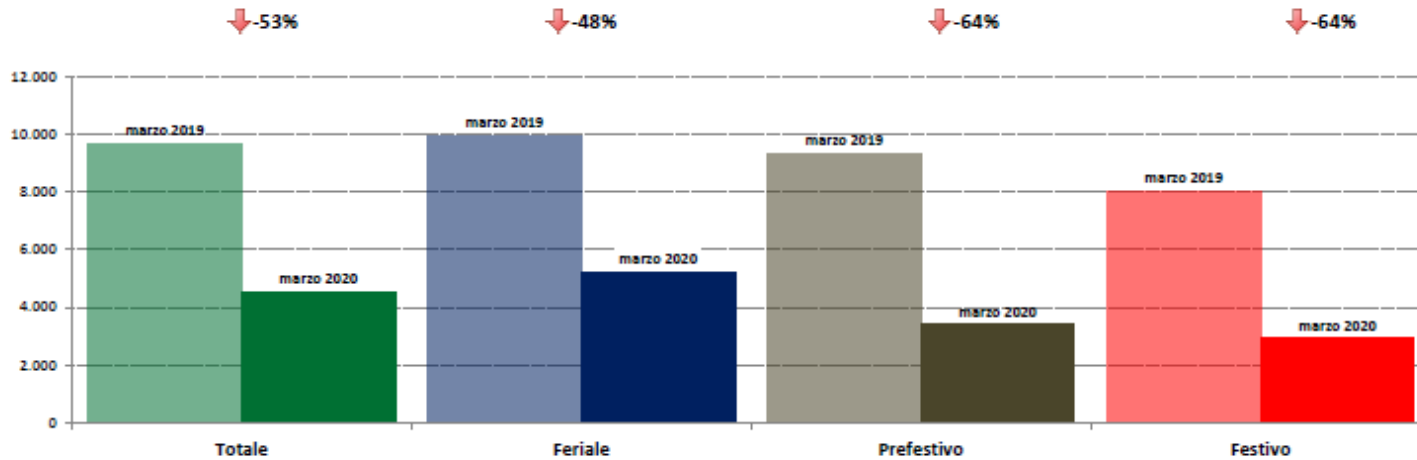

IMR Confronti: marzo 2020 vs marzo 2019

Confronti tra media dei volumi giornalieri misurati nel mese di marzo 2020 e media dei volumi giornalieri misurati nel mese di marzo 2019.