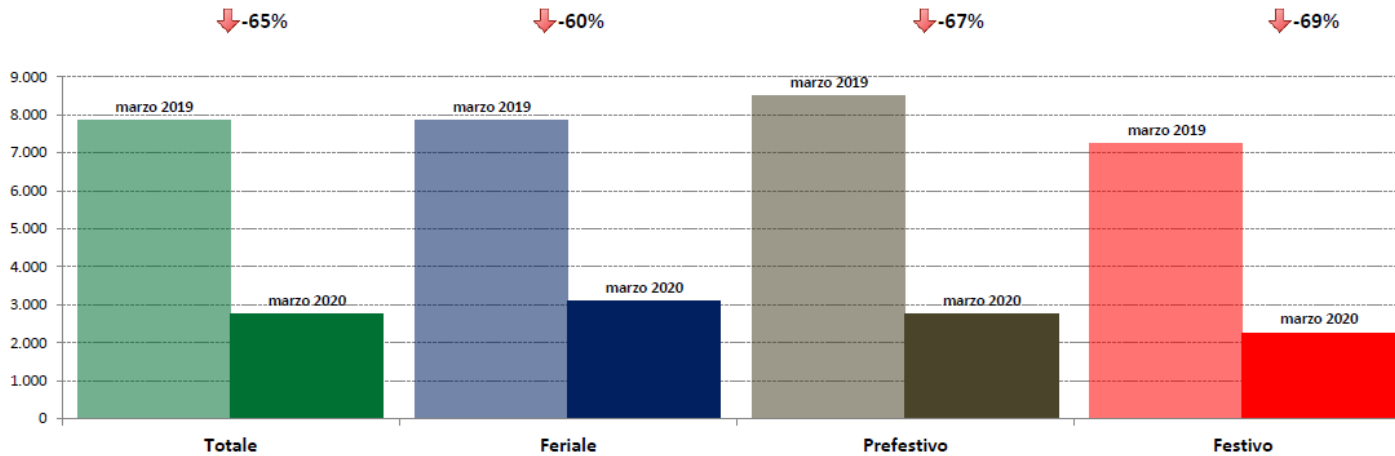

IMR Confronti: marzo 2020 vs marzo 2019

Confronti tra media dei volumi giornalieri misurati nel mese di marzo 2020 e media dei volumi giornalieri misurati nel mese di marzo 2019.