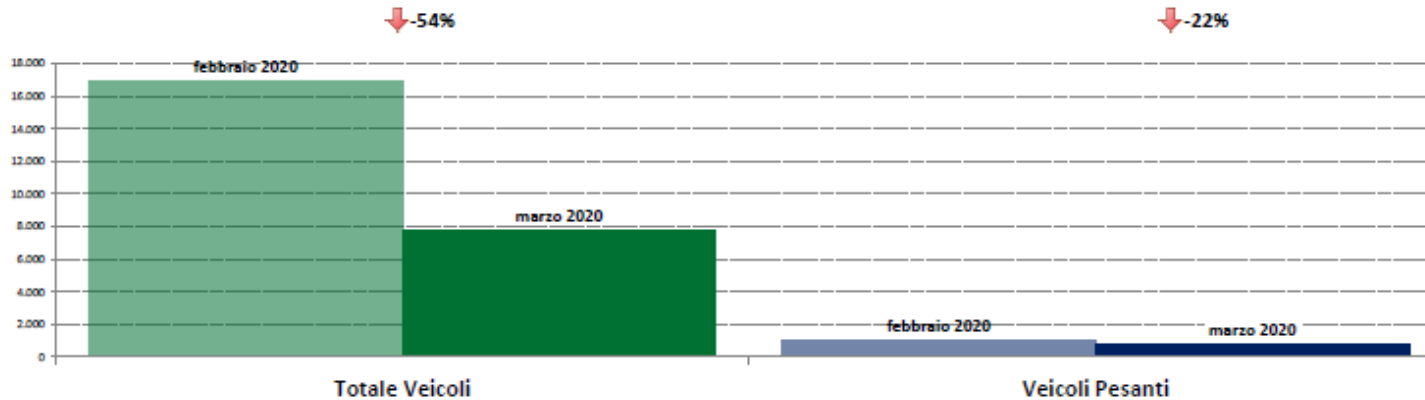

Marche

IMR Veicoli Totali e IMR Pesanti Confronti: marzo 2020 vs febbraio 2020