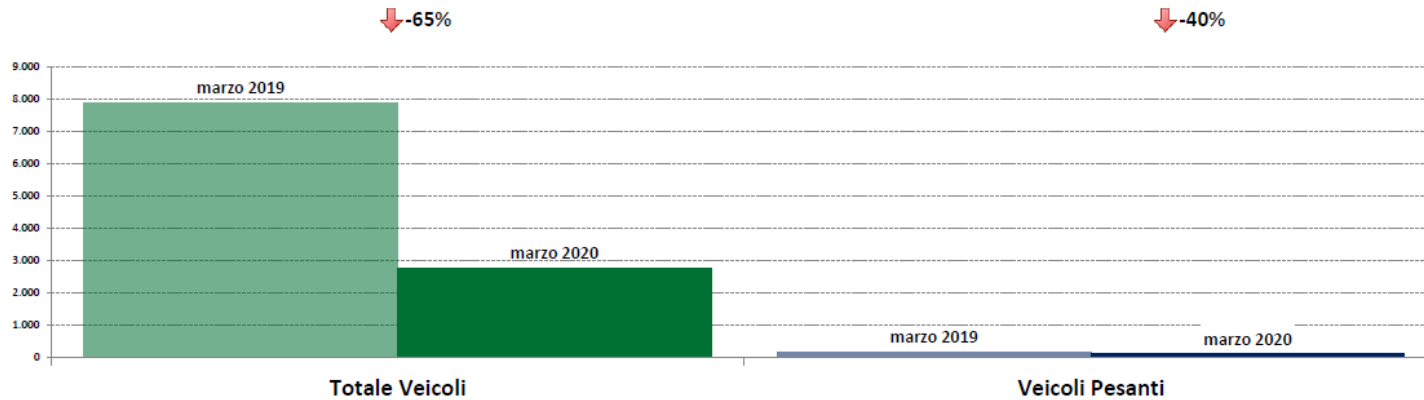

IMR Veicoli Totali e IMR Pesanti Confronti: marzo 2020 vs marzo 2019