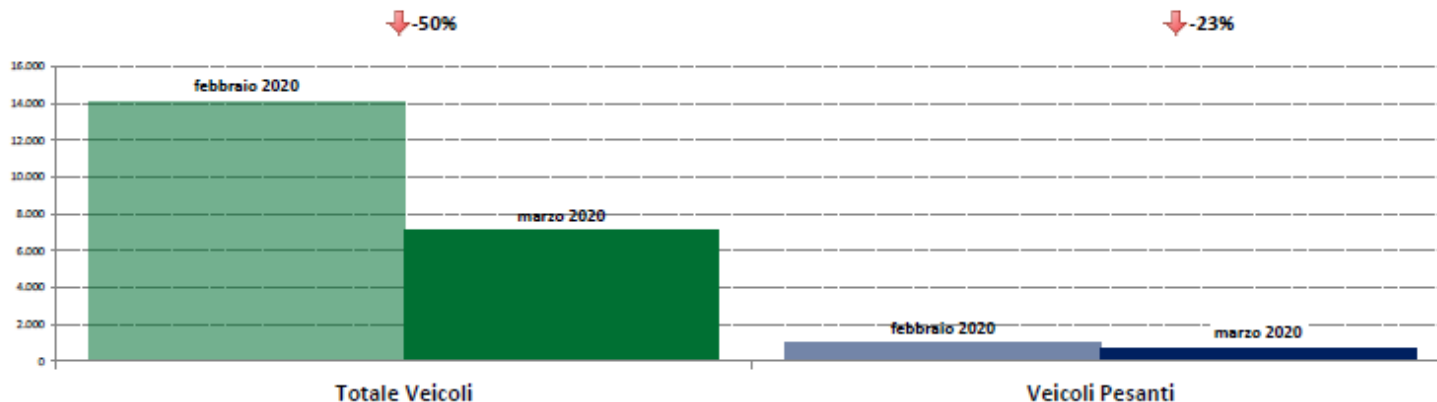

Puglia

ANAS SpA - Dati di traffico mensili - Confronto Mese Precedente

marzo 2020

IMR Veicoli Totali e IMR Pesanti Confronti: marzo 2020 vs febbraio 2020