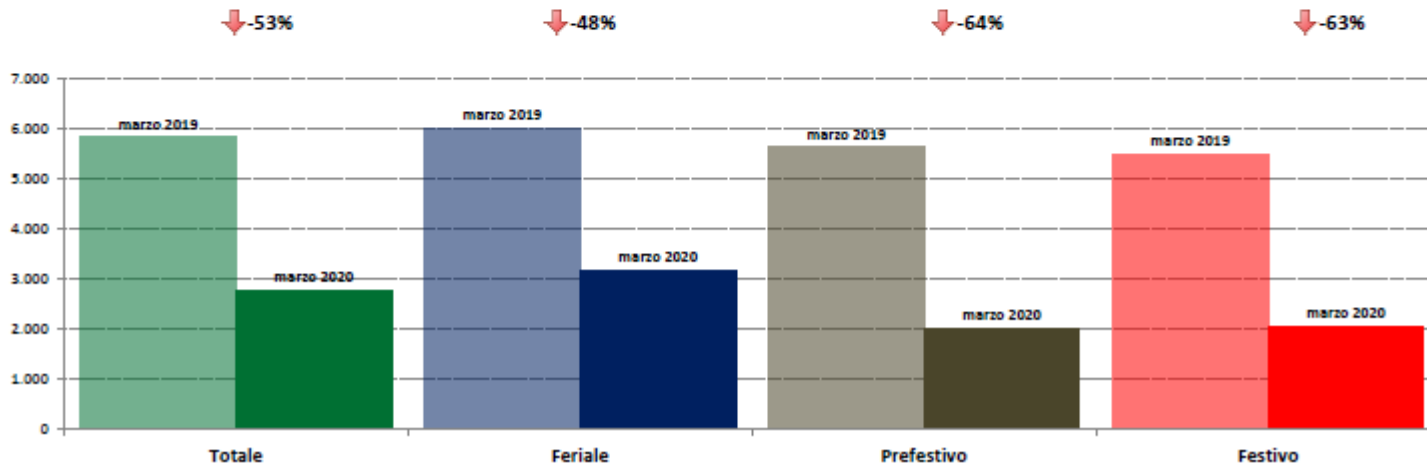

IMR Confronti: marzo 2020 vs marzo 2019

Confronti tra media dei volumi giornalieri misurati nel mese di marzo 2020 e media dei volumi giornalieri misurati nel mese di marzo 2019.