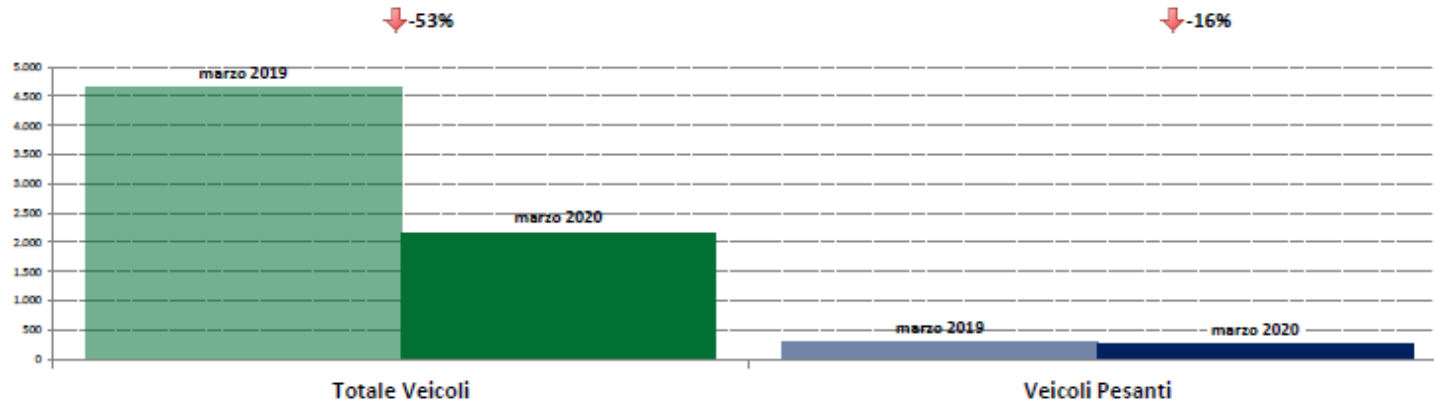

Molise

IMR Veicoli Totali e IMR Pesanti Confronti: marzo 2020 vs marzo 2019