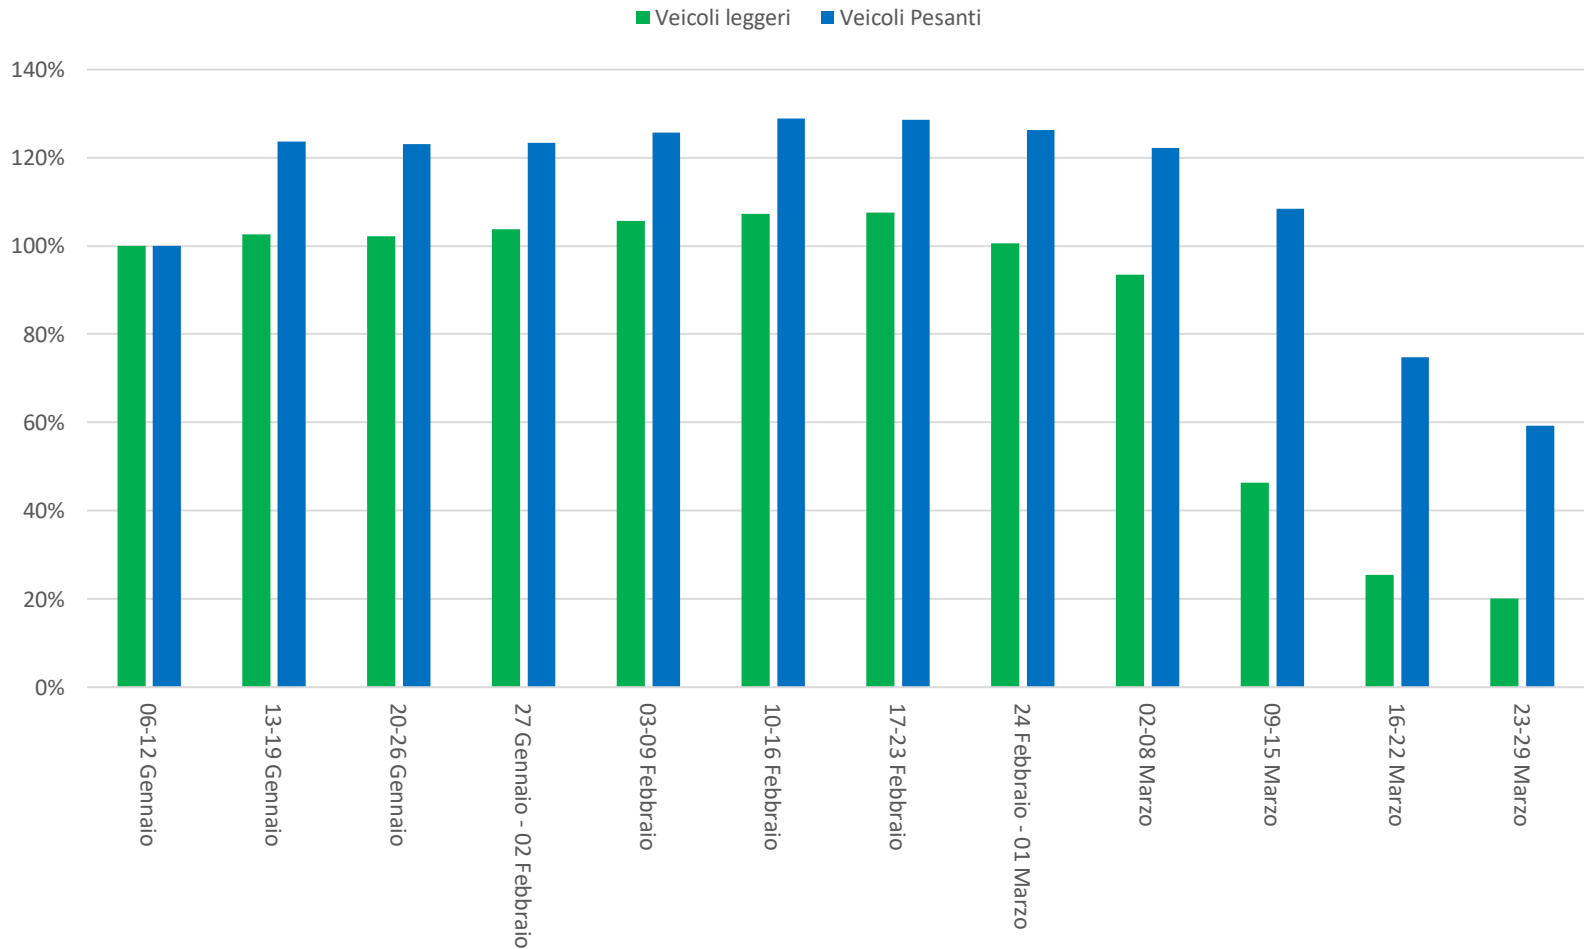

Osservatorio del Traffico

Edizione speciale

Dati Consolidati Marzo 2020

Andamento dell'IMR settimanale sull'intera rete di rilevamento

Valori settimanali normalizzati rispetto la prima settimana dell'anno

IMR Veicoli Totali e IMR Pesanti Confronti: marzo 2020 vs febbraio 2020

IMR Confronti: marzo 2020 vs febbraio 2020

NOTA: Dati di traffico rilevati con sistemi automatici. Classificazione Leggeri / Pesanti in base delle dimensioni dei veicoli.