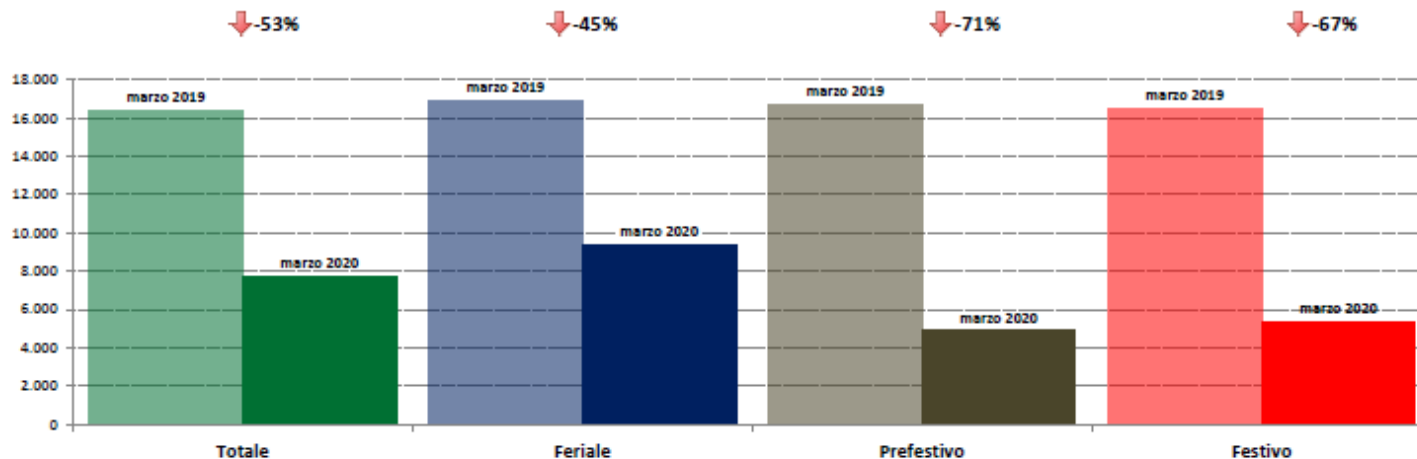

IMR Confronti: marzo 2020 vs marzo 2019

Confronti tra media dei volumi giornalieri misurati nel mese di marzo 2020 e media dei volumi giornalieri misurati nel mese di marzo 2019.