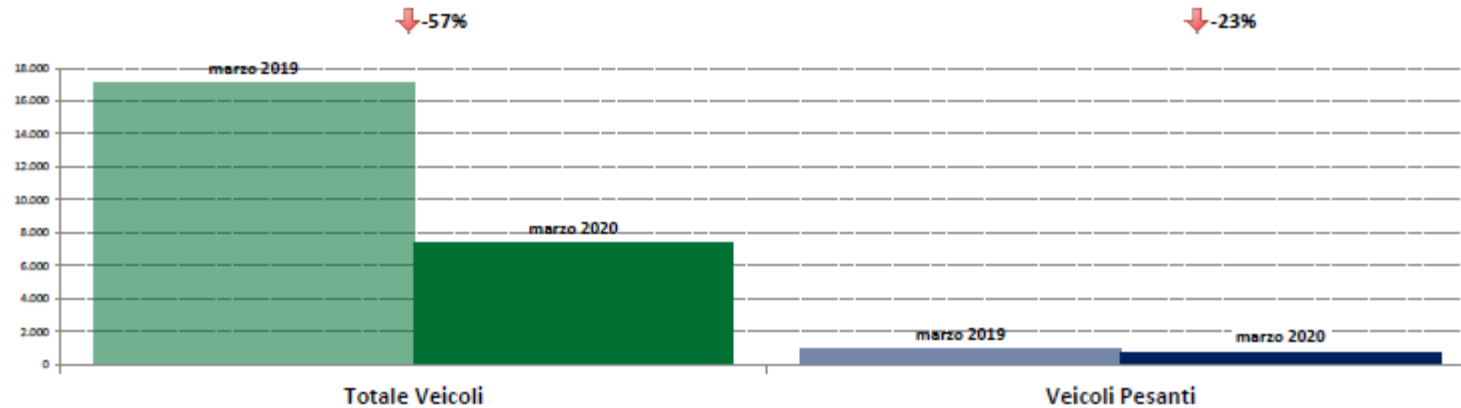

Emila Romagna

IMR Veicoli Totali e IMR Pesanti Confronti: marzo 2020 vs marzo 2019