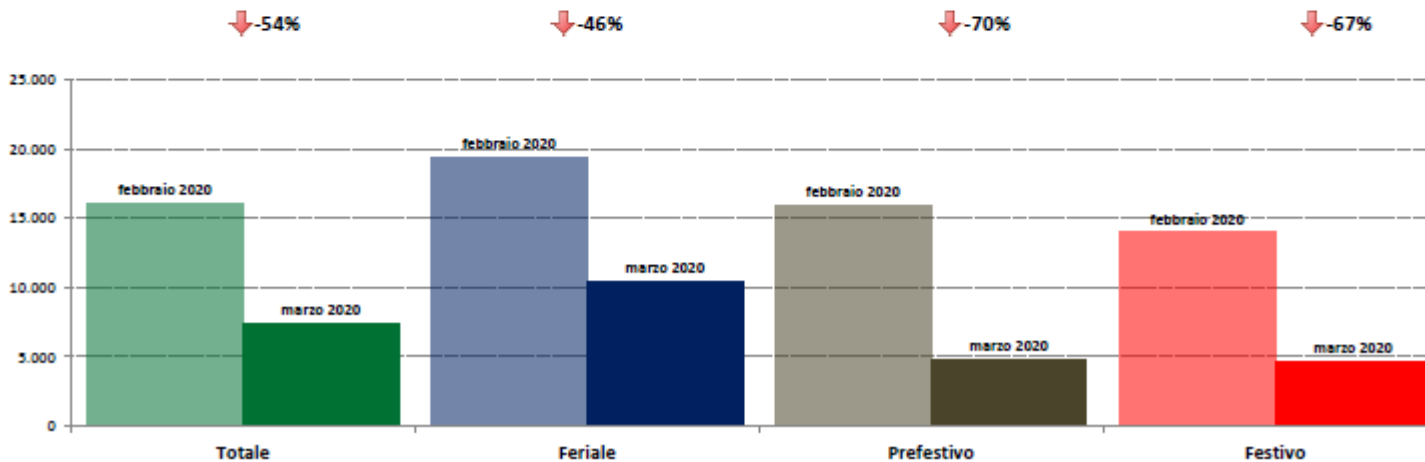

Confronti tra media dei volumi giornalieri misurati nel mese di marzo 2020 e media dei volumi giornalieri misurati nel mese di febbraio 2020.