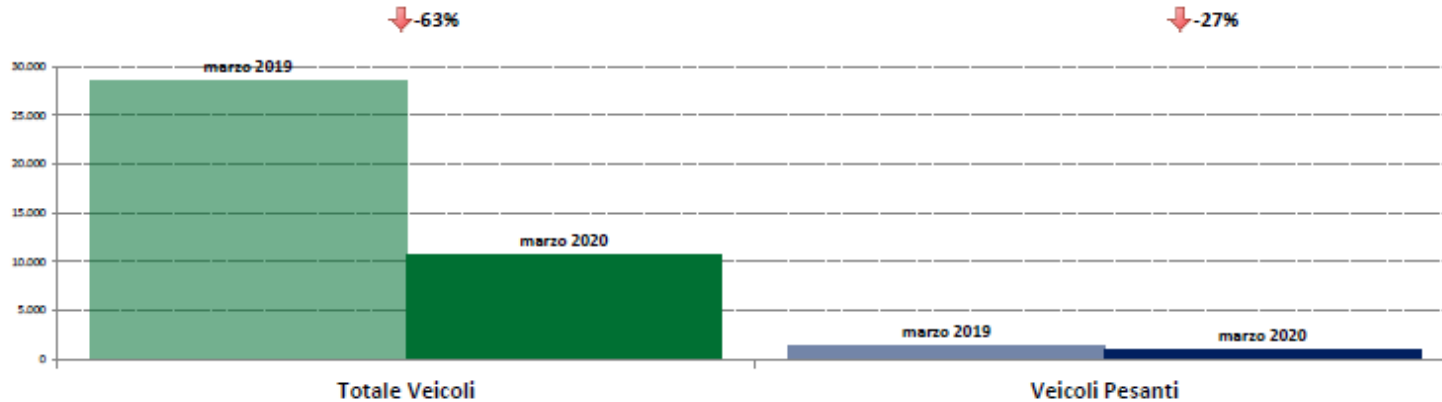

Lombardia

ANAS SpA - Dati di traffico mensili - Confronto Anno Precedente

marzo 2020

IMR Veicoli Totali e IMR Pesanti Confronti: marzo 2020 vs marzo 2019