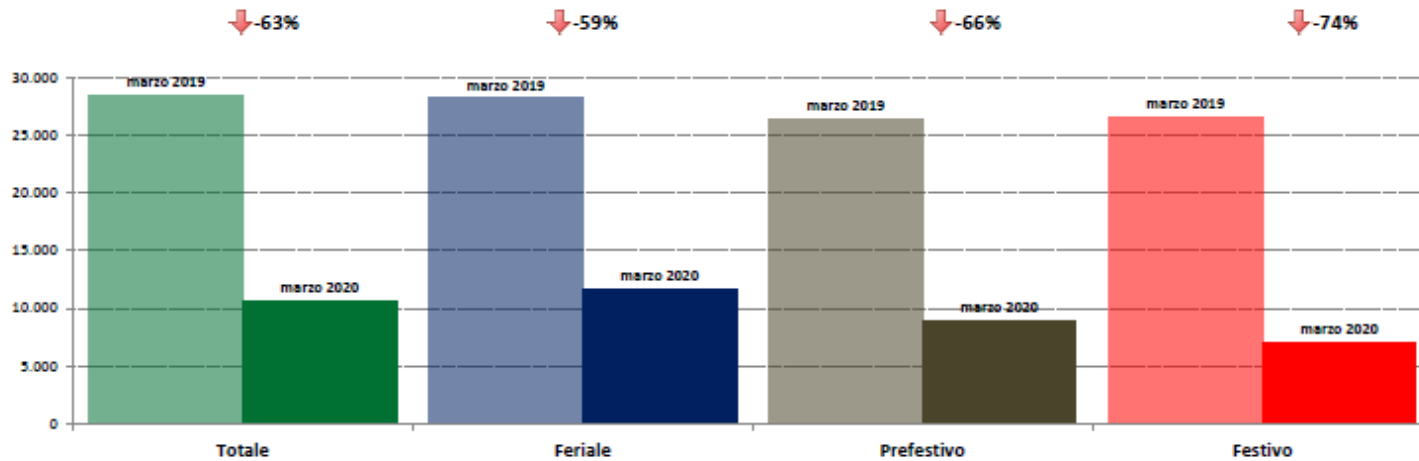

IMR Confronti: marzo 2020 vs marzo 2019

Confronti tra media dei volumi giornalieri misurati nel mese di marzo 2020 e media dei volumi giornalieri misurati nel mese di marzo 2019.