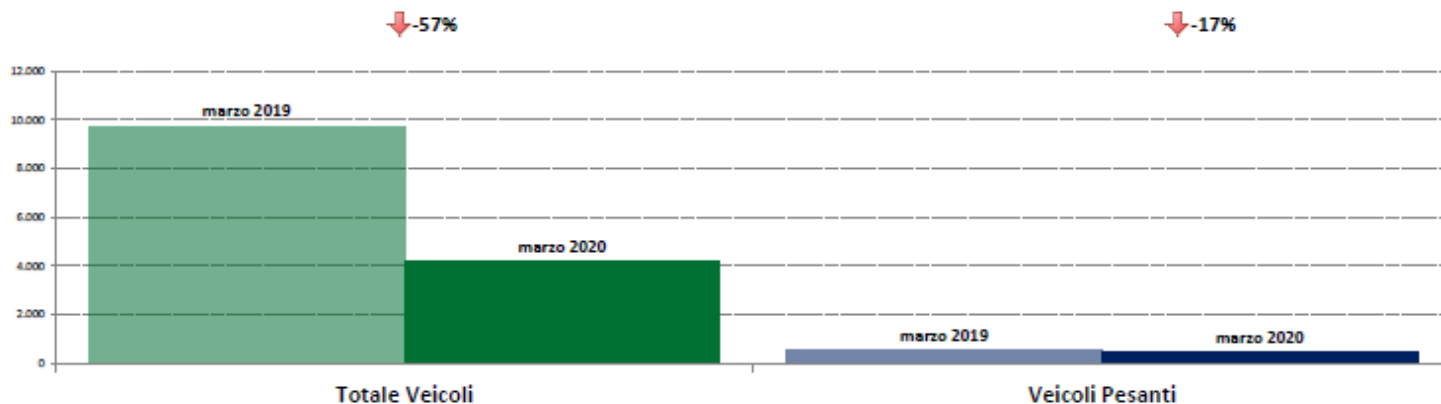

Veneto

IMR Veicoli Totali e IMR Pesanti Confronti: marzo 2020 vs marzo 2019