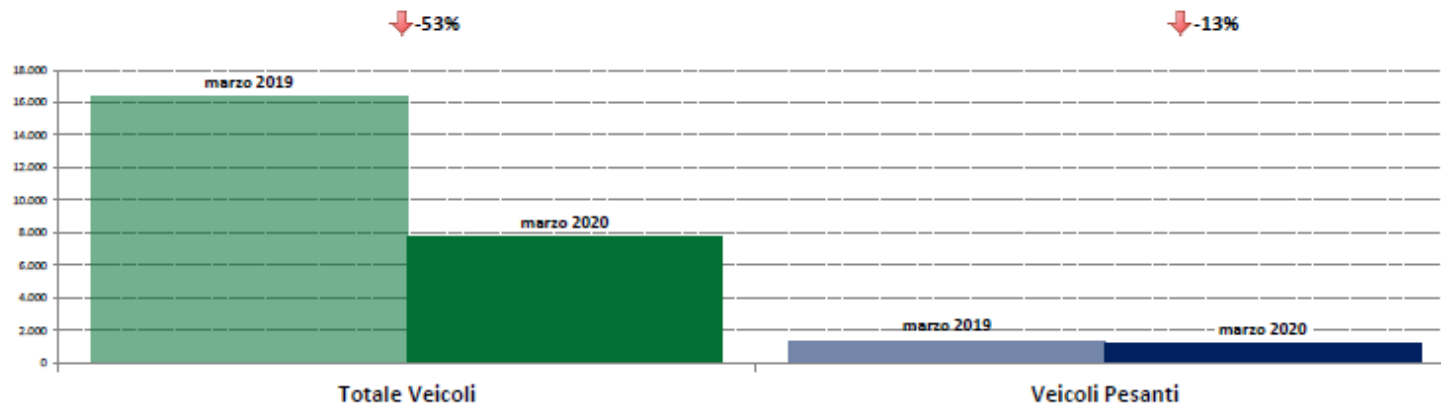

Umbria

ANAS SpA - Dati di traffico mensili - Confronto Anno Precedente

marzo 2020

IMR Veicoli Totali e IMR Pesanti Confronti: marzo 2020 vs marzo 2019