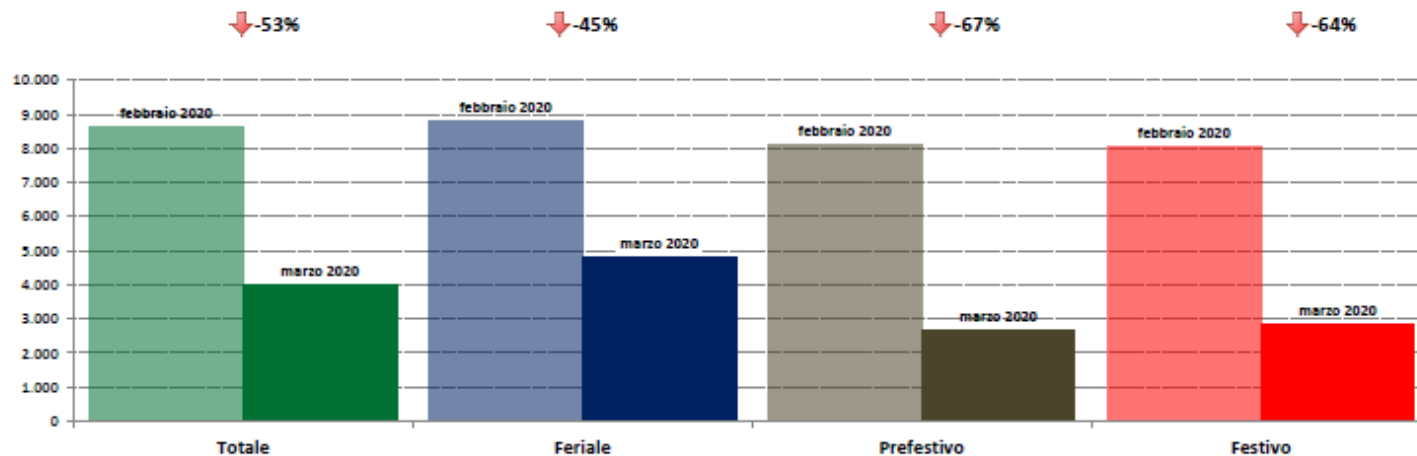

IMR Confronti: marzo 2020 vs febbraio 2020

Confronti tra media dei volumi giornalieri misurati nel mese di marzo 2020 e media dei volumi giornalieri misurati nel mese di febbraio 2020.