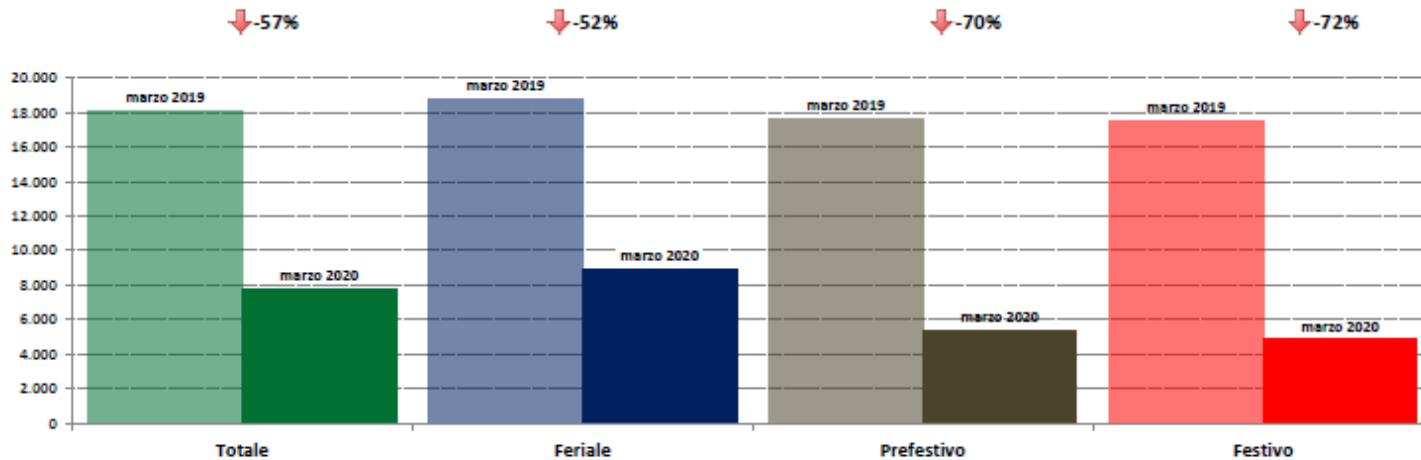

IMR Confronti: marzo 2020 vs marzo 2019

Confronti tra media dei volumi giornalieri misurati nel mese di marzo 2020 e media dei volumi giornalieri misurati nel mese di marzo 2019.