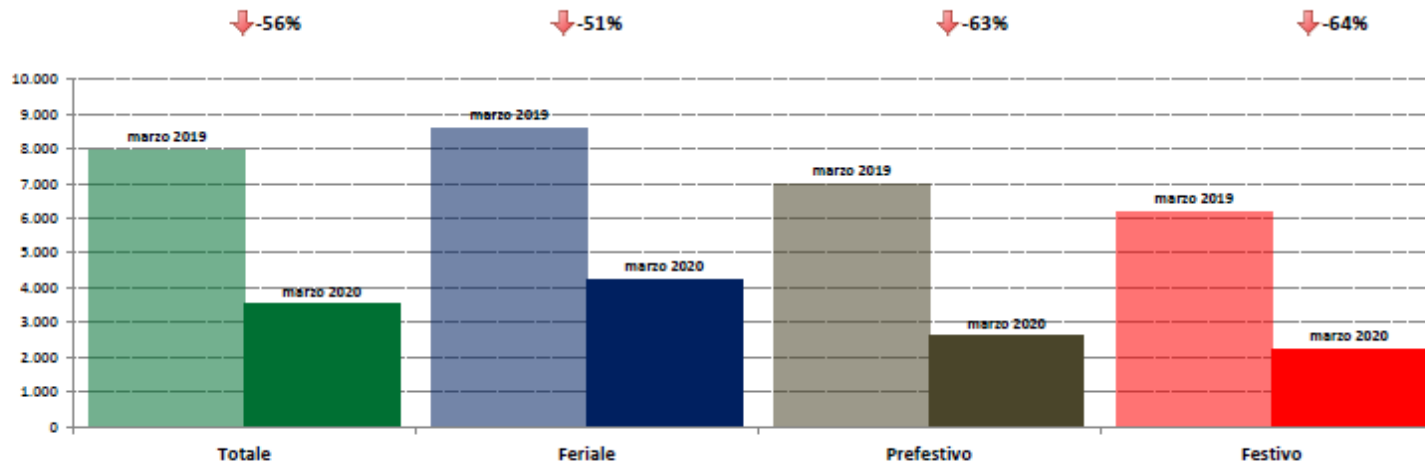

IMR Confronti: marzo 2020 vs marzo 2019

Confronti tra media dei volumi giornalieri misurati nel mese di marzo 2020 e media dei volumi giornalieri misurati nel mese di marzo 2019.