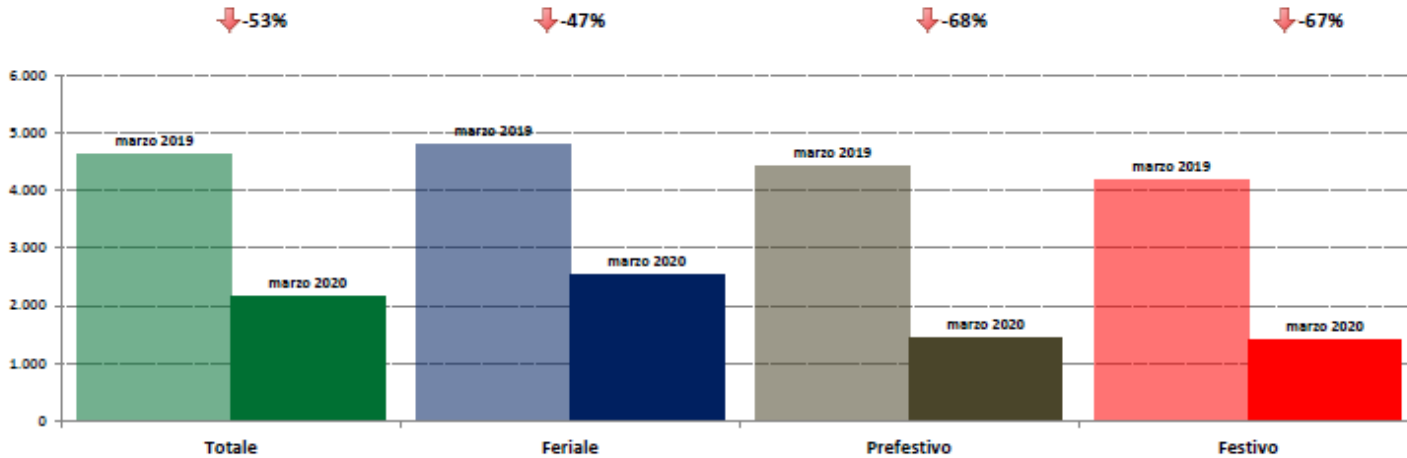

IMR Confronti: marzo 2020 vs marzo 2019

Confronti tra media dei volumi giornalieri misurati nel mese di marzo 2020 e media dei volumi giornalieri misurati nel mese di marzo 2019.