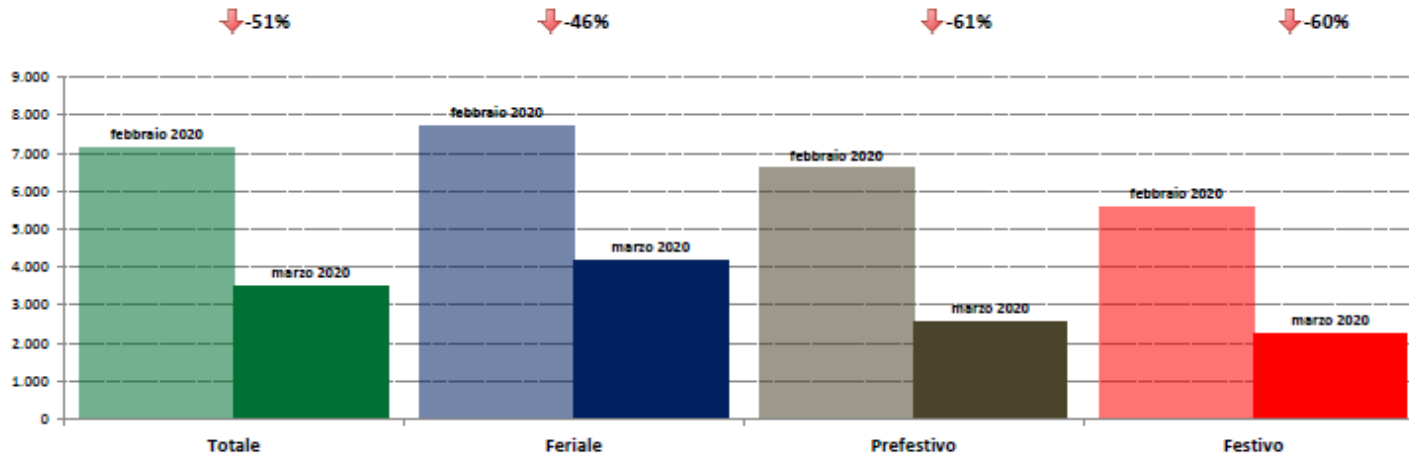

IMR Confronti: marzo 2020 vs febbraio 2020

Confronti tra media dei volumi giornalieri misurati nel mese di marzo 2020 e media dei volumi giornalieri misurati nel mese di febbraio 2020.