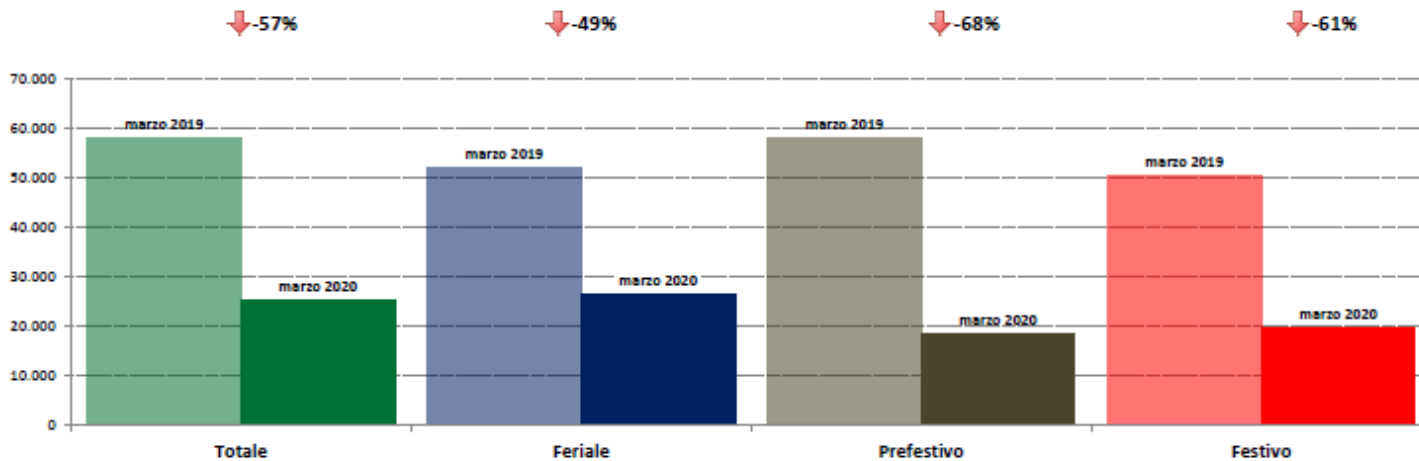

IMR Confronti: marzo 2020 vs marzo 2019

Confronti tra media dei volumi giornalieri misurati nel mese di marzo 2020 e media dei volumi giornalieri misurati nel mese di marzo 2019.