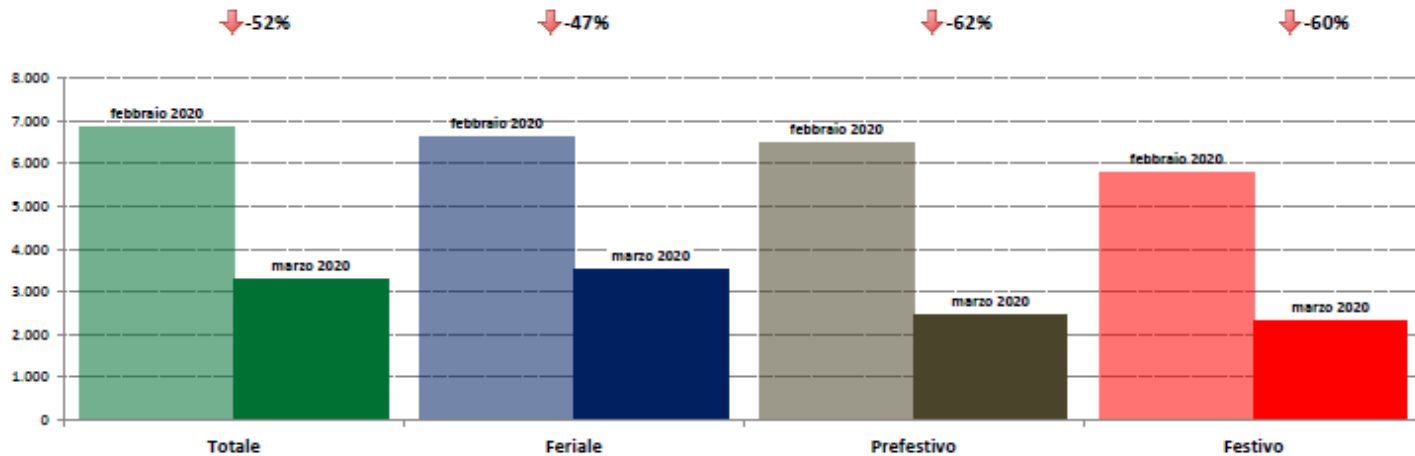

IMR Confronti: marzo 2020 vs febbraio 2020

Confronti tra media dei volumi giornalieri misurati nel mese di marzo 2020 e media dei volumi giornalieri misurati nel mese di febbraio 2020.