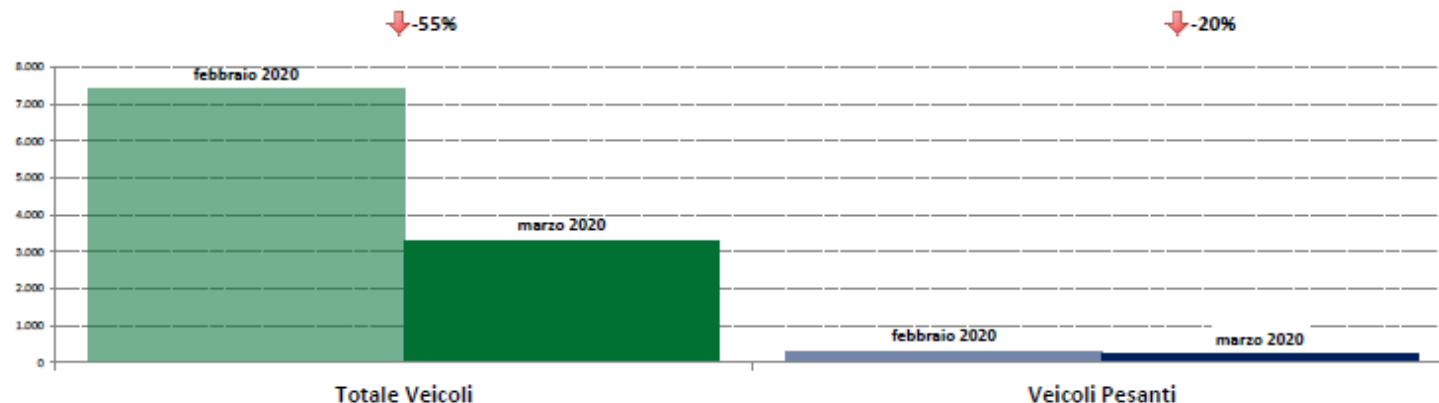

Piemonte e Valle d'Aosta

ANAS SpA - Dati di traffico mensili - Confronto Mese Precedente

marzo 2020

IMR Veicoli Totali e IMR Pesanti Confronti: marzo 2020 vs febbraio 2020