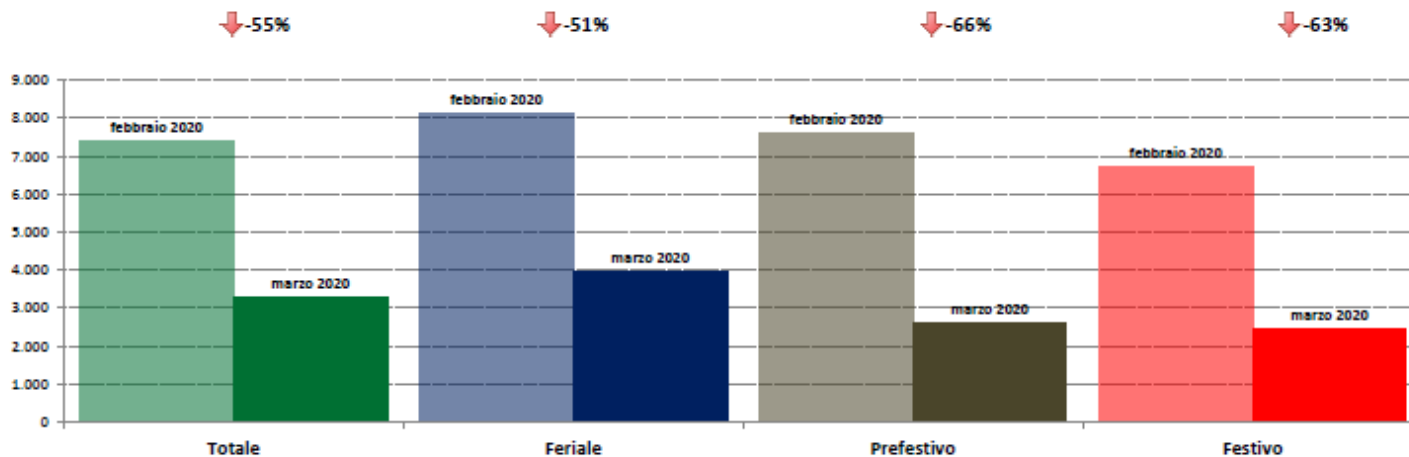

IMR Confronti: marzo 2020 vs febbraio 2020

Confronti tra media dei volumi giornalieri misurati nel mese di marzo 2020 e media dei volumi giornalieri misurati nel mese di febbraio 2020.