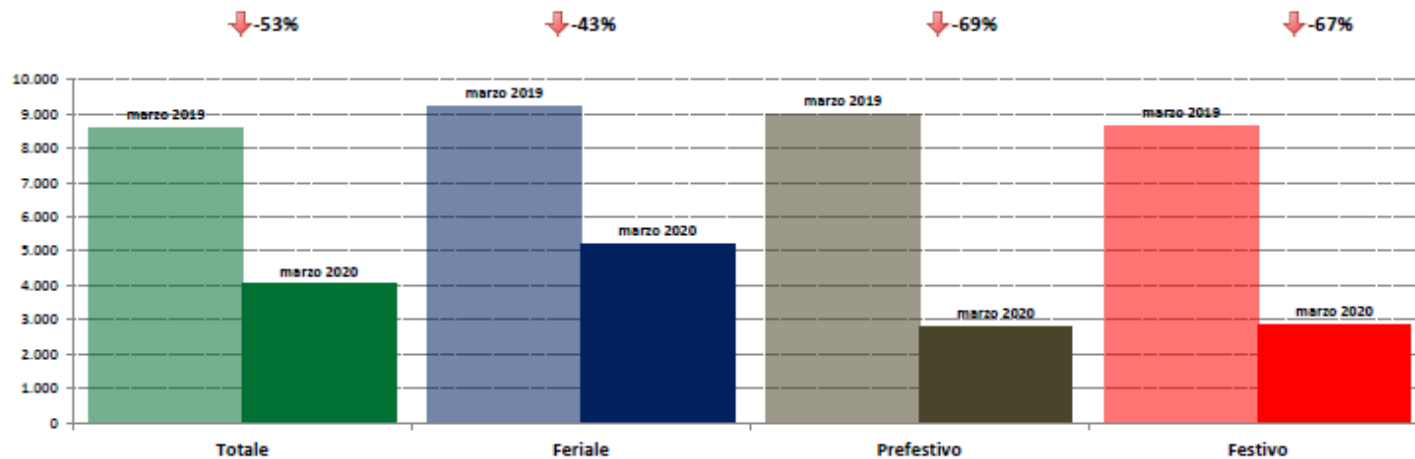

IMR Confronti: marzo 2020 vs marzo 2019

Confronti tra media dei volumi giornalieri misurati nel mese di marzo 2020 e media dei volumi giornalieri misurati nel mese di marzo 2019.