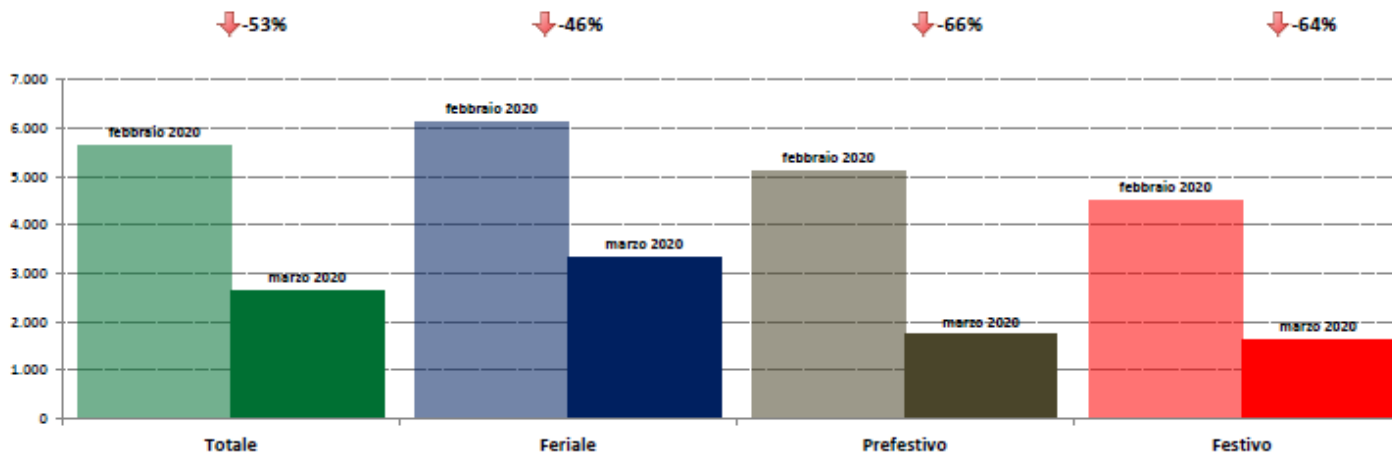

IMR Confronti: marzo 2020 vs febbraio 2020

Confronti tra media dei volumi giornalieri misurati nel mese di marzo 2020 e media dei volumi giornalieri misurati nel mese di febbraio 2020.