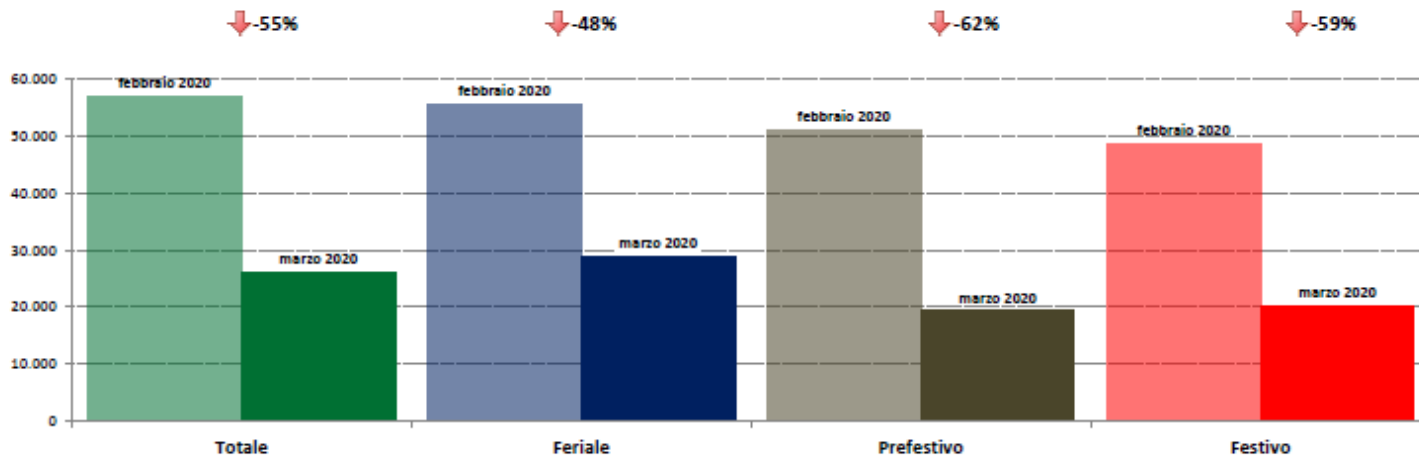

Confronti tra media dei volumi giornalieri misurati nel mese di marzo 2020 e media dei volumi giornalieri misurati nel mese di febbraio 2020.