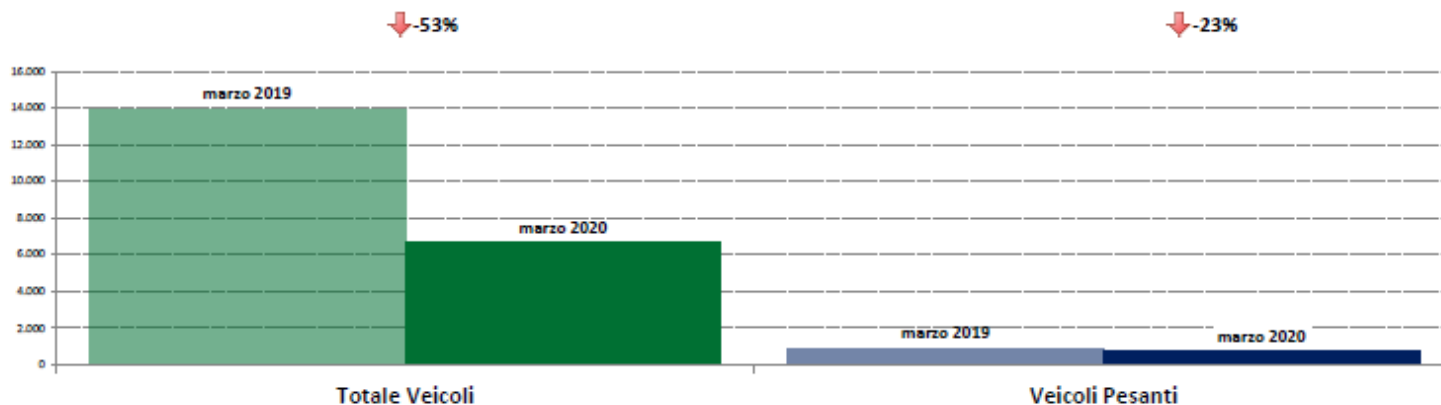

IMR Veicoli Totali e IMR Pesanti Confronti: marzo 2020 vs marzo 2019