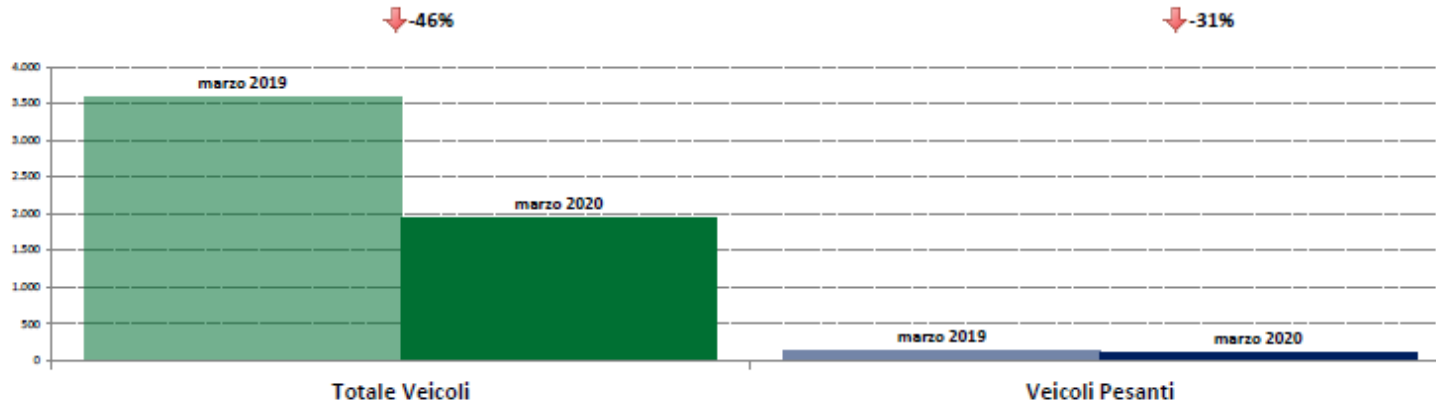

Friuli Venezia Giulia

ANAS SpA - Dati di traffico mensili - Confronto Anno Precedente

marzo 2020

IMR Veicoli Totali e IMR Pesanti Confronti: marzo 2020 vs marzo 2019