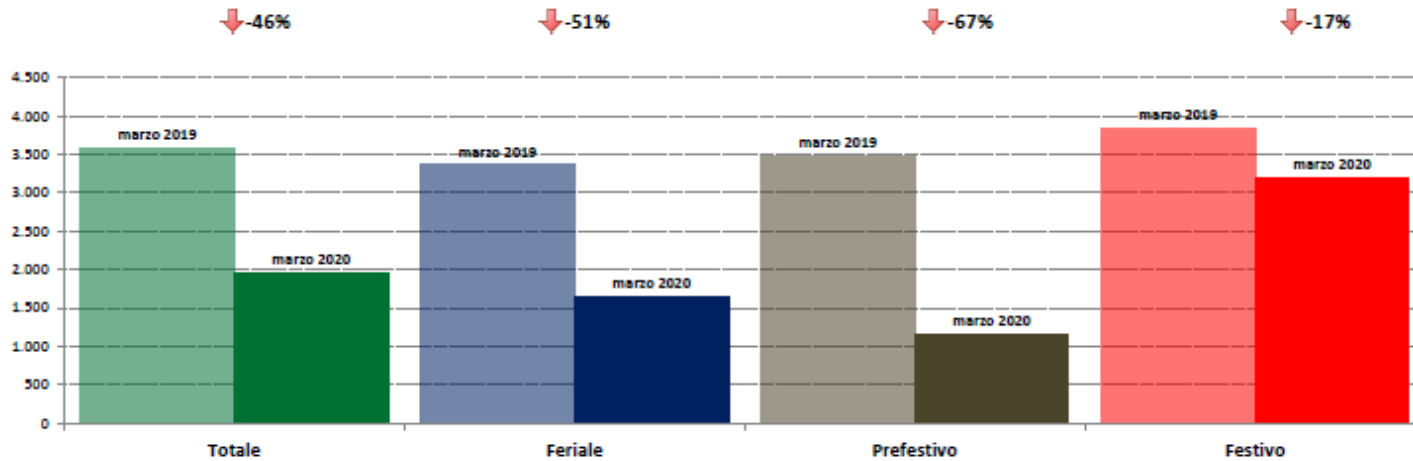

IMR Confronti: marzo 2020 vs marzo 2019

Confronti tra media dei volumi giornalieri misurati nel mese di marzo 2020 e media dei volumi giornalieri misurati nel mese di marzo 2019.