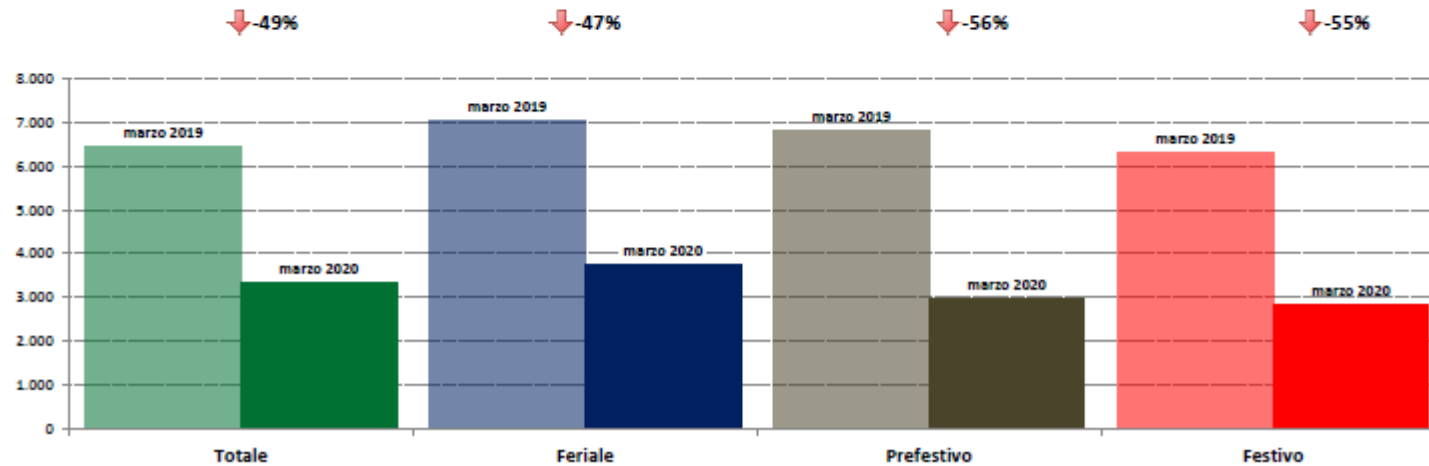

IMR Confronti: marzo 2020 vs marzo 2019

Confronti tra media dei volumi giornalieri misurati nel mese di marzo 2020 e media dei volumi giornalieri misurati nel mese di marzo 2019.