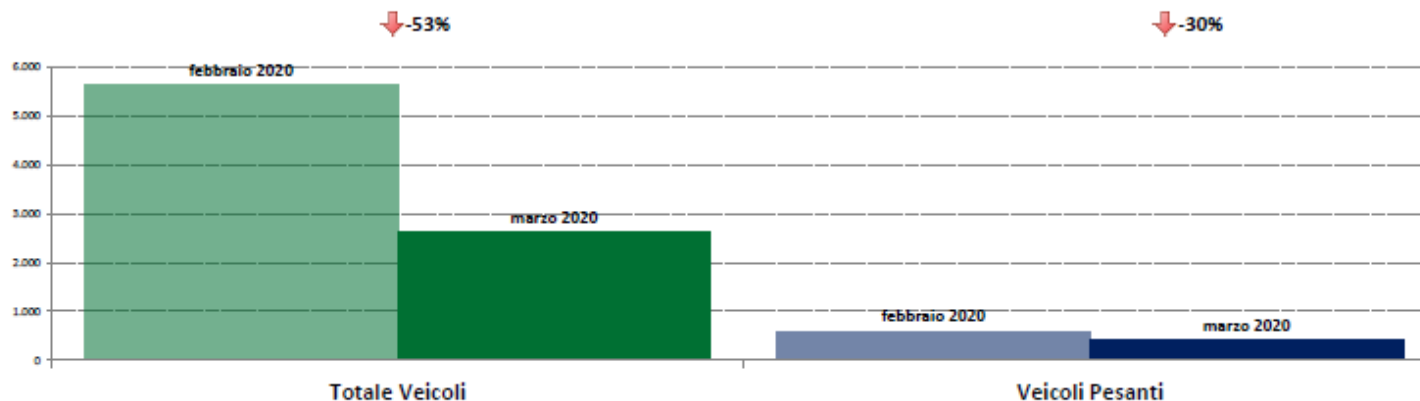

Basilicata

ANAS SpA - Dati di traffico mensili - Confronto Mese Precedente

marzo 2020

IMR Veicoli Totali e IMR Pesanti Confronti: marzo 2020 vs febbraio 2020