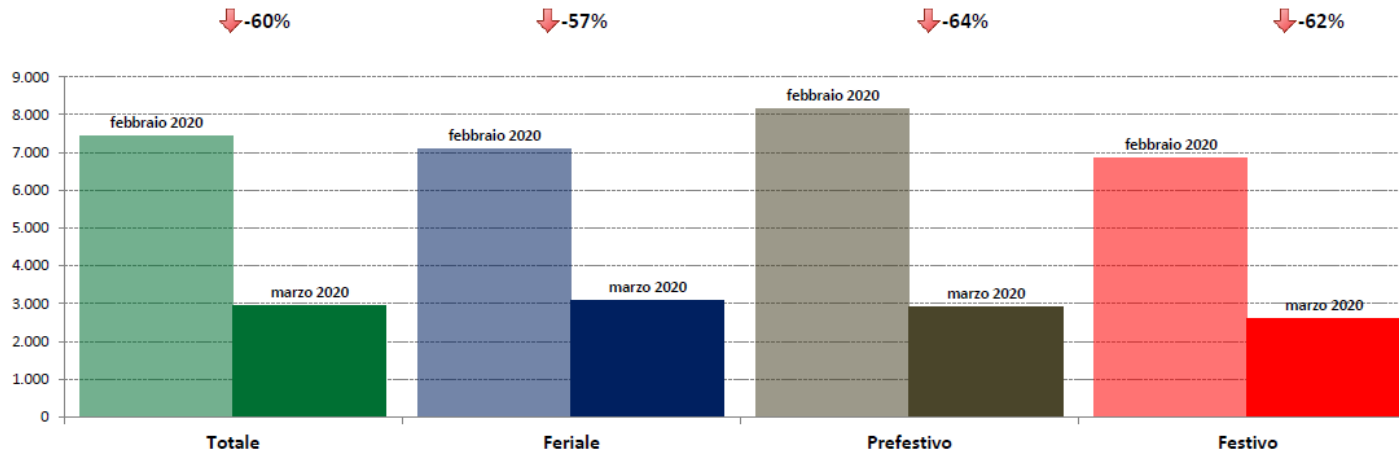

IMR Confronti: marzo 2020 vs febbraio 2020

Confronti tra media dei volumi giornalieri misurati nel mese di marzo 2020 e media dei volumi giornalieri misurati nel mese di febbraio 2020.