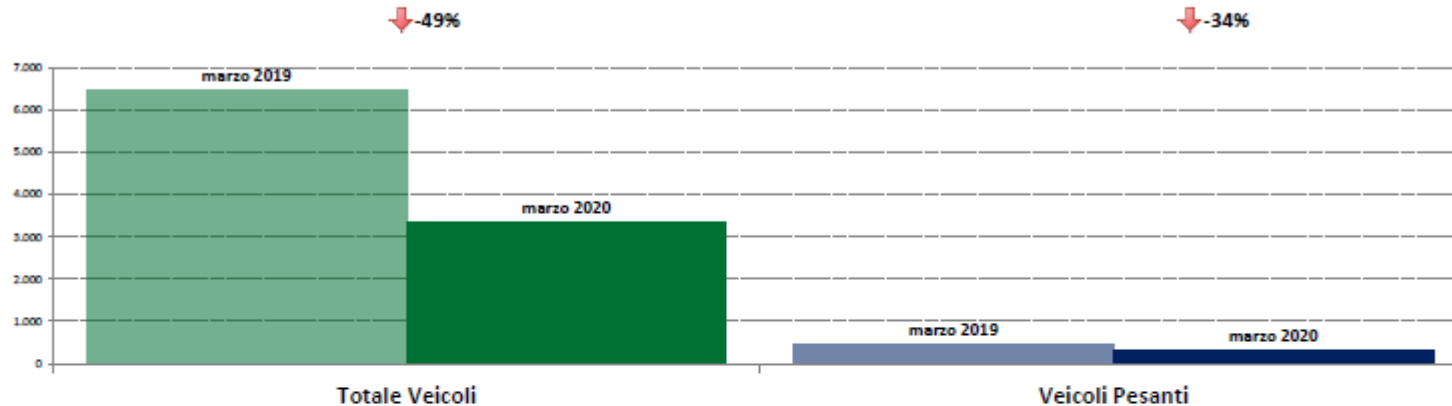

Abruzzo

ANAS SpA - Dati di traffico mensili - Confronto Anno Precedente

marzo 2020

IMR Veicoli Totali e IMR Pesanti Confronti: marzo 2020 vs marzo 2019