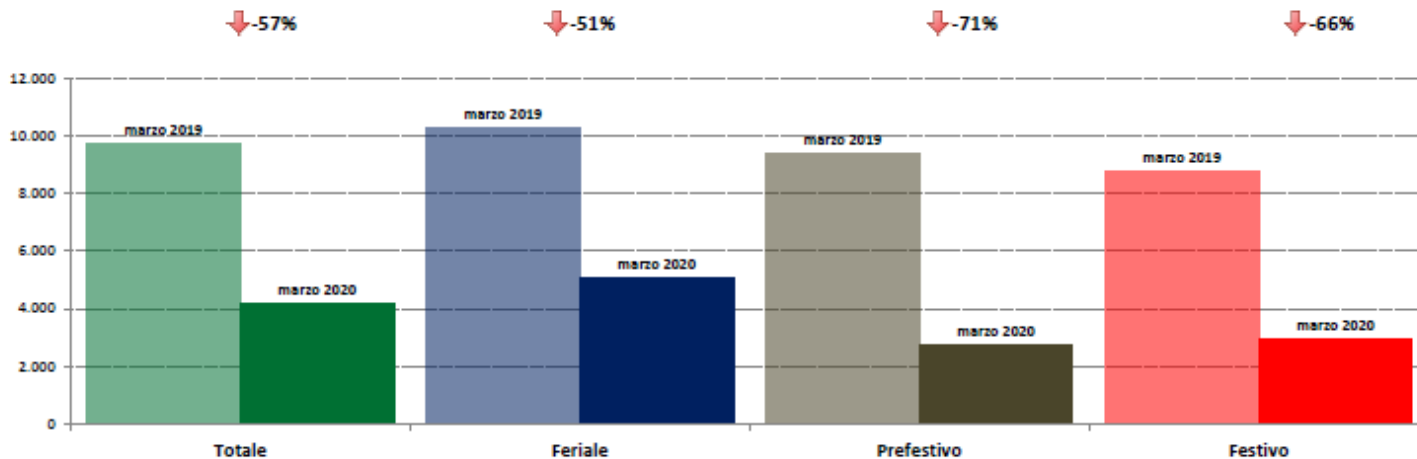

IMR Confronti: marzo 2020 vs marzo 2019

Confronti tra media dei volumi giornalieri misurati nel mese di marzo 2020 e media dei volumi giornalieri misurati nel mese di marzo 2019.