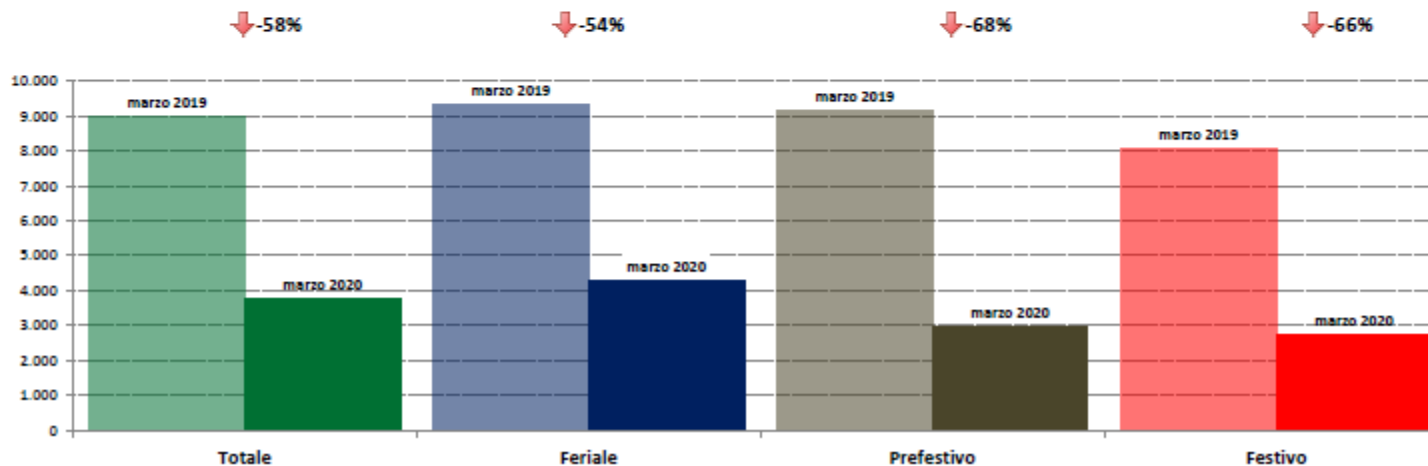

IMR Confronti: marzo 2020 vs marzo 2019

Confronti tra media dei volumi giornalieri misurati nel mese di marzo 2020 e media dei volumi giornalieri misurati nel mese di marzo 2019.