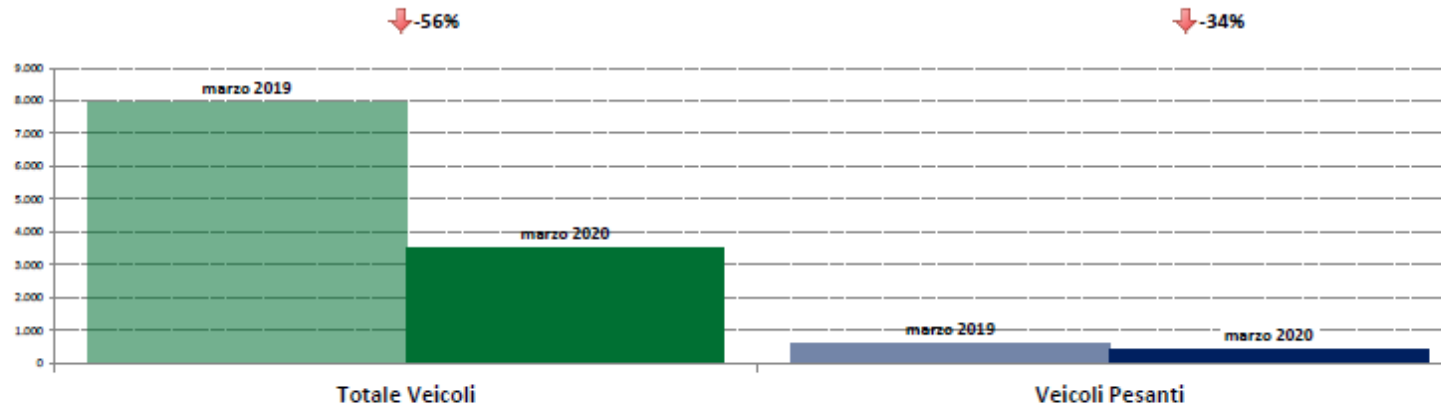

Calabria

ANAS SpA - Dati di traffico mensili - Confronto Anno Precedente

marzo 2020

IMR Veicoli Totali e IMR Pesanti Confronti: marzo 2020 vs marzo 2019