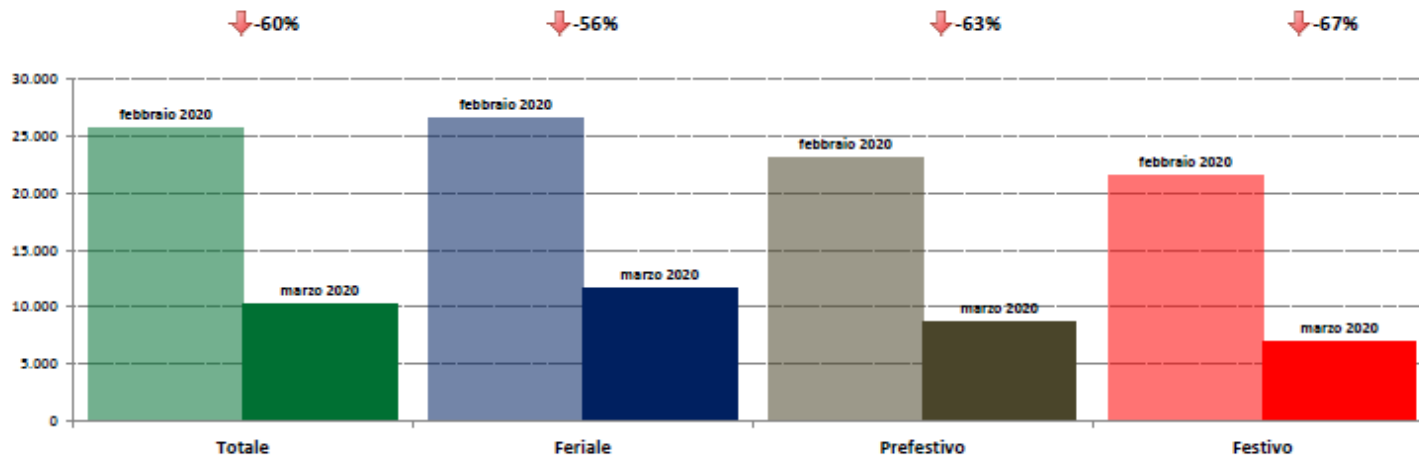

IMR Confronti: marzo 2020 vs febbraio 2020

Confronti tra media dei volumi giornalieri misurati nel mese di marzo 2020 e media dei volumi giornalieri misurati nel mese di febbraio 2020.