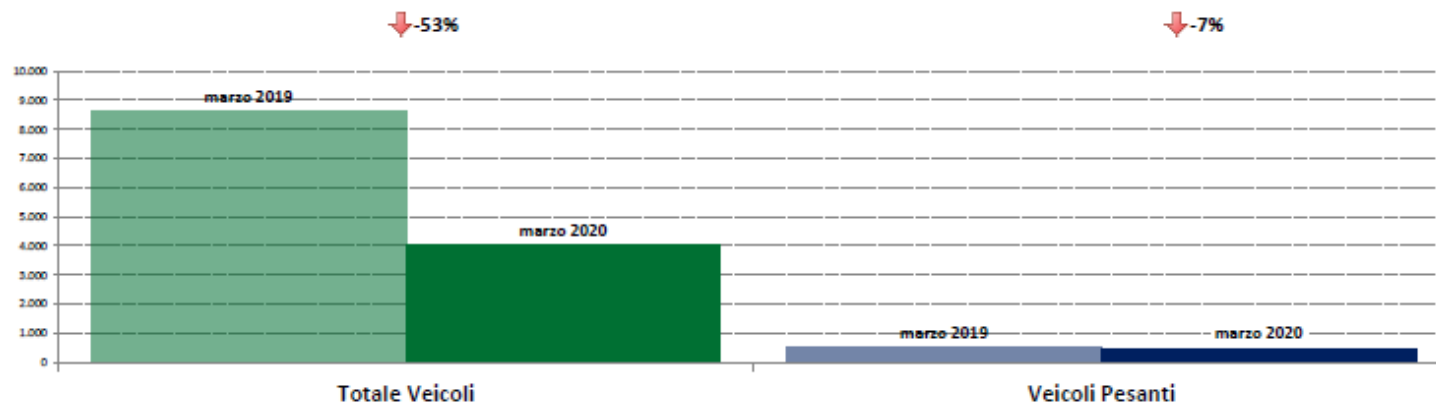

IMR Veicoli Totali e IMR Pesanti Confronti: marzo 2020 vs marzo 2019