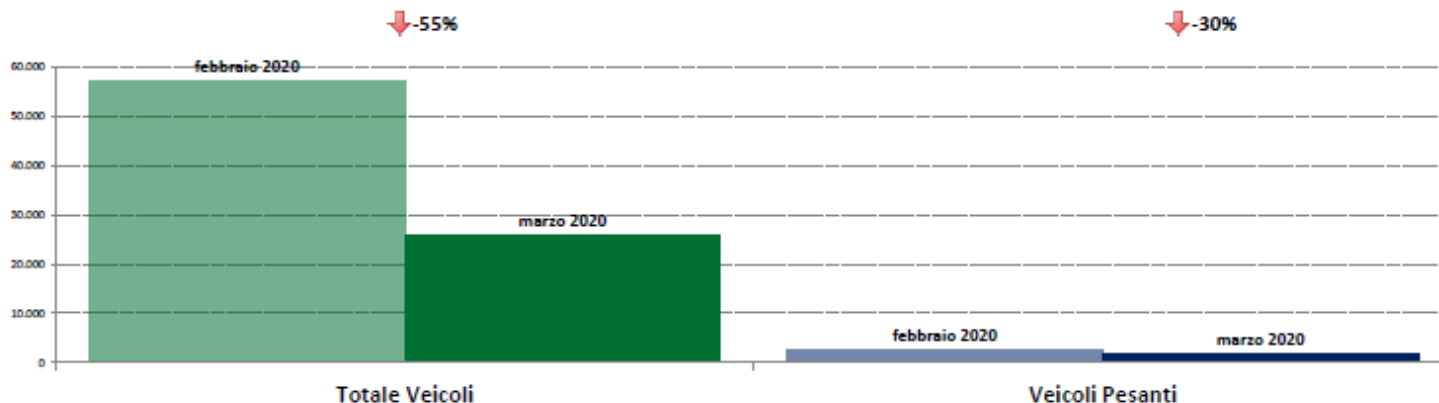

IMR Veicoli Totali e IMR Pesanti Confronti: marzo 2020 vs febbraio 2020

IMR Confronti: marzo 2020 vs febbraio 2020