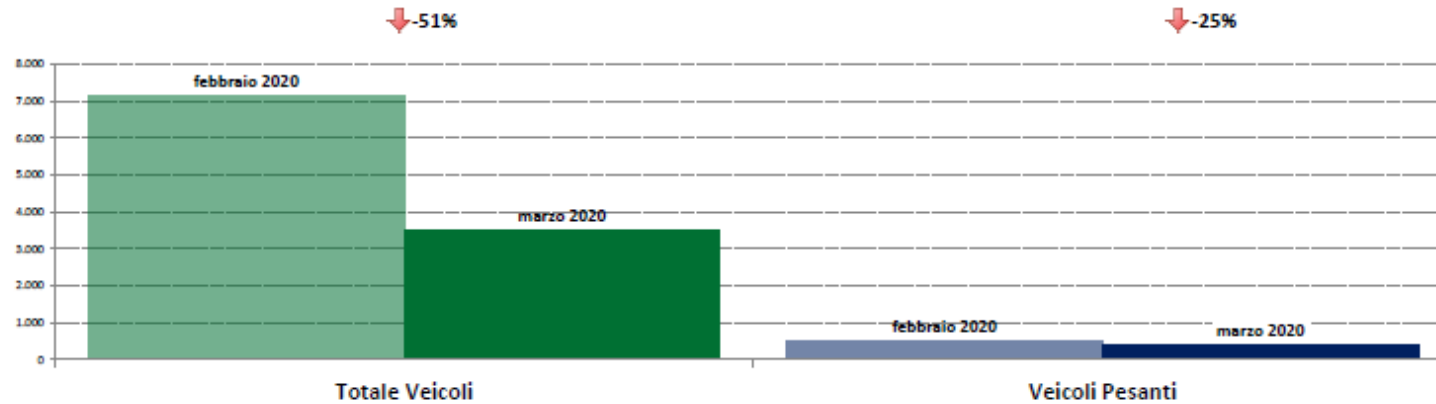

Calabria

ANAS SpA - Dati di traffico mensili - Confronto Mese Precedente

marzo 2020

IMR Veicoli Totali e IMR Pesanti Confronti: marzo 2020 vs febbraio 2020