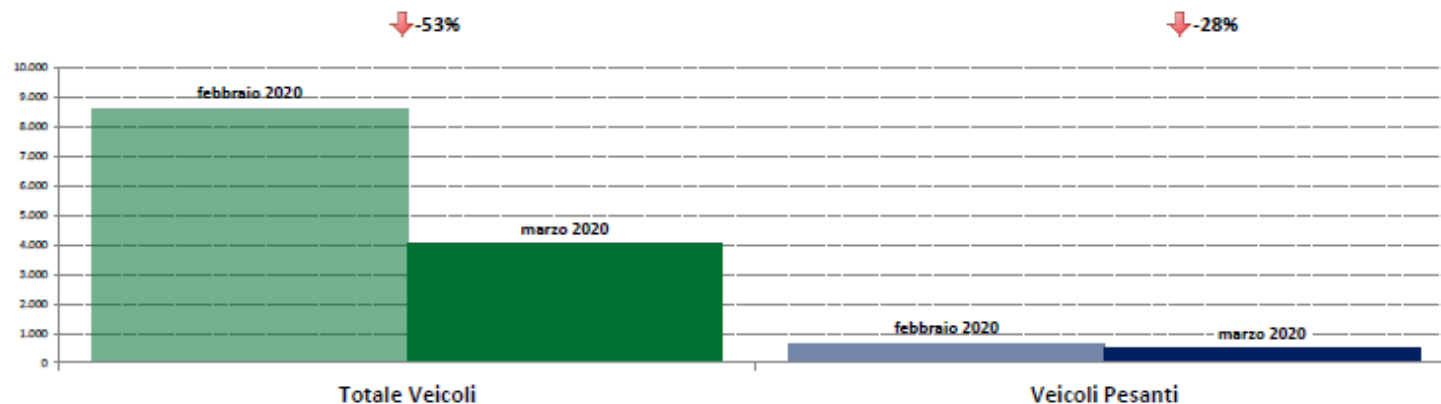

IMR Veicoli Totali e IMR Pesanti Confronti: marzo 2020 vs febbraio 2020