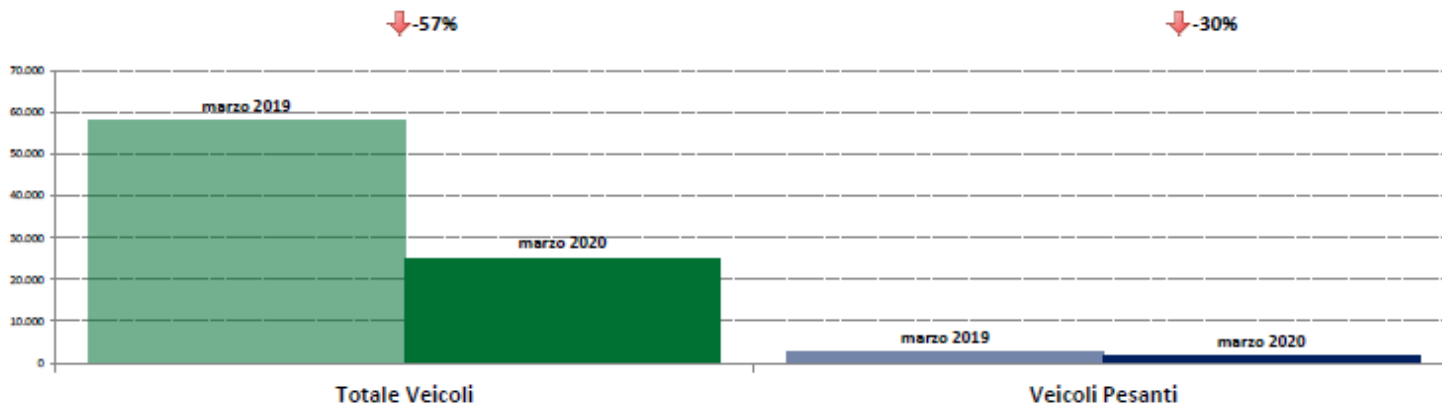

IMR Veicoli Totali e IMR Pesanti Confronti: marzo 2020 vs marzo 2019