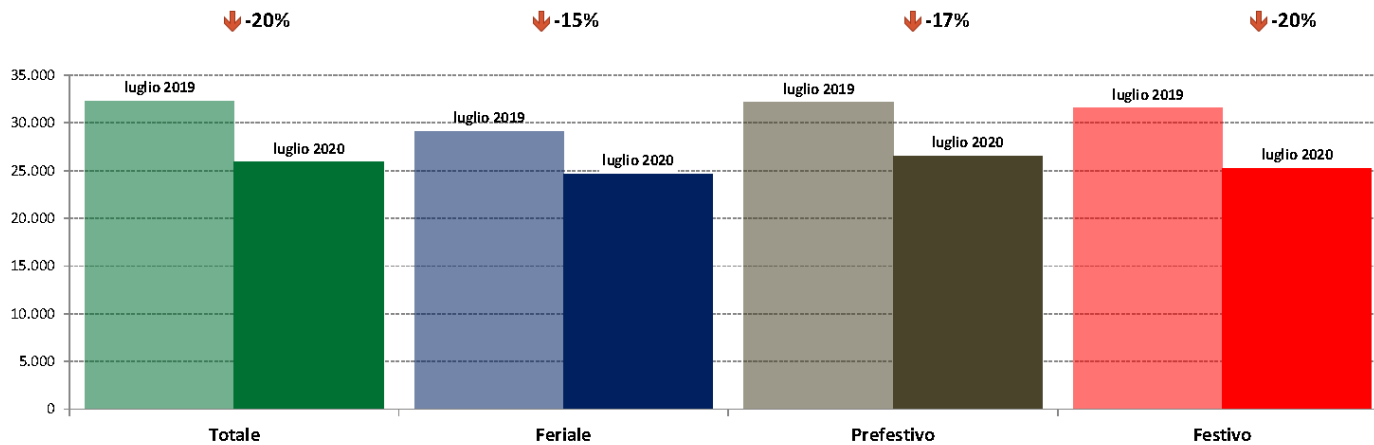

IMR Confronti: luglio 2020 vs luglio 2019