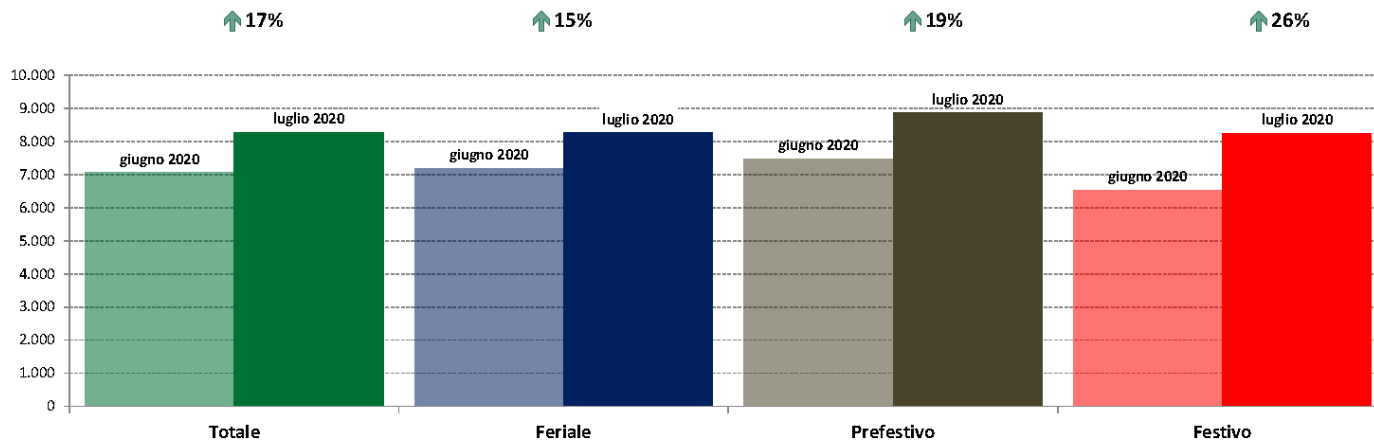

IMR Confronti: luglio 2020 vs giugno 2020

Confronti tra media dei volumi giornalieri misurati nei primi 16 giorni del mese di Luglio 2020 e media dei volumi giornalieri misurati in tutti i giorni del mese di Giugno 2020.