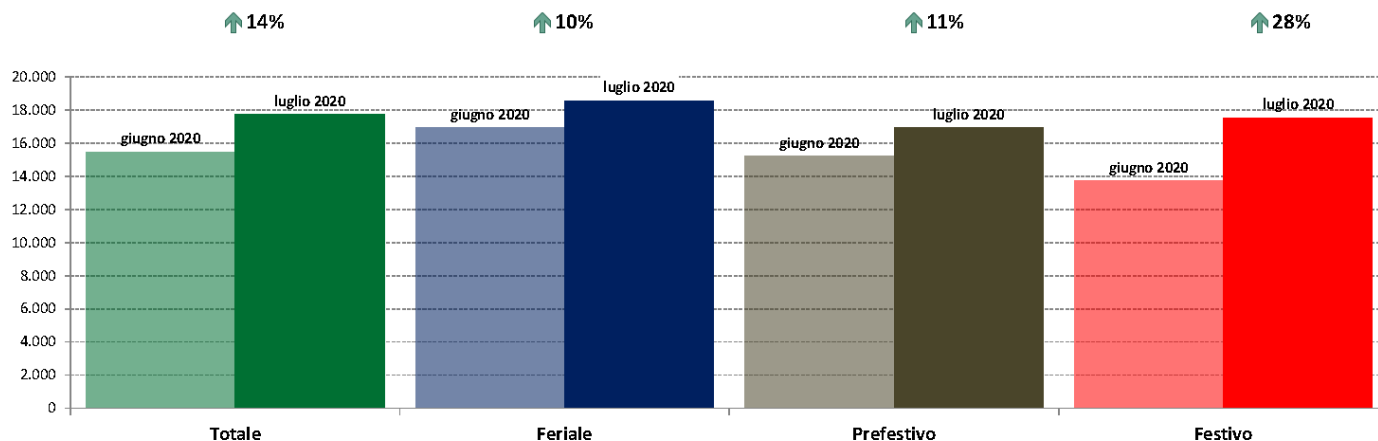

IMR Confronti: luglio 2020 vs giugno 2020

Confronti tra media dei volumi giornalieri misurati nei primi 16 giorni del mese di Luglio 2020 e media dei volumi giornalieri misurati in tutti i giorni del mese di Giugno 2020.