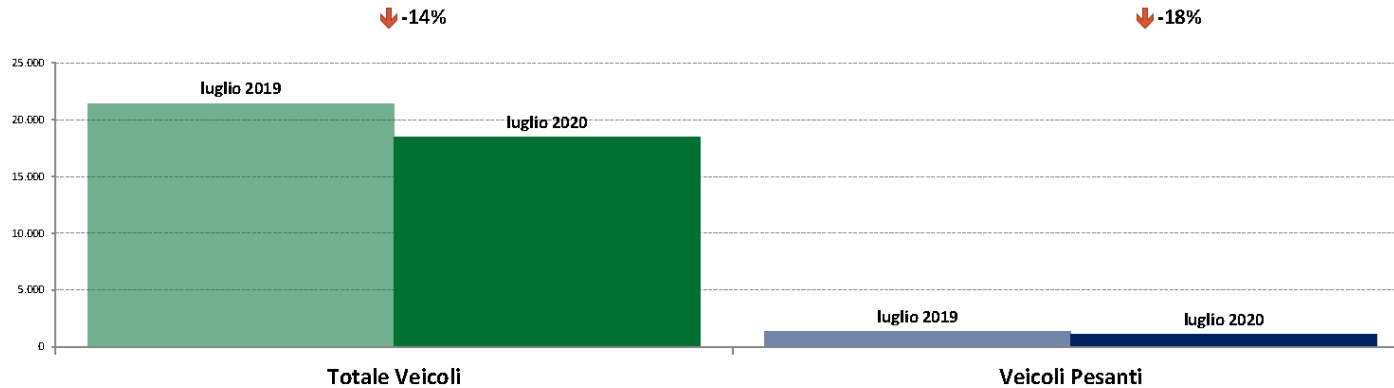

Marche

ANAS SpA - Dati di traffico mensili - Confronto Anno Precedente

Marche

luglio 2020

IMR Veicoli Totali e IMR Pesanti Confronti: luglio 2020 vs luglio 2019