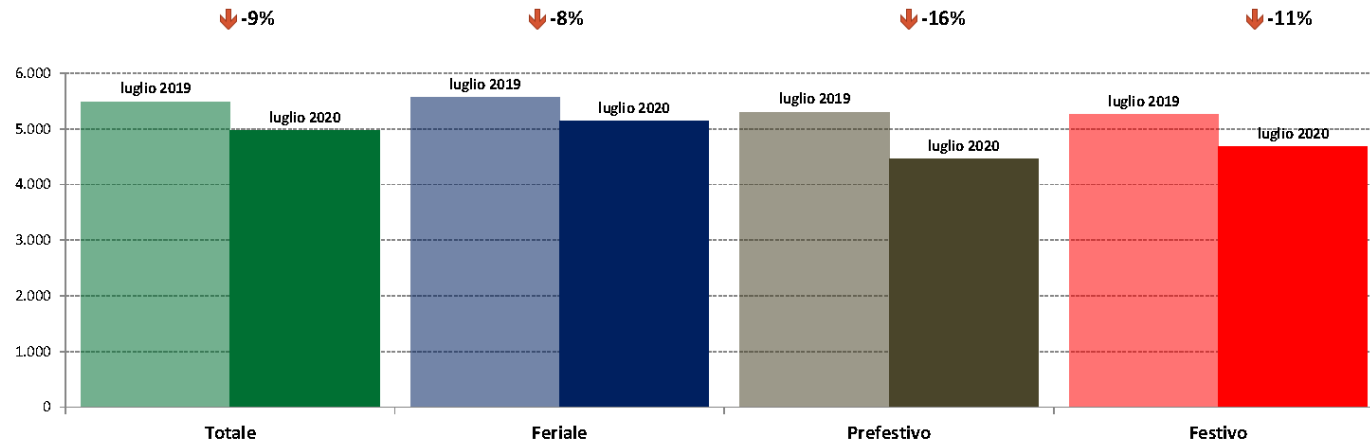

IMR Confronti: luglio 2020 vs luglio 2019

Confronti tra media dei volumi giornalieri misurati nei primi 16 giorni del mese di Luglio 2020 e media dei volumi giornalieri misurati in tutti i giorni del mese di Luglio 2019.