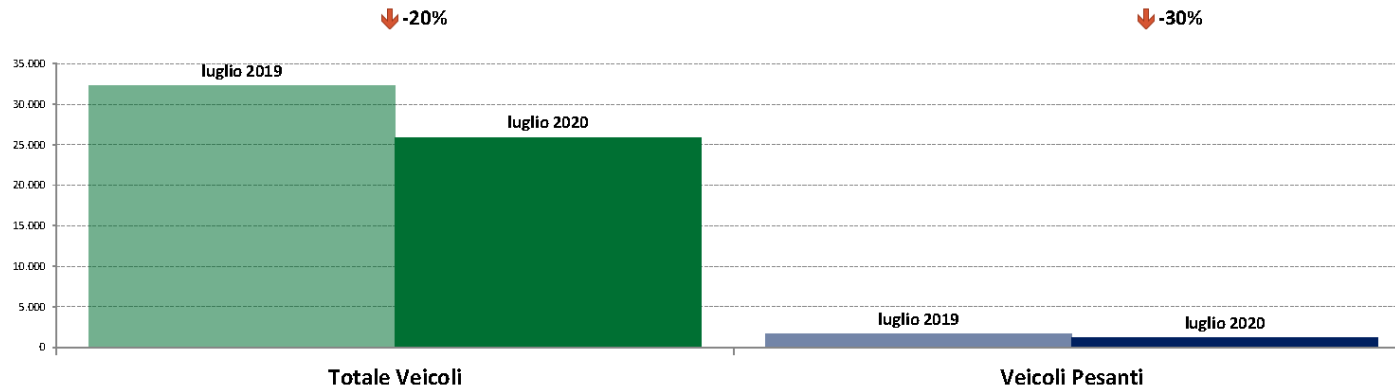

Lombardia

ANAS SpA - Dati di traffico mensili - Confronto Anno Precedente

Lombardia

luglio 2020

IMR Veicoli Totali e IMR Pesanti Confronti: luglio 2020 vs luglio 2019