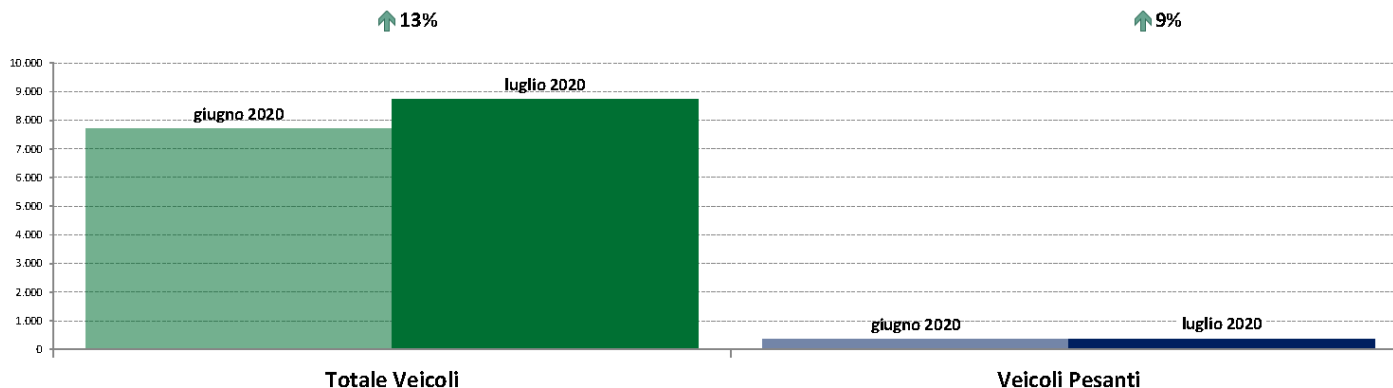

Piemonte e Valle d'Aosta

ANAS SpA - Dati di traffico mensili - Confronto Mese Precedente

Piemonte ed Aosta

luglio 2020

IMR Veicoli Totali e IMR Pesanti Confronti: luglio 2020 vs giugno 2020