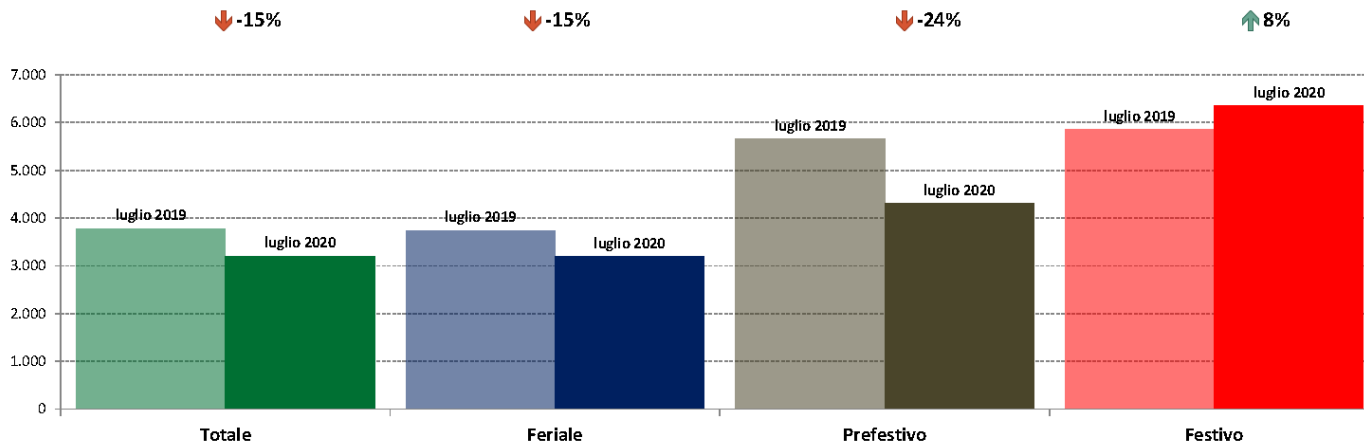

IMR Confronti: luglio 2020 vs luglio 2019