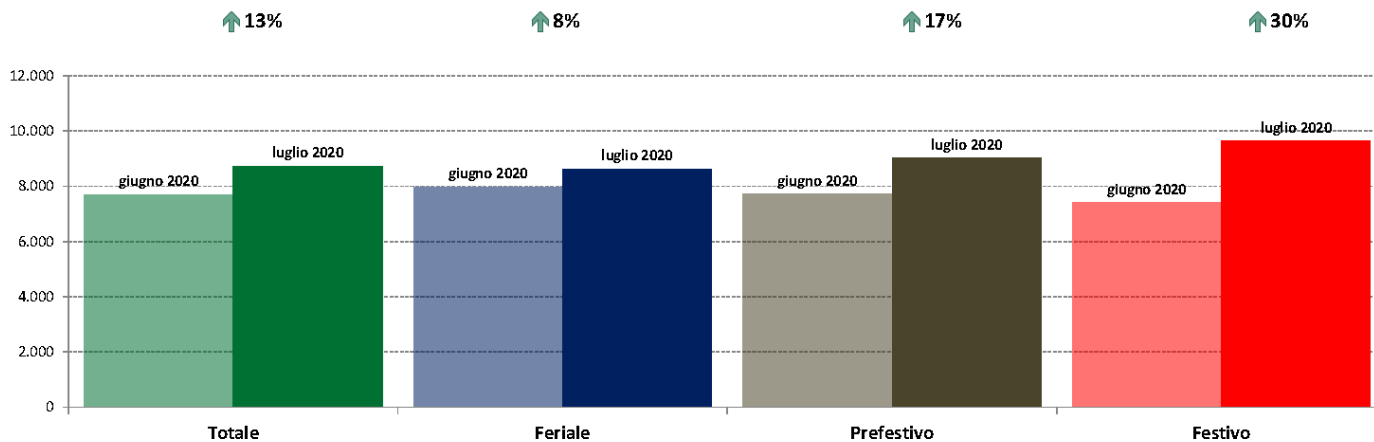

IMR Confronti: luglio 2020 vs giugno 2020