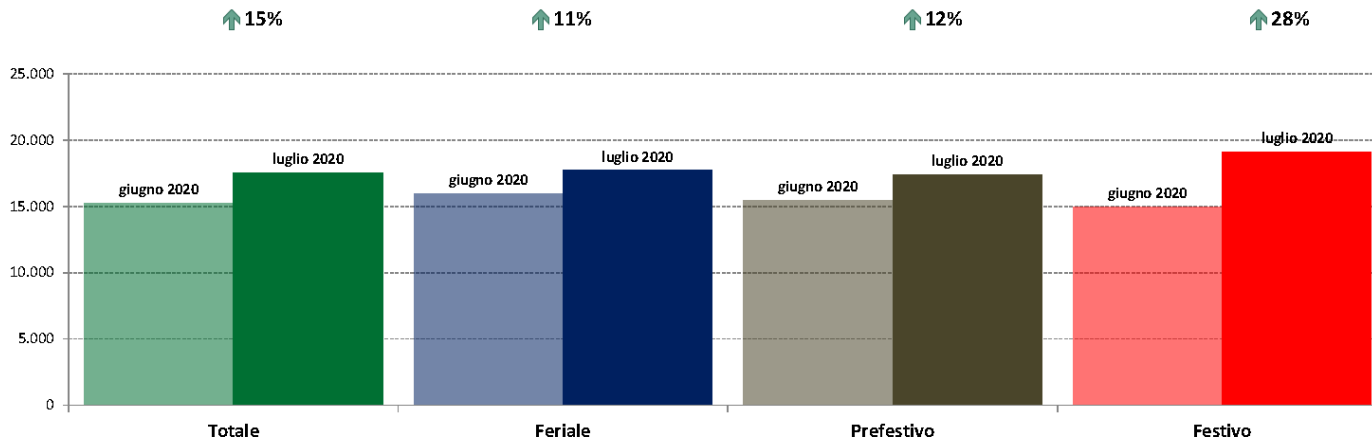

IMR Confronti: luglio 2020 vs giugno 2020