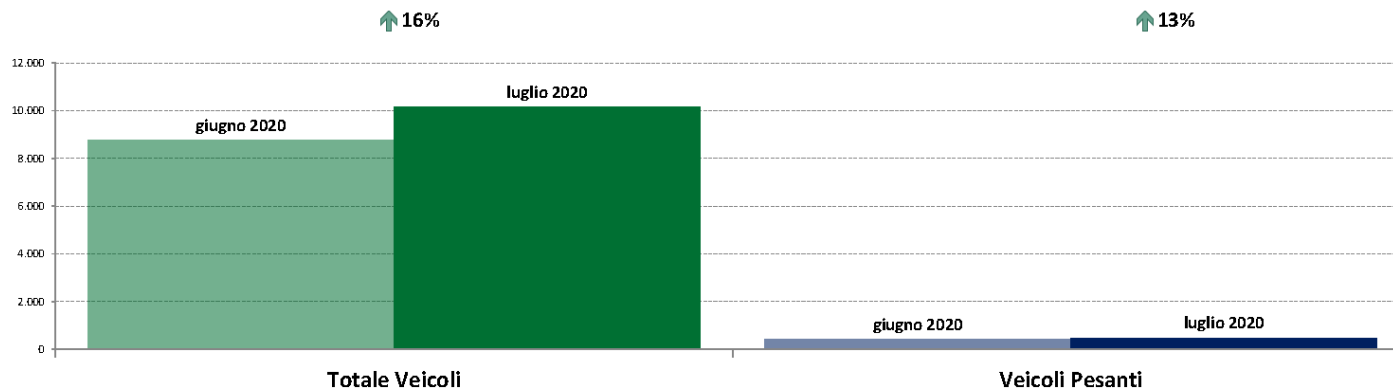

IMR Veicoli Totali e IMR Pesanti Confronti: luglio 2020 vs giugno 2020