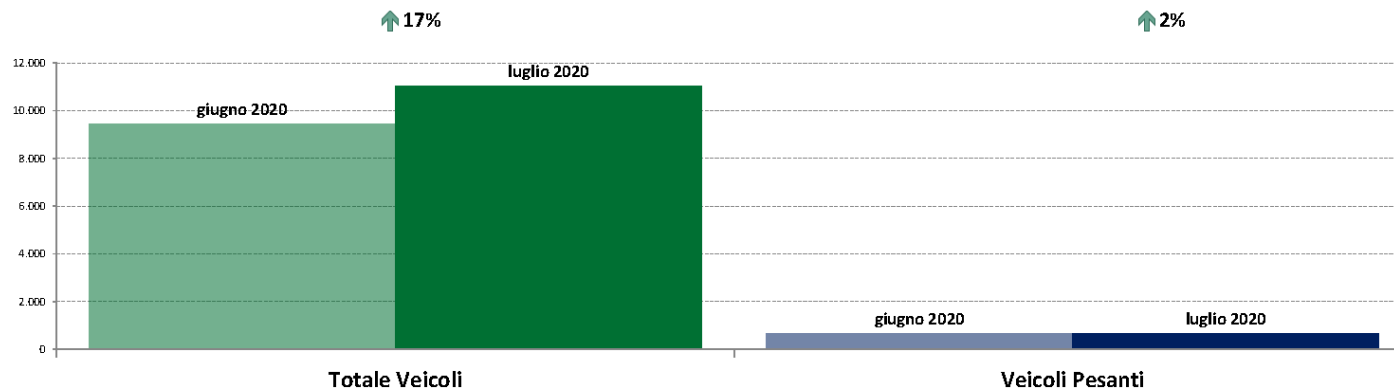

IMR Veicoli Totali e IMR Pesanti Confronti: luglio 2020 vs giugno 2020