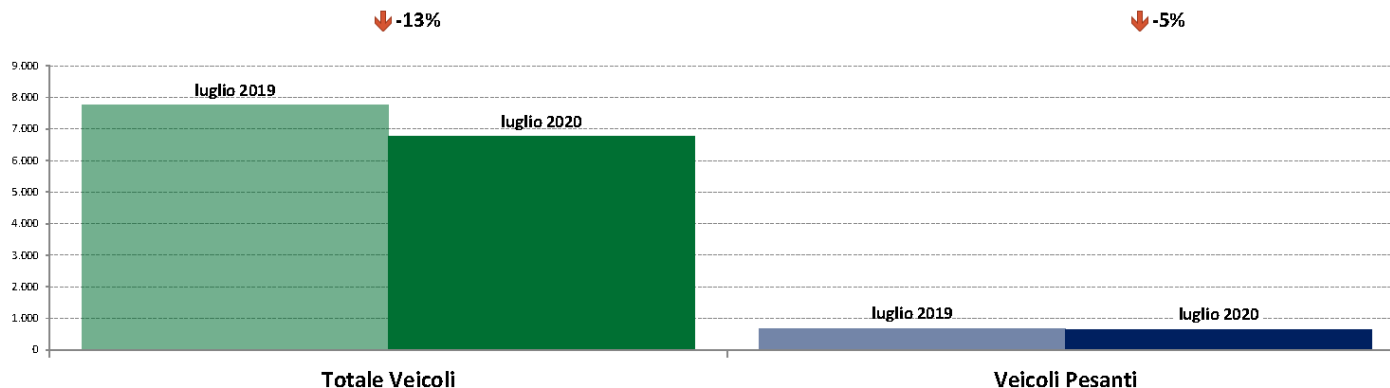

Basilicata

IMR Veicoli Totali e IMR Pesanti Confronti: luglio 2020 vs luglio 2019