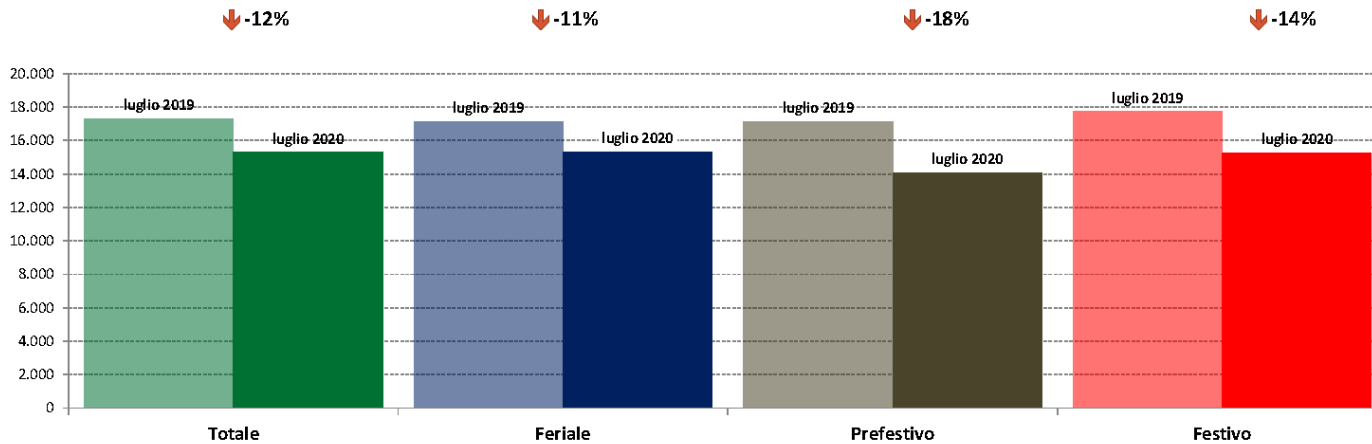

IMR Confronti: luglio 2020 vs luglio 2019

Confronti tra media dei volumi giornalieri misurati nei primi 16 giorni del mese di Luglio 2020 e media dei volumi giornalieri misurati in tutti i giorni del mese di Luglio 2019.