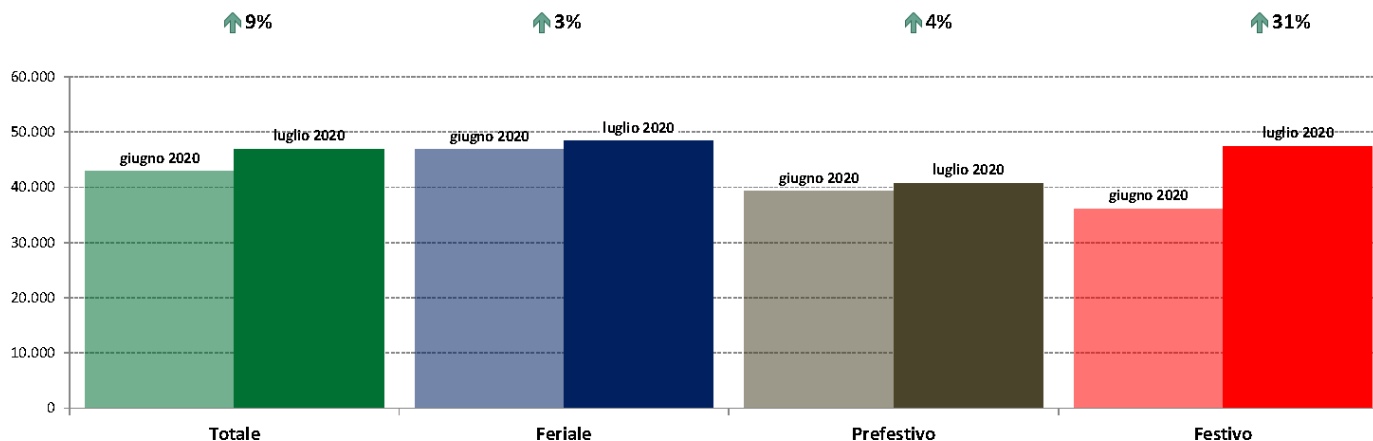

IMR Confronti: luglio 2020 vs giugno 2020

Confronti tra media dei volumi giornalieri misurati nei primi 16 giorni del mese di Luglio 2020 e media dei volumi giornalieri misurati in tutti i giorni del mese di Giugno 2020.