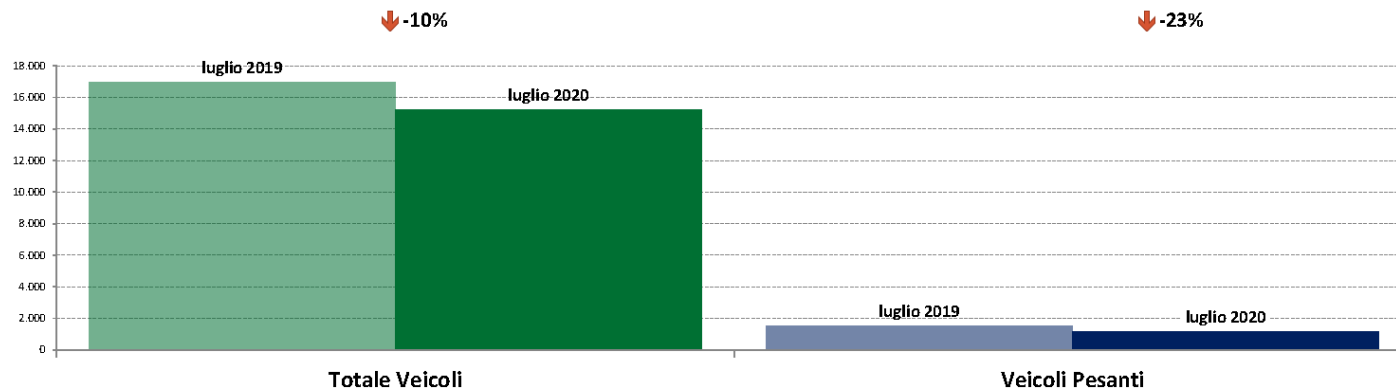

IMR Veicoli Totali e IMR Pesanti Confronti: luglio 2020 vs luglio 2019