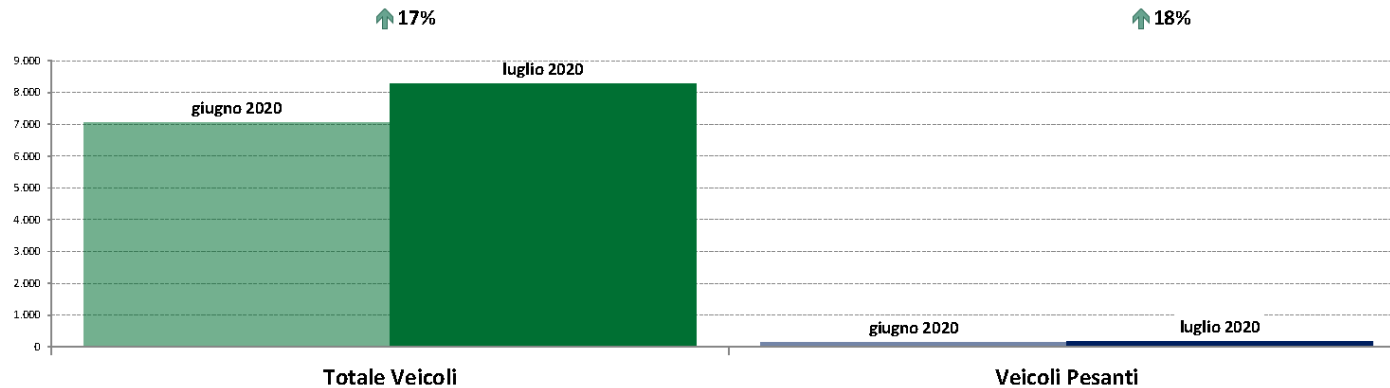

IMR Veicoli Totali e IMR Pesanti Confronti: luglio 2020 vs giugno 2020