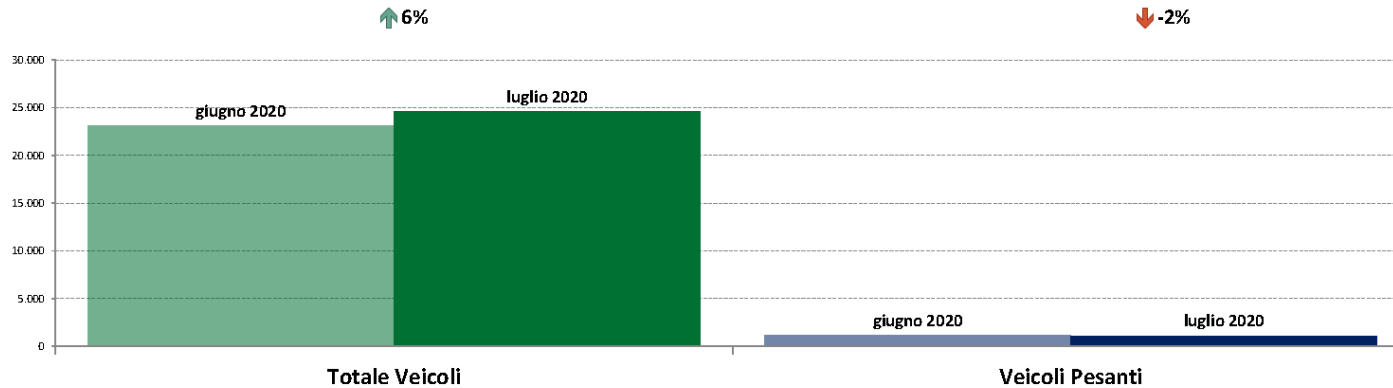

Lombardia

ANAS SpA - Dati di traffico mensili - Confronto Mese Precedente

Lombardia

luglio 2020

IMR Veicoli Totali e IMR Pesanti Confronti: luglio 2020 vs giugno 2020