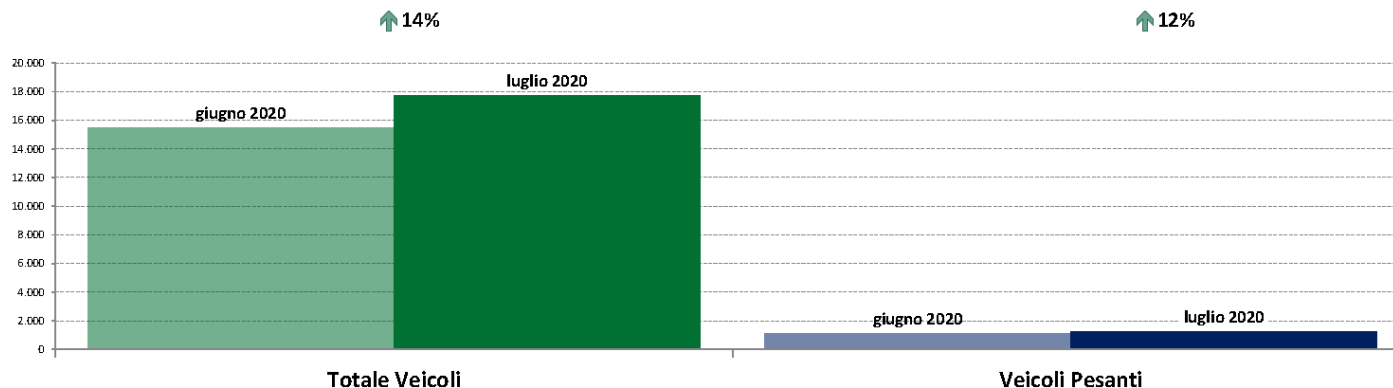

Rete «Ambito nazionale» dell'Osservatorio del Traffico

ANAS SpA - Dati di traffico mensili - Confronto Mese Precedente

Italia_Principale

luglio 2020

IMR Veicoli Totali e IMR Pesanti Confronti: luglio 2020 vs giugno 2020