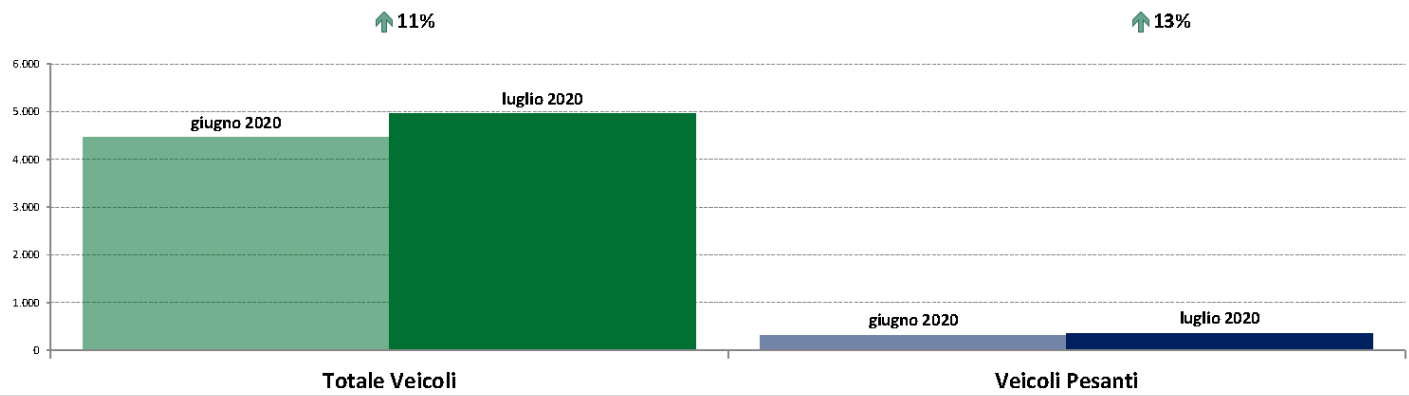

IMR Veicoli Totali e IMR Pesanti Confronti: luglio 2020 vs giugno 2020