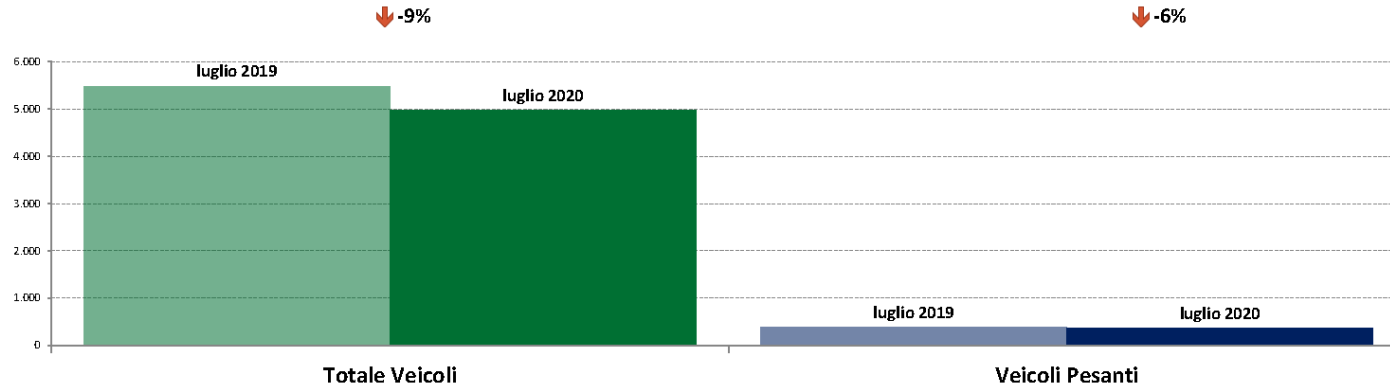

IMR Veicoli Totali e IMR Pesanti Confronti: luglio 2020 vs luglio 2019