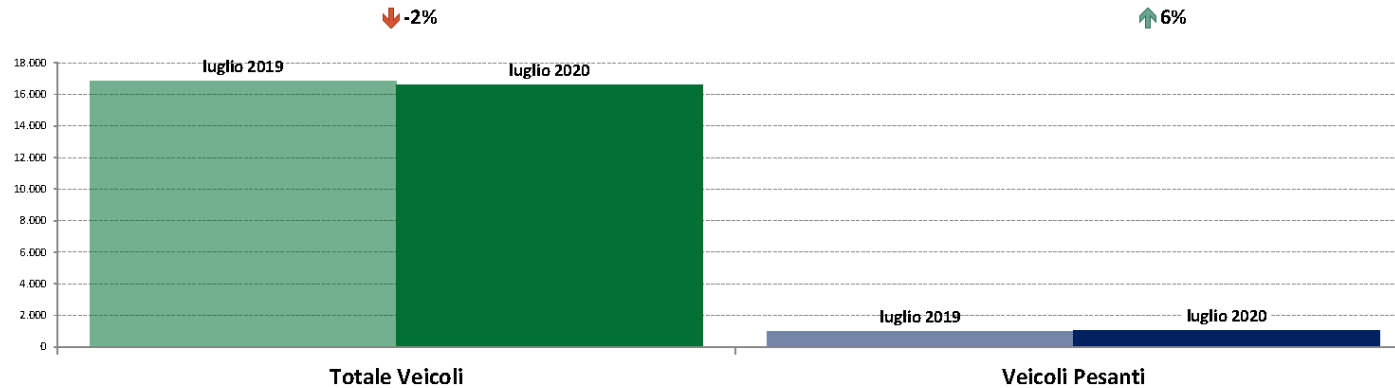

Emilia Romagna

ANAS SpA - Dati di traffico mensili - Confronto Anno Precedente

Emilia-Romagna

luglio 2020

IMR Veicoli Totali e IMR Pesanti Confronti: luglio 2020 vs luglio 2019