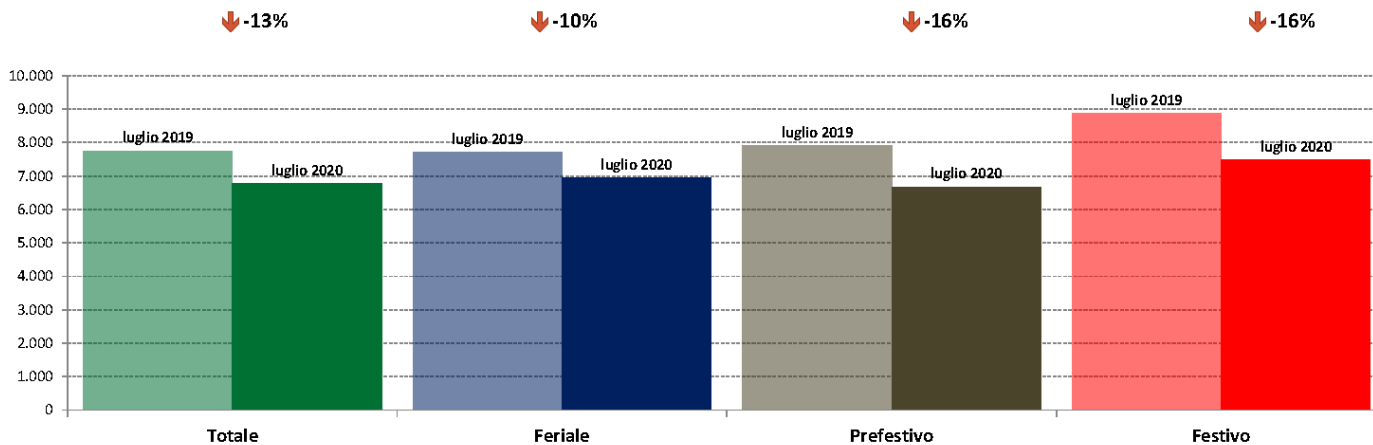

IMR Confronti: luglio 2020 vs luglio 2019