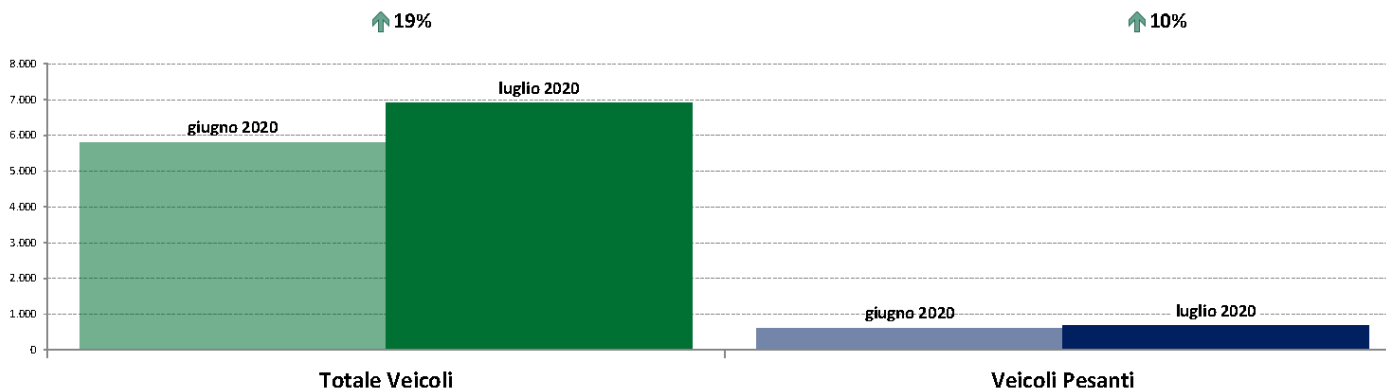

Basilicata

ANAS SpA - Dati di traffico mensili - Confronto Mese Precedente

Basilicata

luglio 2020

IMR Veicoli Totali e IMR Pesanti Confronti: luglio 2020 vs giugno 2020