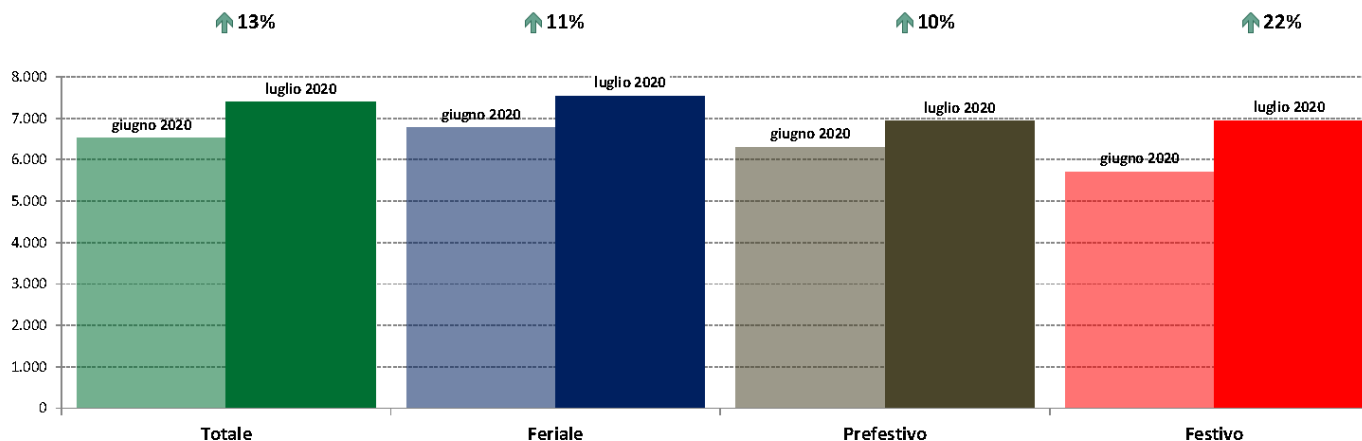

IMR Confronti: luglio 2020 vs giugno 2020