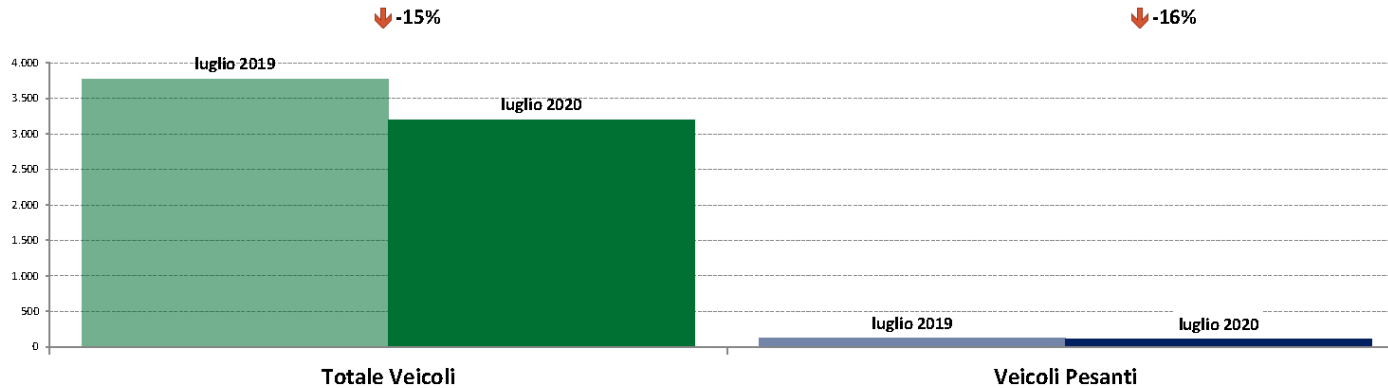

Friuli Venezia Giulia

ANAS SpA - Dati di traffico mensili - Confronto Anno Precedente

Friuli Venezia Giulia

luglio 2020

IMR Veicoli Totali e IMR Pesanti Confronti: luglio 2020 vs luglio 2019