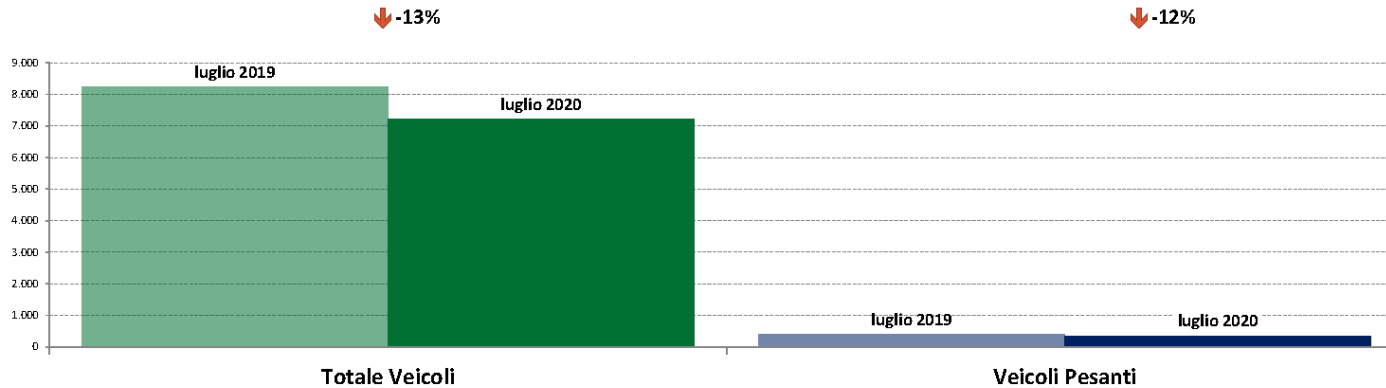

IMR Veicoli Totali e IMR Pesanti Confronti: luglio 2020 vs luglio 2019