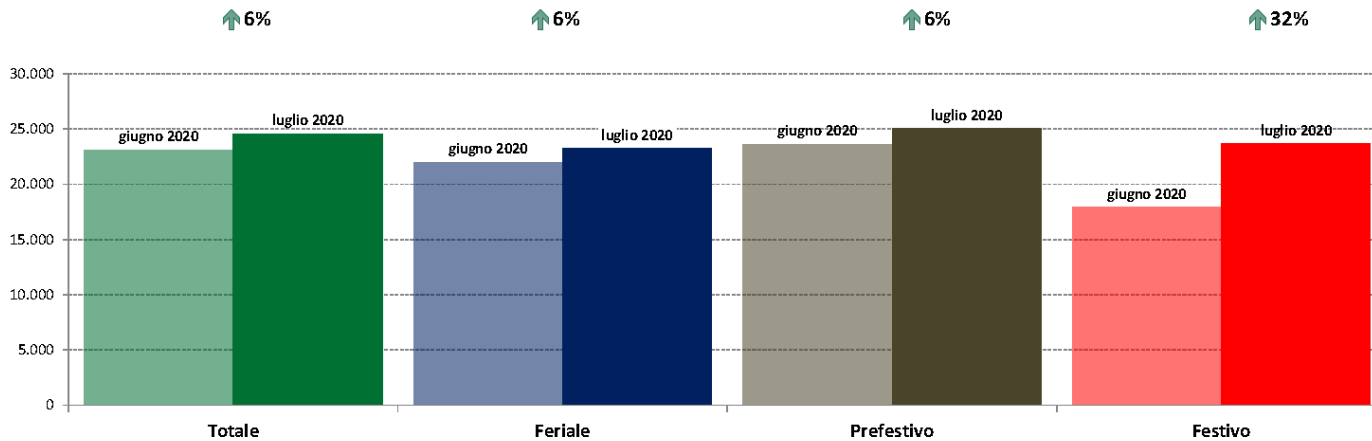

IMR Confronti: luglio 2020 vs giugno 2020