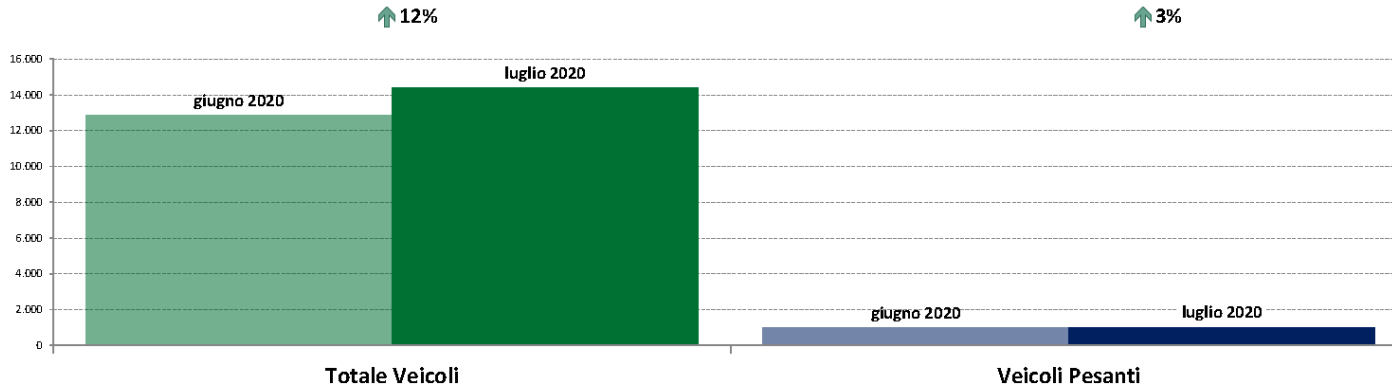

IMR Veicoli Totali e IMR Pesanti Confronti: luglio 2020 vs giugno 2020