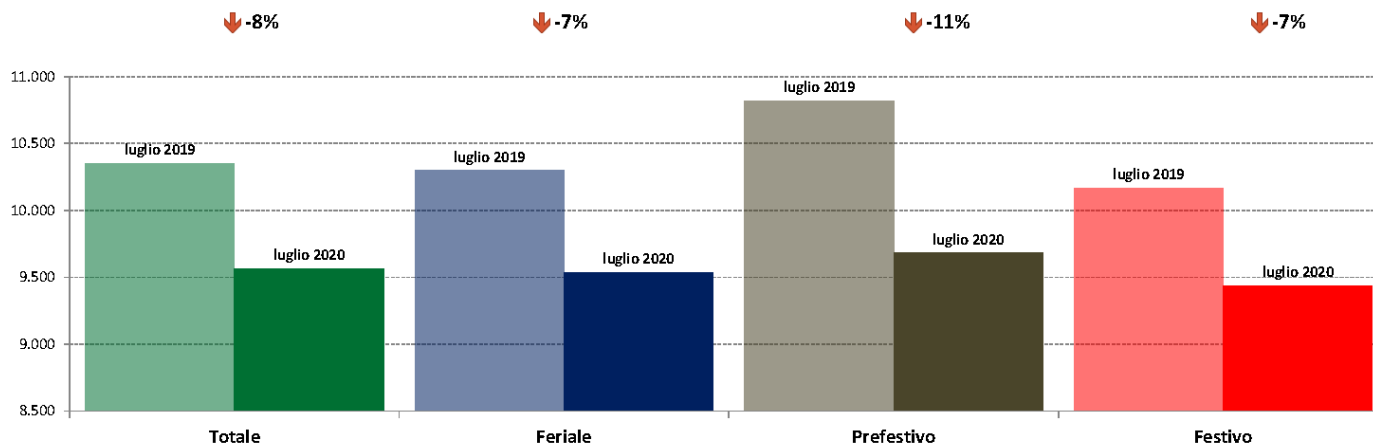

IMR Confronti: luglio 2020 vs luglio 2019

Confronti tra media dei volumi giornalieri misurati nei primi 16 giorni del mese di Luglio 2020 e media dei volumi giornalieri misurati in tutti i giorni del mese di Luglio 2019.