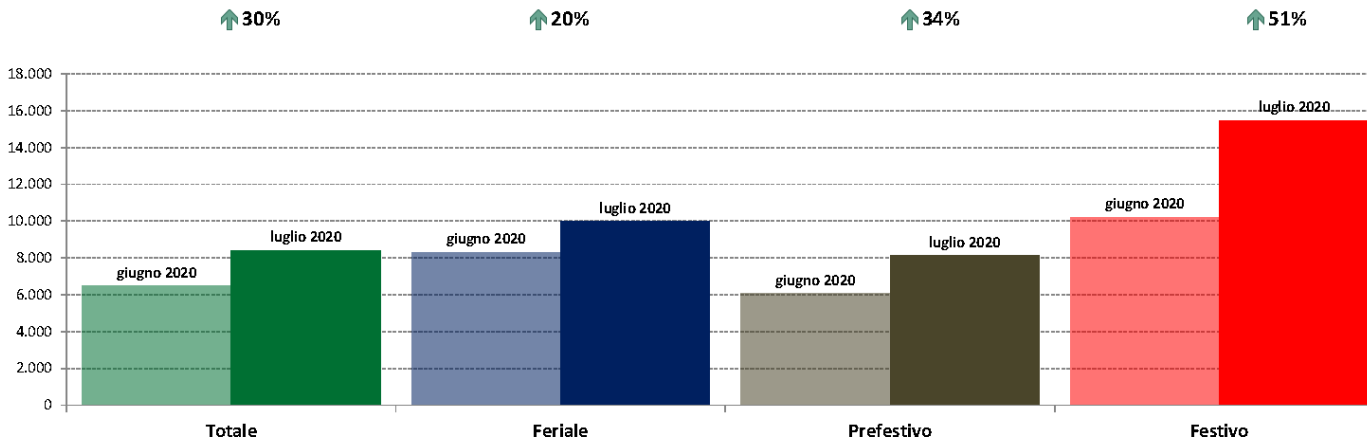

IMR Confronti: luglio 2020 vs giugno 2020