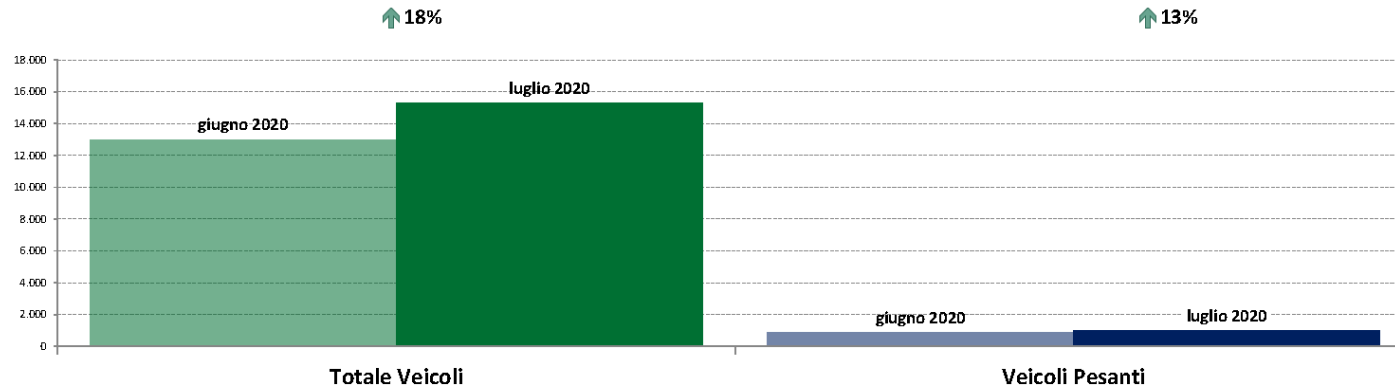

IMR Veicoli Totali e IMR Pesanti Confronti: luglio 2020 vs giugno 2020