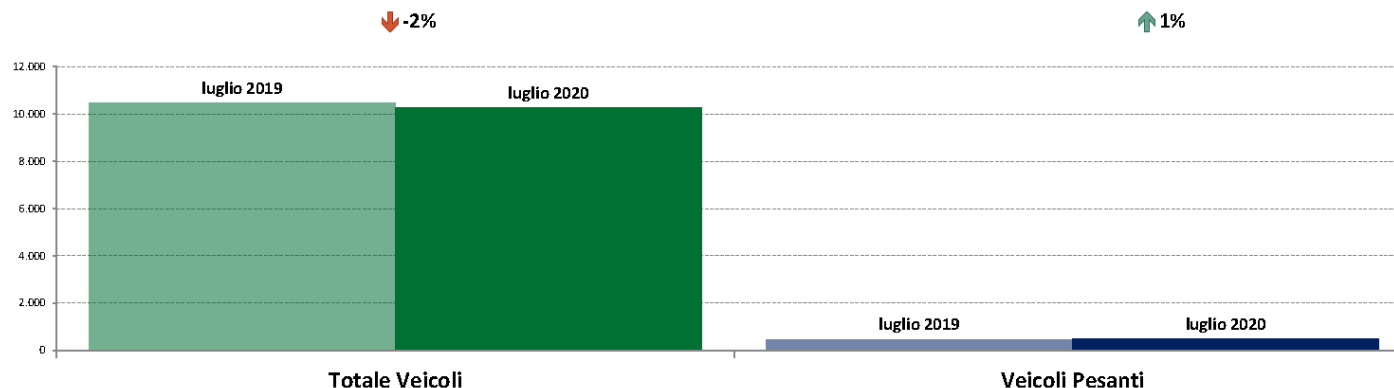

IMR Veicoli Totali e IMR Pesanti Confronti: luglio 2020 vs luglio 2019