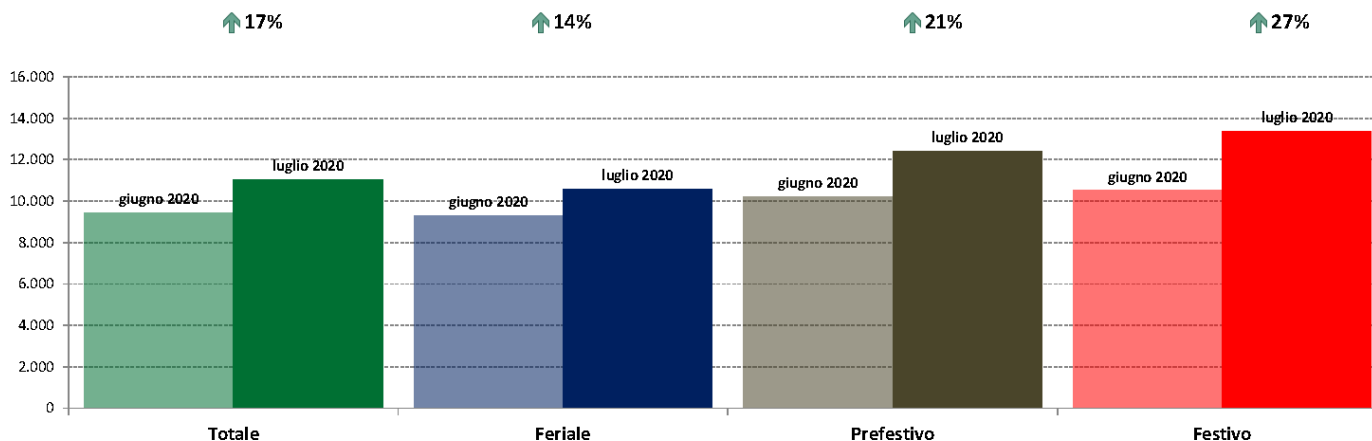

IMR Confronti: luglio 2020 vs giugno 2020

Confronti tra media dei volumi giornalieri misurati nei primi 16 giorni del mese di Luglio 2020 e media dei volumi giornalieri misurati in tutti i giorni del mese di Giugno 2020.