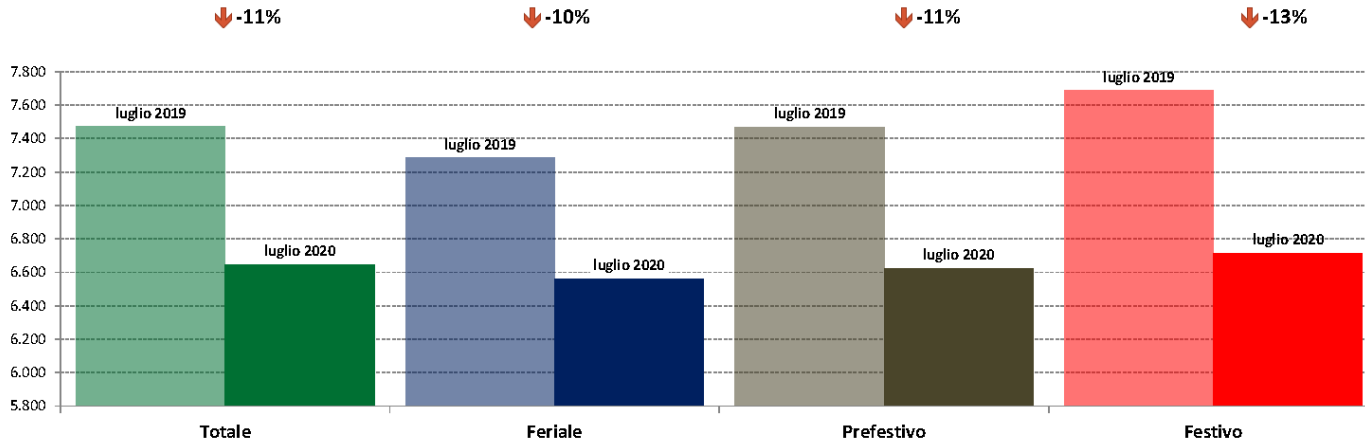

IMR Confronti: luglio 2020 vs luglio 2019

Confronti tra media dei volumi giornalieri misurati nei primi 16 giorni del mese di Luglio 2020 e media dei volumi giornalieri misurati in tutti i giorni del mese di Luglio 2019.