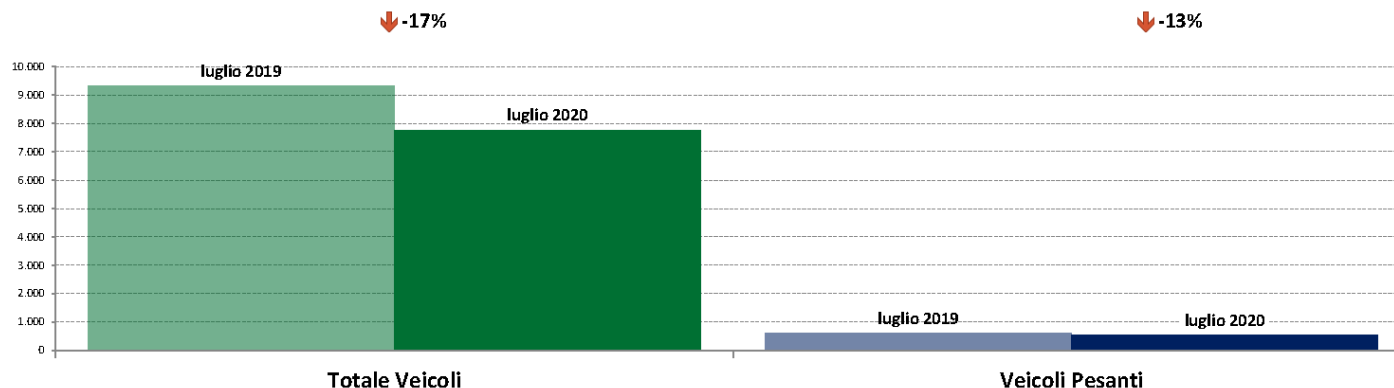

IMR Veicoli Totali e IMR Pesanti Confronti: luglio 2020 vs luglio 2019