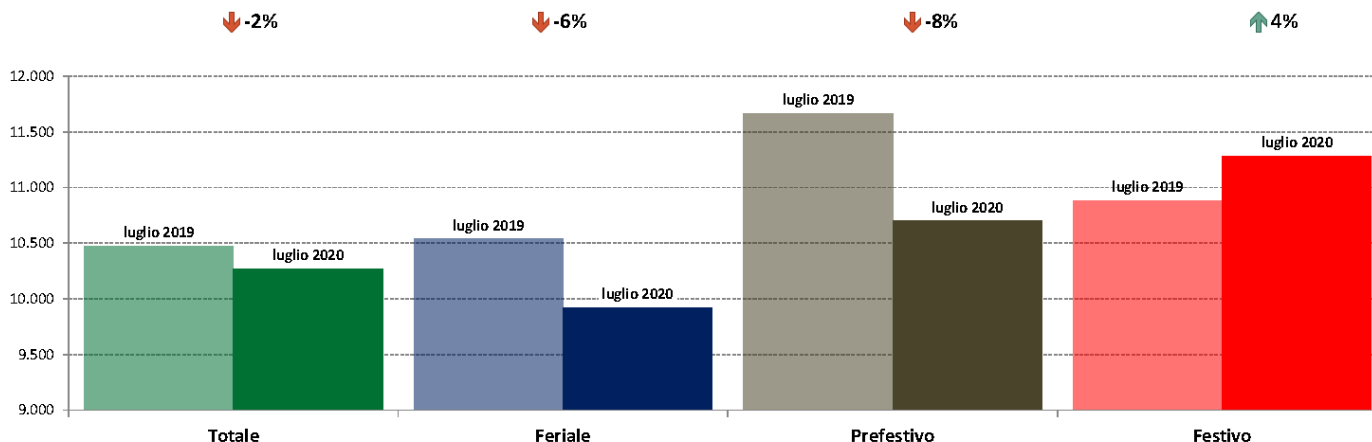

IMR Confronti: luglio 2020 vs luglio 2019

Confronti tra media dei volumi giornalieri misurati nei primi 16 giorni del mese di Luglio 2020 e media dei volumi giornalieri misurati in tutti i giorni del mese di Luglio 2019.