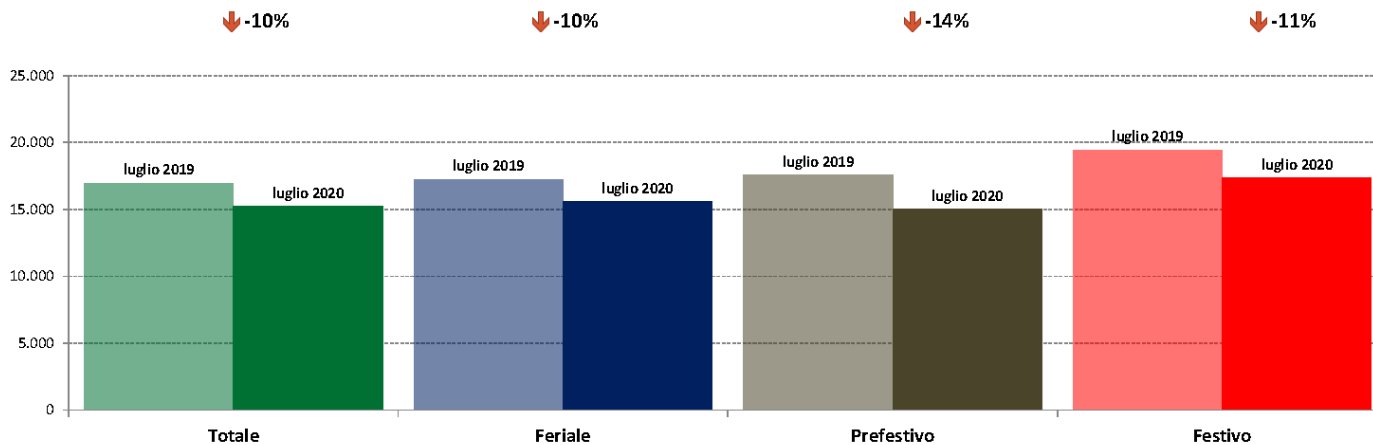

IMR Confronti: luglio 2020 vs luglio 2019

Confronti tra media dei volumi giornalieri misurati nei primi 16 giorni del mese di Luglio 2020 e media dei volumi giornalieri misurati in tutti i giorni del mese di Luglio 2019.