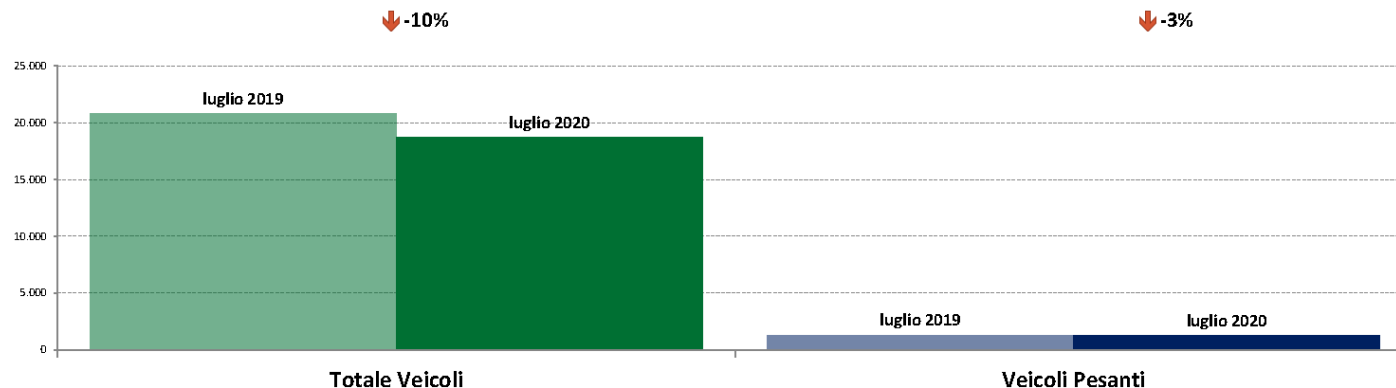

Rete «Ambito nazionale» dell'Osservatorio del Traffico

ANAS SpA - Dati di traffico mensili - Confronto Anno Precedente

Italia_Principale

luglio 2020

IMR Veicoli Totali e IMR Pesanti Confronti: luglio 2020 vs luglio 2019