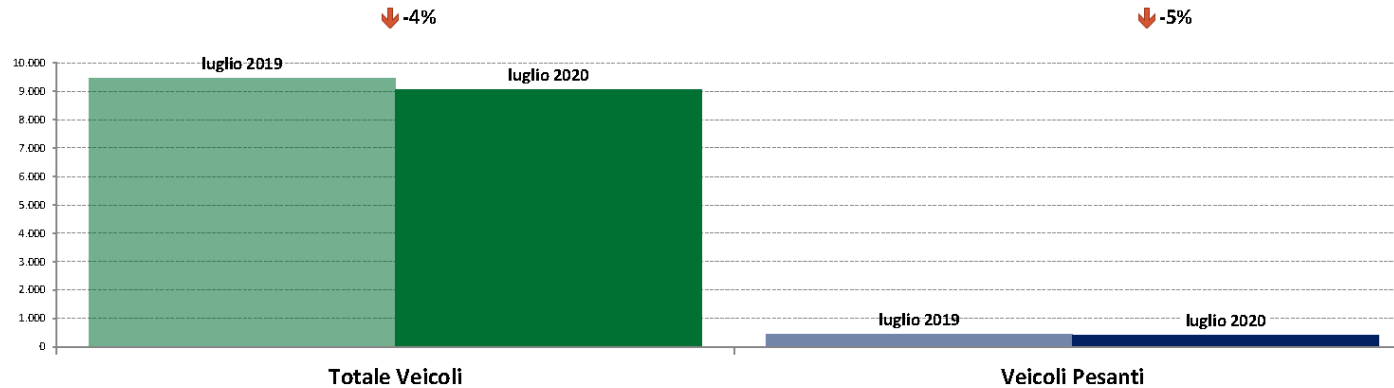

Piemonte e Valle d'Aosta

ANAS SpA - Dati di traffico mensili - Confronto Anno Precedente

Piemonte ed Aosta

luglio 2020

IMR Veicoli Totali e IMR Pesanti Confronti: luglio 2020 vs luglio 2019