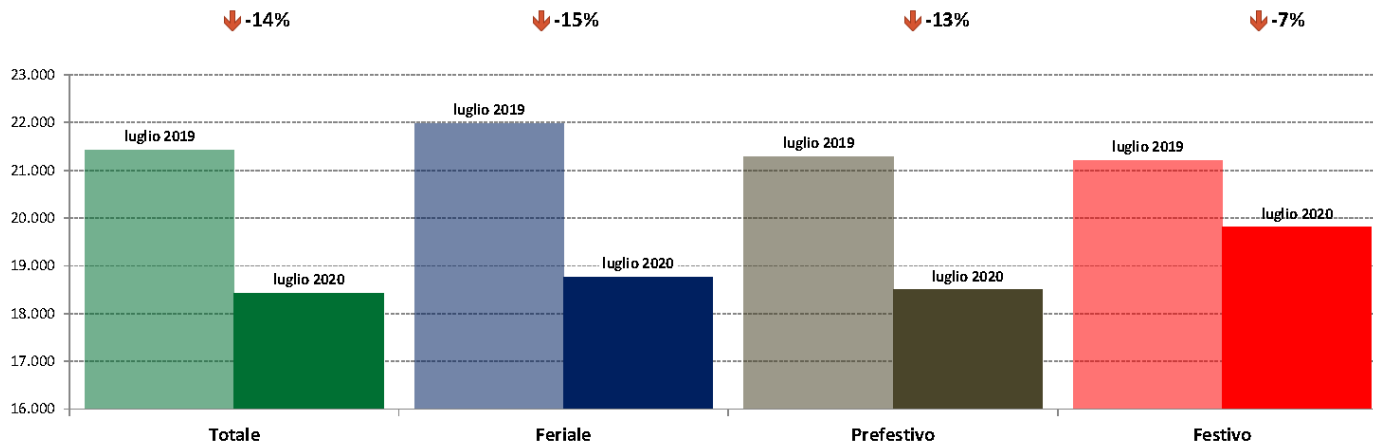

IMR Confronti: luglio 2020 vs luglio 2019