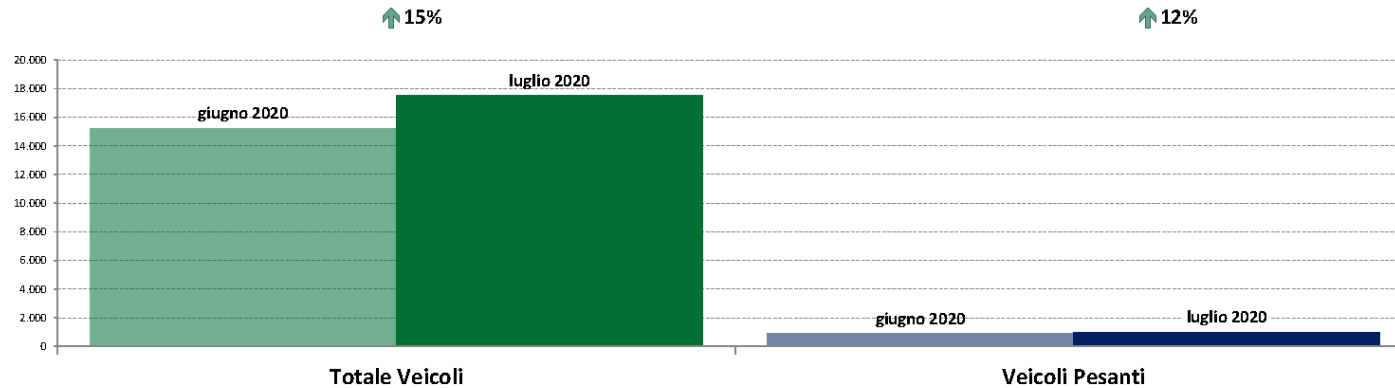

Marche

ANAS SpA - Dati di traffico mensili - Confronto Mese Precedente

Marche

luglio 2020

IMR Veicoli Totali e IMR Pesanti Confronti: luglio 2020 vs giugno 2020