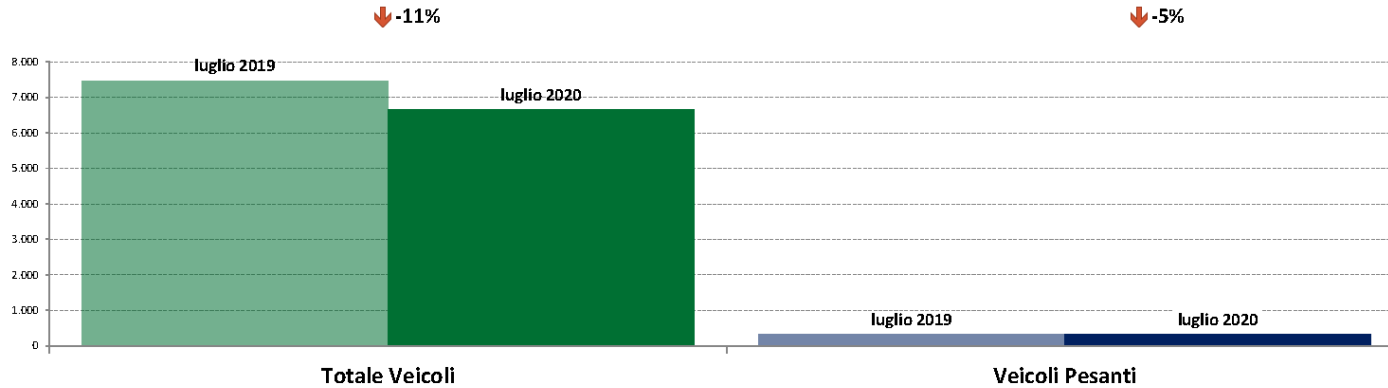

IMR Veicoli Totali e IMR Pesanti Confronti: luglio 2020 vs luglio 2019