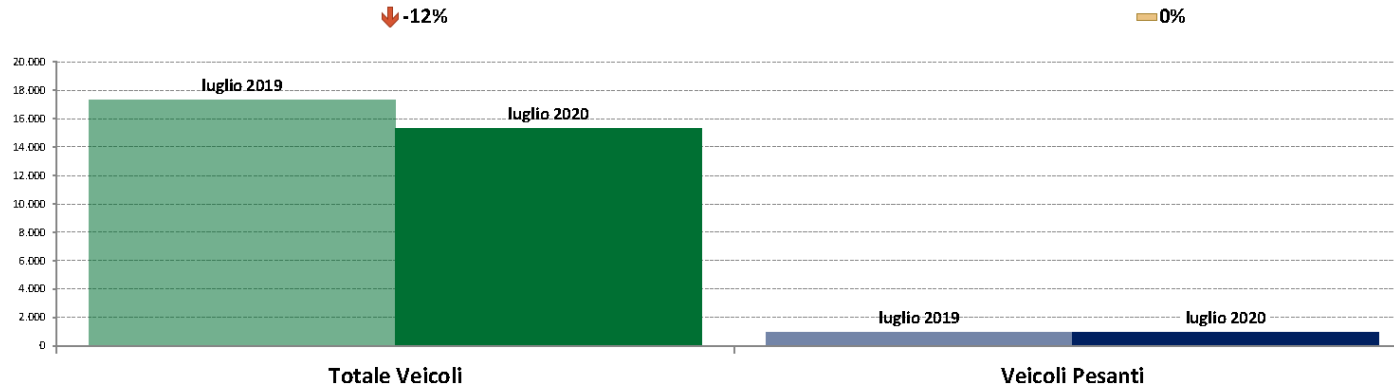

IMR Veicoli Totali e IMR Pesanti Confronti: luglio 2020 vs luglio 2019