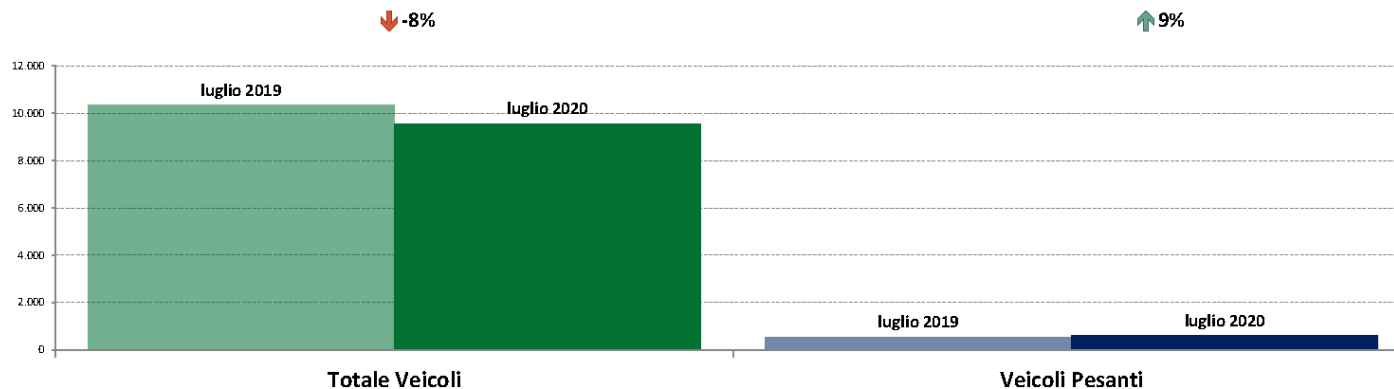

IMR Veicoli Totali e IMR Pesanti Confronti: luglio 2020 vs luglio 2019