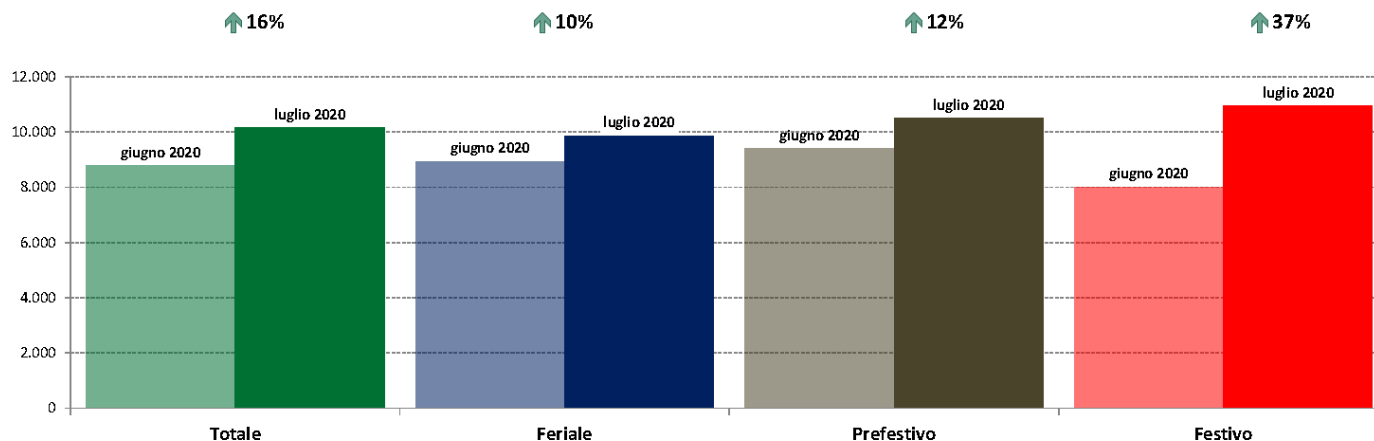

IMR Confronti: luglio 2020 vs giugno 2020

Confronti tra media dei volumi giornalieri misurati nei primi 16 giorni del mese di Luglio 2020 e media dei volumi giornalieri misurati in tutti i giorni del mese di Giugno 2020.