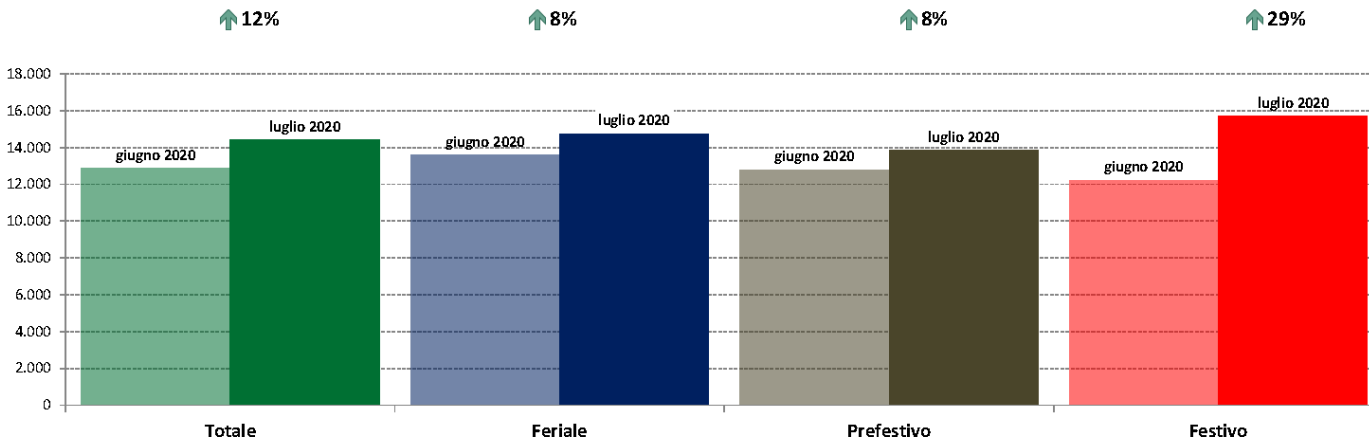

IMR Confronti: luglio 2020 vs giugno 2020

Confronti tra media dei volumi giornalieri misurati nei primi 16 giorni del mese di Luglio 2020 e media dei volumi giornalieri misurati in tutti i giorni del mese di Giugno 2020.