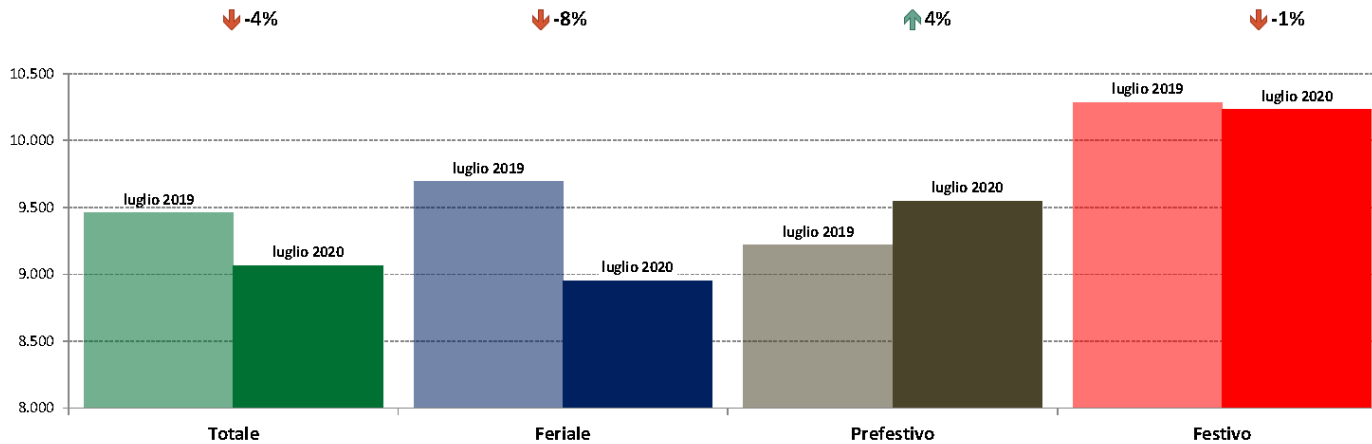

IMR Confronti: luglio 2020 vs luglio 2019