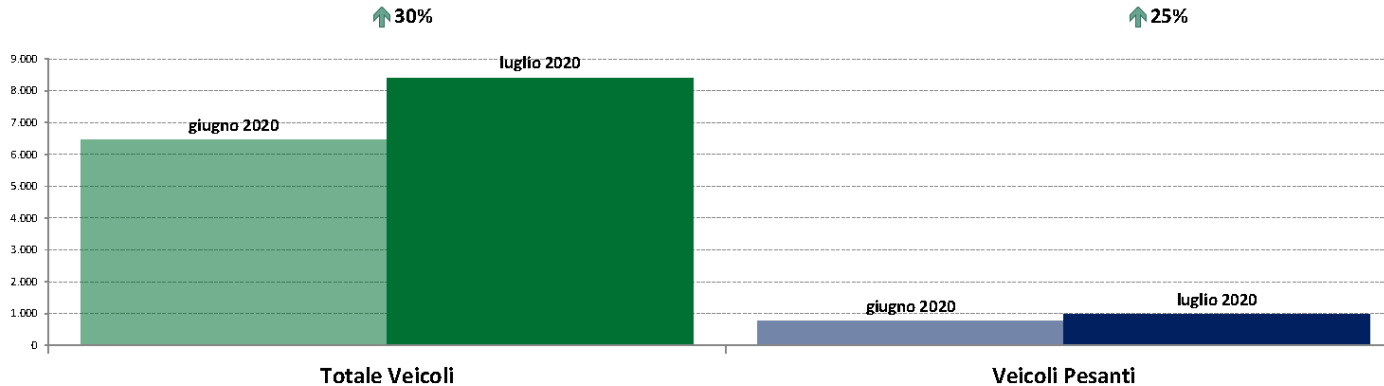

Friuli Venezia Giulia

ANAS SpA - Dati di traffico mensili - Confronto Mese Precedente

Friuli Venezia Giulia

luglio 2020

IMR Veicoli Totali e IMR Pesanti Confronti: luglio 2020 vs giugno 2020