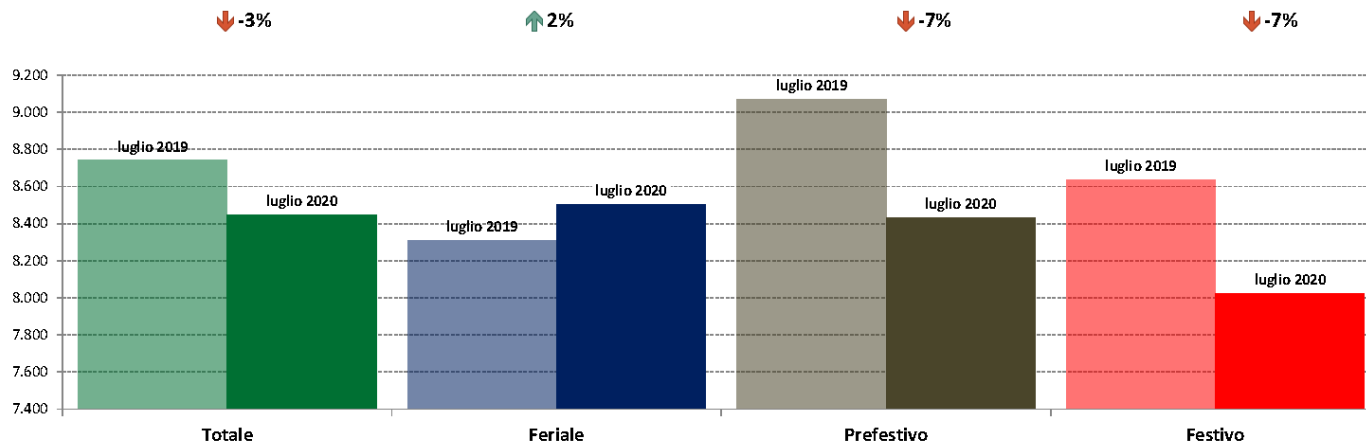

IMR Confronti: luglio 2020 vs luglio 2019

Confronti tra media dei volumi giornalieri misurati nei primi 16 giorni del mese di Luglio 2020 e media dei volumi giornalieri misurati in tutti i giorni del mese di Luglio 2019.