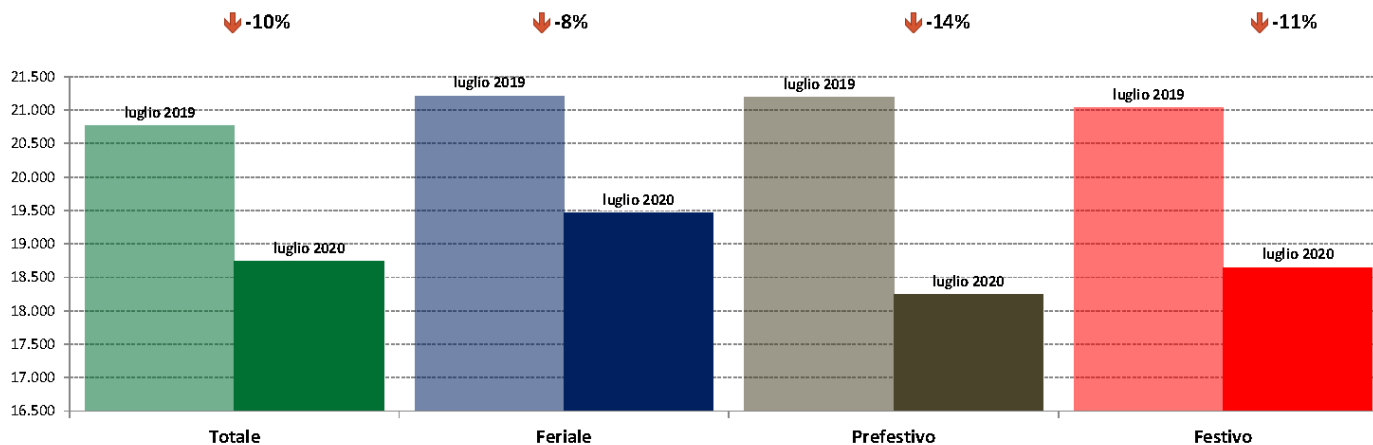

IMR Confronti: luglio 2020 vs luglio 2019