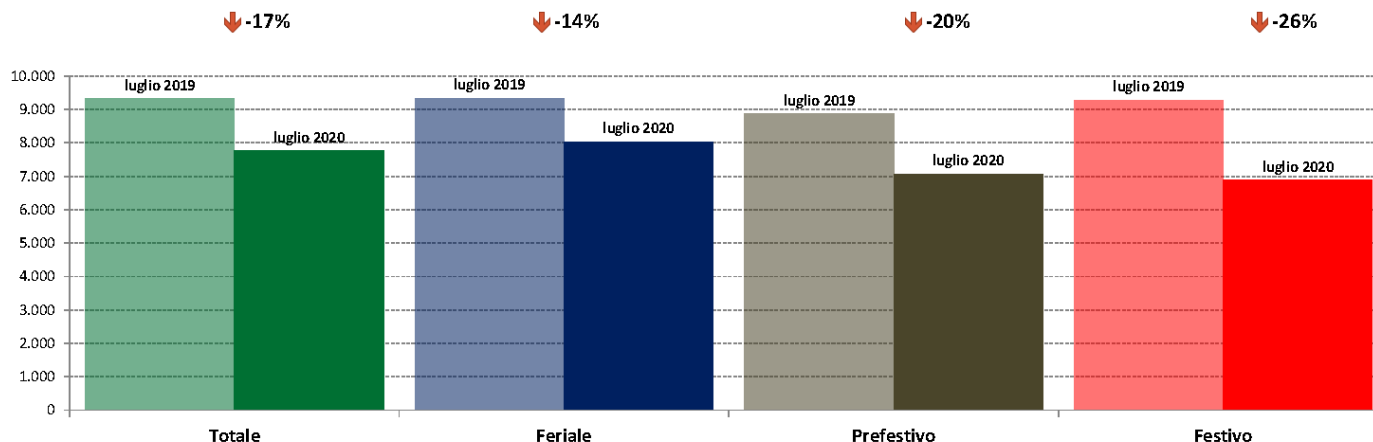

IMR Confronti: luglio 2020 vs luglio 2019

Confronti tra media dei volumi giornalieri misurati nei primi 16 giorni del mese di Luglio 2020 e media dei volumi giornalieri misurati in tutti i giorni del mese di Luglio 2019.