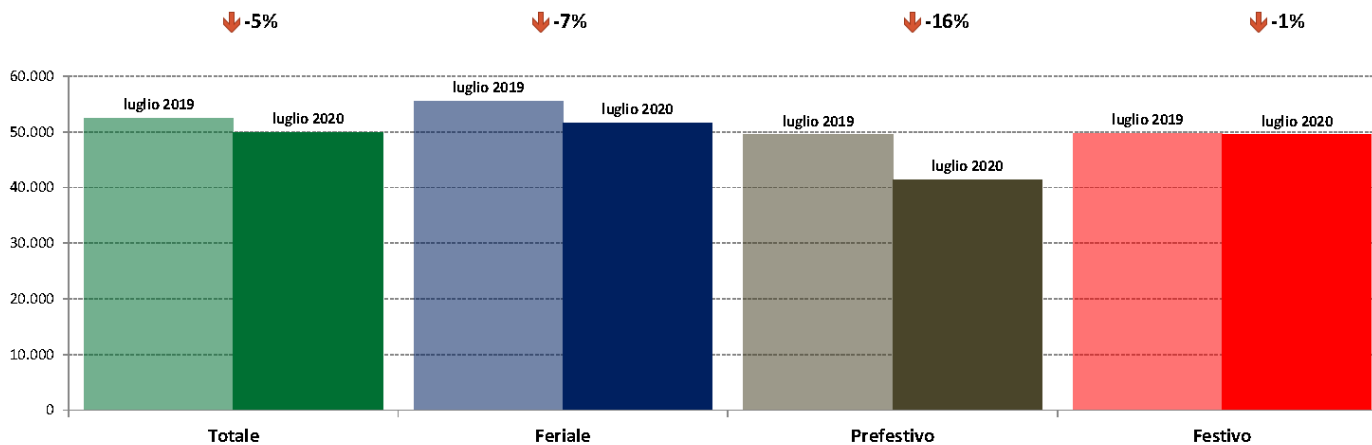

IMR Confronti: luglio 2020 vs luglio 2019

Confronti tra media dei volumi giornalieri misurati nei primi 16 giorni del mese di Luglio 2020 e media dei volumi giornalieri misurati in tutti i giorni del mese di Luglio 2019.