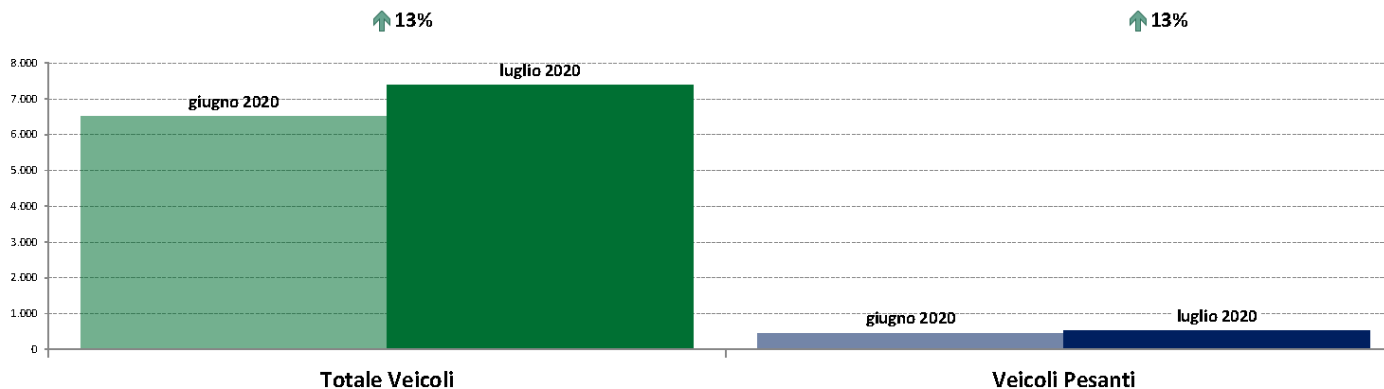

Abruzzo

ANAS SpA - Dati di traffico mensili - Confronto Mese Precedente

Abruzzo

luglio 2020

IMR Veicoli Totali e IMR Pesanti Confronti: luglio 2020 vs giugno 2020