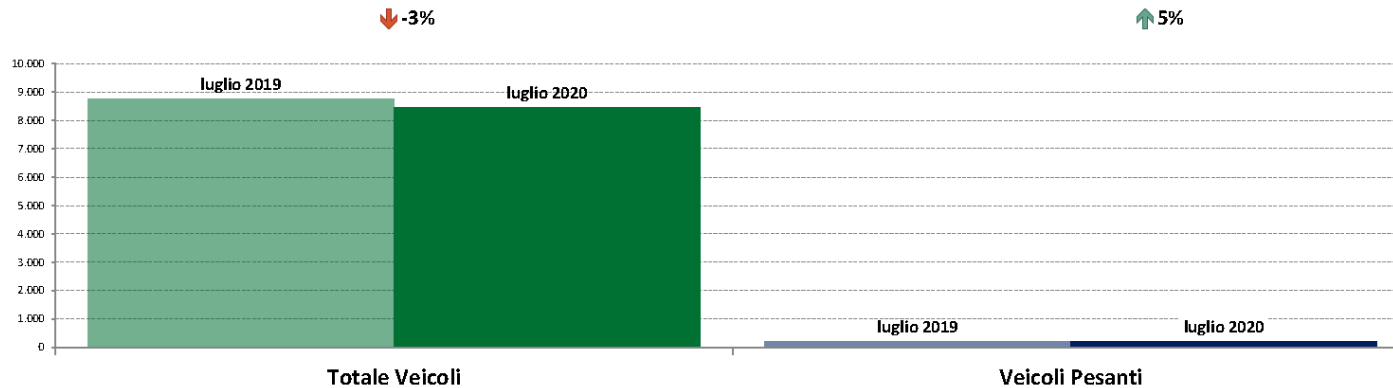

IMR Veicoli Totali e IMR Pesanti Confronti: luglio 2020 vs luglio 2019