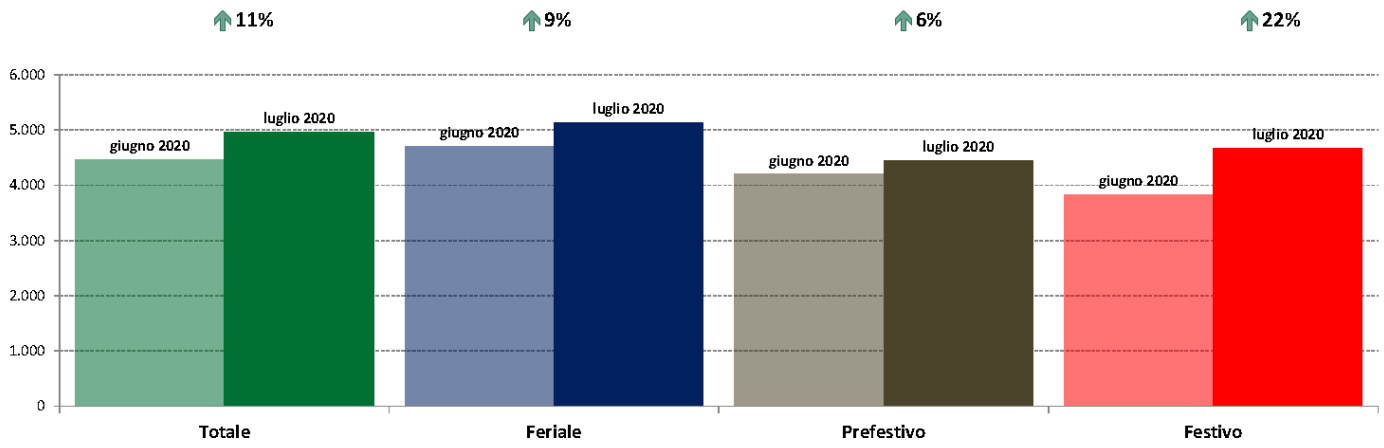

IMR Confronti: luglio 2020 vs giugno 2020

Confronti tra media dei volumi giornalieri misurati nei primi 16 giorni del mese di Luglio 2020 e media dei volumi giornalieri misurati in tutti i giorni del mese di Giugno 2020.