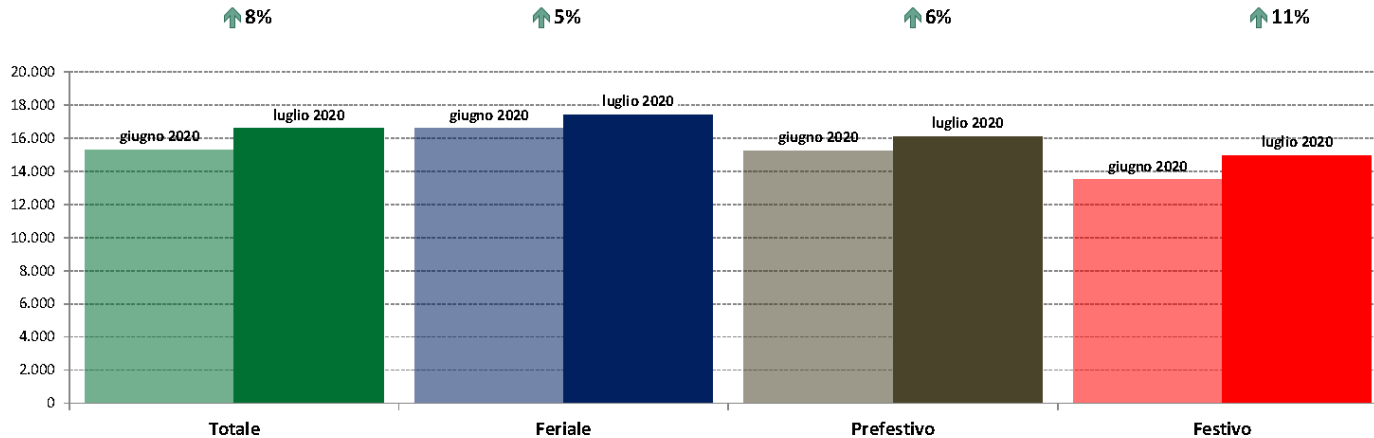

IMR Confronti: luglio 2020 vs giugno 2020