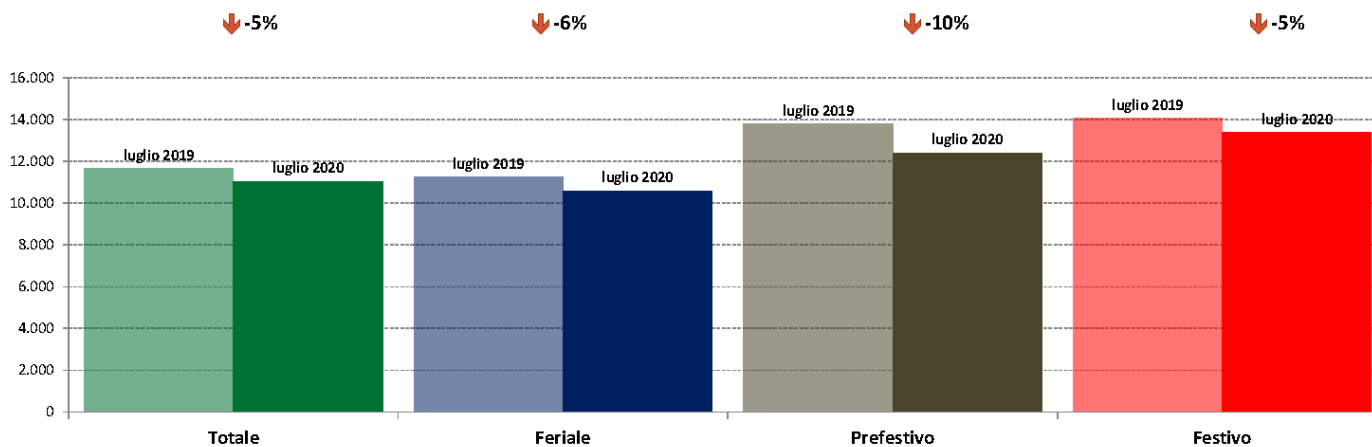

IMR Confronti: luglio 2020 vs luglio 2019

Confronti tra media dei volumi giornalieri misurati nei primi 16 giorni del mese di Luglio 2020 e media dei volumi giornalieri misurati in tutti i giorni del mese di Luglio 2019.