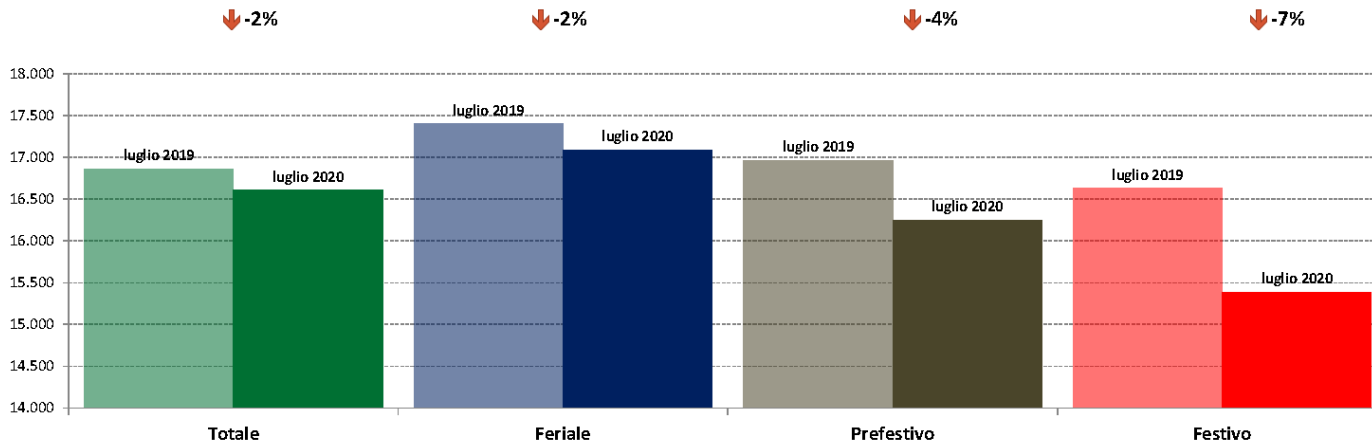

IMR Confronti: luglio 2020 vs luglio 2019