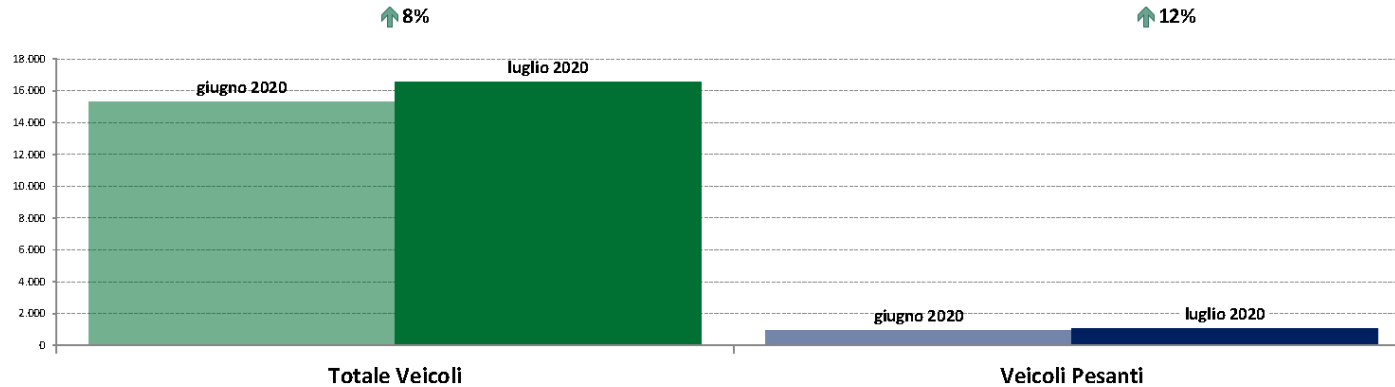

Emilia Romagna

ANAS SpA - Dati di traffico mensili - Confronto Mese Precedente

Emilia-Romagna

luglio 2020

IMR Veicoli Totali e IMR Pesanti Confronti: luglio 2020 vs giugno 2020