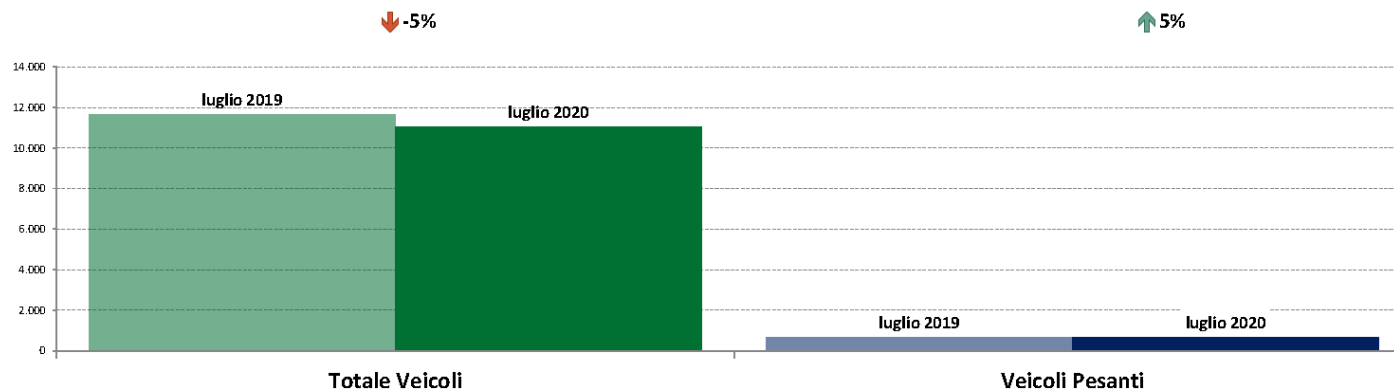

IMR Veicoli Totali e IMR Pesanti Confronti: luglio 2020 vs luglio 2019