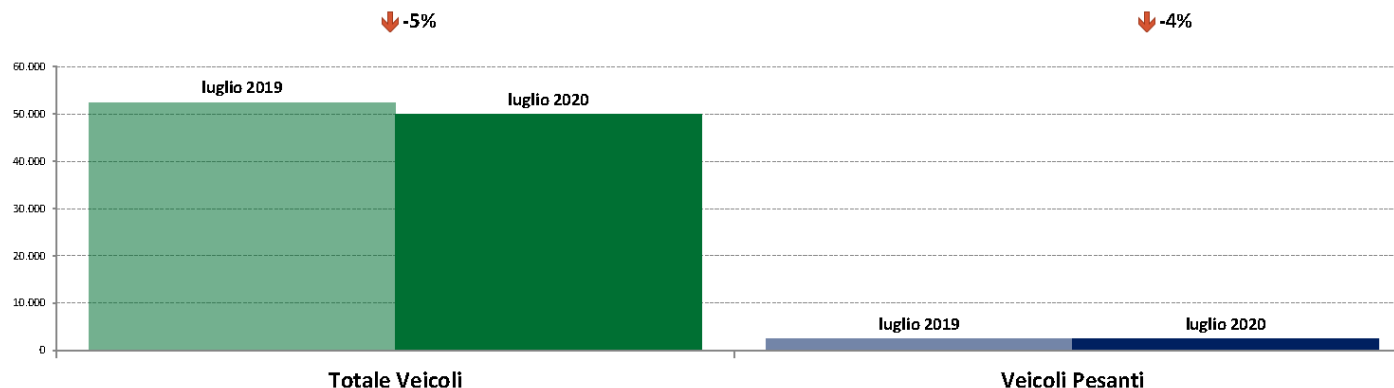

IMR Veicoli Totali e IMR Pesanti Confronti: luglio 2020 vs luglio 2019