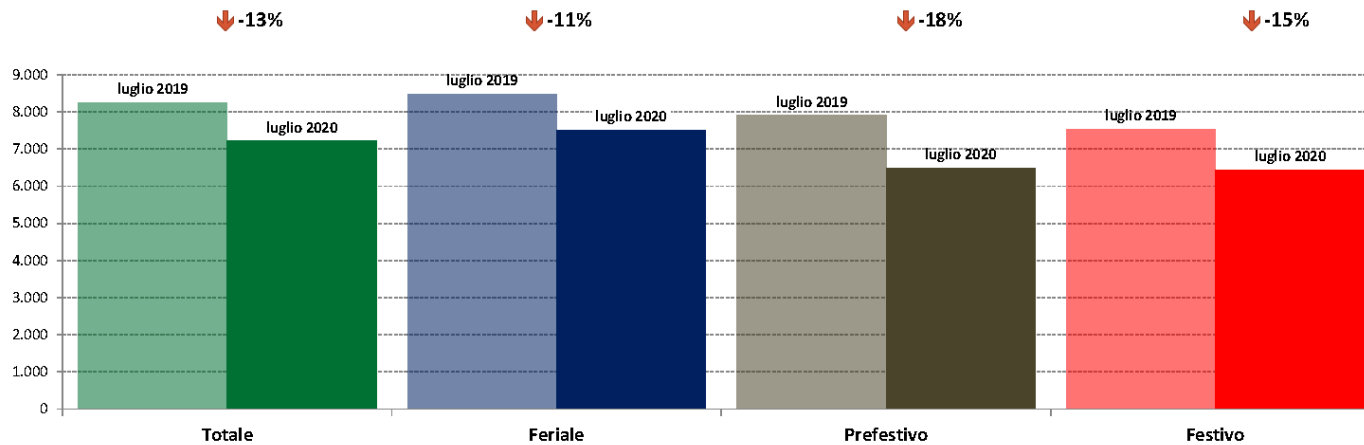

IMR Confronti: luglio 2020 vs luglio 2019

Confronti tra media dei volumi giornalieri misurati nei primi 16 giorni del mese di Luglio 2020 e media dei volumi giornalieri misurati in tutti i giorni del mese di Luglio 2019.