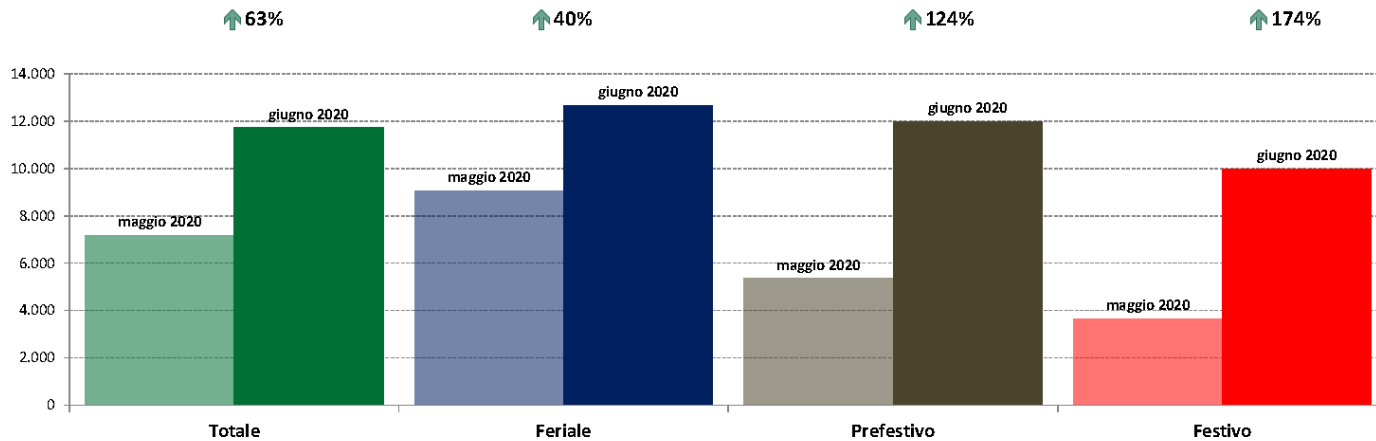

IMR Confronti: giugno 2020 vs maggio 2020

Confronti tra media dei volumi giornalieri misurati nei primi 16 giorni del mese di giugno 2020 e media dei volumi giornalieri misurati in tutti i giorni del mese di maggio 2020.