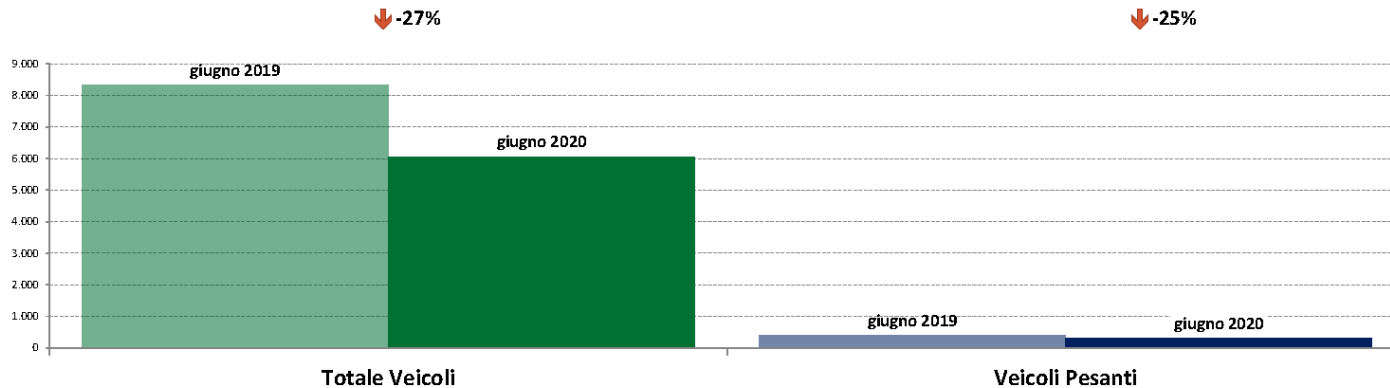

IMR Veicoli Totali e IMR Pesanti Confronti: giugno 2020 vs giugno 2019