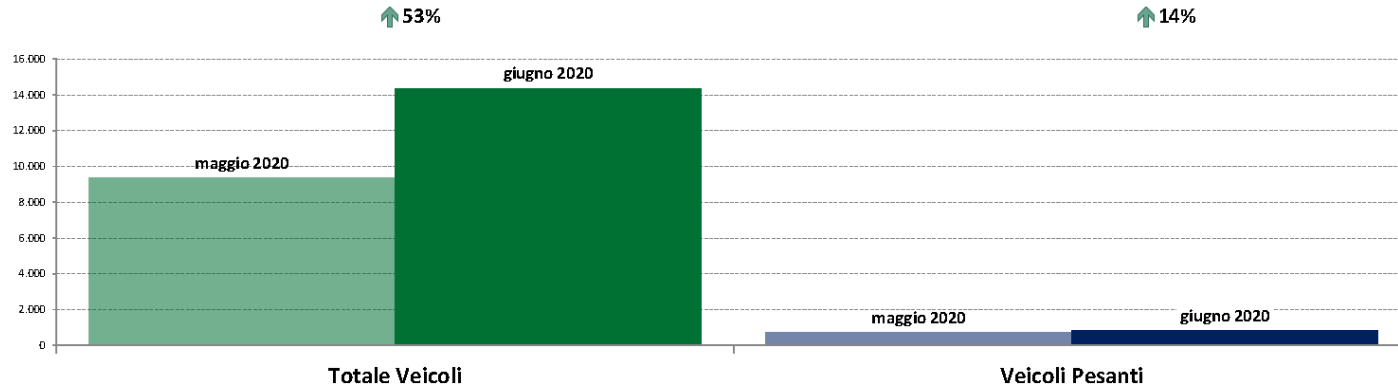

Marche

ANAS SpA - Dati di traffico mensili - Confronto Mese Precedente

Marche

giugno 2020

IMR Veicoli Totali e IMR Pesanti Confronti: giugno 2020 vs maggio 2020