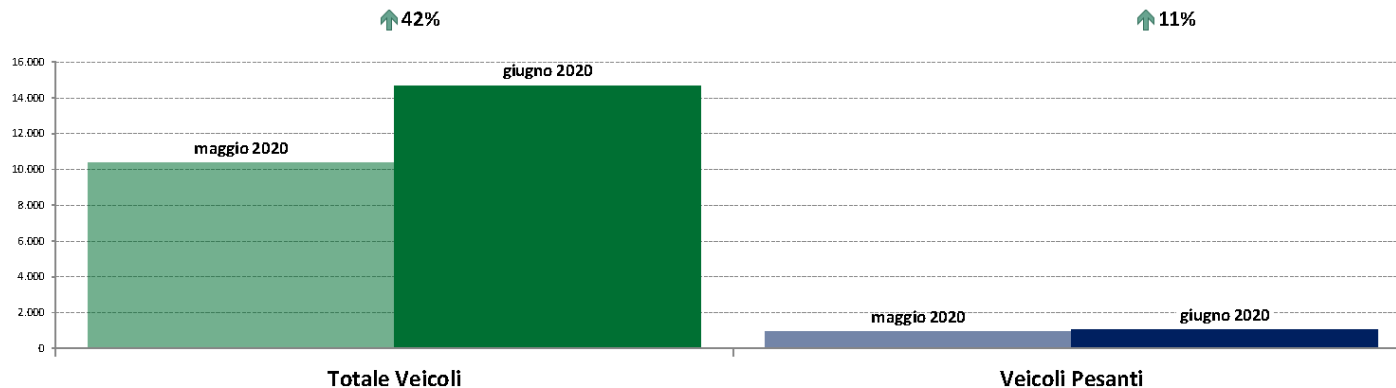

Rete «Ambito nazionale» dell'Osservatorio del Traffico

ANAS SpA - Dati di traffico mensili - Confronto Mese Precedente

Italia_Principale

giugno 2020

IMR Veicoli Totali e IMR Pesanti Confronti: giugno 2020 vs maggio 2020