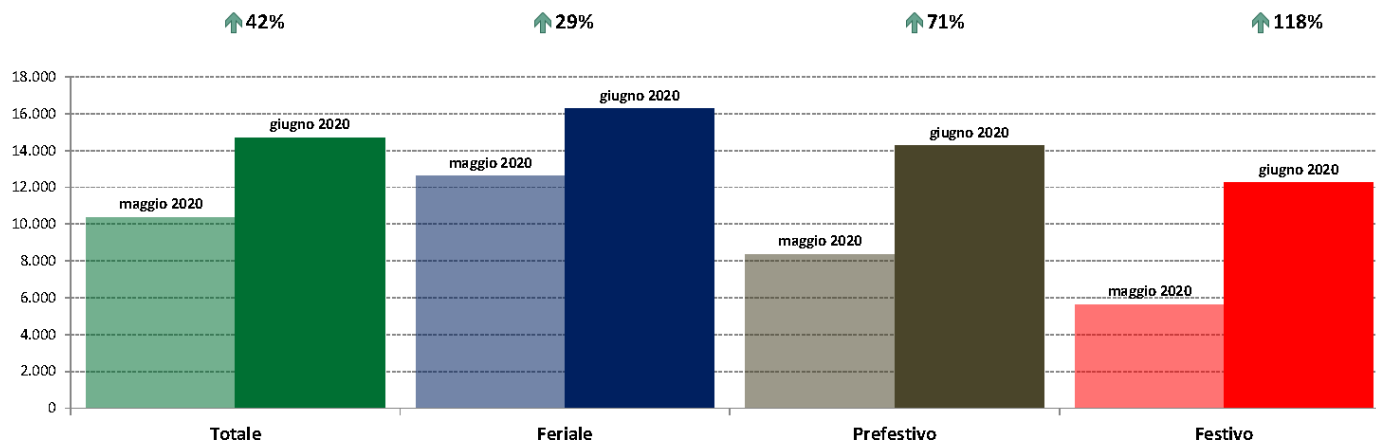

IMR Confronti: giugno 2020 vs maggio 2020