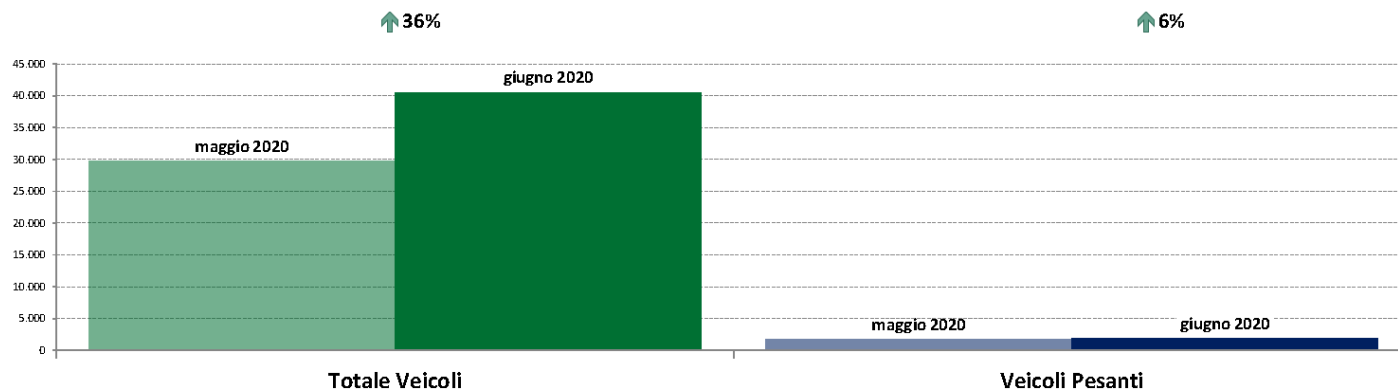

IMR Veicoli Totali e IMR Pesanti Confronti: giugno 2020 vs maggio 2020