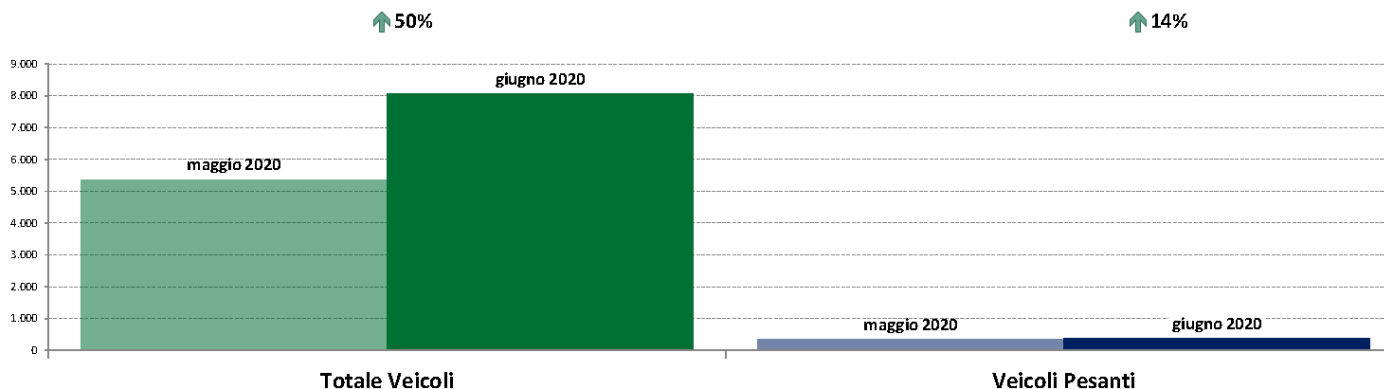

IMR Veicoli Totali e IMR Pesanti Confronti: giugno 2020 vs maggio 2020