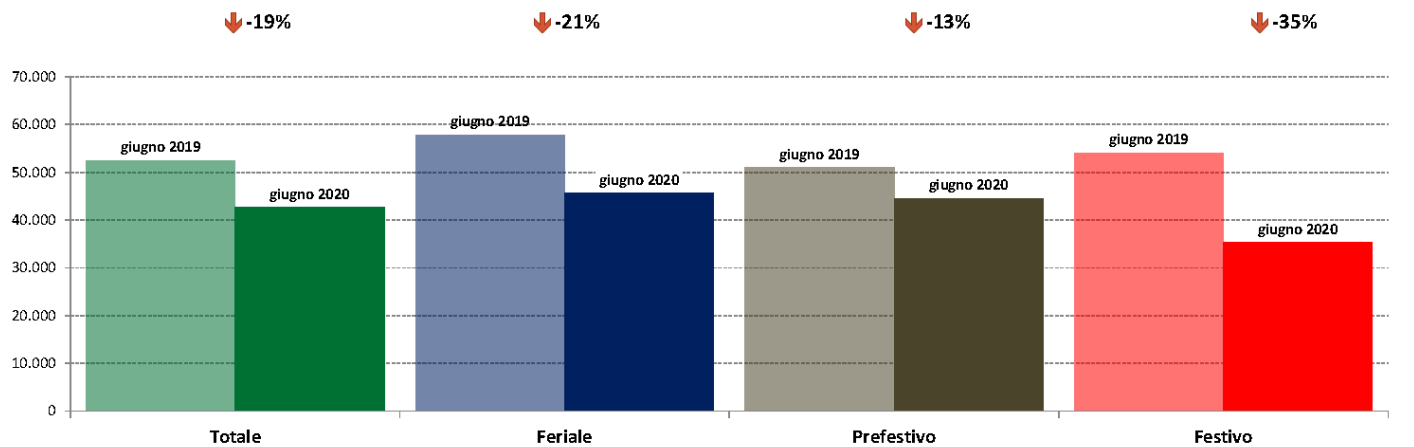

IMR Confronti: giugno 2020 vs giugno 2019

Confronti tra media dei volumi giornalieri misurati nei primi 16 giorni del mese di giugno 2020 e media dei volumi giornalieri misurati in tutti i giorni del mese di giugno 2019.