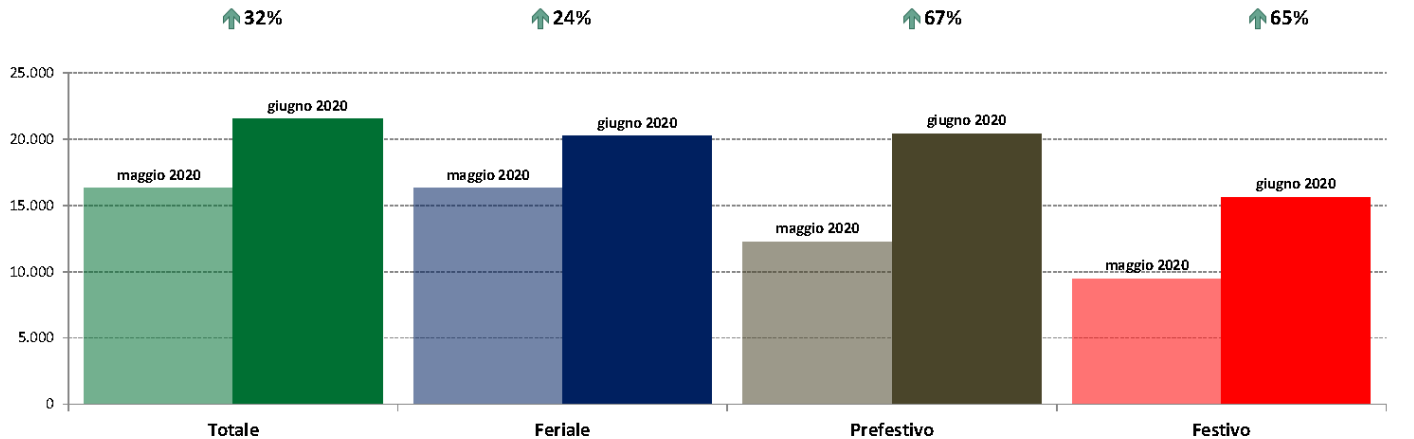

IMR Confronti: giugno 2020 vs maggio 2020