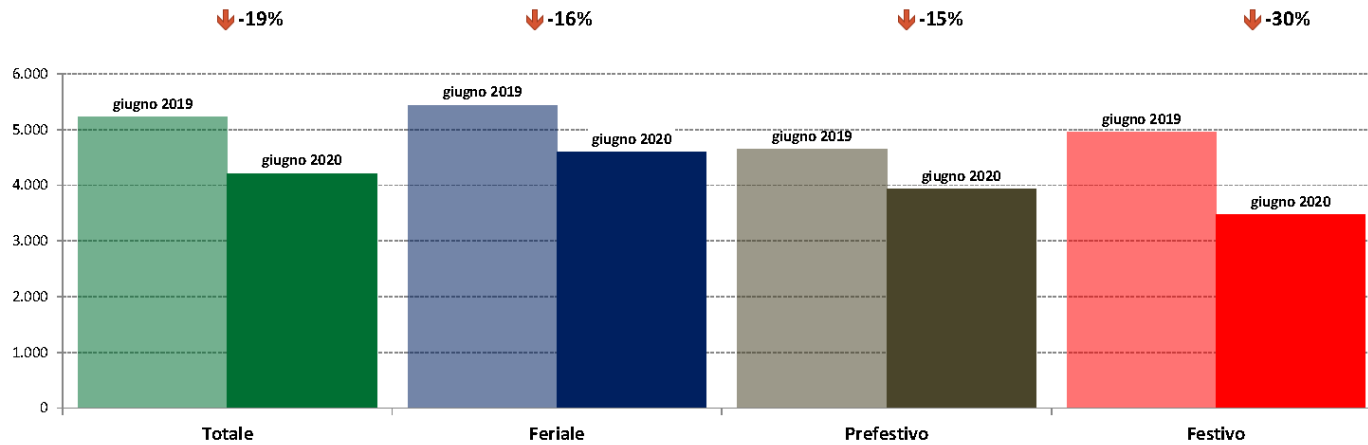

IMR Confronti: giugno 2020 vs giugno 2019

Confronti tra media dei volumi giornalieri misurati nei primi 16 giorni del mese di giugno 2020 e media dei volumi giornalieri misurati in tutti i giorni del mese di giugno 2019.