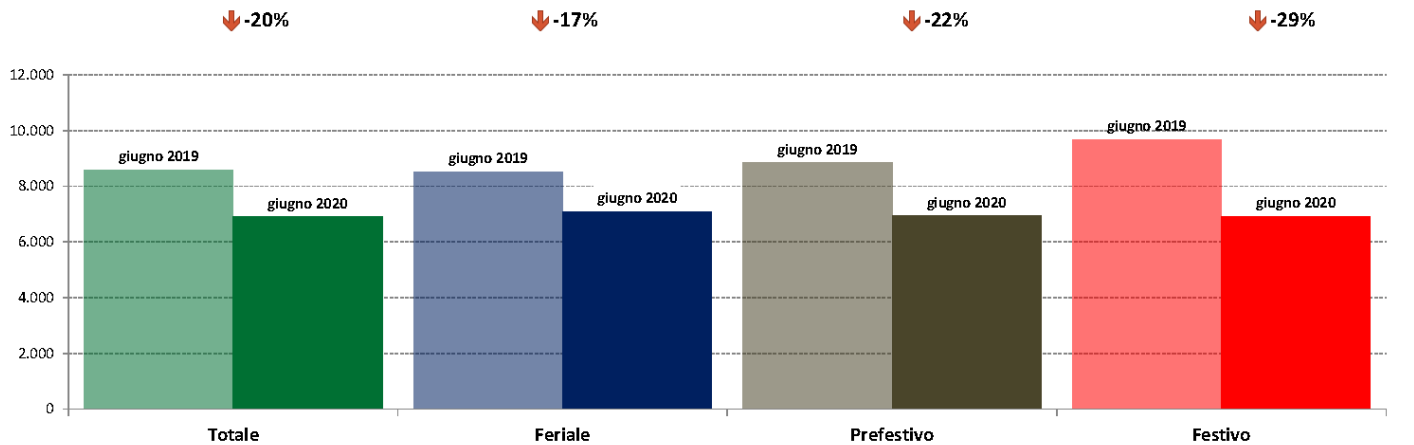

IMR Confronti: giugno 2020 vs giugno 2019