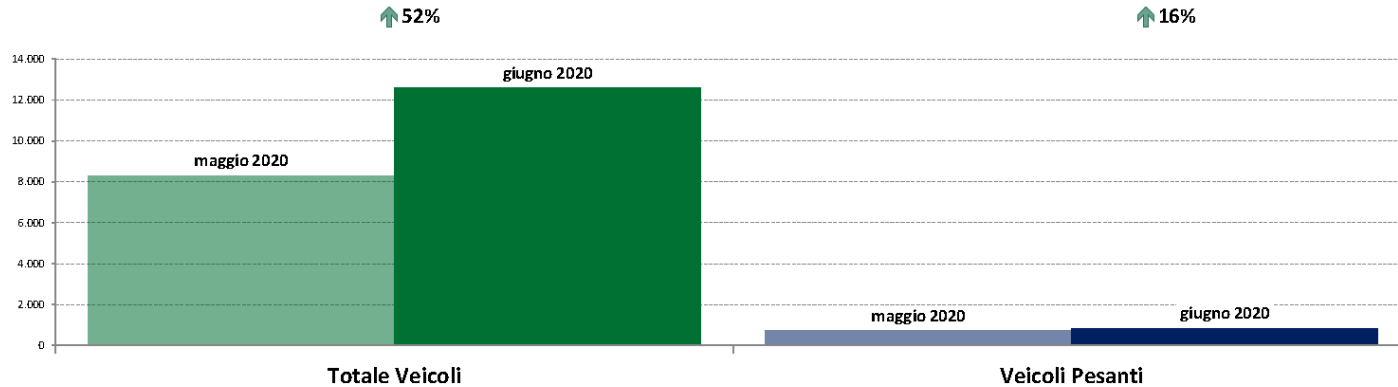

Puglia

ANAS SpA - Dati di traffico mensili - Confronto Mese Precedente

Puglia

giugno 2020

IMR Veicoli Totali e IMR Pesanti Confronti: giugno 2020 vs maggio 2020