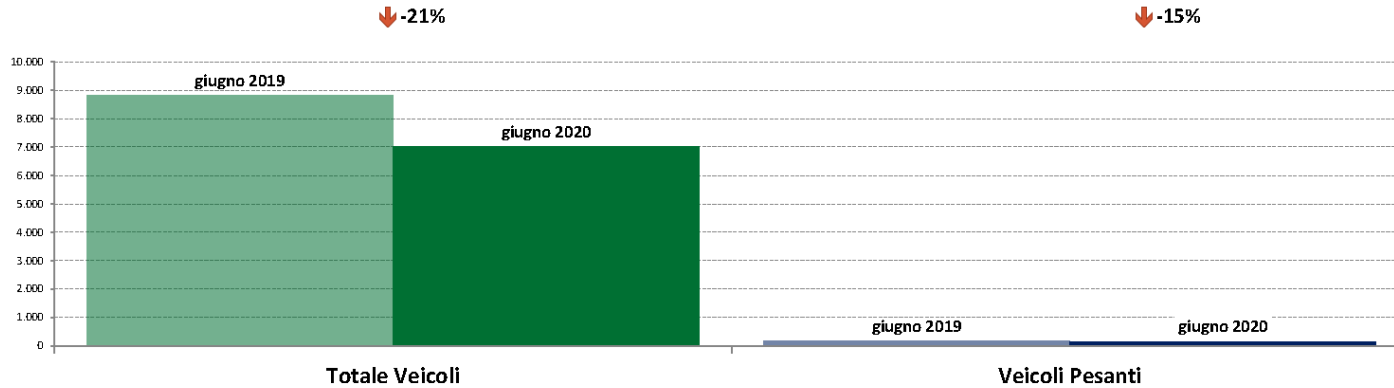

IMR Veicoli Totali e IMR Pesanti Confronti: giugno 2020 vs giugno 2019