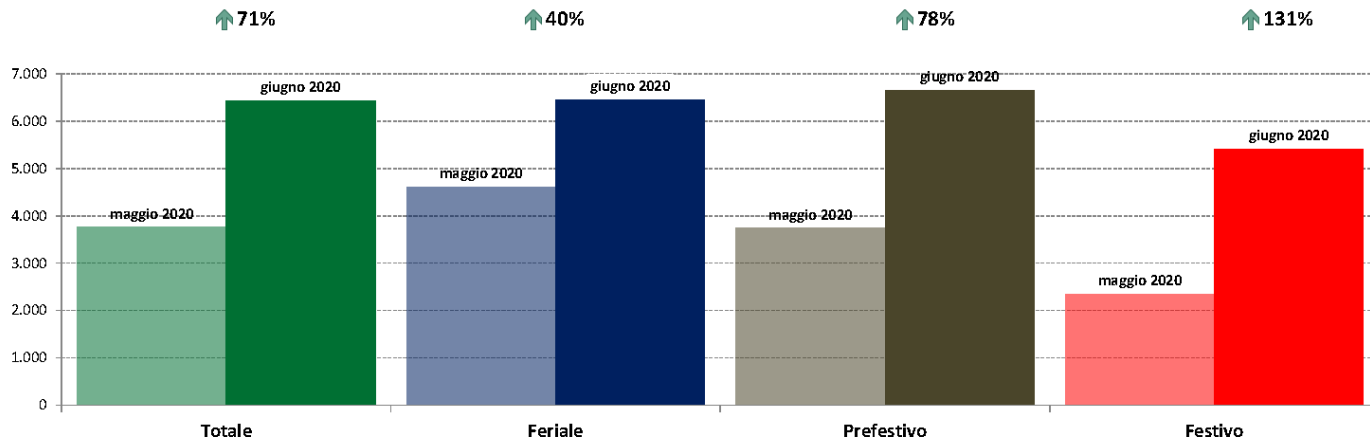

IMR Confronti: giugno 2020 vs maggio 2020

Confronti tra media dei volumi giornalieri misurati nei primi 16 giorni del mese di giugno 2020 e media dei volumi giornalieri misurati in tutti i giorni del mese di maggio 2020.