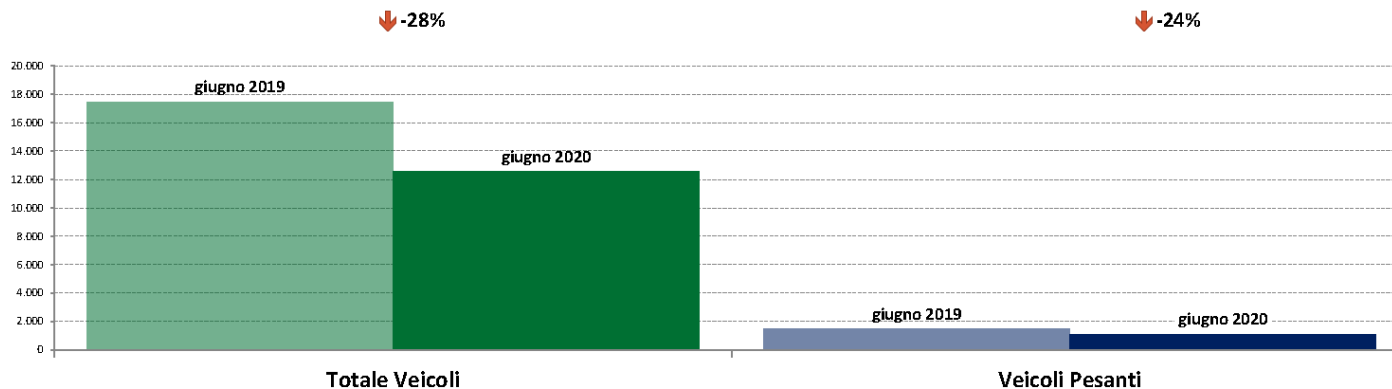

IMR Veicoli Totali e IMR Pesanti Confronti: giugno 2020 vs giugno 2019