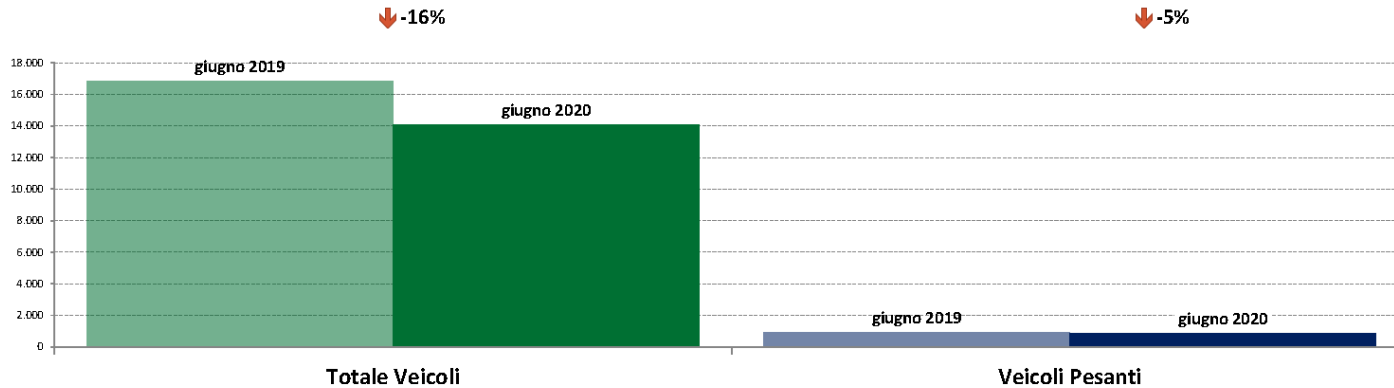

Emilia Romagna

ANAS SpA - Dati di traffico mensili - Confronto Anno Precedente

Emilia-Romagna

giugno 2020

IMR Veicoli Totali e IMR Pesanti Confronti: giugno 2020 vs giugno 2019