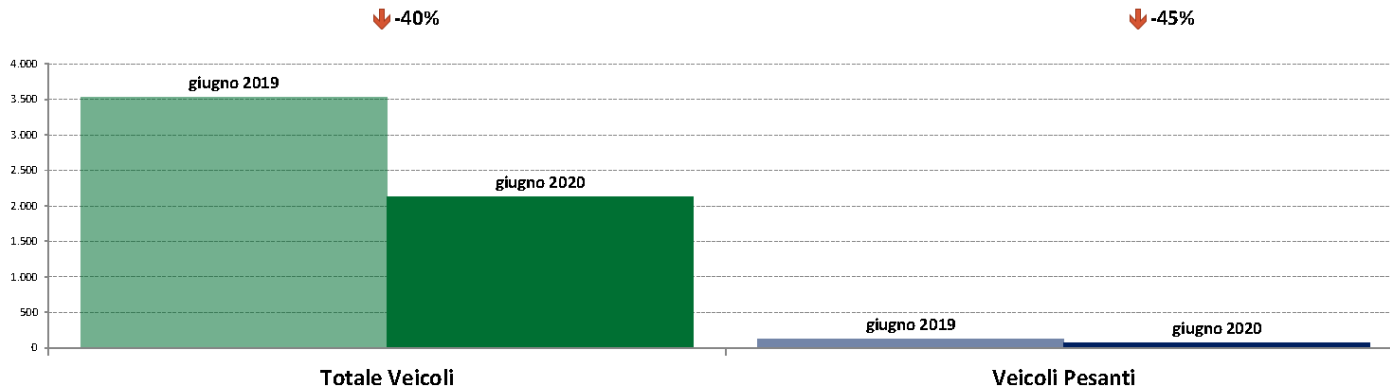

Friuli Venezia Giulia

ANAS SpA - Dati di traffico mensili - Confronto Anno Precedente

Friuli Venezia Giulia

giugno 2020

IMR Veicoli Totali e IMR Pesanti Confronti: giugno 2020 vs giugno 2019