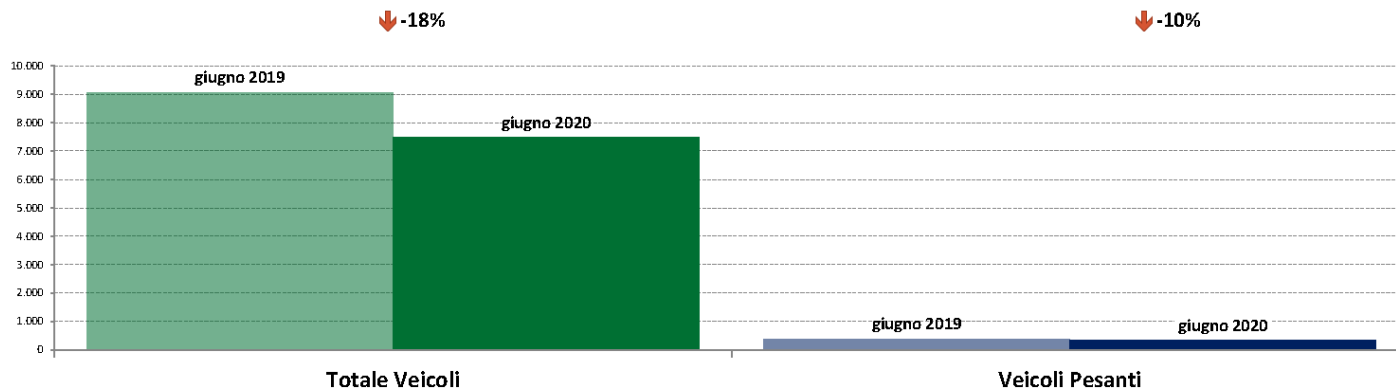

Piemonte e Valle d'Aosta

ANAS SpA - Dati di traffico mensili - Confronto Anno Precedente

Piemonte ed Aosta

giugno 2020

IMR Veicoli Totali e IMR Pesanti Confronti: giugno 2020 vs giugno 2019