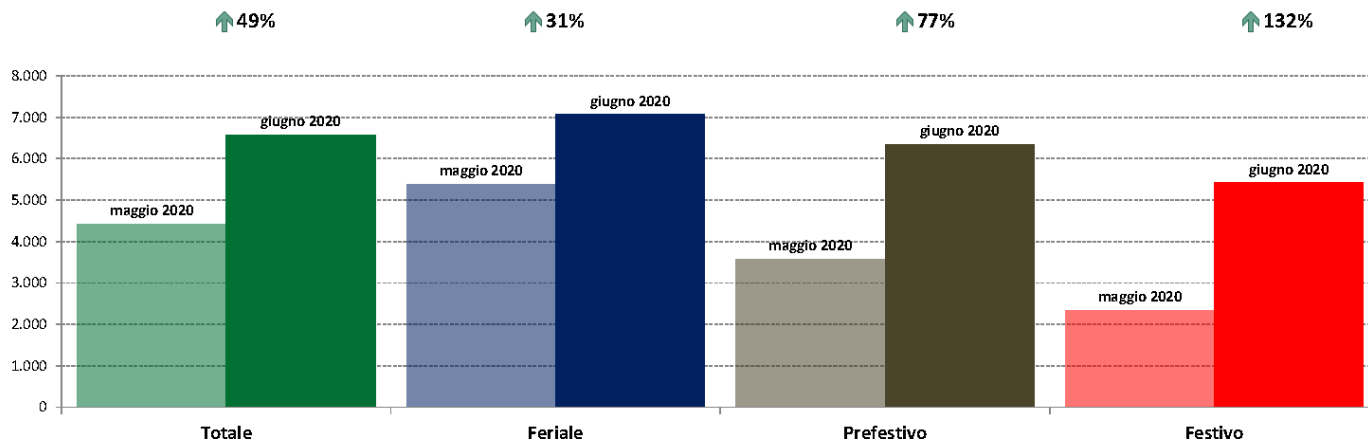

IMR Confronti: giugno 2020 vs maggio 2020