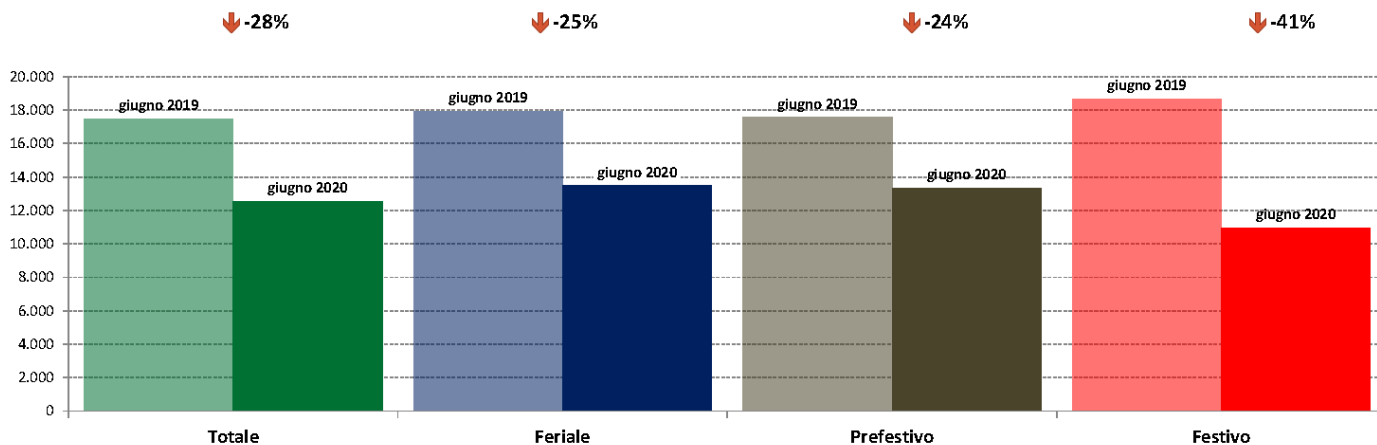

IMR Confronti: giugno 2020 vs giugno 2019

Confronti tra media dei volumi giornalieri misurati nei primi 16 giorni del mese di giugno 2020 e media dei volumi giornalieri misurati in tutti i giorni del mese di giugno 2019.