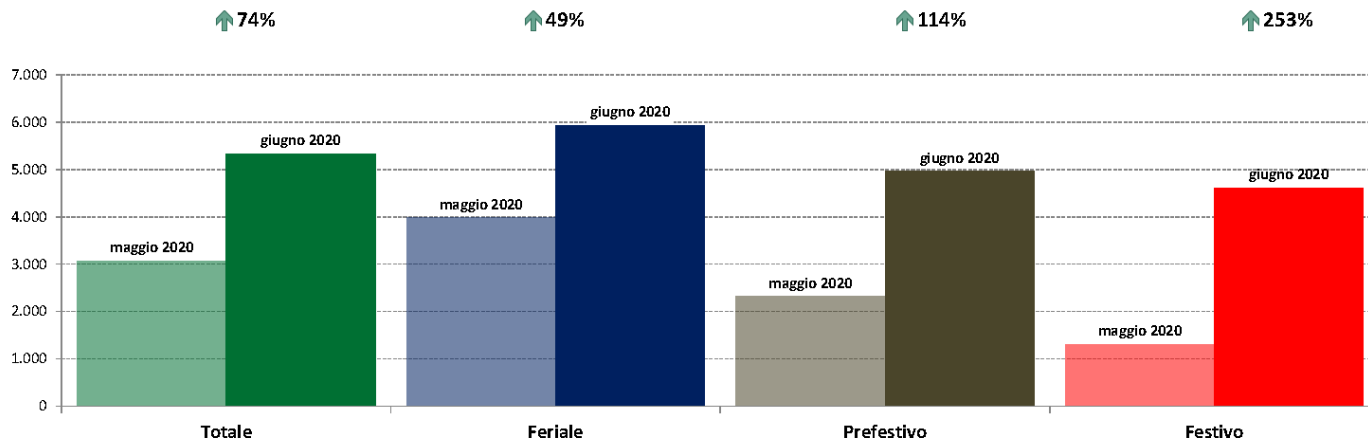

IMR Confronti: giugno 2020 vs maggio 2020