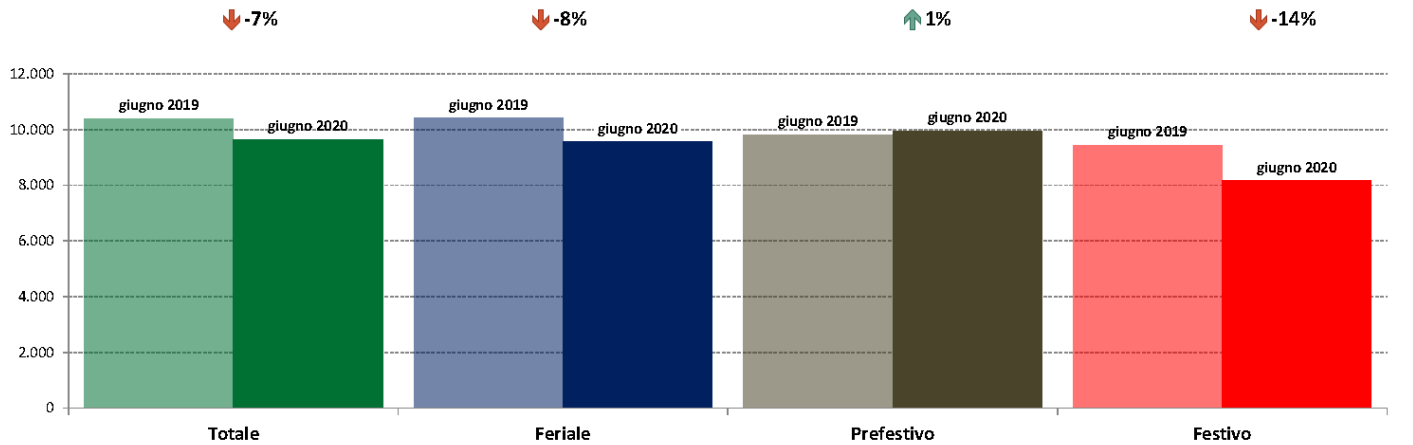

IMR Confronti: giugno 2020 vs giugno 2019