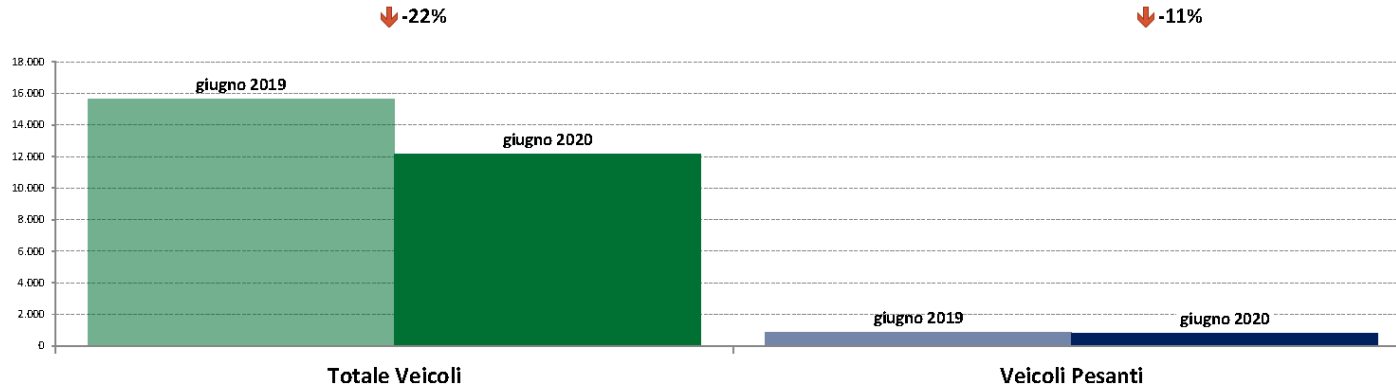

Puglia

ANAS SpA - Dati di traffico mensili - Confronto Anno Precedente

Puglia

giugno 2020

IMR Veicoli Totali e IMR Pesanti Confronti: giugno 2020 vs giugno 2019