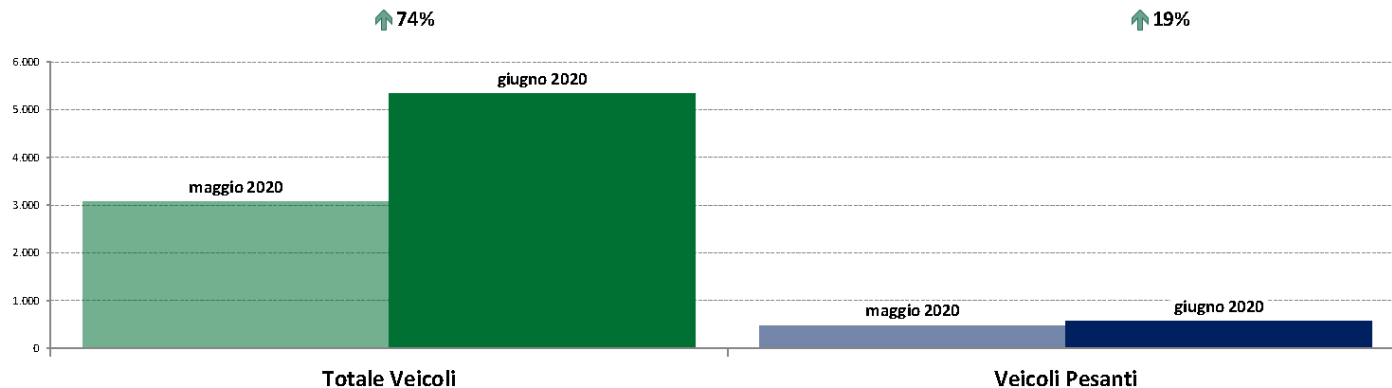

Basilicata

ANAS SpA - Dati di traffico mensili - Confronto Mese Precedente

Basilicata

giugno 2020

IMR Veicoli Totali e IMR Pesanti Confronti: giugno 2020 vs maggio 2020