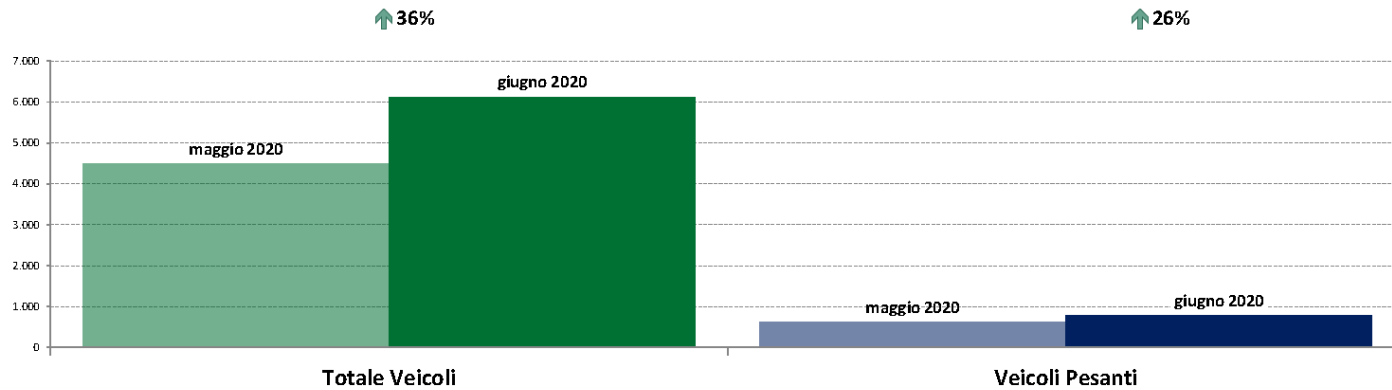

Friuli Venezia Giulia

ANAS SpA - Dati di traffico mensili - Confronto Mese Precedente

Friuli Venezia Giulia

giugno 2020

IMR Veicoli Totali e IMR Pesanti Confronti: giugno 2020 vs maggio 2020