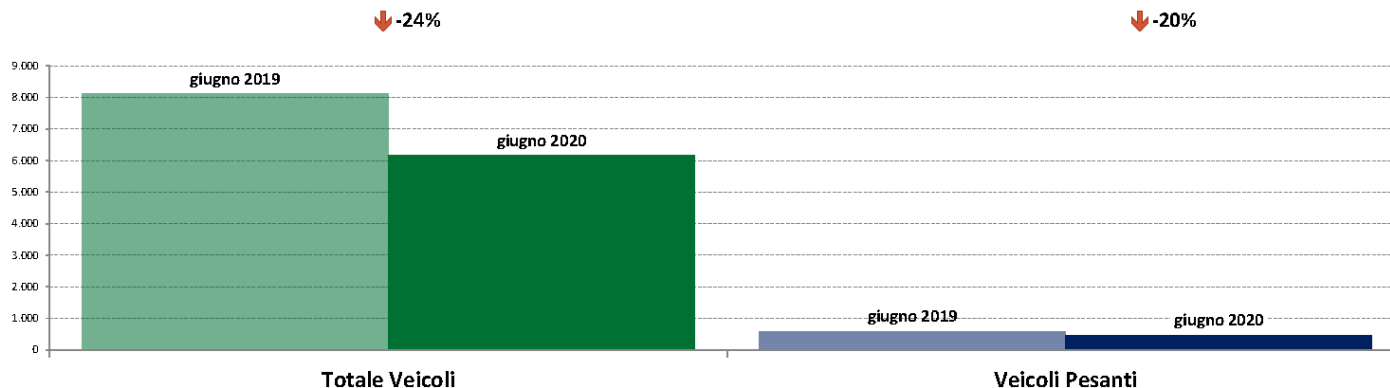

IMR Veicoli Totali e IMR Pesanti Confronti: giugno 2020 vs giugno 2019