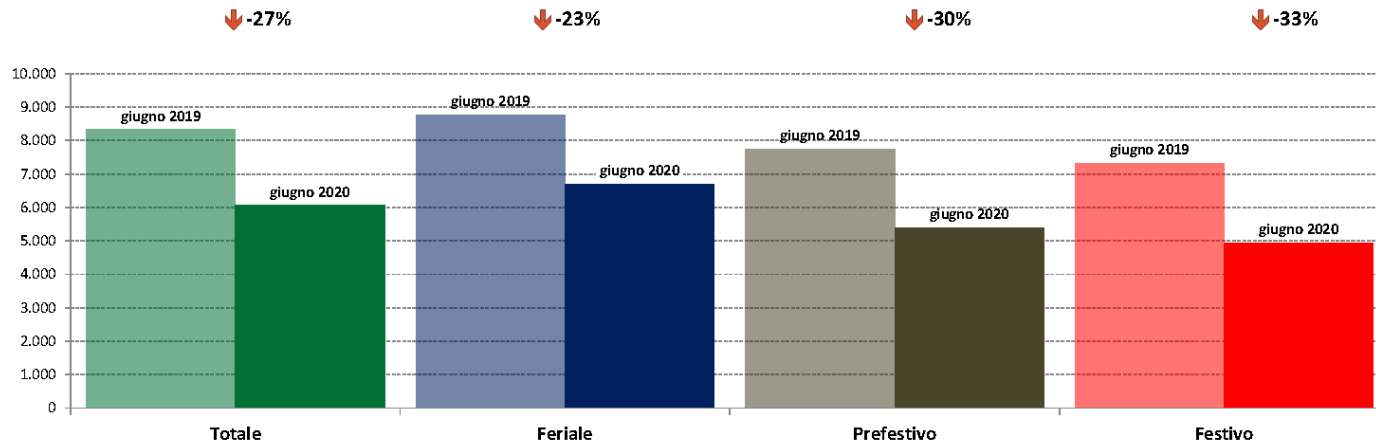

IMR Confronti: giugno 2020 vs giugno 2019

Confronti tra media dei volumi giornalieri misurati nei primi 16 giorni del mese di giugno 2020 e media dei volumi giornalieri misurati in tutti i giorni del mese di giugno 2019.