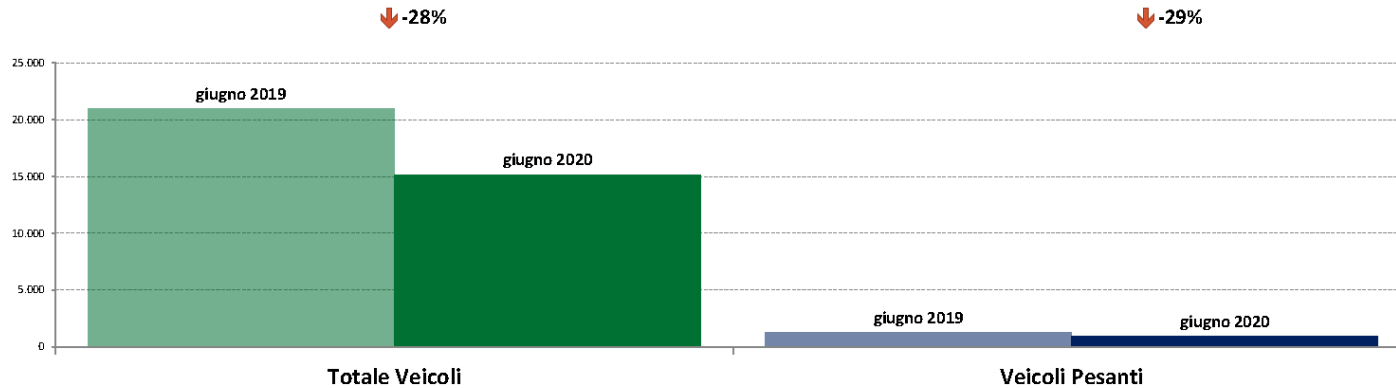

Marche

ANAS SpA - Dati di traffico mensili - Confronto Anno Precedente

Marche

giugno 2020

IMR Veicoli Totali e IMR Pesanti Confronti: giugno 2020 vs giugno 2019