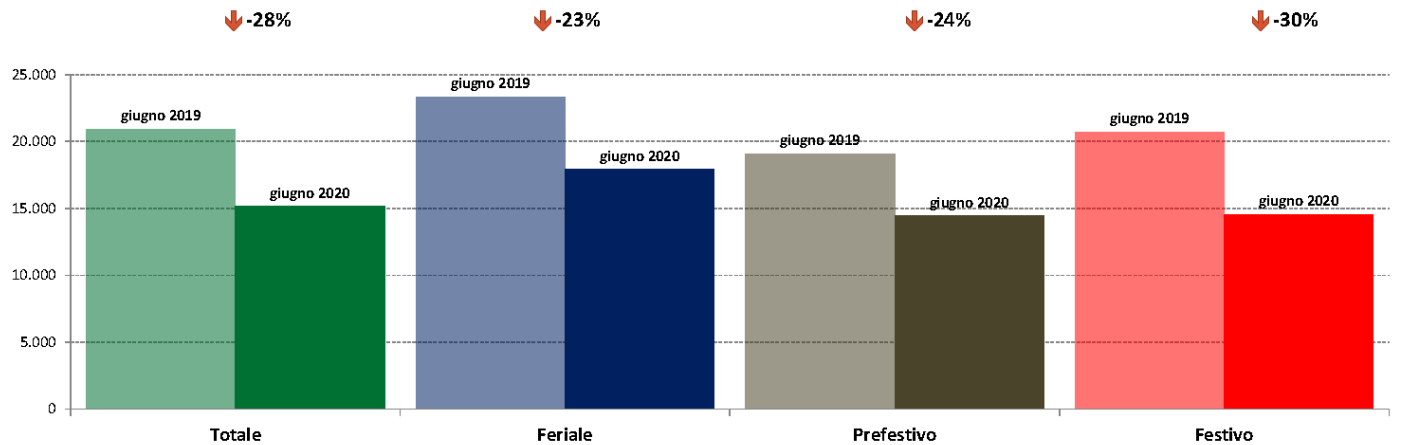

IMR Confronti: giugno 2020 vs giugno 2019