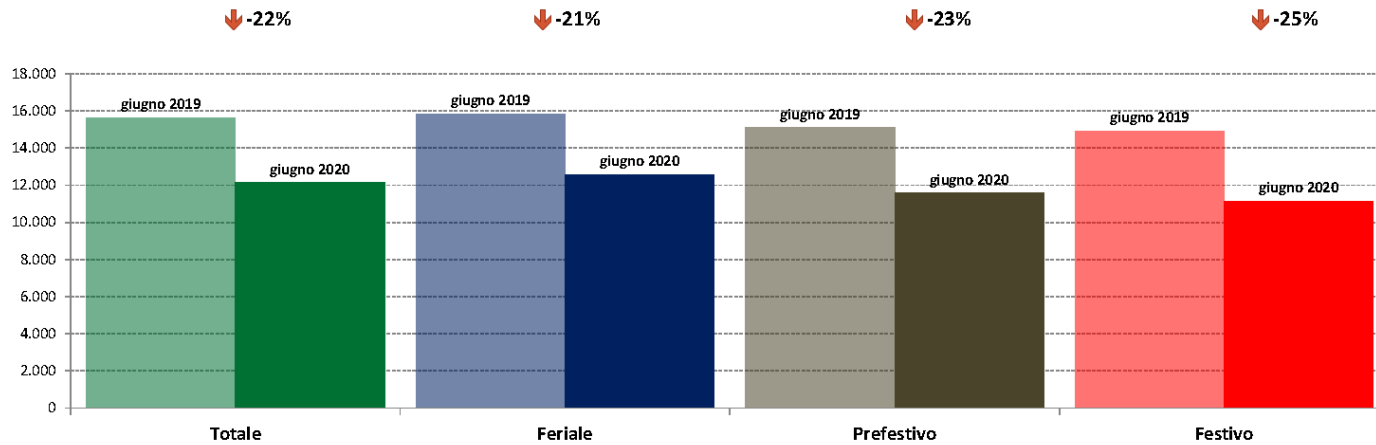

IMR Confronti: giugno 2020 vs giugno 2019