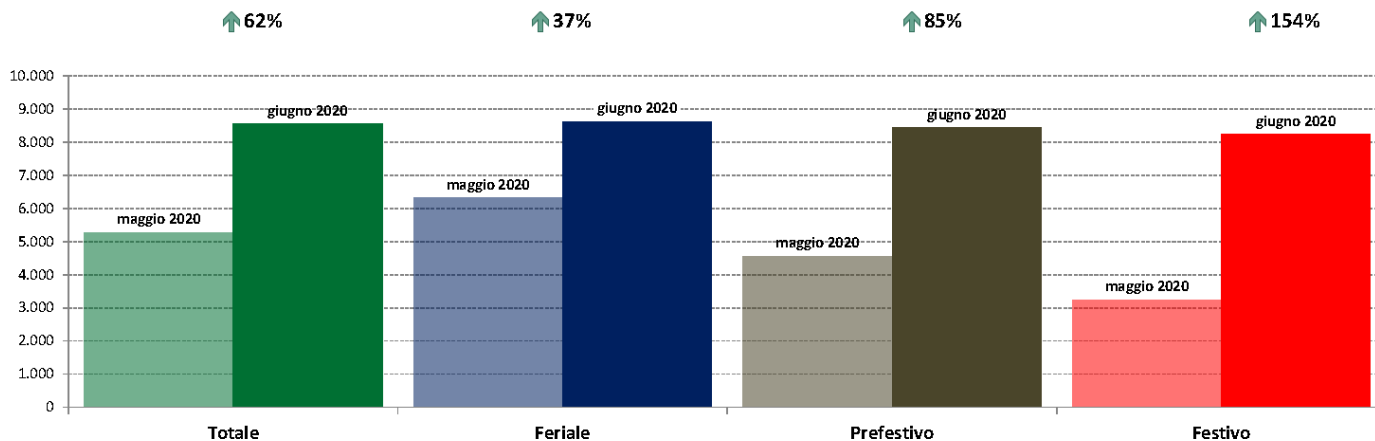

IMR Confronti: giugno 2020 vs maggio 2020

Confronti tra media dei volumi giornalieri misurati nei primi 16 giorni del mese di giugno 2020 e media dei volumi giornalieri misurati in tutti i giorni del mese di maggio 2020.