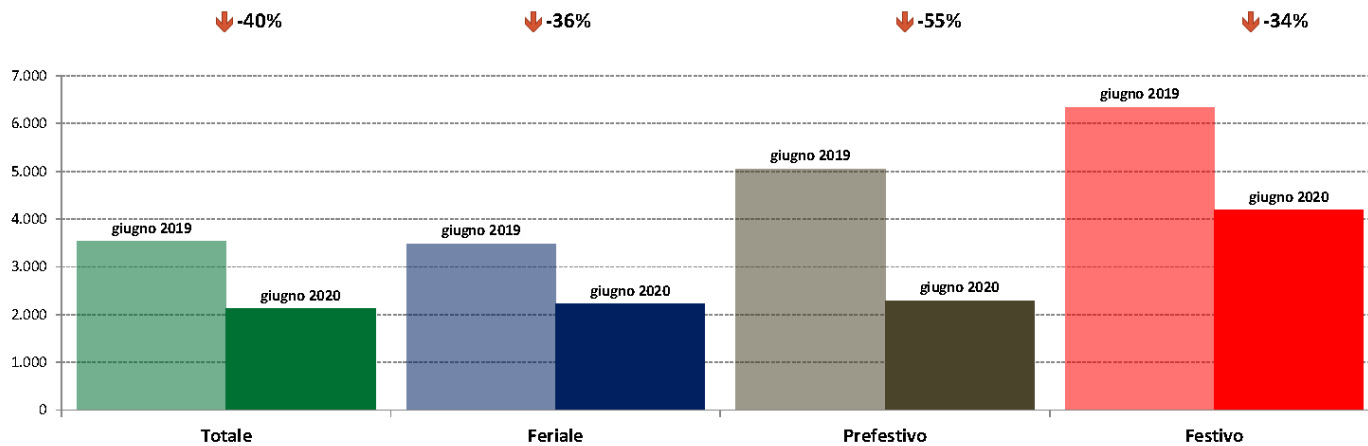

IMR Confronti: giugno 2020 vs giugno 2019