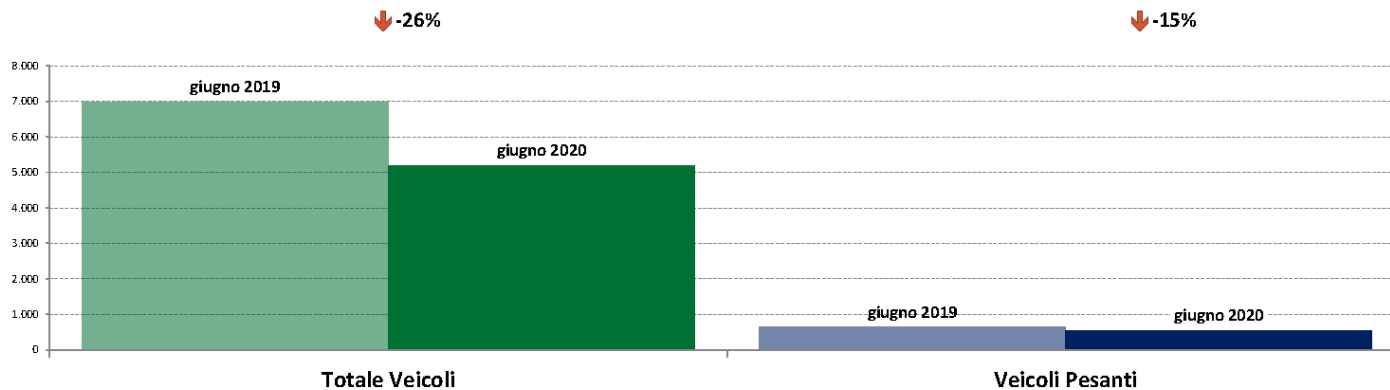

Basilicata

ANAS SpA - Dati di traffico mensili - Confronto Anno Precedente

Basilicata

giugno 2020

IMR Veicoli Totali e IMR Pesanti Confronti: giugno 2020 vs giugno 2019