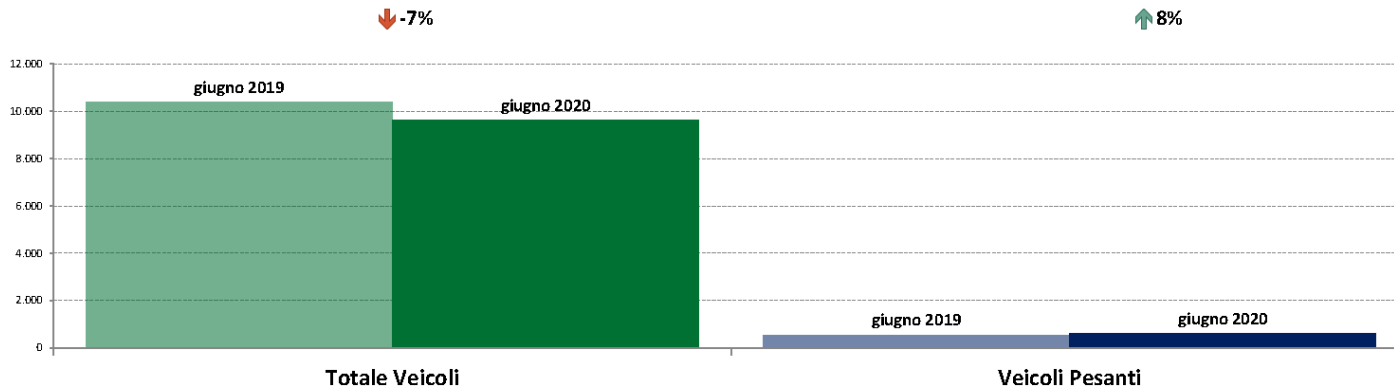

Campania

ANAS SpA - Dati di traffico mensili - Confronto Anno Precedente

Campania

giugno 2020

IMR Veicoli Totali e IMR Pesanti Confronti: giugno 2020 vs giugno 2019