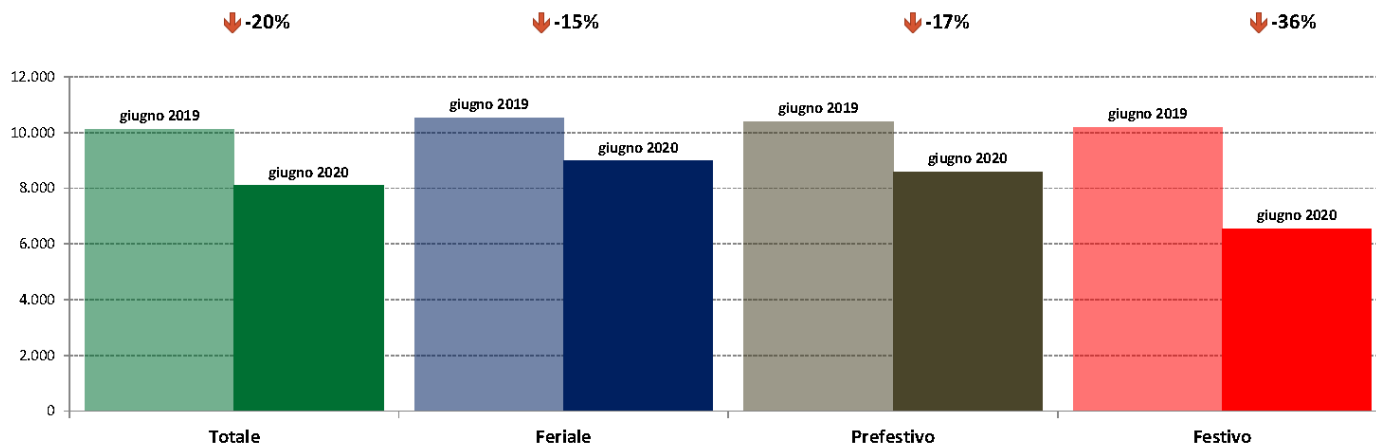

IMR Confronti: giugno 2020 vs giugno 2019

Confronti tra media dei volumi giornalieri misurati nei primi 16 giorni del mese di giugno 2020 e media dei volumi giornalieri misurati in tutti i giorni del mese di giugno 2019.