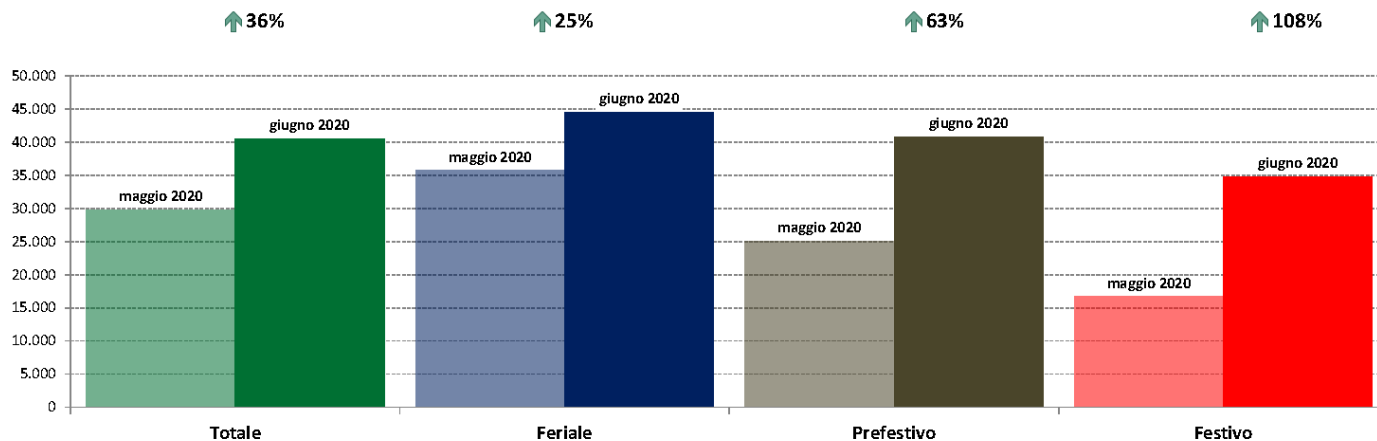

IMR Confronti: giugno 2020 vs maggio 2020

Confronti tra media dei volumi giornalieri misurati nei primi 16 giorni del mese di giugno 2020 e media dei volumi giornalieri misurati in tutti i giorni del mese di maggio 2020.