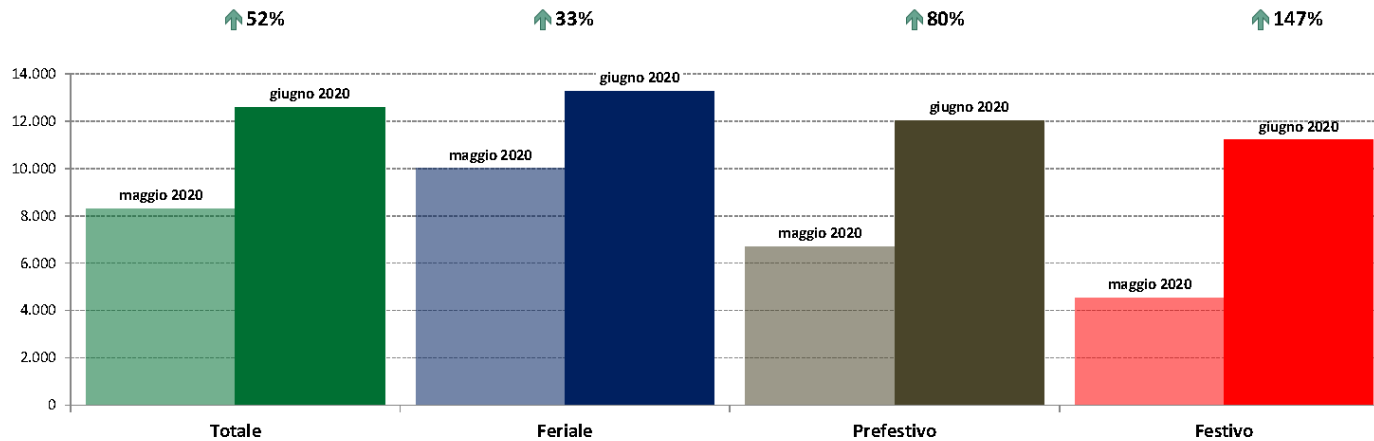

IMR Confronti: giugno 2020 vs maggio 2020