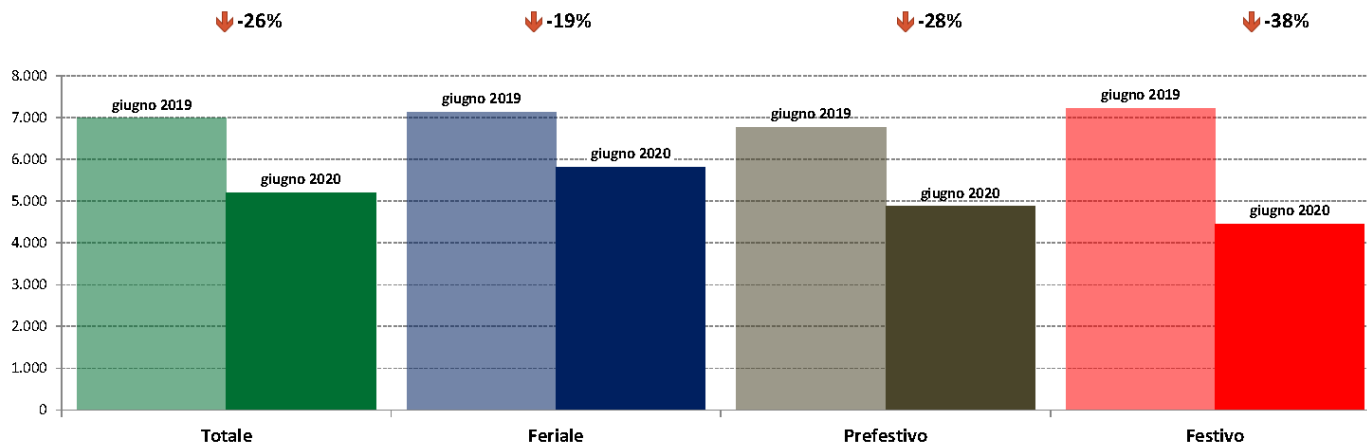

IMR Confronti: giugno 2020 vs giugno 2019