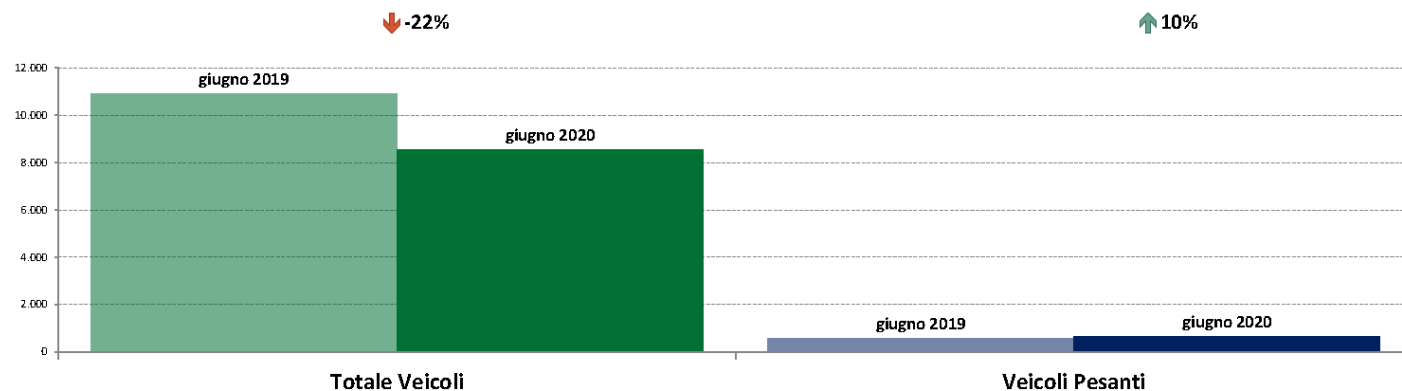

IMR Veicoli Totali e IMR Pesanti Confronti: giugno 2020 vs giugno 2019