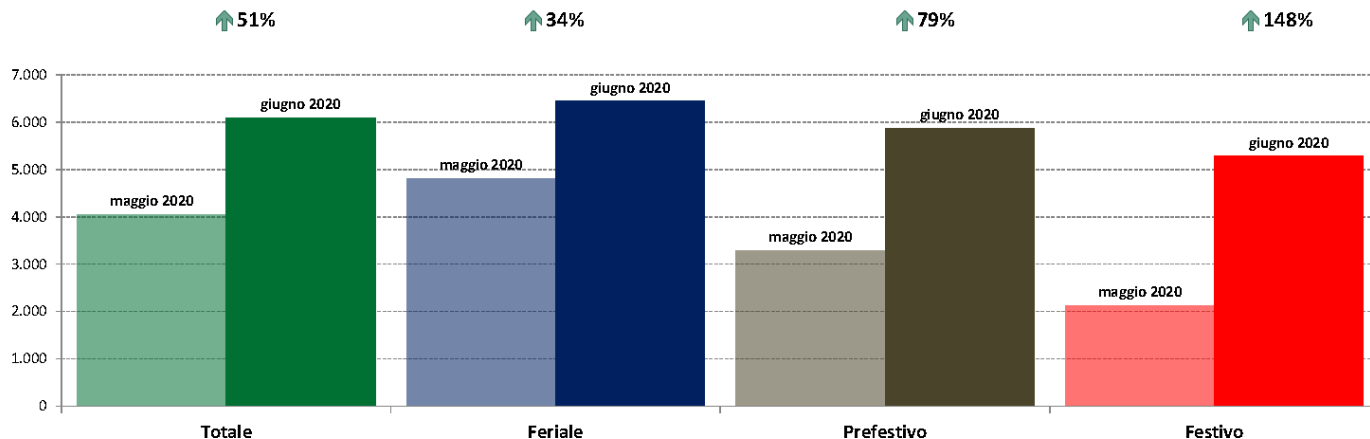

IMR Confronti: giugno 2020 vs maggio 2020