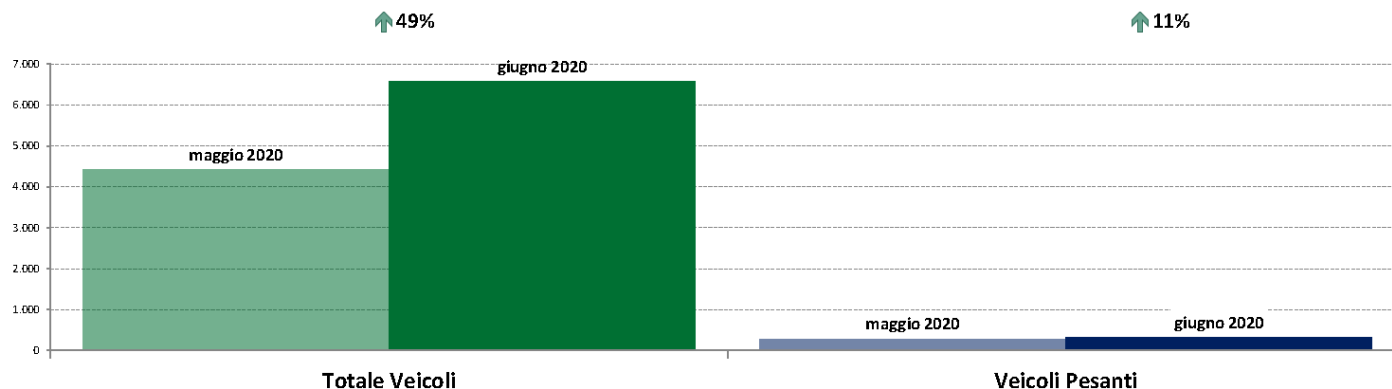

Piemonte e Valle d'Aosta

ANAS SpA - Dati di traffico mensili - Confronto Mese Precedente

Piemonte ed Aosta

giugno 2020

IMR Veicoli Totali e IMR Pesanti Confronti: giugno 2020 vs maggio 2020