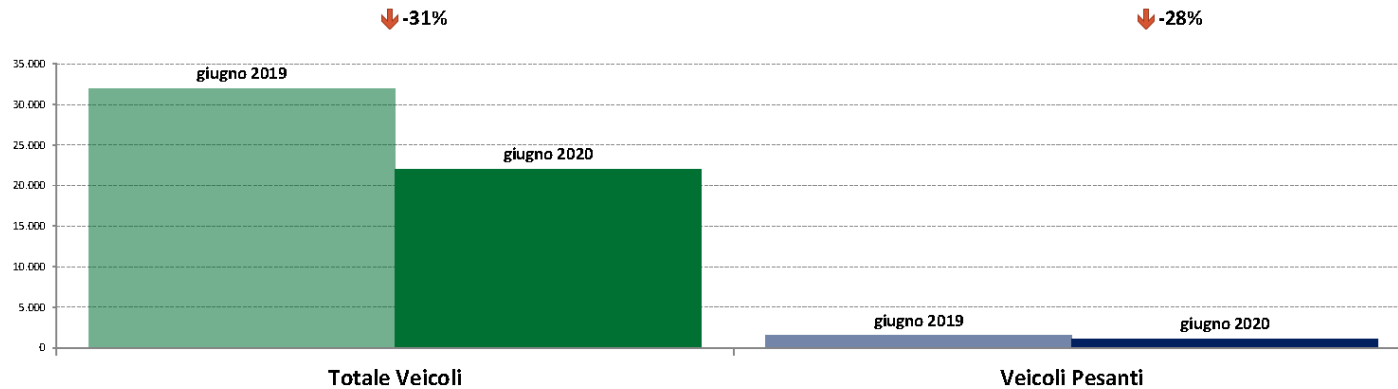

Lombardia

ANAS SpA - Dati di traffico mensili - Confronto Anno Precedente

Lombardia

giugno 2020

IMR Veicoli Totali e IMR Pesanti Confronti: giugno 2020 vs giugno 2019