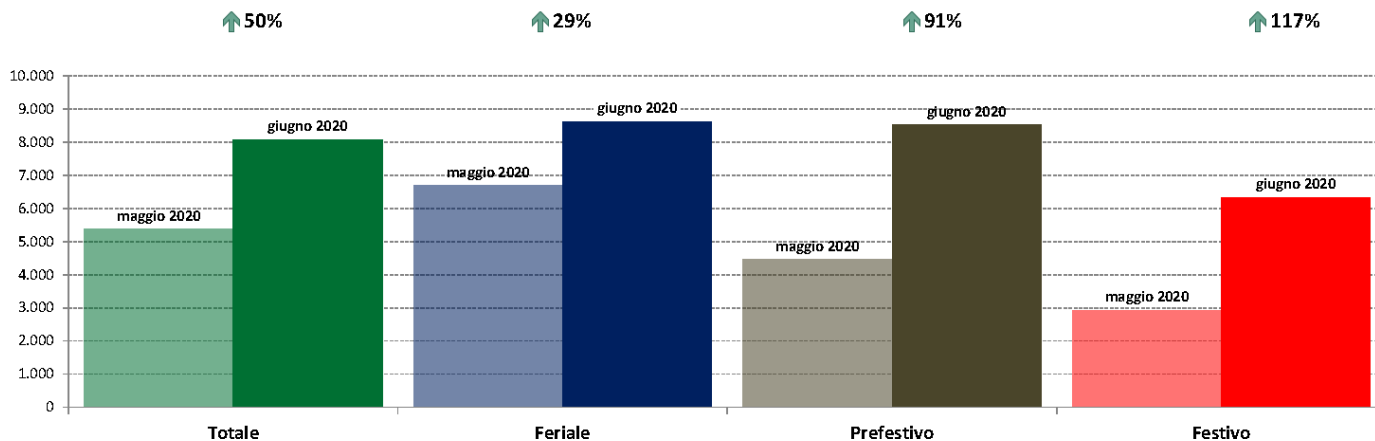

IMR Confronti: giugno 2020 vs maggio 2020

Confronti tra media dei volumi giornalieri misurati nei primi 16 giorni del mese di giugno 2020 e media dei volumi giornalieri misurati in tutti i giorni del mese di maggio 2020.