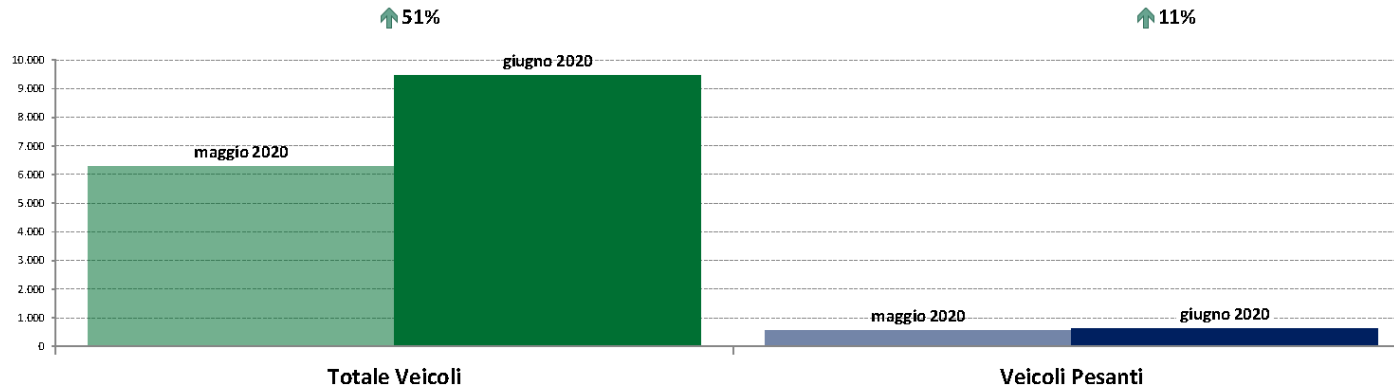

Campania

ANAS SpA - Dati di traffico mensili - Confronto Mese Precedente

Campania

giugno 2020

IMR Veicoli Totali e IMR Pesanti Confronti: giugno 2020 vs maggio 2020