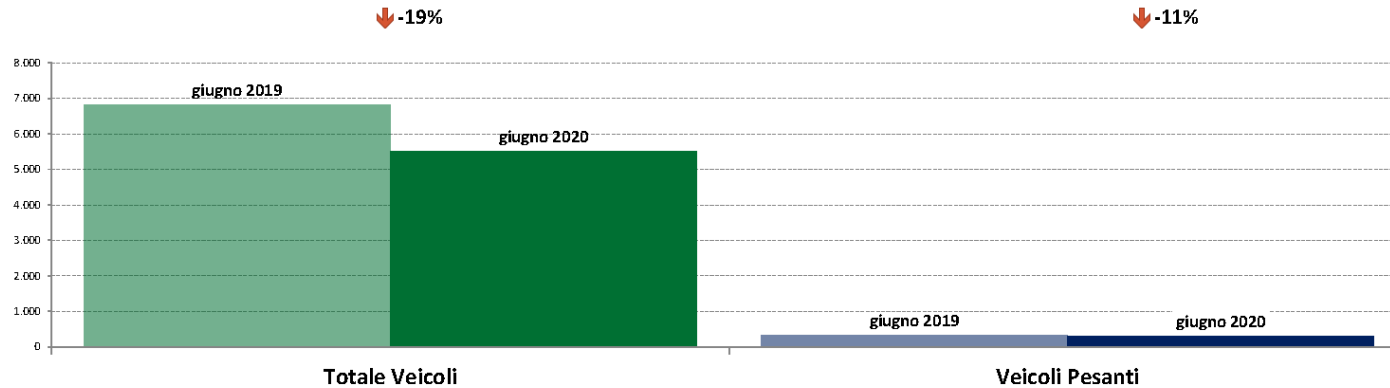

IMR Veicoli Totali e IMR Pesanti Confronti: giugno 2020 vs giugno 2019