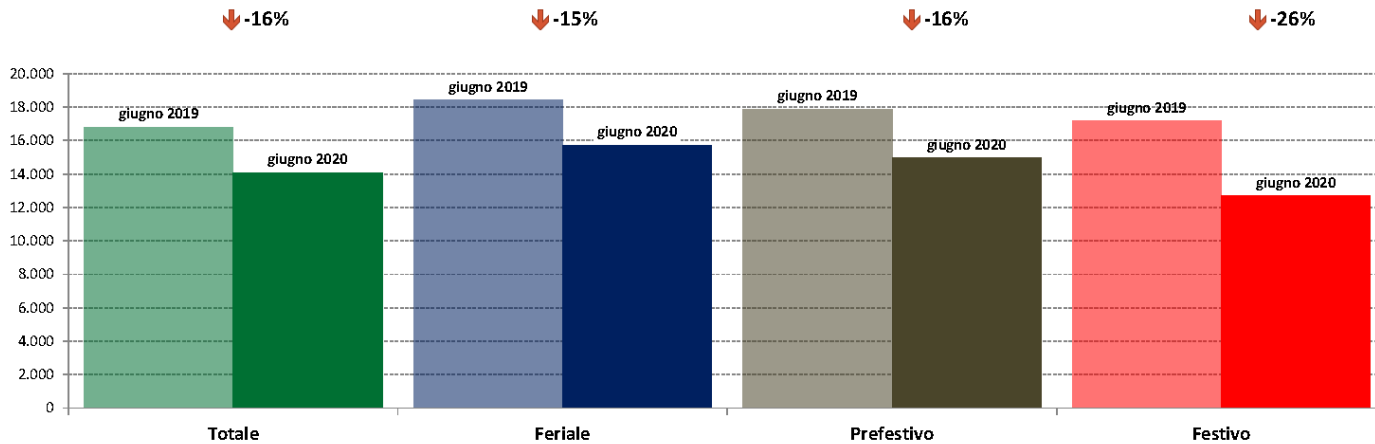

IMR Confronti: giugno 2020 vs giugno 2019