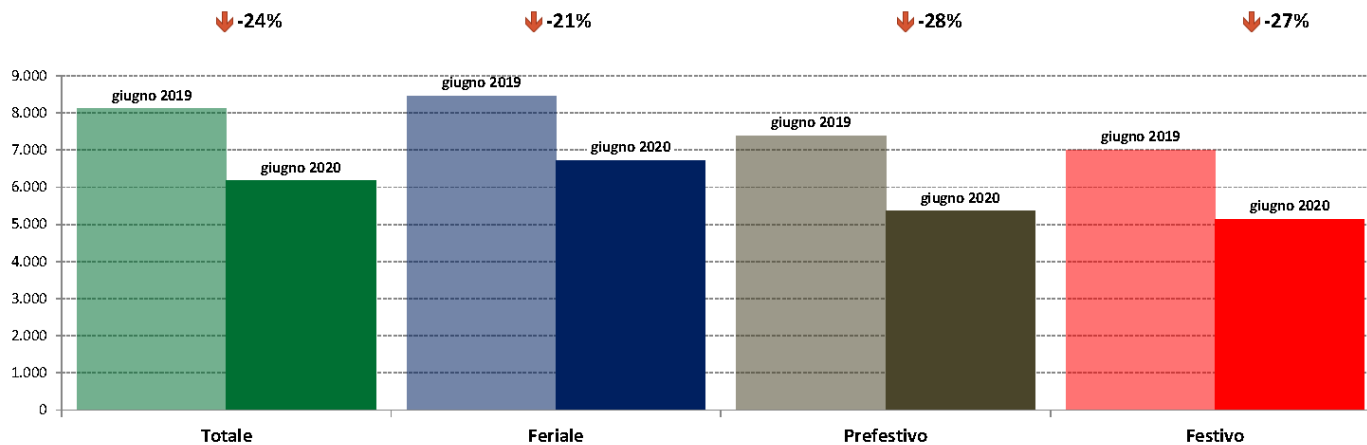

IMR Confronti: giugno 2020 vs giugno 2019

Confronti tra media dei volumi giornalieri misurati nei primi 16 giorni del mese di giugno 2020 e media dei volumi giornalieri misurati in tutti i giorni del mese di giugno 2019.