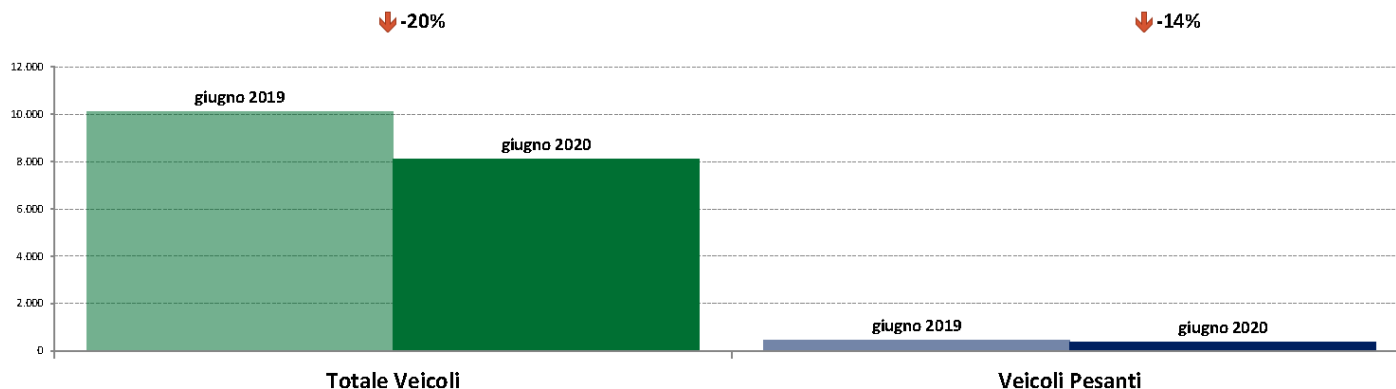

IMR Veicoli Totali e IMR Pesanti Confronti: giugno 2020 vs giugno 2019