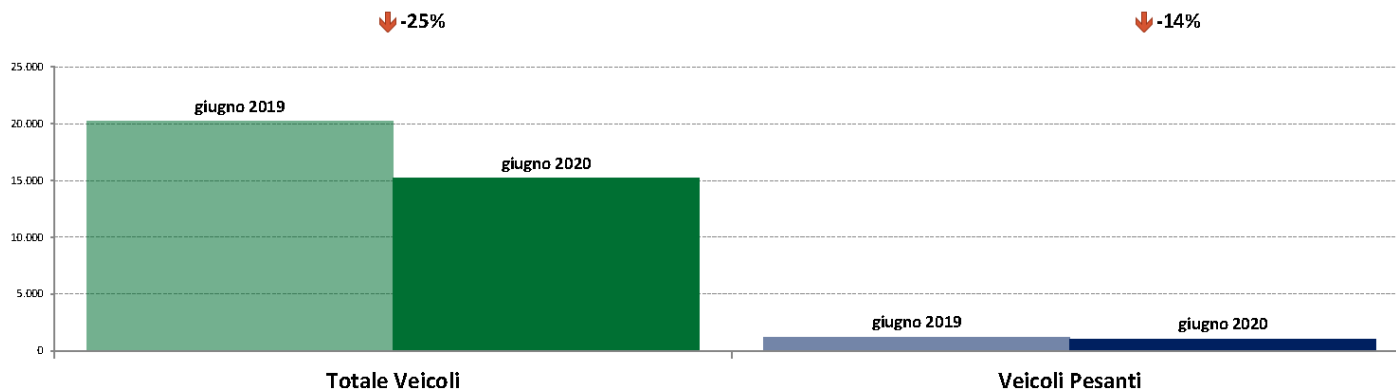

Rete «Ambito nazionale» dell'Osservatorio del Traffico

ANAS SpA - Dati di traffico mensili - Confronto Anno Precedente

Italia_Principale

giugno 2020

IMR Veicoli Totali e IMR Pesanti Confronti: giugno 2020 vs giugno 2019