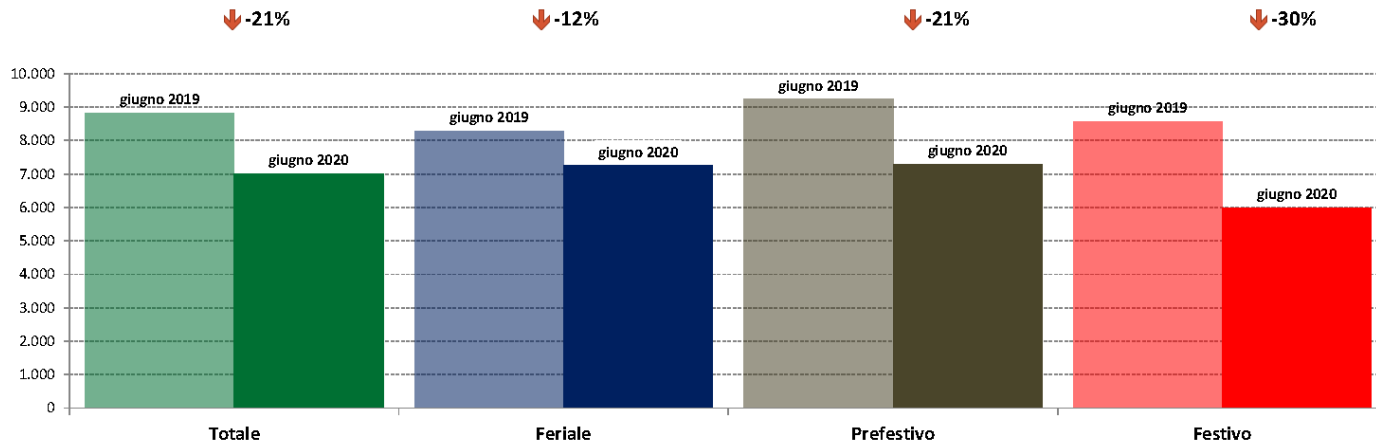

IMR Confronti: giugno 2020 vs giugno 2019

Confronti tra media dei volumi giornalieri misurati nei primi 16 giorni del mese di giugno 2020 e media dei volumi giornalieri misurati in tutti i giorni del mese di giugno 2019.