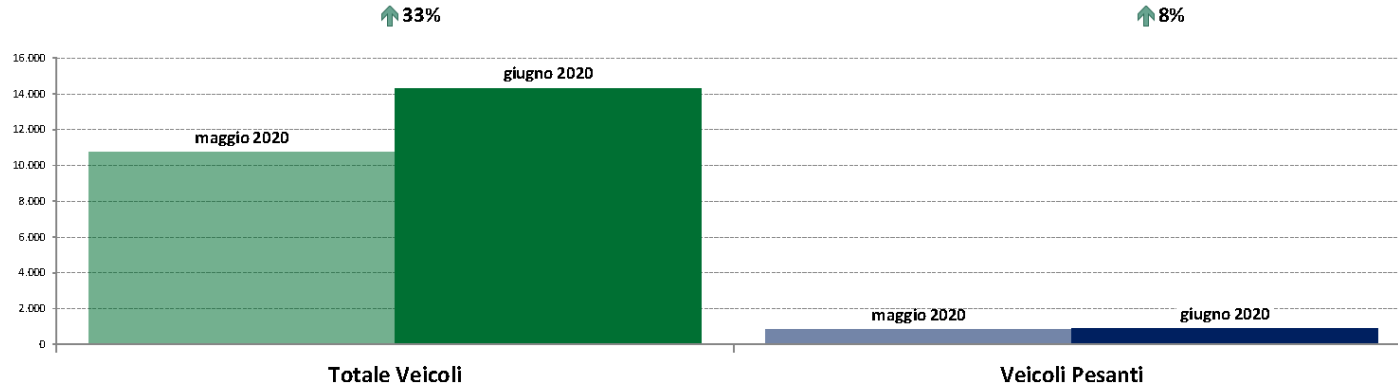

Emilia Romagna

ANAS SpA - Dati di traffico mensili - Confronto Mese Precedente

Emilia-Romagna

giugno 2020

IMR Veicoli Totali e IMR Pesanti Confronti: giugno 2020 vs maggio 2020