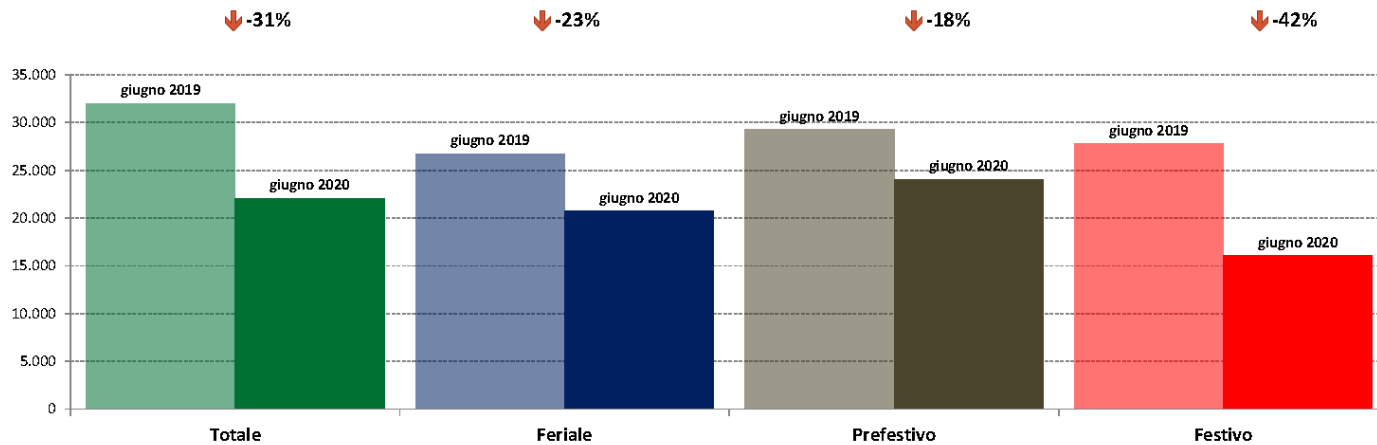

IMR Confronti: giugno 2020 vs giugno 2019