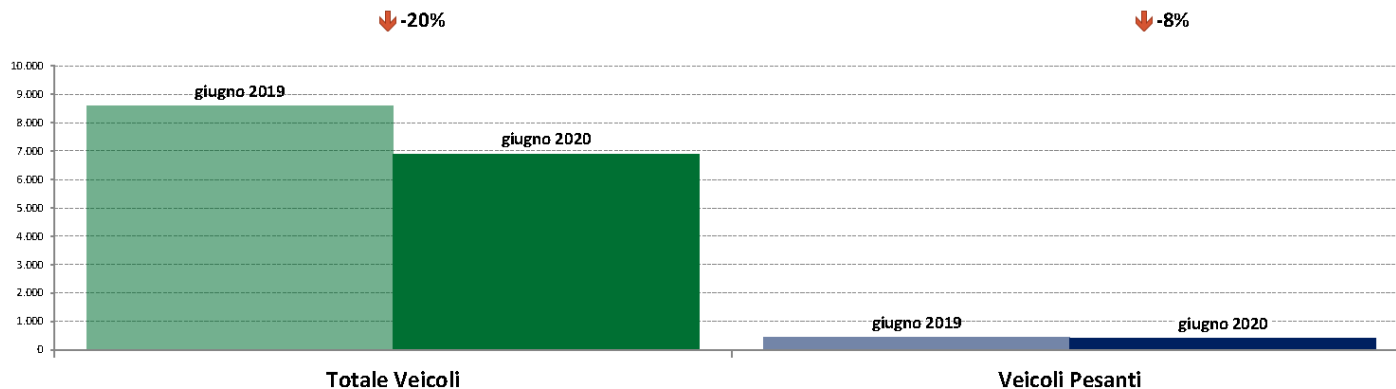

Abruzzo

ANAS SpA - Dati di traffico mensili - Confronto Anno Precedente

Abruzzo

giugno 2020

IMR Veicoli Totali e IMR Pesanti Confronti: giugno 2020 vs giugno 2019