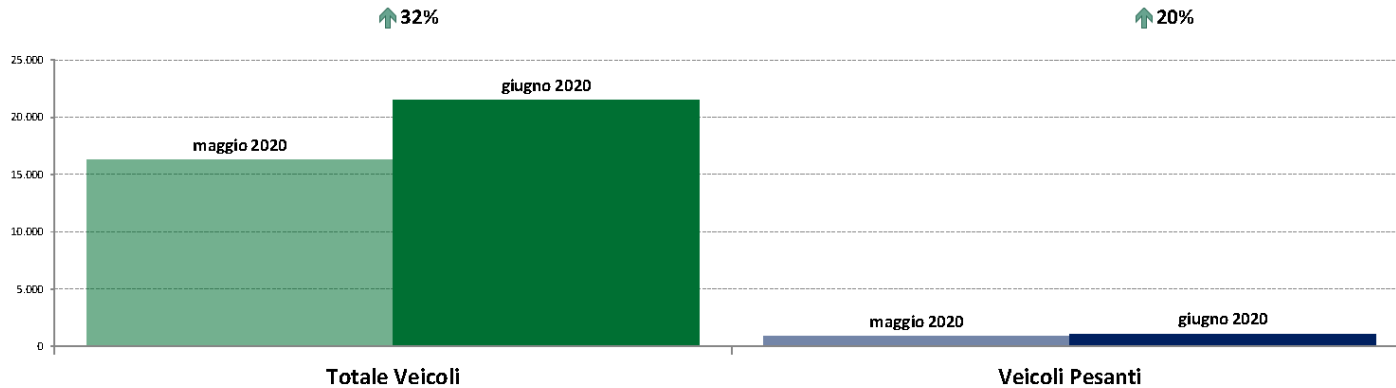

Lombardia

ANAS SpA - Dati di traffico mensili - Confronto Mese Precedente

Lombardia

giugno 2020

IMR Veicoli Totali e IMR Pesanti Confronti: giugno 2020 vs maggio 2020