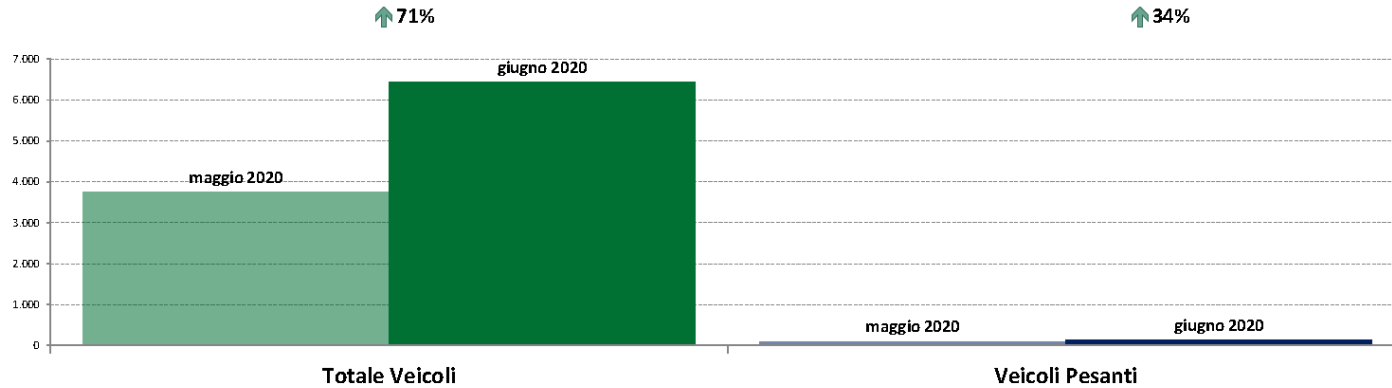

IMR Veicoli Totali e IMR Pesanti Confronti: giugno 2020 vs maggio 2020