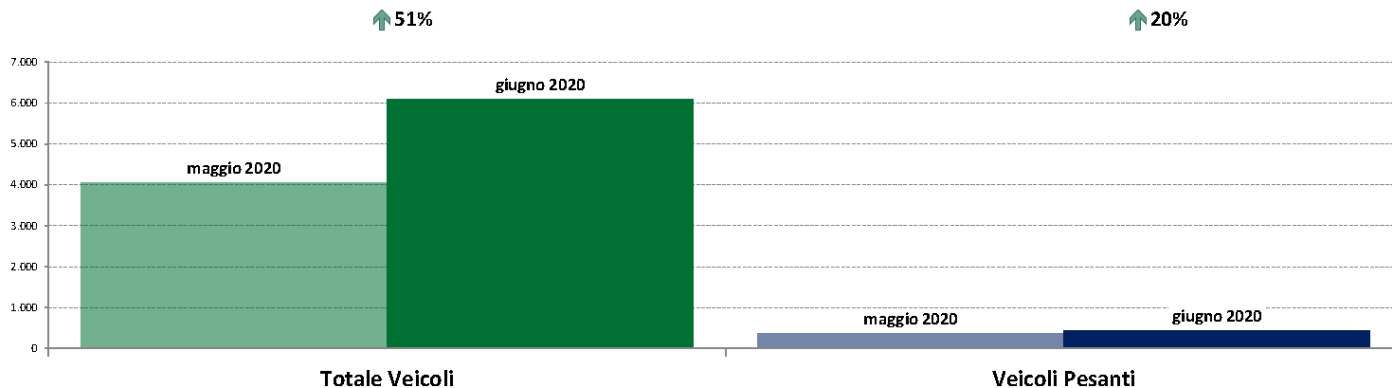

Abruzzo

ANAS SpA - Dati di traffico mensili - Confronto Mese Precedente

Abruzzo

giugno 2020

IMR Veicoli Totali e IMR Pesanti Confronti: giugno 2020 vs maggio 2020