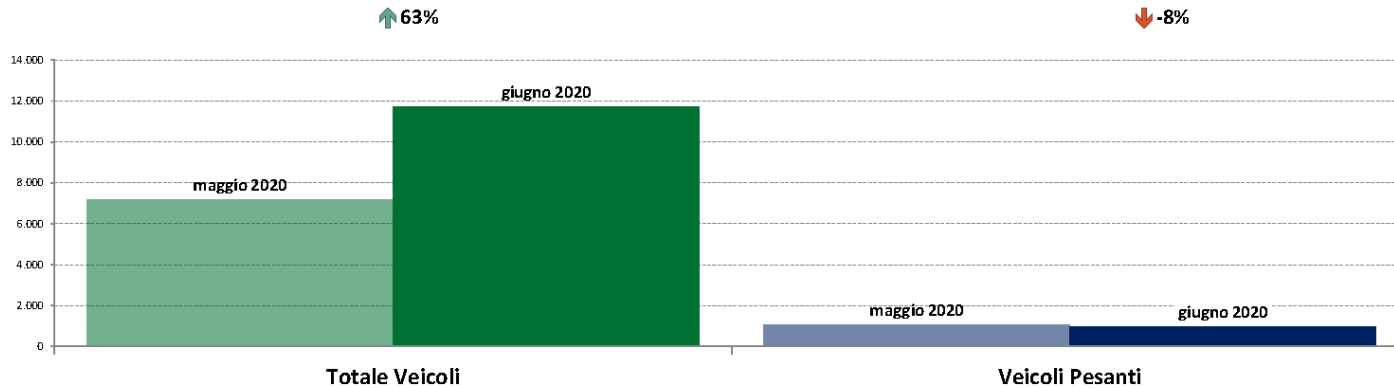

IMR Veicoli Totali e IMR Pesanti Confronti: giugno 2020 vs maggio 2020