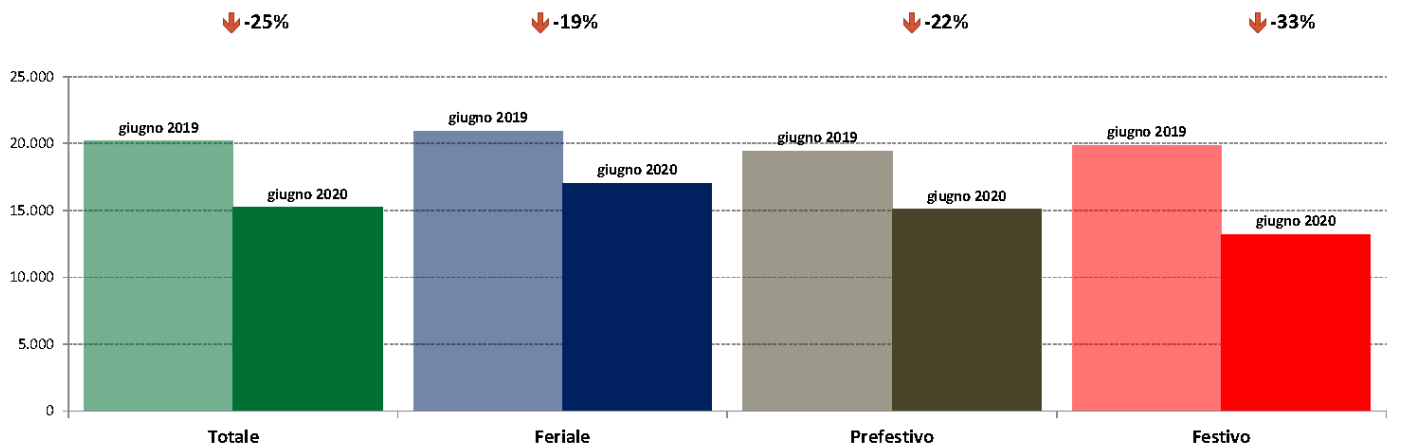

IMR Confronti: giugno 2020 vs giugno 2019