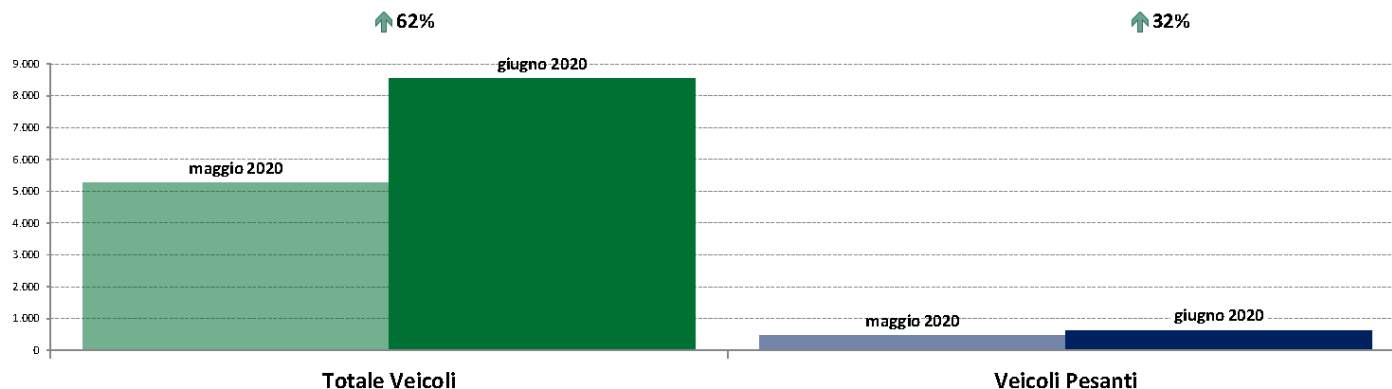

IMR Veicoli Totali e IMR Pesanti Confronti: giugno 2020 vs maggio 2020