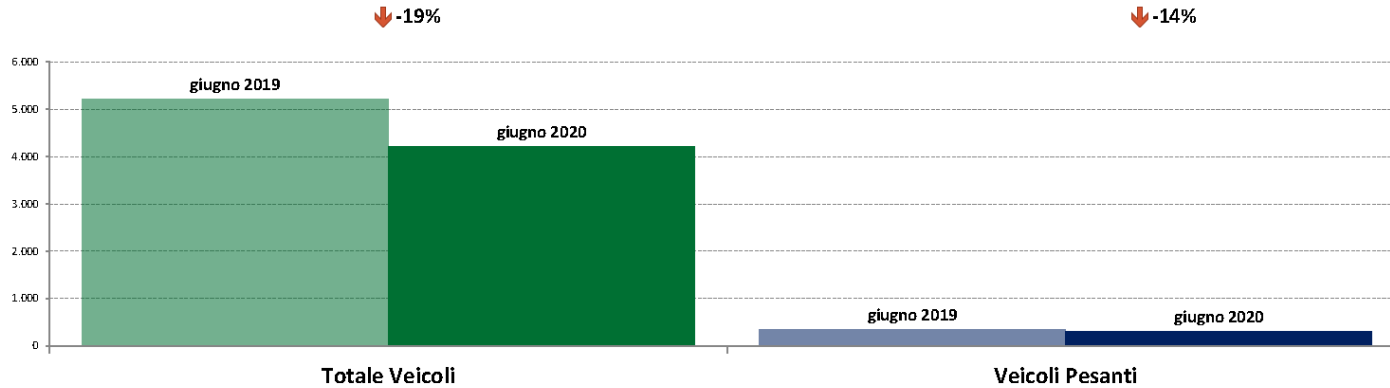

IMR Veicoli Totali e IMR Pesanti Confronti: giugno 2020 vs giugno 2019