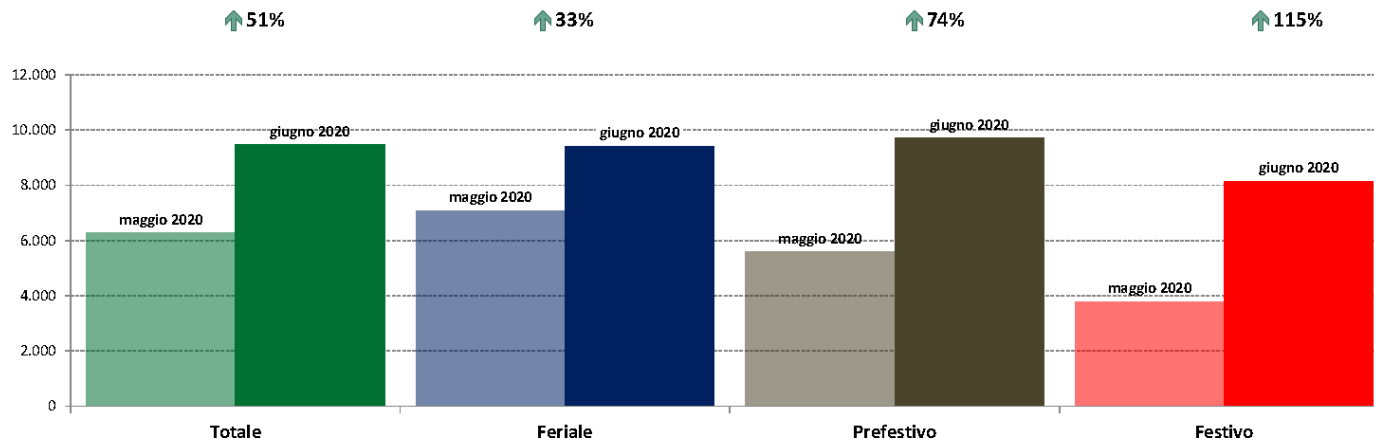

IMR Confronti: giugno 2020 vs maggio 2020