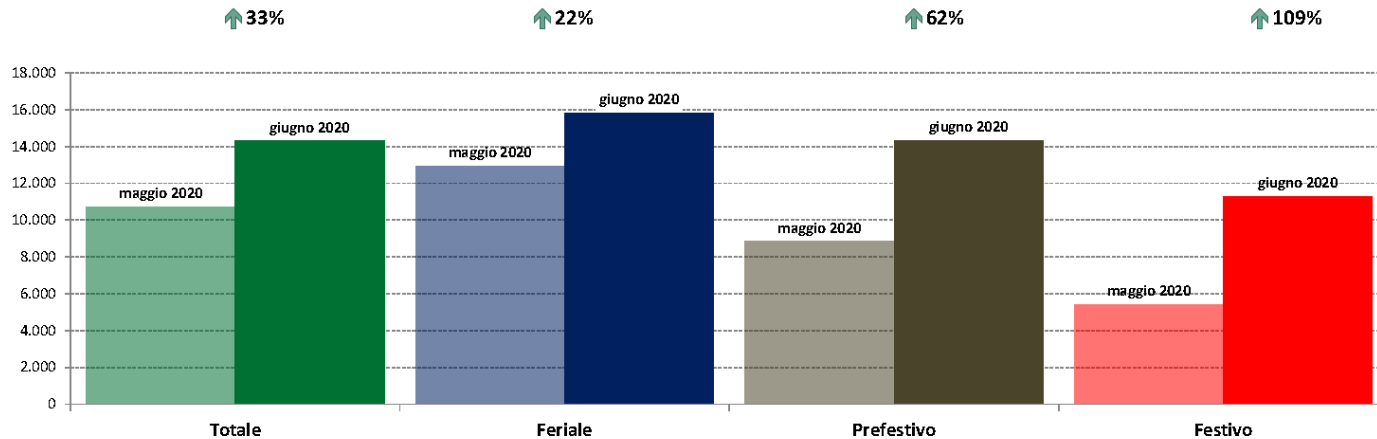

IMR Confronti: giugno 2020 vs maggio 2020