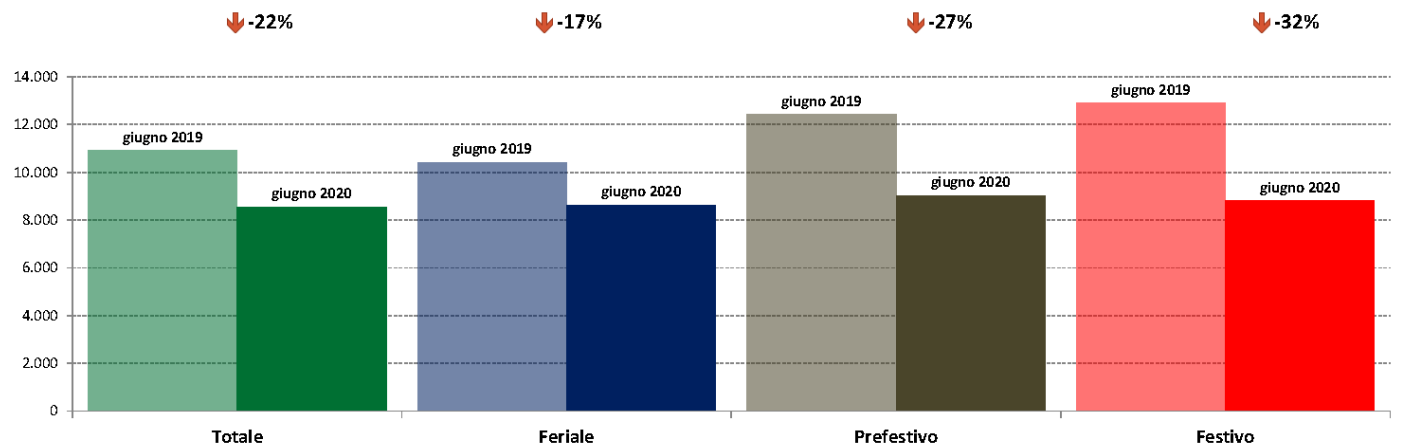

IMR Confronti: giugno 2020 vs giugno 2019

Confronti tra media dei volumi giornalieri misurati nei primi 16 giorni del mese di giugno 2020 e media dei volumi giornalieri misurati in tutti i giorni del mese di giugno 2019.