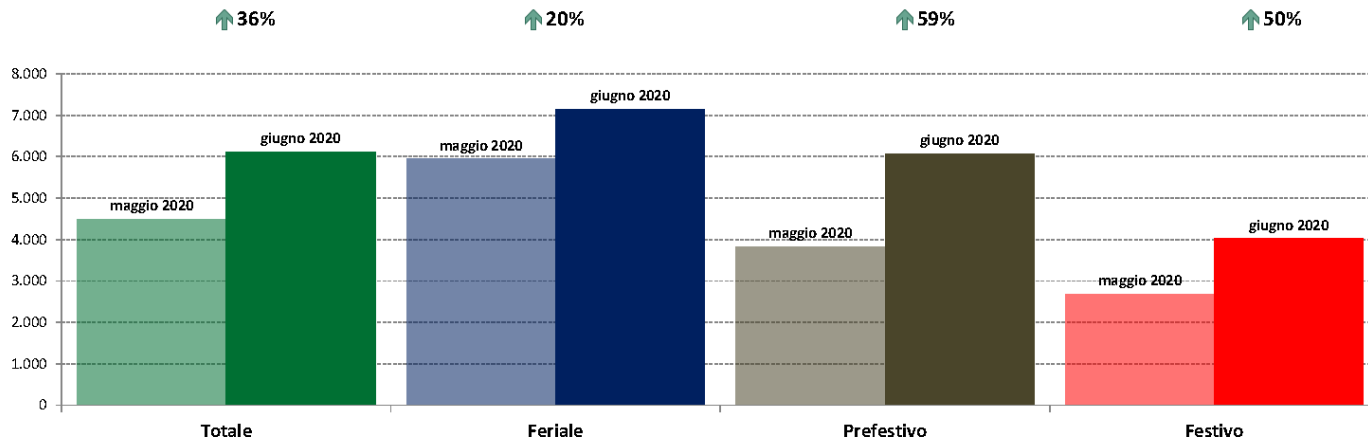

IMR Confronti: giugno 2020 vs maggio 2020