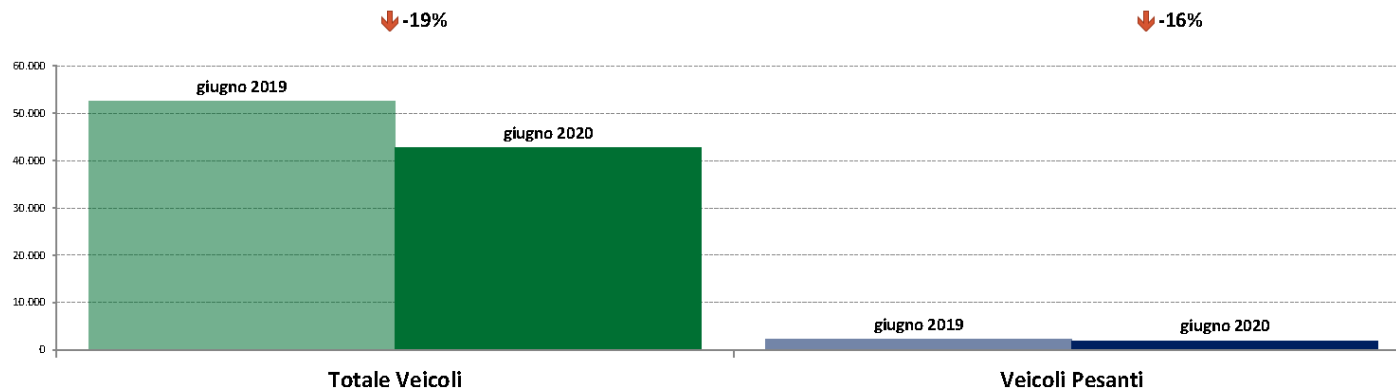

IMR Veicoli Totali e IMR Pesanti Confronti: giugno 2020 vs giugno 2019