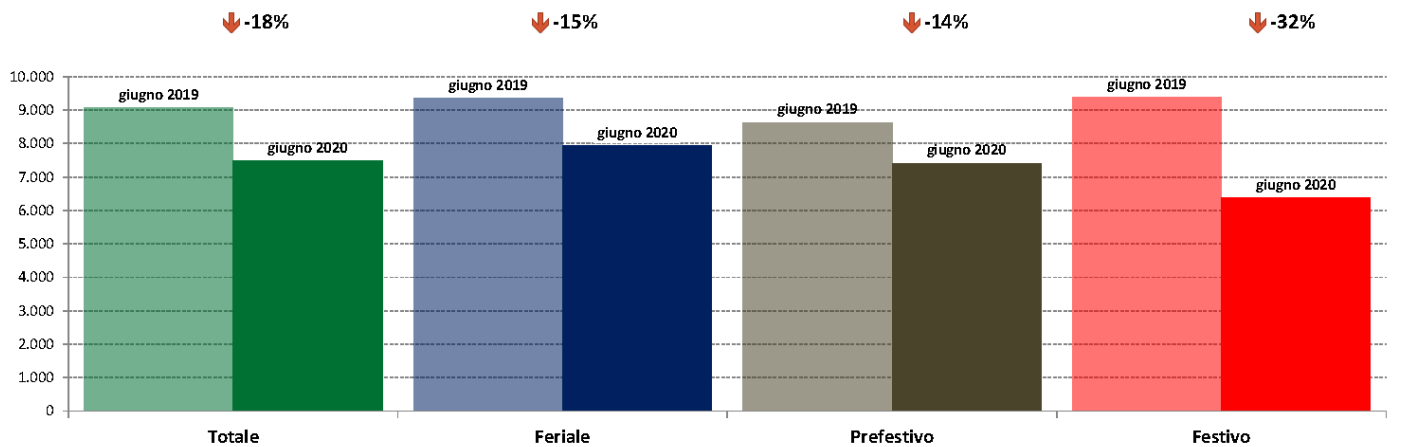

IMR Confronti: giugno 2020 vs giugno 2019