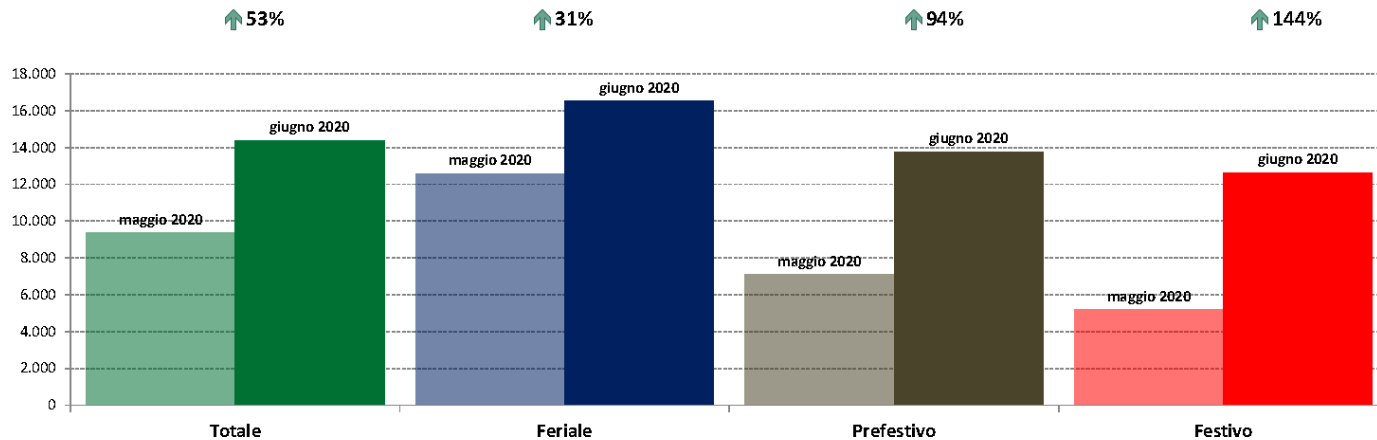

IMR Confronti: giugno 2020 vs maggio 2020