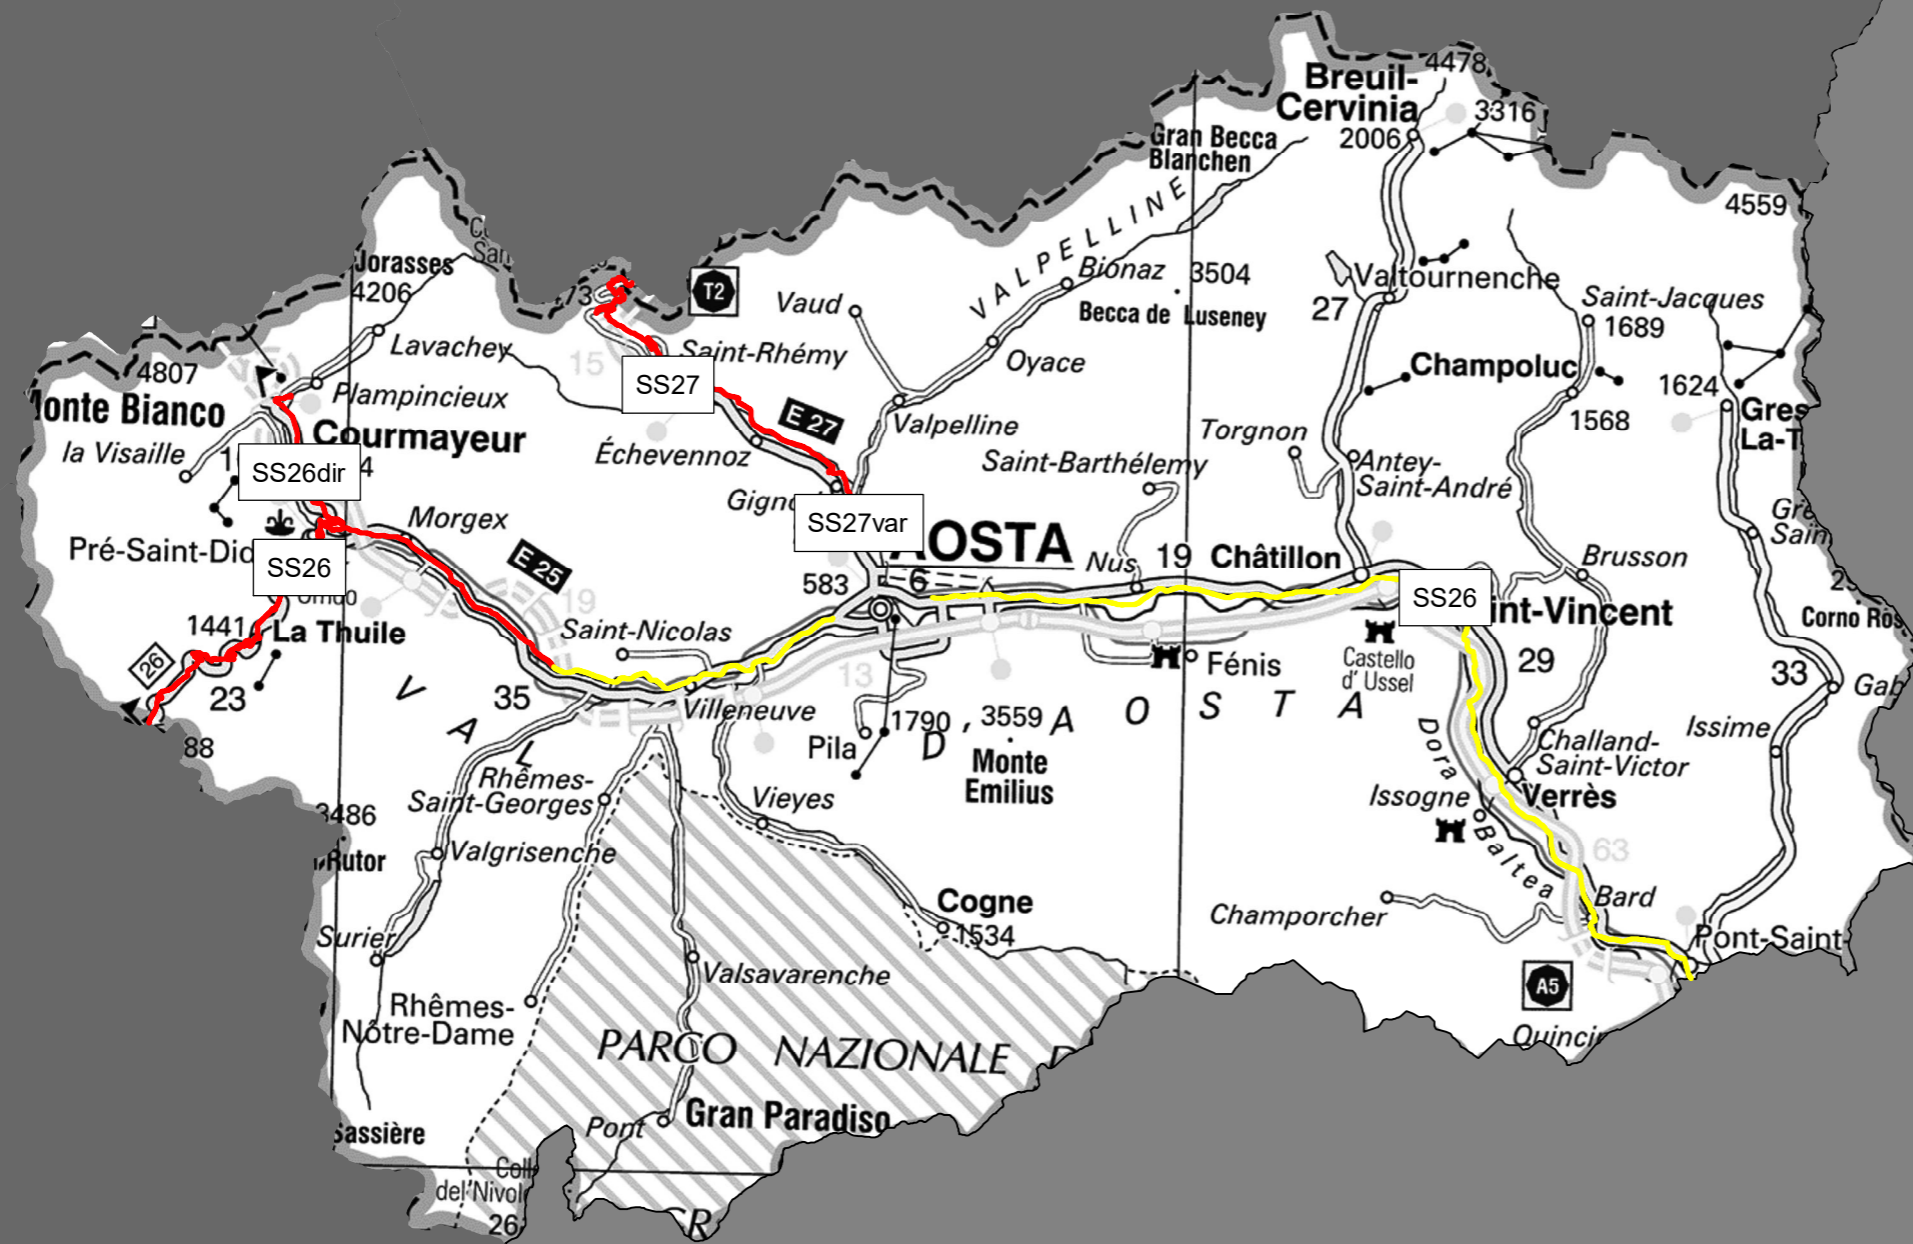

Struttura Territoriale Piemonte e Valle d'Aosta  
Area Gestione Rete Valle d'Aosta

Piano Neve 2023-2024

RISCHIO NEVE

- ALTO
- MEDIO

Scala  
1:350.000