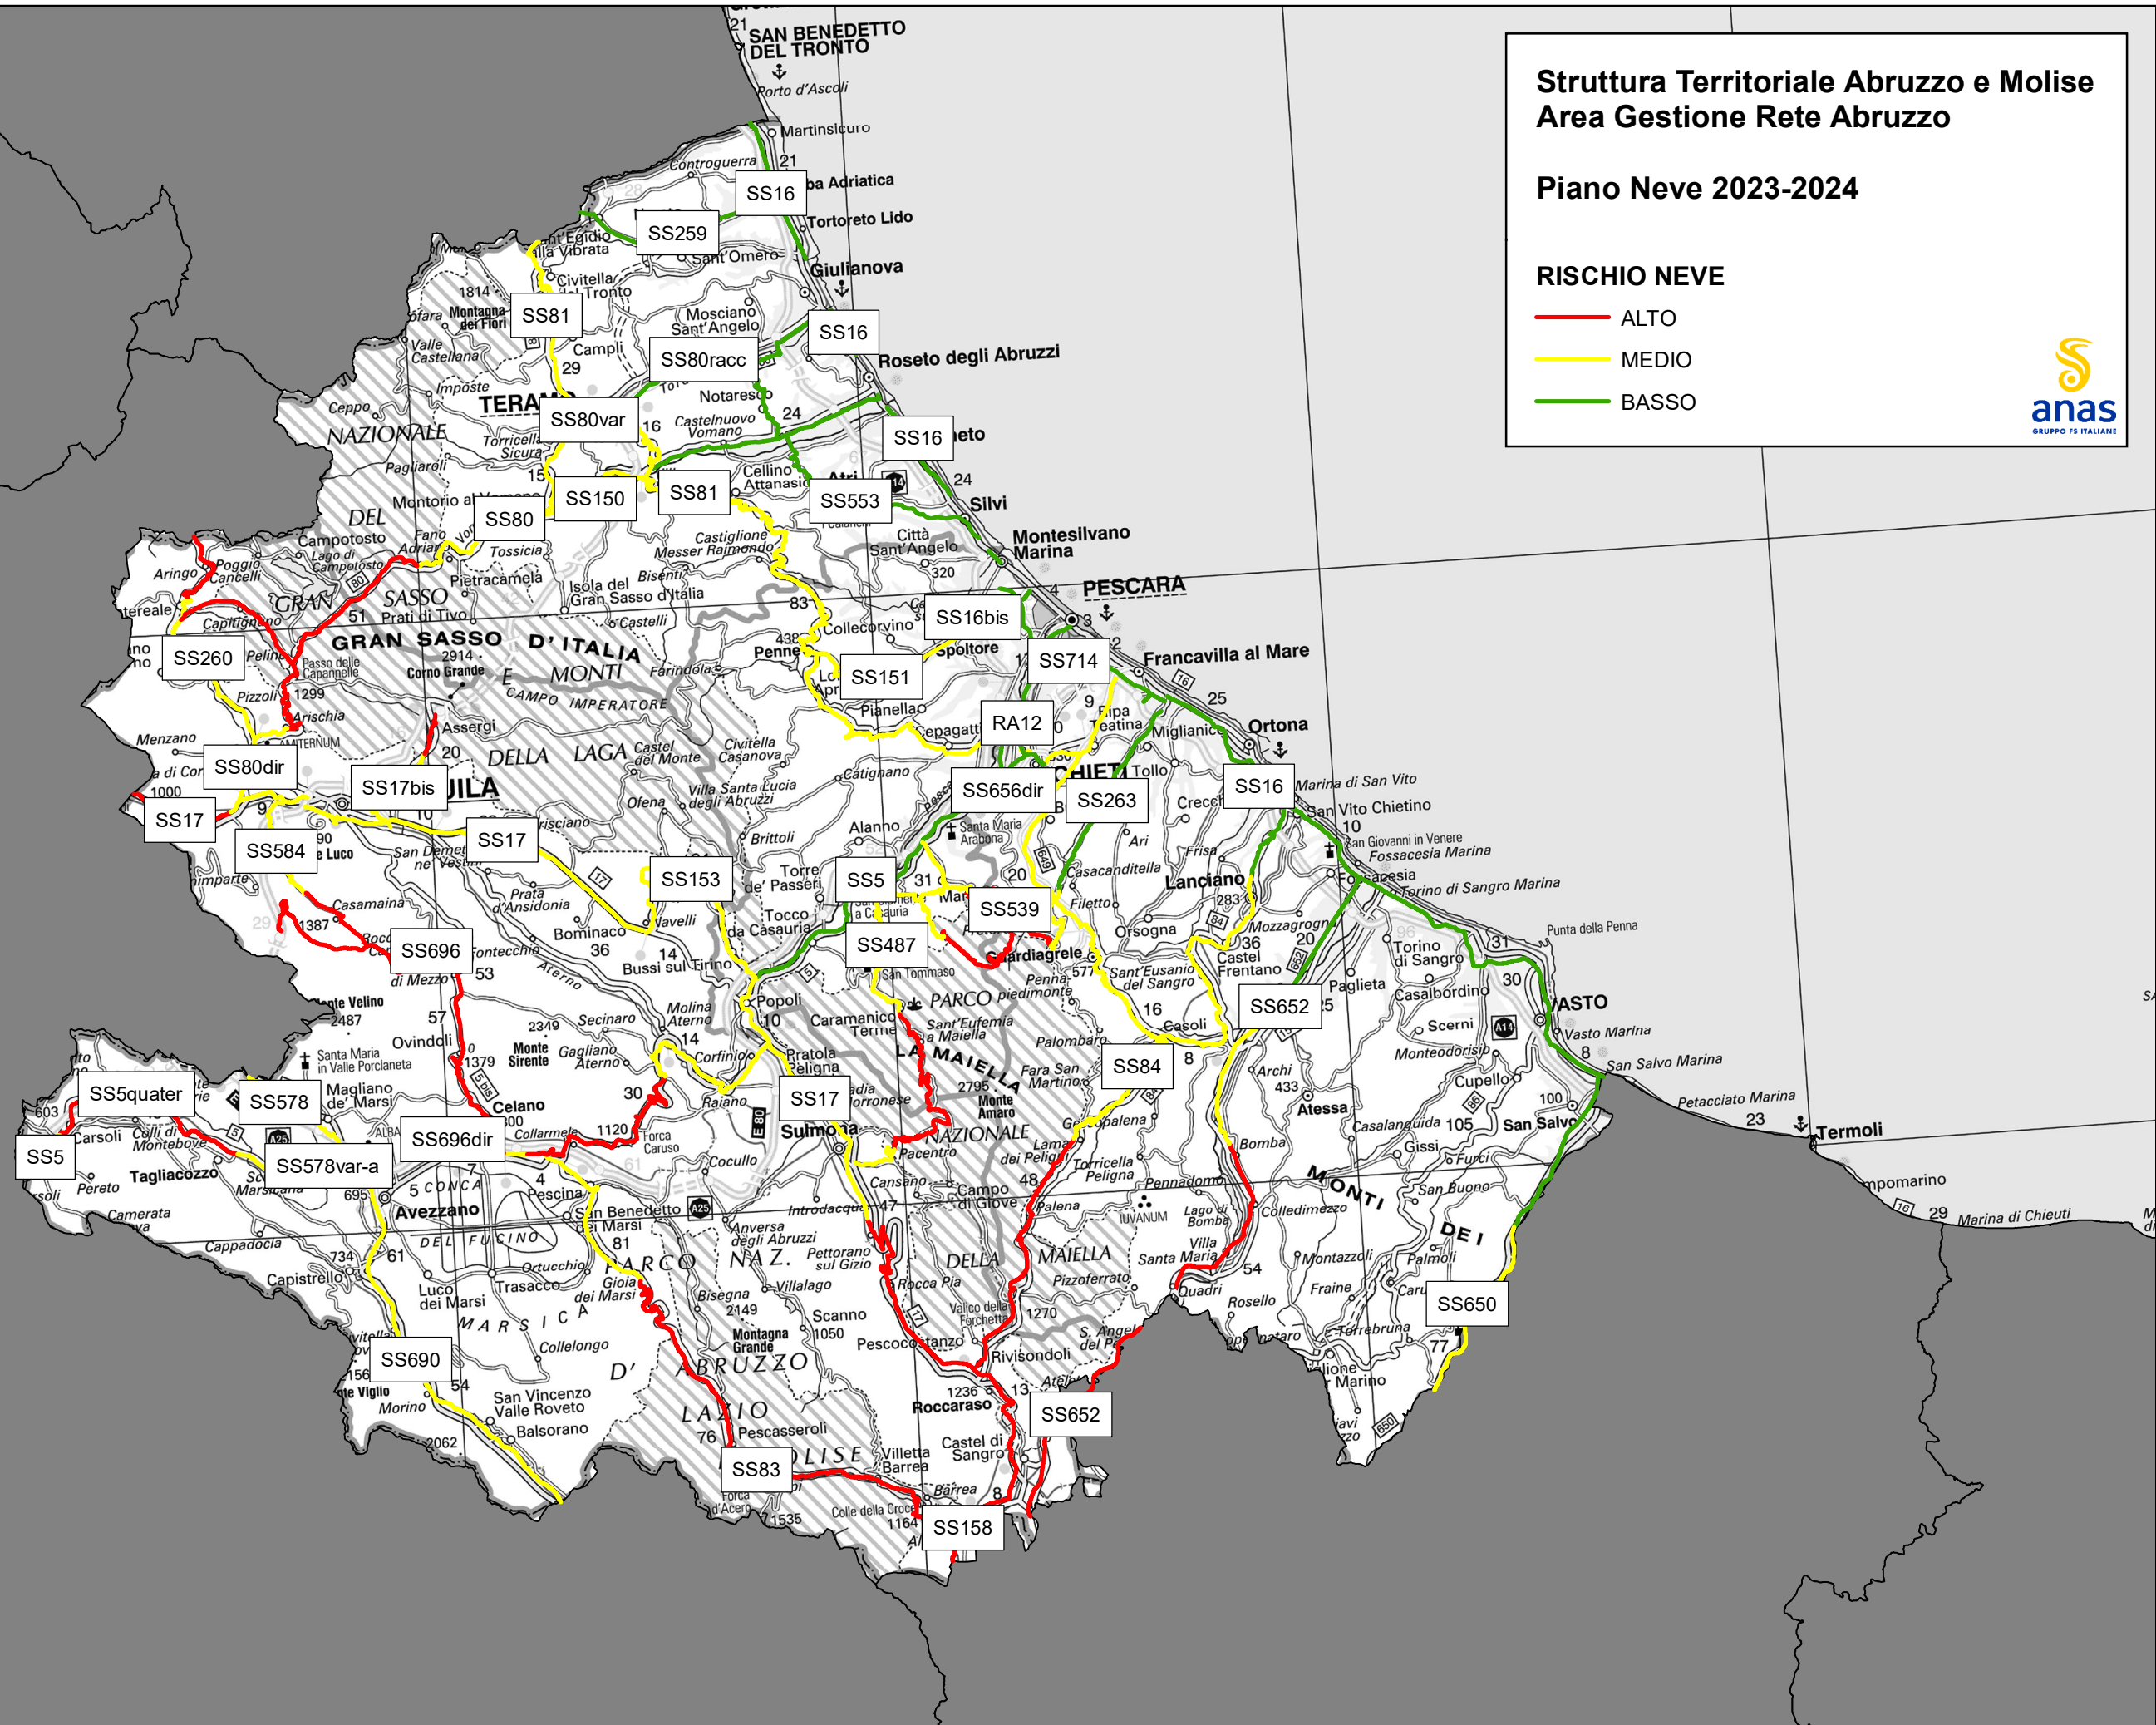

# Struttura Territoriale Abruzzo e Molise Area Gestione Rete Abruzzo

## Piano Neve 2023-2024

### RISCHIO NEVE

- ALTO
- MEDIO
- BASSO

Scala  
1:575.000