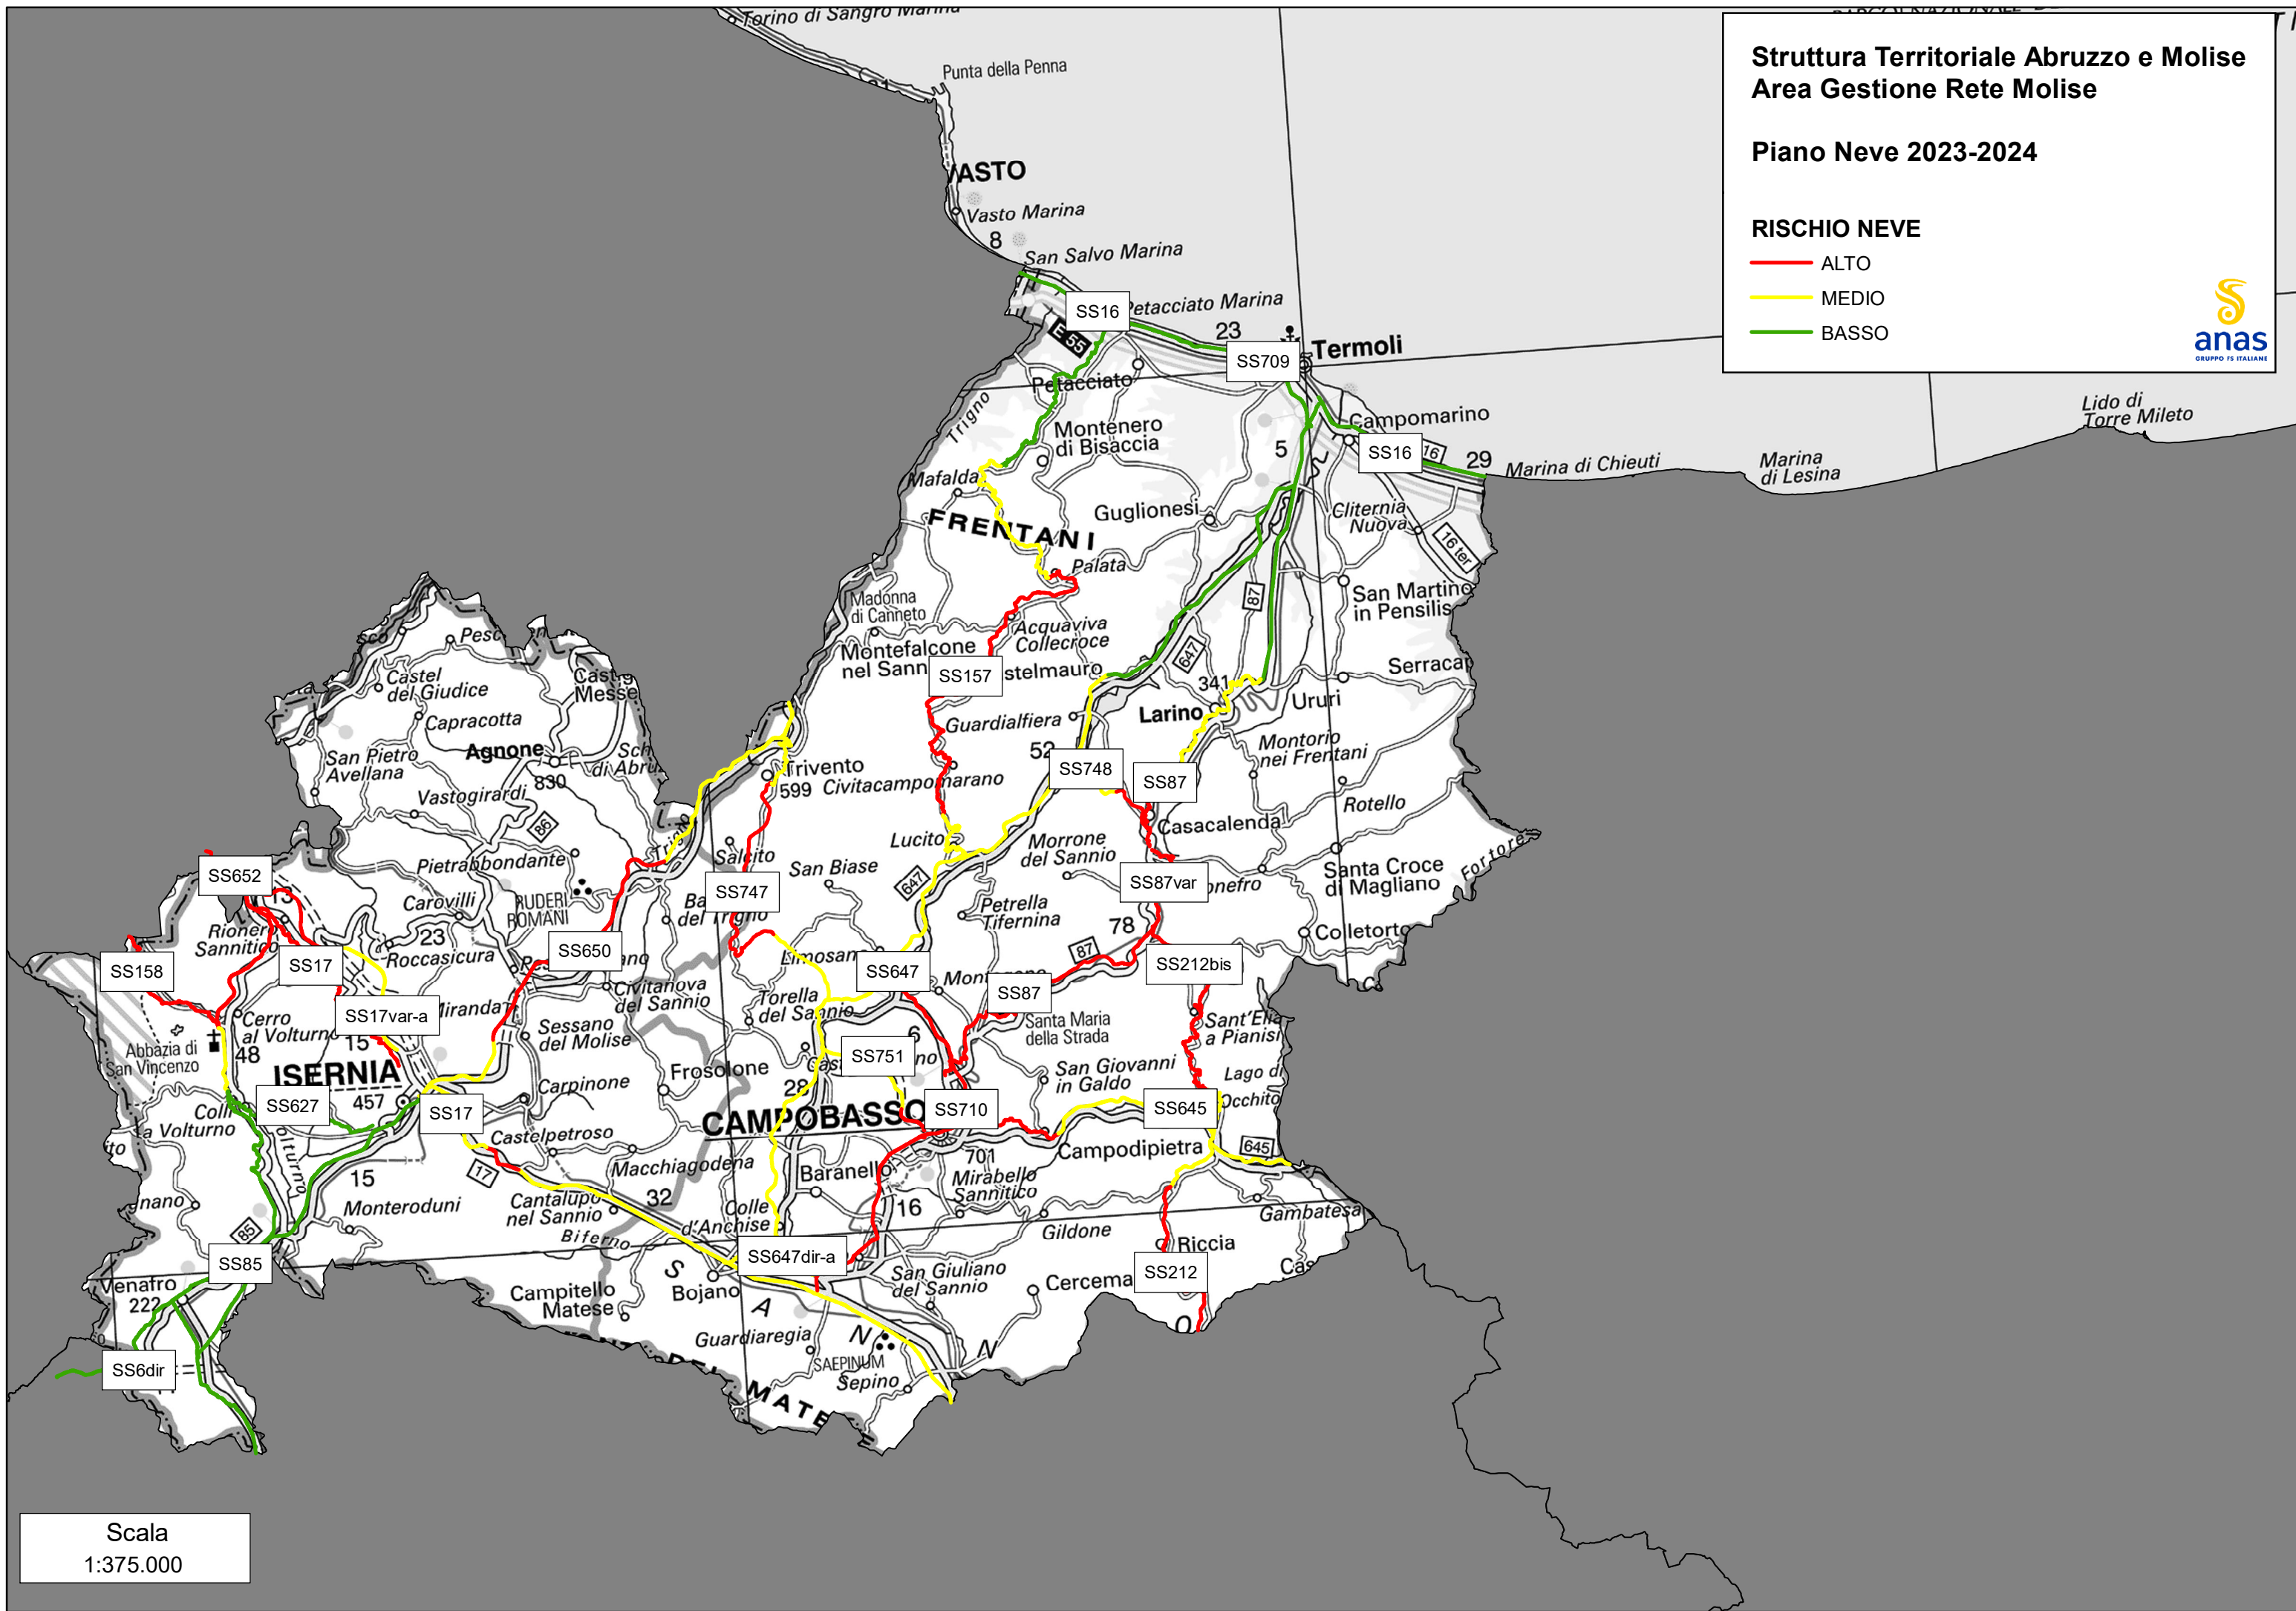

Struttura Territoriale Abruzzo e Molise Area Gestione Rete Molise

Piano Neve 2023-2024

RISCHIO NEVE

- ALTO
- MEDIO
- BASSO

Scala
1:375.000