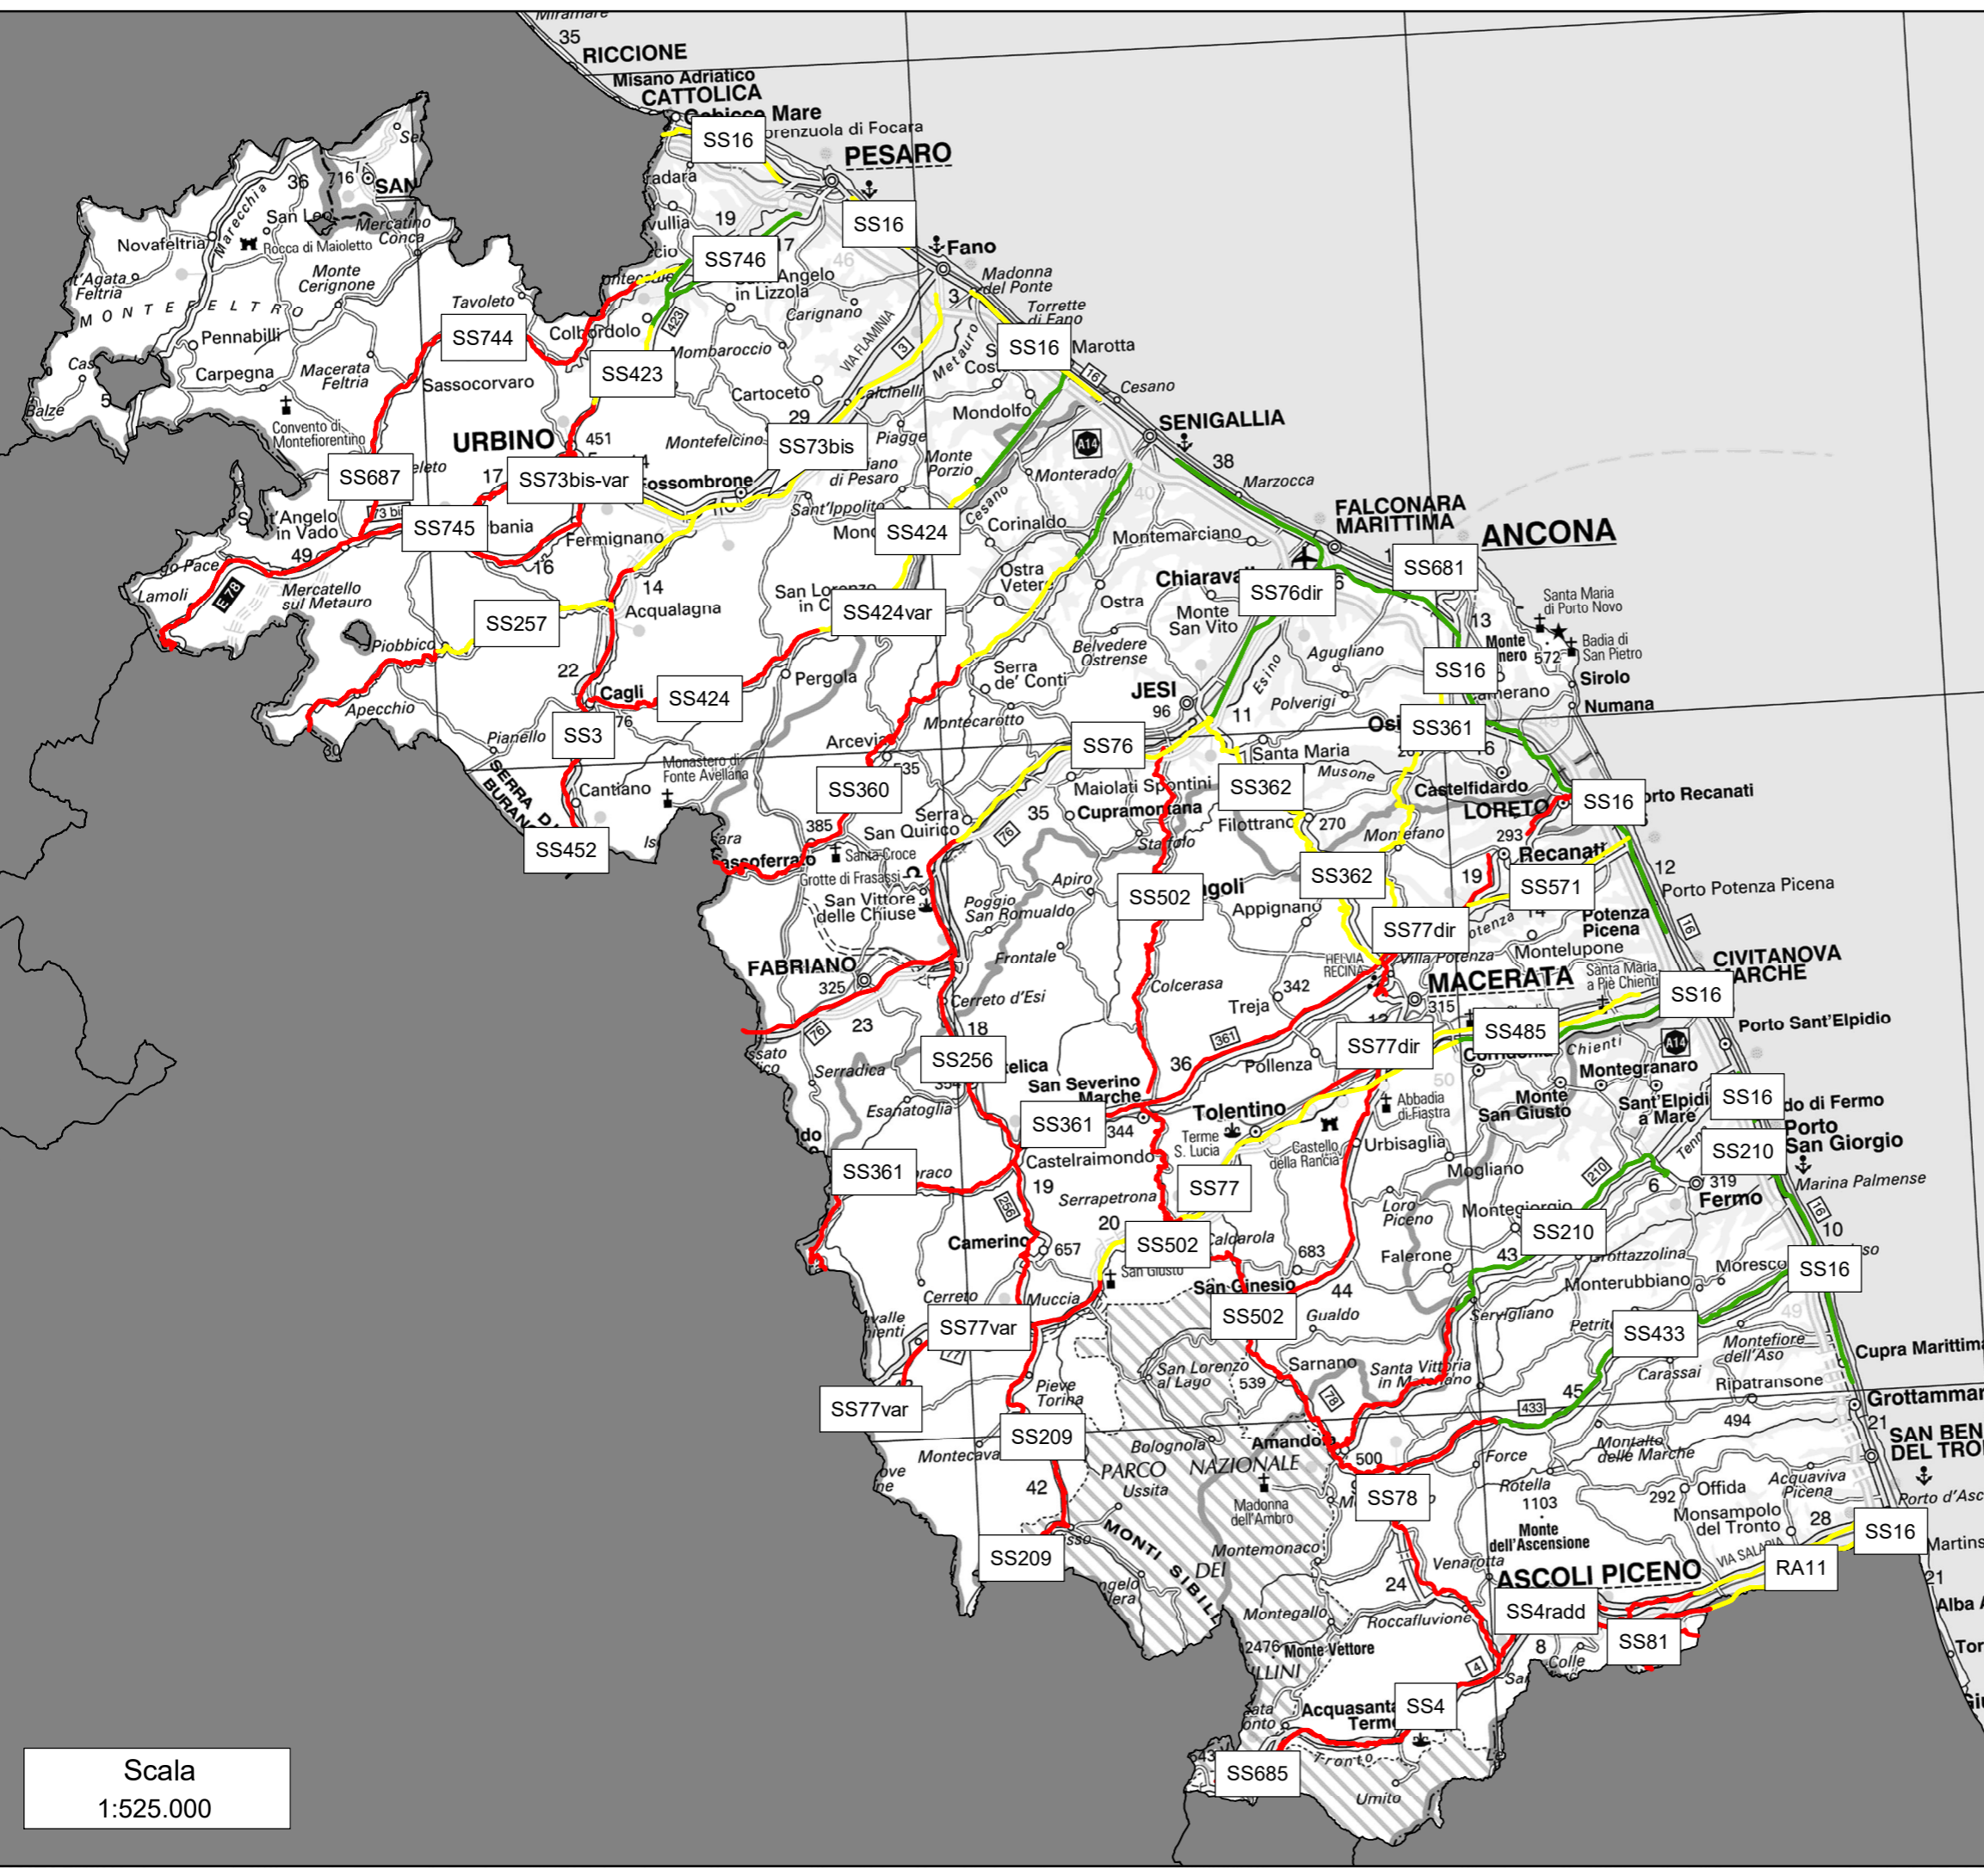

Struttura Territoriale Marche Area Gestione Rete Marche

Piano Neve 2023-2024

RISCHIO NEVE

- ALTO
- MEDIO
- BASSO

Scala
1:525.000

Roseto degli Abruzzi