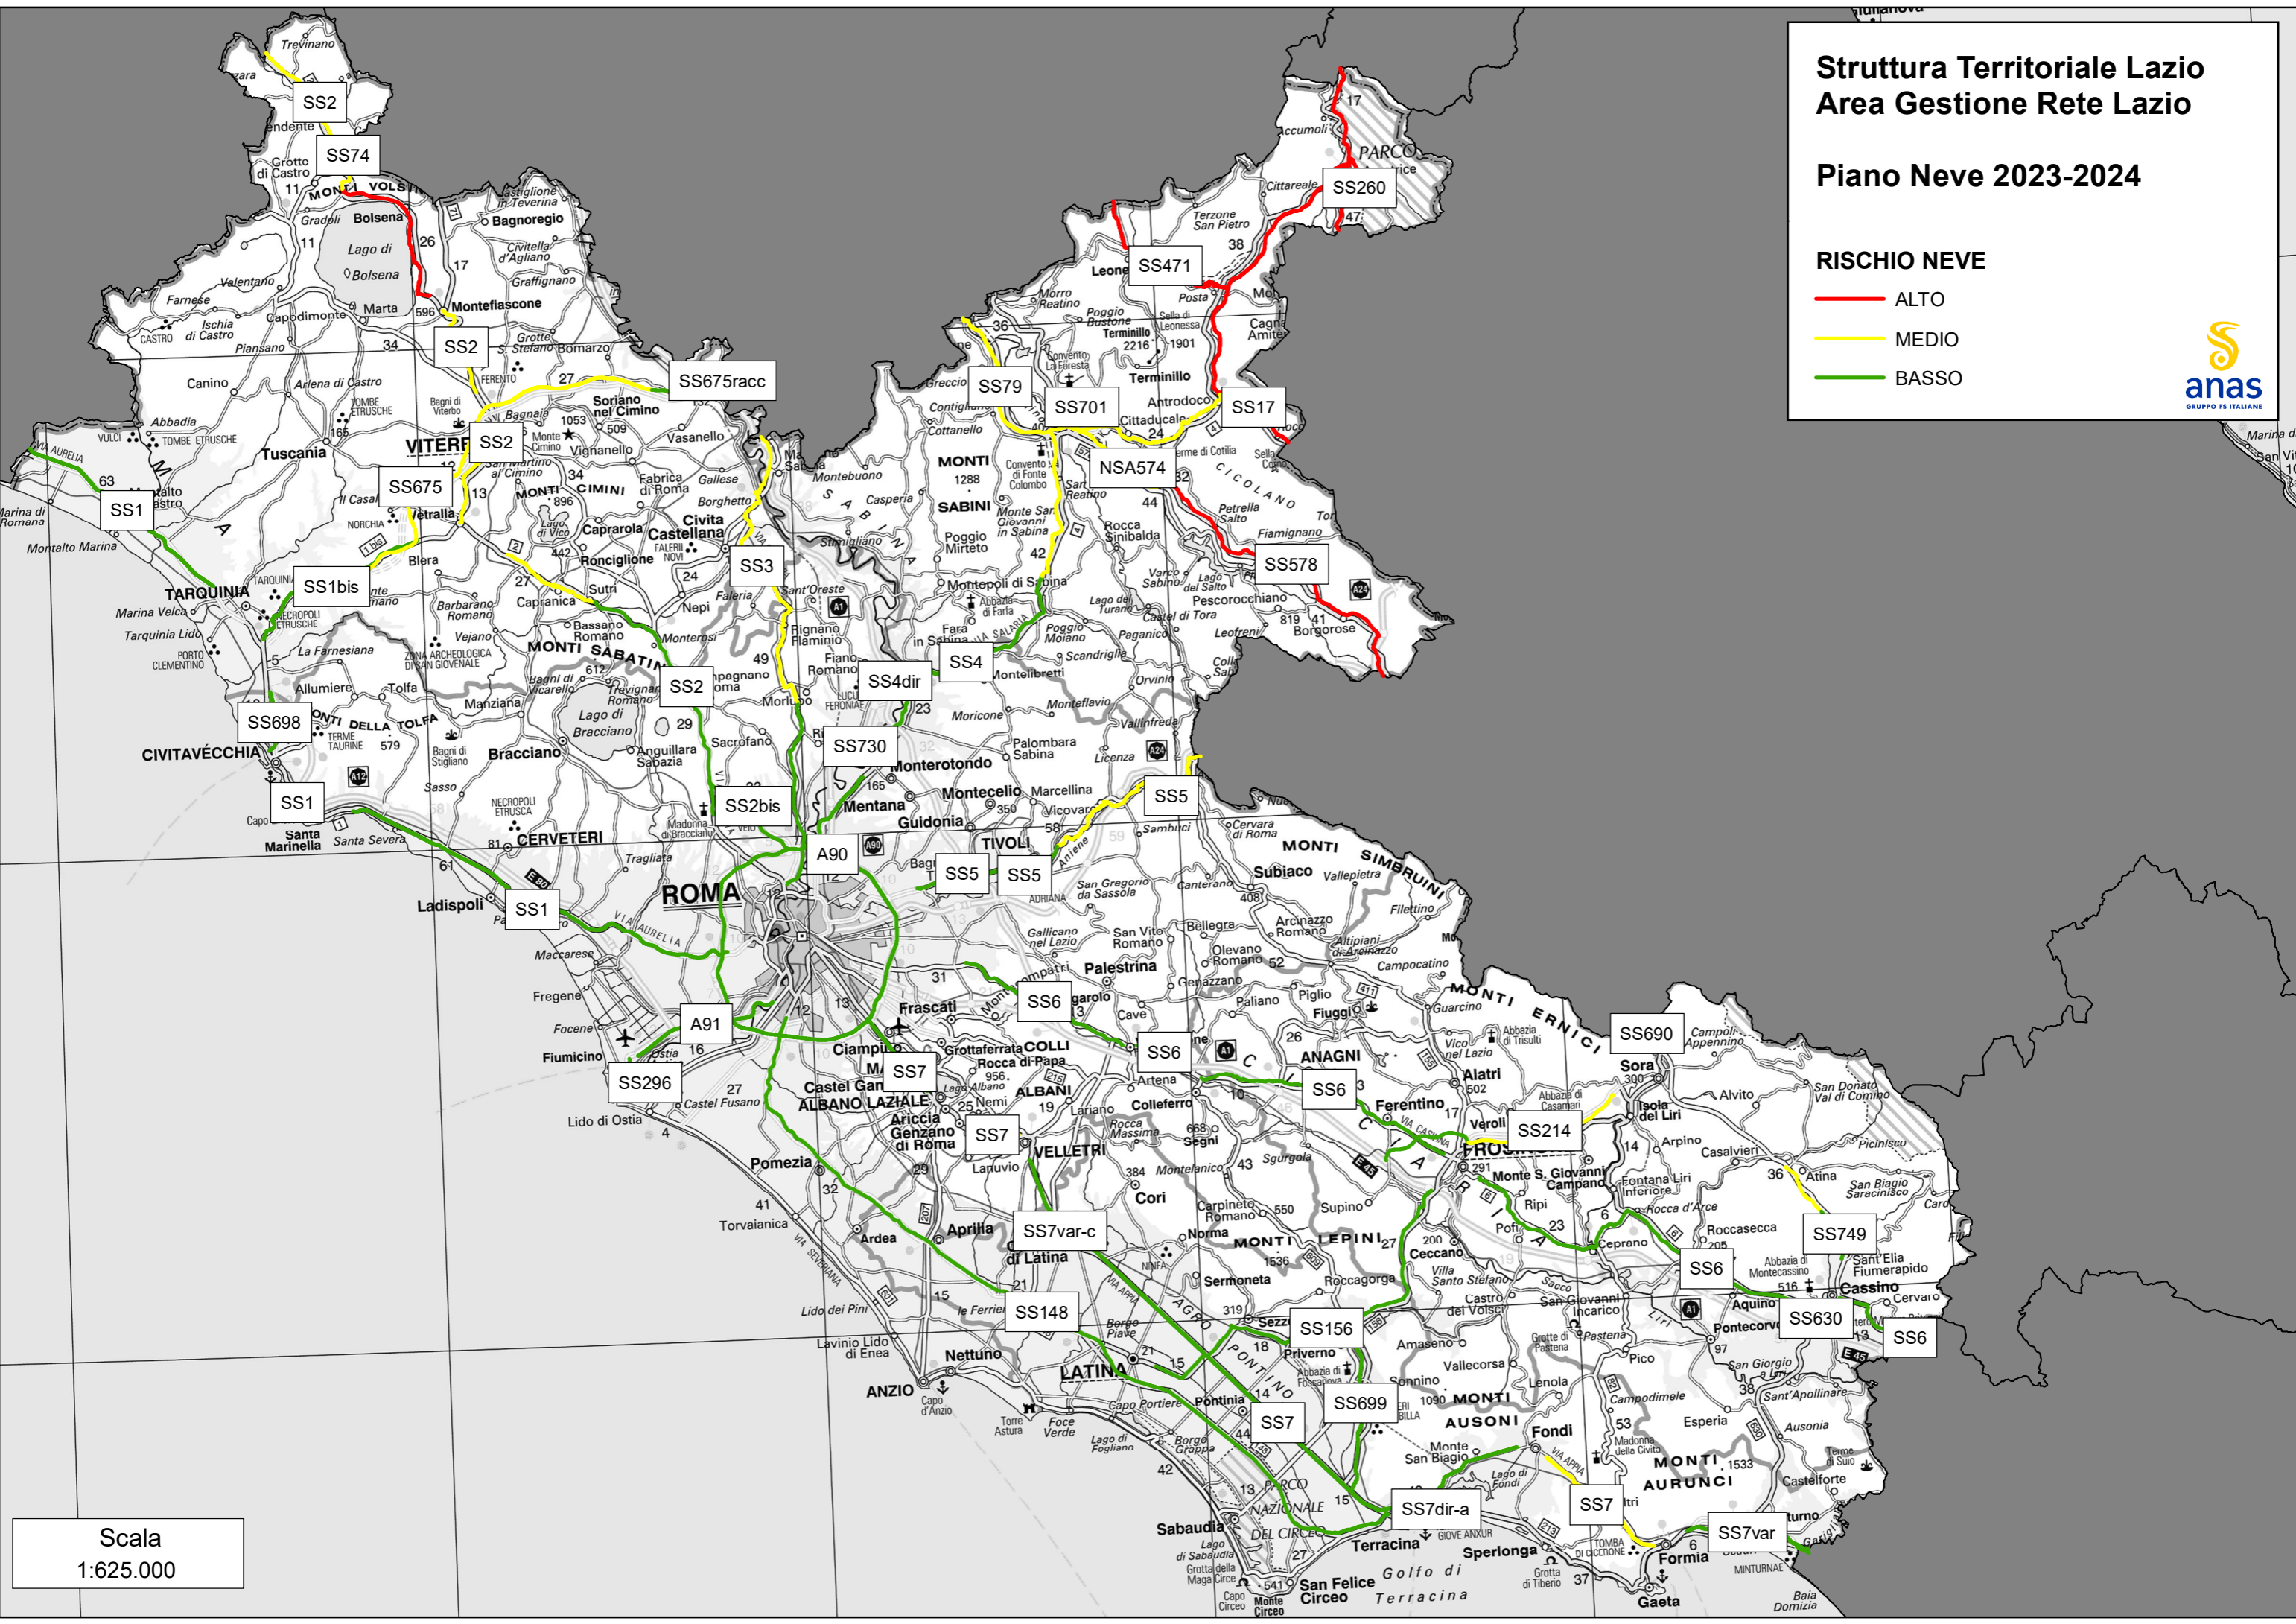

# Struttura Territoriale Lazio

## Area Gestione Rete Lazio

### Piano Neve 2023-2024

**RISCHIO NEVE**

- ALTO
- MEDIO
- BASSO

Scala  
1:625.000