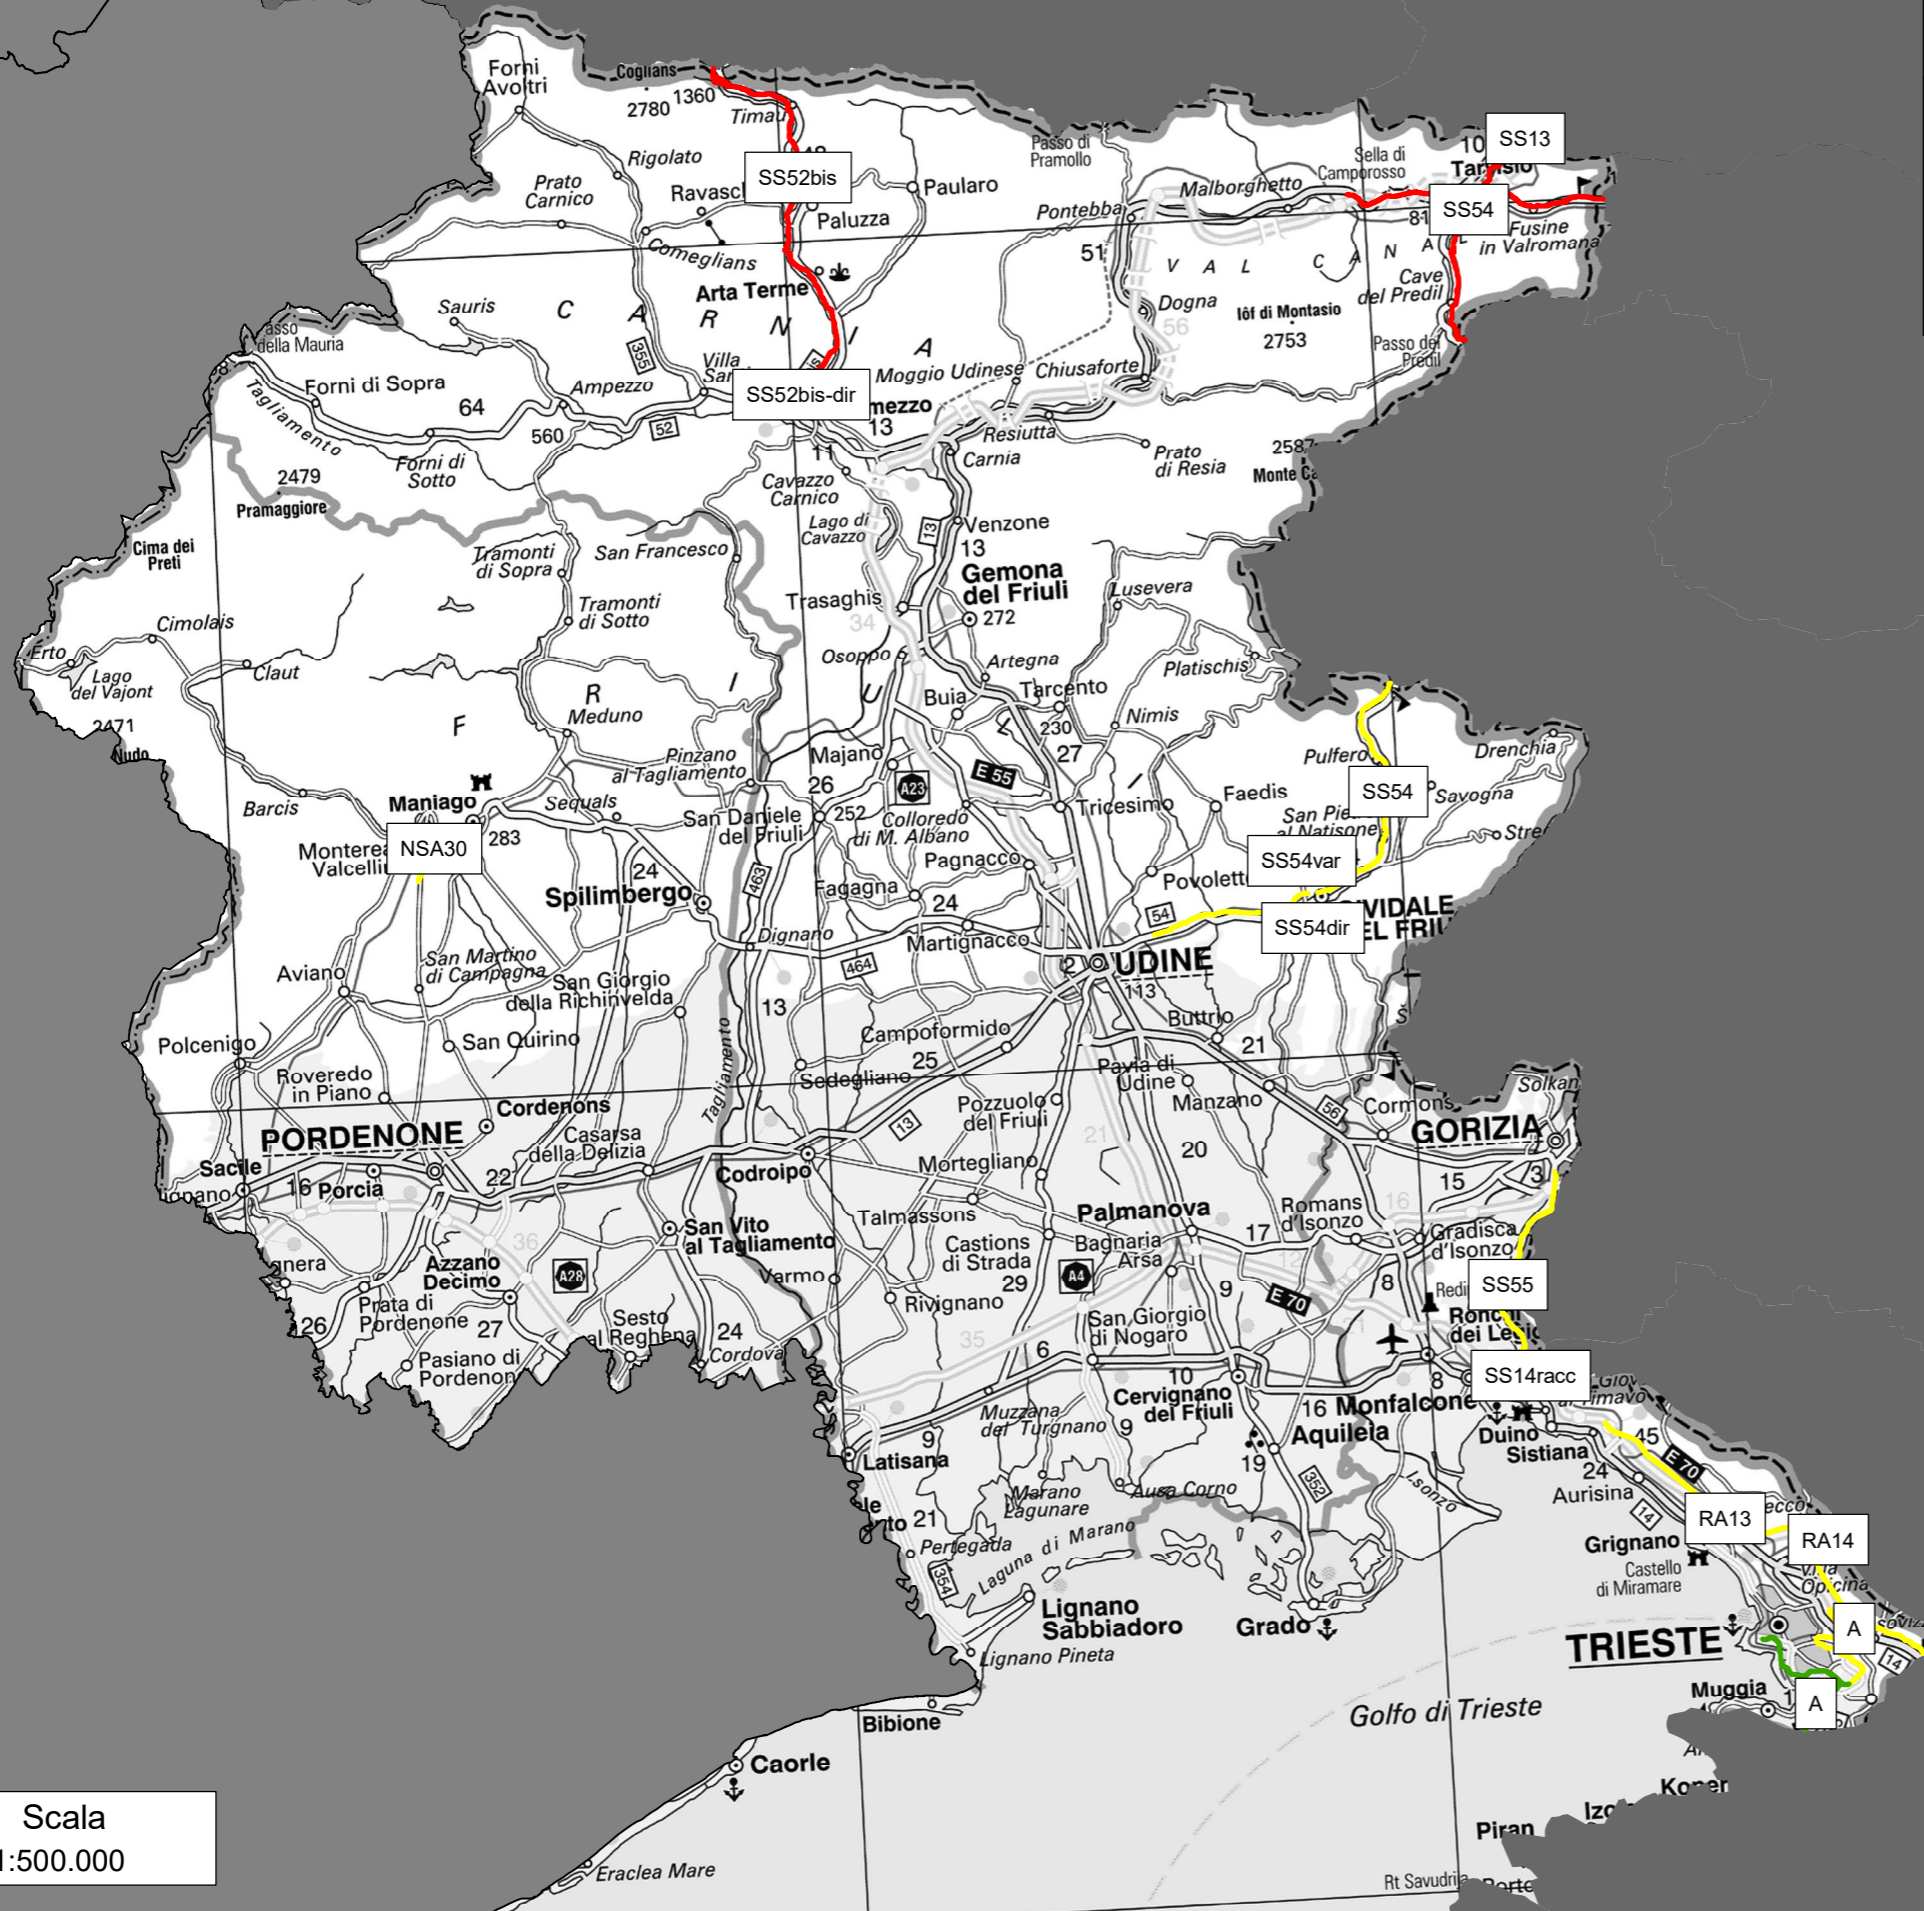

Struttura Territoriale Veneto e Friuli Venezia Giulia Area Gestione Rete Friuli Venezia Giulia

Piano Neve 2023-2024

RISCHIO NEVE

- ALTO
- MEDIO
- BASSO

Scala
1:500.000