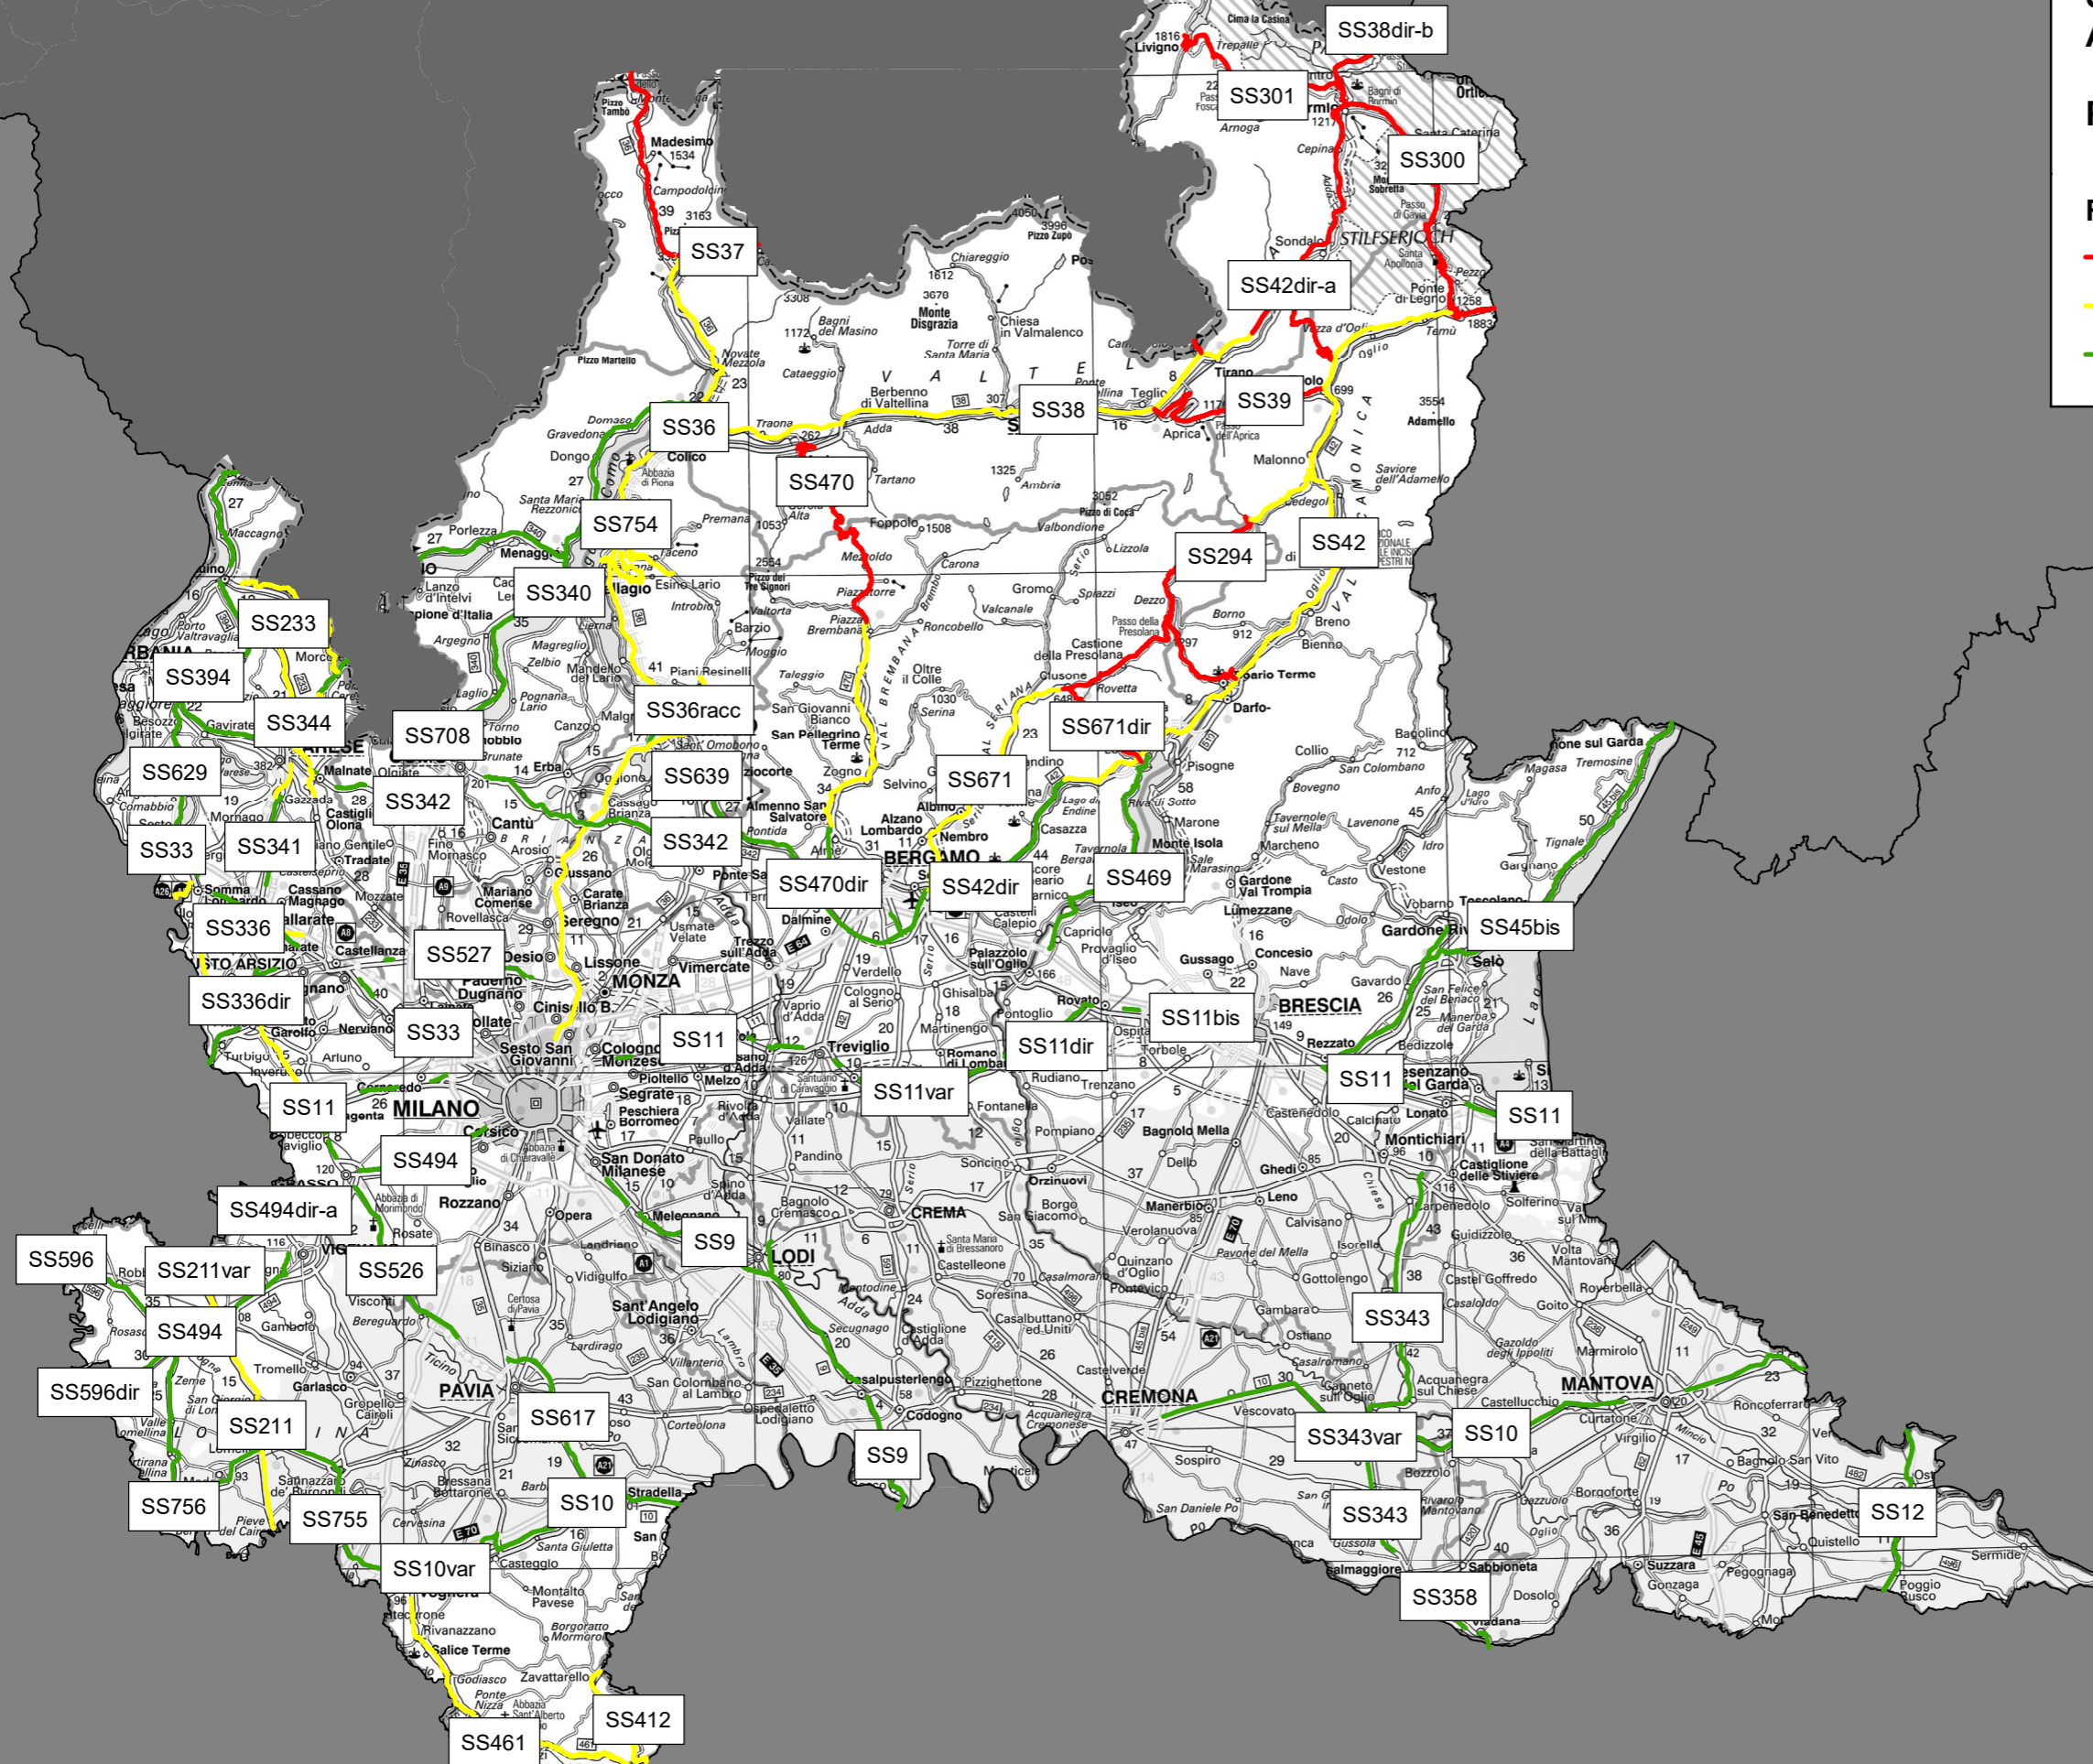

# Struttura Territoriale Lombardia Area Gestione Rete Lombardia

## Piano Neve 2023-2024

### RISCHIO NEVE

- ALTO
- MEDIO
- BASSO

Scala  
1:775.000