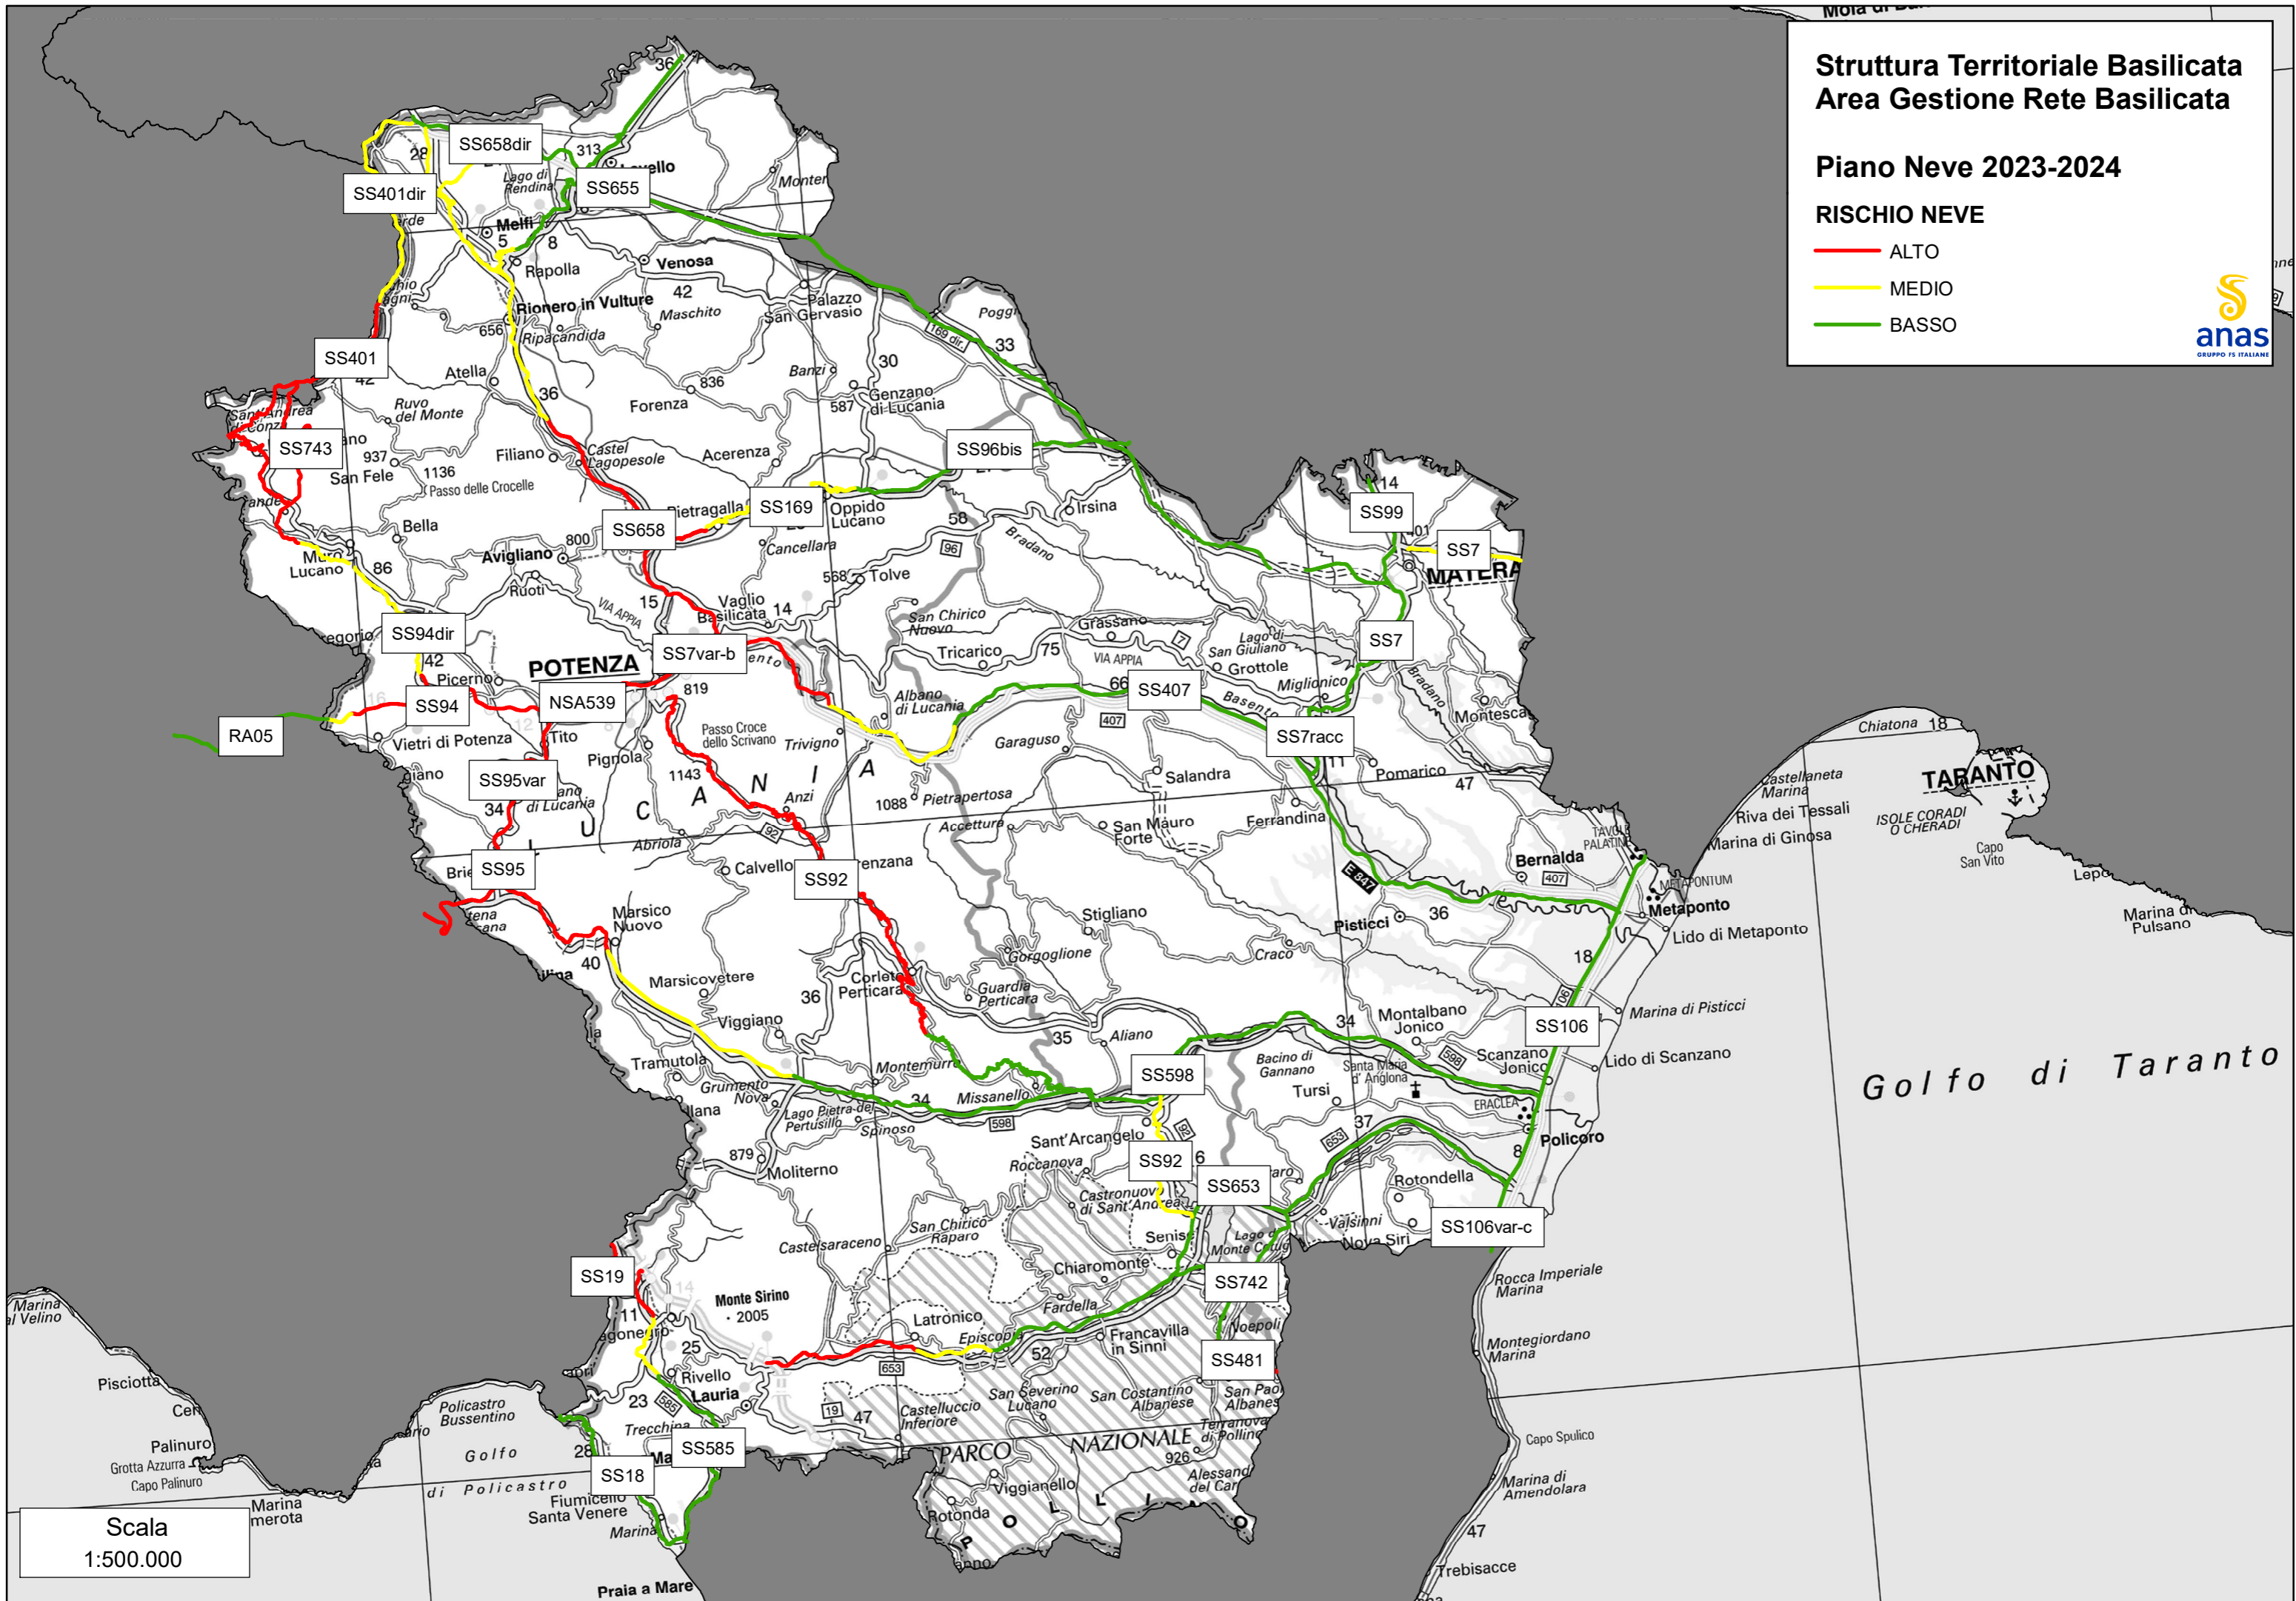

# Struttura Territoriale Basilicata Area Gestione Rete Basilicata

## Piano Neve 2023-2024

### RISCHIO NEVE

- ALTO
- MEDIO
- BASSO

Scala  
1:500.000