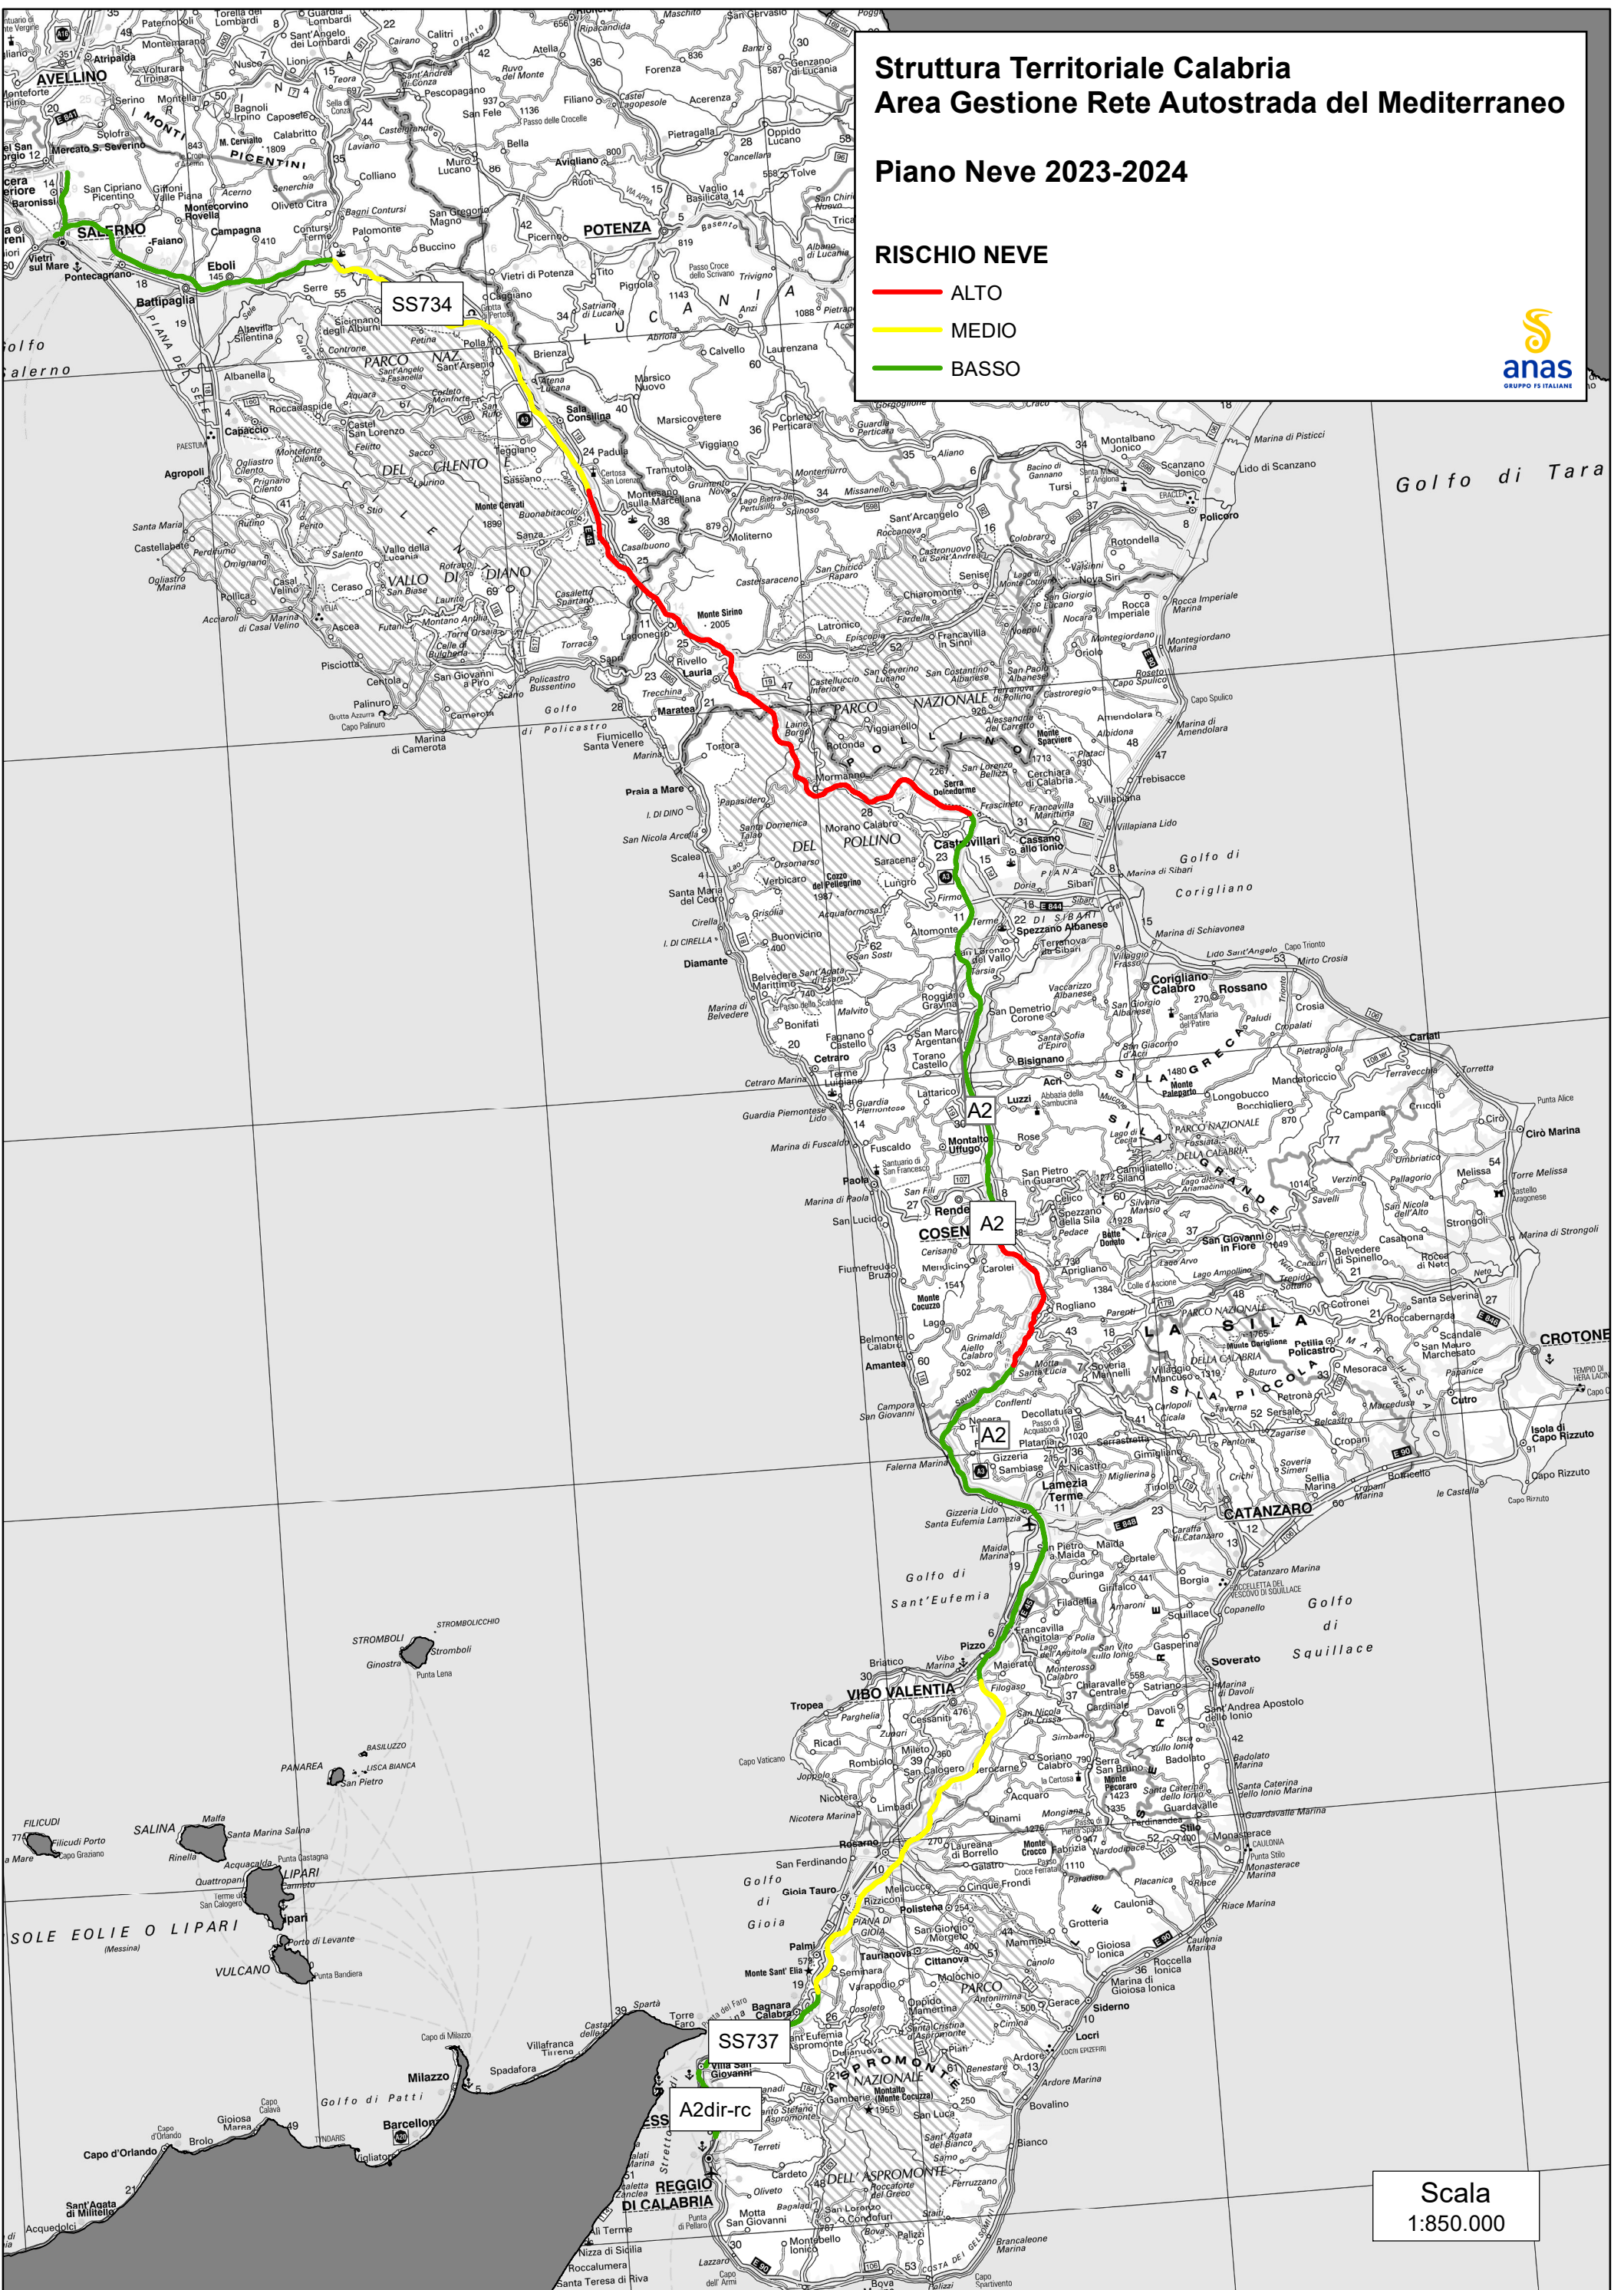

Struttura Territoriale Calabria Area Gestione Rete Autostrada del Mediterraneo Piano Neve 2023-2024

RISCHIO NEVE

- ALTO
- MEDIO
- BASSO

Scala
1:850.000