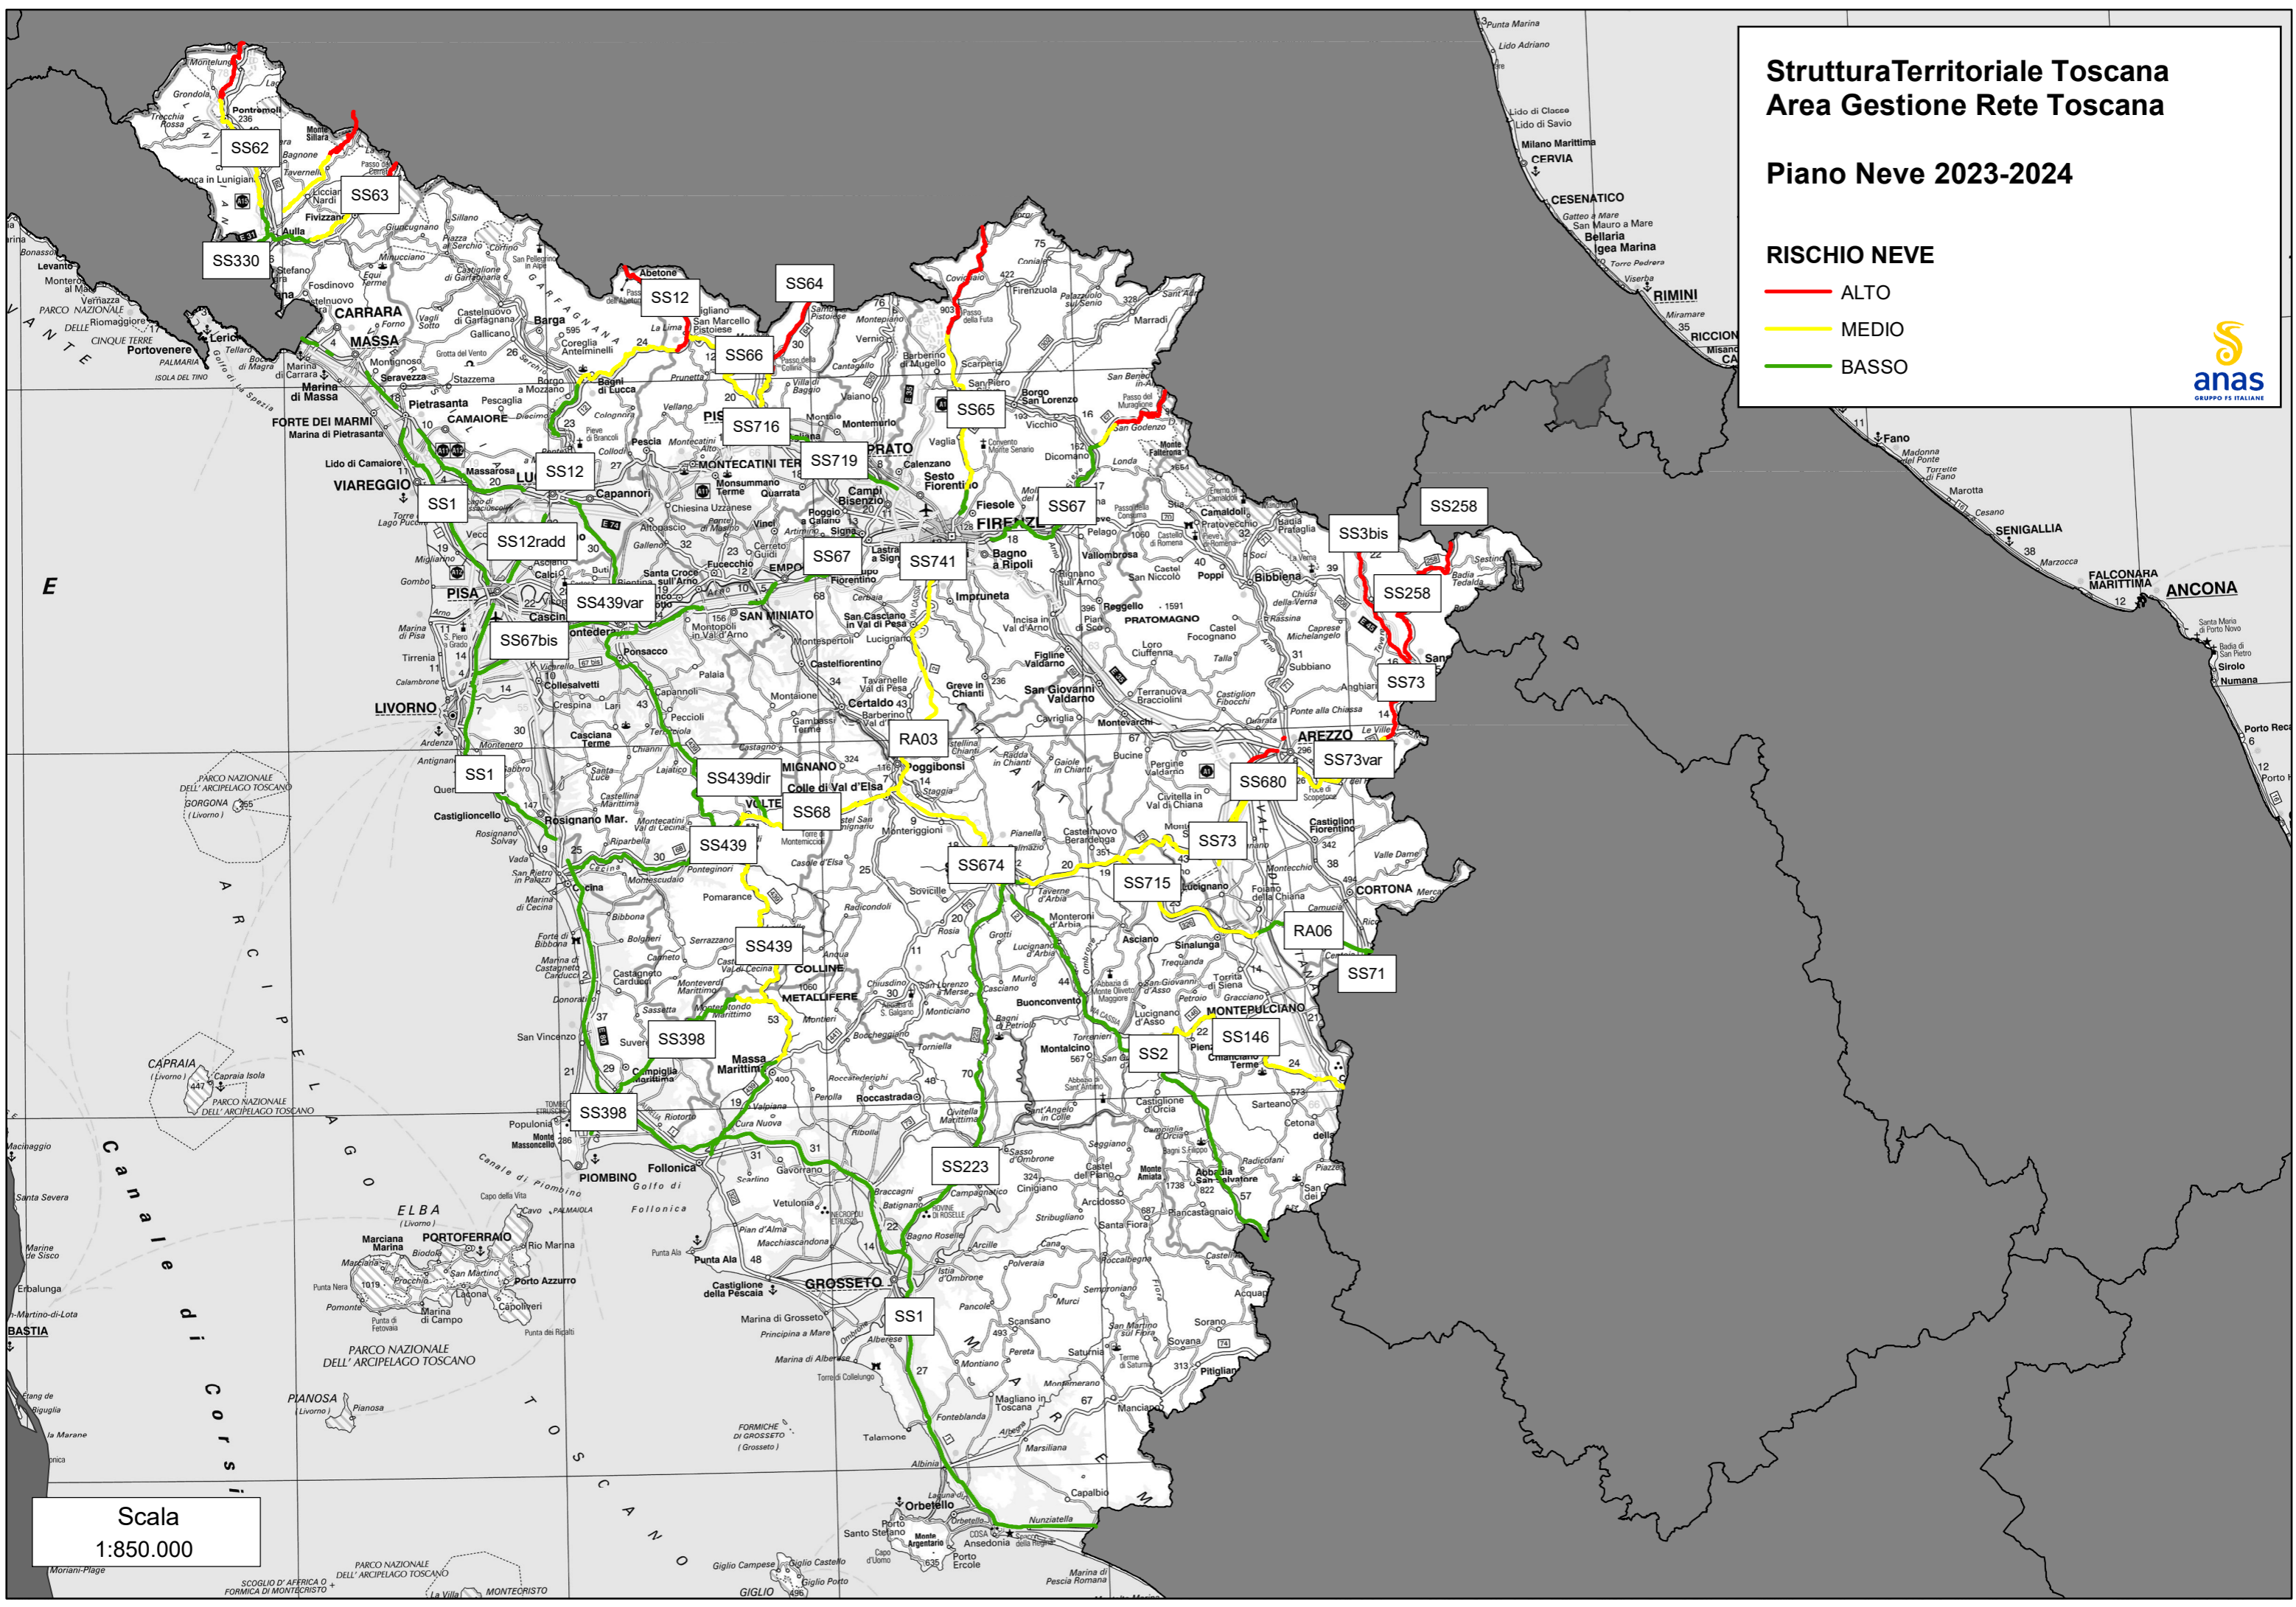

Struttura Territoriale Toscana Area Gestione Rete Toscana

Piano Neve 2023-2024

RISCHIO NEVE

- ALTO
- MEDIO
- BASSO

Scala
1:850.000

SCOGLIO D'AFFRICA O FORMICA DI MONTECRISTO