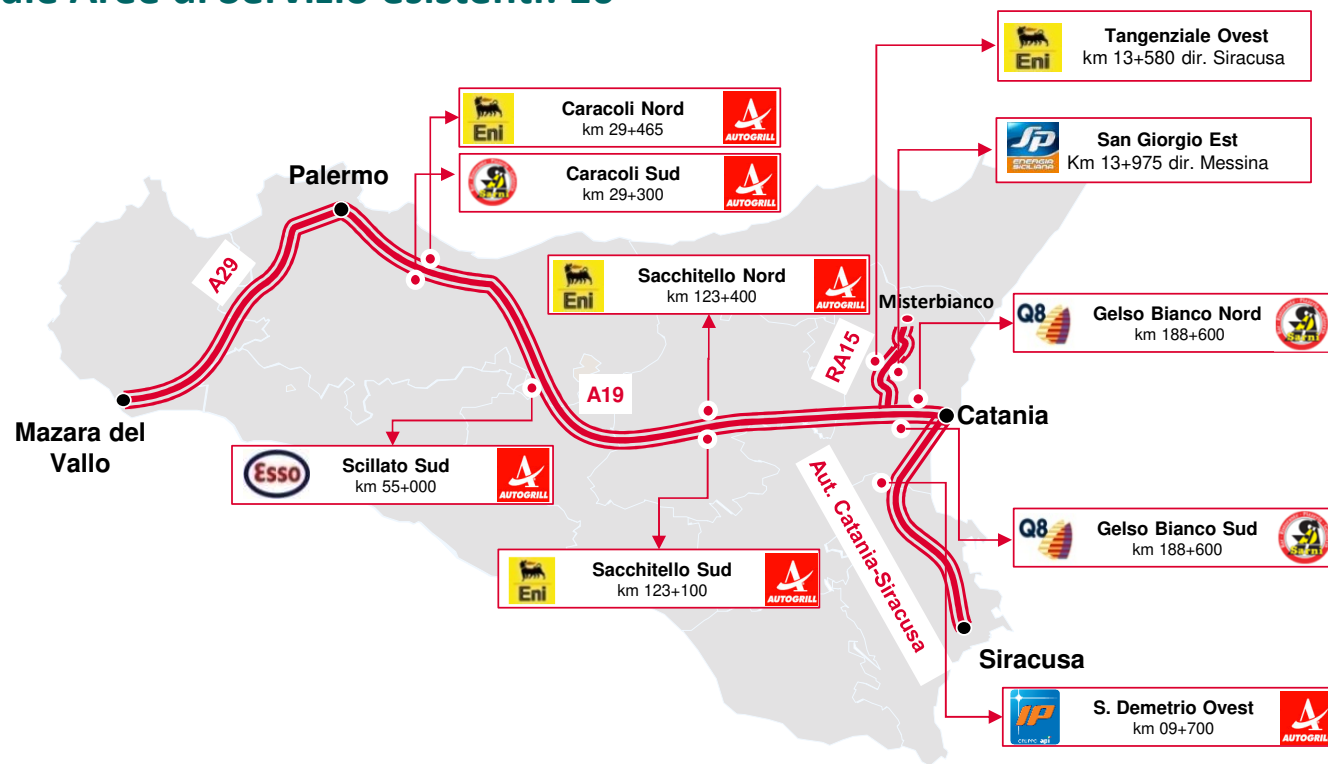

Aree di servizio su autostrade e raccordi autostradali in gestione diretta ANAS

24 novembre 2023

Perimetro e distribuzione delle aree di servizio autostradali

Sulle autostrade e i raccordi autostradali in gestione diretta di Anas sono presenti 59 aree di servizio:
41 affidate in concessione e 18 in regime di autorizzazione.

Dettaglio Aree di Servizio Autostrade A90 G.R.A. di Roma e A91 Roma - Fiumicino

Totale Aree di Servizio esistenti: 10

- Il numero complessivo delle aree di servizio è così distribuito:
 - 8 lungo l'Autostrada A90 G.R.A.
 - 2 lungo l'Autostrada A91 Roma-Fiumicino

Dettaglio Aree di Servizio Autostrada A2 del «Mediterraneo»

Totale Aree di Servizio esistenti: 25

- Le aree di servizio lungo l'autostrada A2 sono così distribuite:
 - 8 Regione Campania
 - 2 Regione Basilicata
 - 15 Regione Calabria

Dettaglio Aree di Servizio Autostrada A19 Palermo-Catania - Autostrada Catania-Siracusa Raccordo Autostradale 15 Tangenziale Ovest di Catania

Totale Aree di Servizio esistenti: 10

- Le aree di servizio lungo la rete autostradale Anas della Sicilia sono così distribuite:
 - 7 lungo l'A19 PA-CT
 - 1 lungo l'Autostrada CT-SR
 - 2 lungo la Tangenziale Ovest di CT
- Le Aree di Servizio lungo l'Autostrada A19 sono state ammodernate negli anni 2009-2011.
- L'area di servizio di San Demetrio, lungo l'Autostrada Catania-Siracusa, è stata aperta al pubblico il 31 luglio 2017.