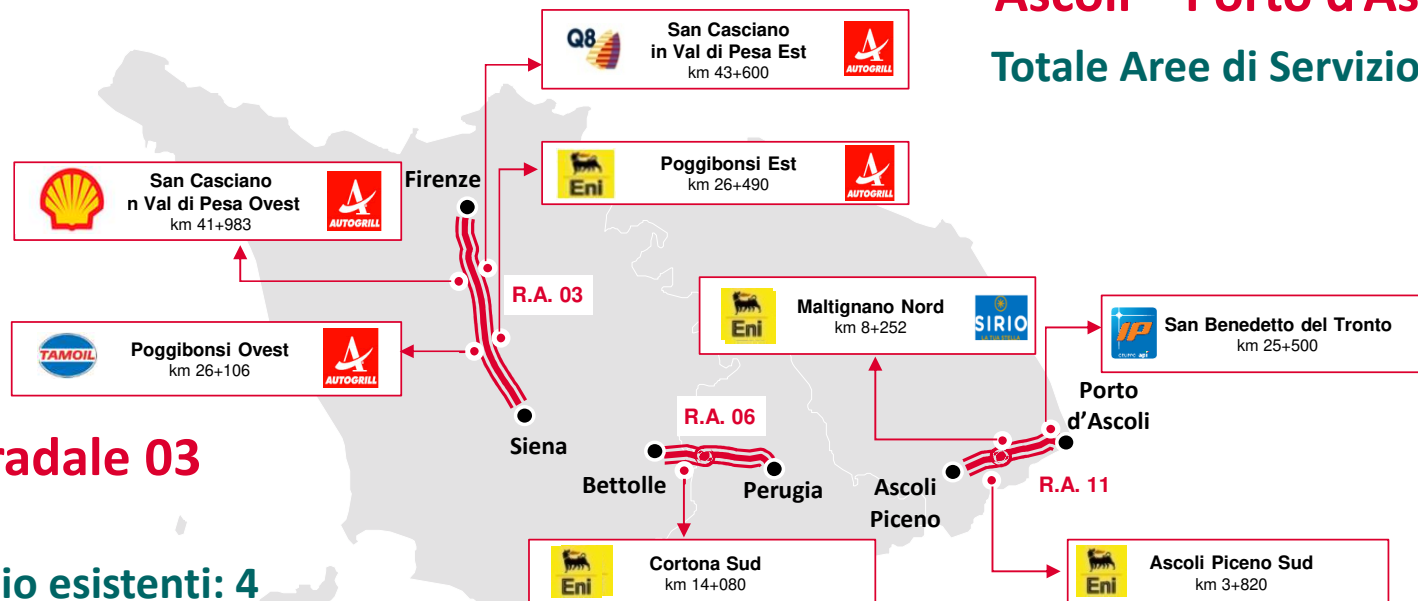

Dettaglio Aree di Servizio Autostrade A90 G.R.A. di Roma e A91 Roma - Fiumicino

Totale Aree di Servizio esistenti: 10

- Il numero complessivo delle aree di servizio è così distribuito:
 - 8 lungo l'Autostrada A90 G.R.A.
 - 2 lungo l'Autostrada A91 Roma-Fiumicino

Dettaglio Aree di Servizio Autostrada A2 del «Mediterraneo»

Totale Aree di Servizio esistenti: 25

- Le aree di servizio lungo l'autostrada A2 sono così distribuite:
 - 8 Regione Campania
 - 2 Regione Basilicata
 - 15 Regione Calabria

Dettaglio Aree di Servizio Autostrada A19 Palermo-Catania - Autostrada Catania-Siracusa Raccordo Autostradale 15 Tangenziale Ovest di Catania

Totale Aree di Servizio esistenti: 10

- Le aree di servizio lungo la rete autostradale Anas della Sicilia sono così distribuite:
 - 7 lungo l'A19 PA-CT
 - 1 lungo l'Autostrada CT-SR
 - 2 lungo la Tangenziale Ovest di CT
- Le Aree di Servizio lungo l'Autostrada A19 sono state ammodernate negli anni 2009-2011.
- L'area di servizio di San Demetrio, lungo l'Autostrada Catania-Siracusa, è stata aperta al pubblico il 31 luglio 2017.

Dettaglio Aree di servizio

Raccordo Autostradale 11 Ascoli – Porto d'Ascoli

Totale Aree di Servizio esistenti: 3

Raccordo Autostradale 03 Siena - Firenze

Totale Aree di Servizio esistenti: 4

Raccordo Autostradale 06 Bettolle- Perugia