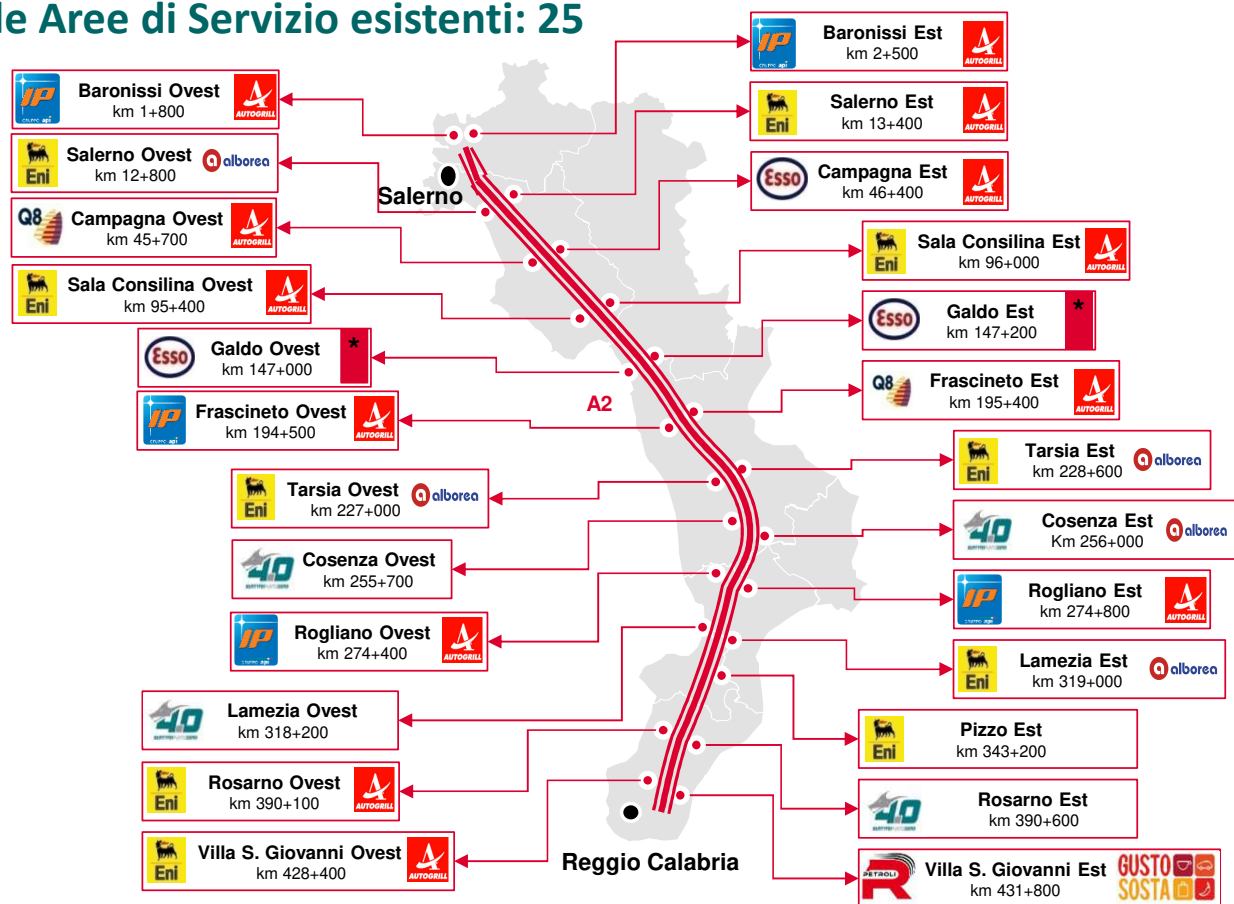

Aree di servizio su autostrade e raccordi autostradali in gestione diretta ANAS

24 novembre 2023

Perimetro e distribuzione delle aree di servizio autostradali

Sulle autostrade e i raccordi autostradali in gestione diretta di Anas sono presenti 59 aree di servizio:
41 affidate in concessione e 18 in regime di autorizzazione.

Dettaglio Aree di Servizio Autostrade A90 G.R.A. di Roma e A91 Roma - Fiumicino

Totale Aree di Servizio esistenti: 10

- Il numero complessivo delle aree di servizio è così distribuito:
 - 8 lungo l'Autostrada A90 G.R.A.
 - 2 lungo l'Autostrada A91 Roma-Fiumicino

Dettaglio Aree di Servizio Autostrada A2 del «Mediterraneo»

Totale Aree di Servizio esistenti: 25

- Le aree di servizio lungo l'autostrada A2 sono così distribuite:
 - 8 Regione Campania
 - 2 Regione Basilicata
 - 15 Regione Calabria

Dettaglio Aree di Servizio Autostrada A19 Palermo-Catania - Autostrada Catania-Siracusa Raccordo Autostradale 15 Tangenziale Ovest di Catania

Totale Aree di Servizio esistenti: 10

- Le aree di servizio lungo la rete autostradale Anas della Sicilia sono così distribuite:
 - 7 lungo l'A19 PA-CT
 - 1 lungo l'Autostrada CT-SR
 - 2 lungo la Tangenziale Ovest di CT
- Le Aree di Servizio lungo l'Autostrada A19 sono state ammodernate negli anni 2009-2011.
- L'area di servizio di San Demetrio, lungo l'Autostrada Catania-Siracusa, è stata aperta al pubblico il 31 luglio 2017.