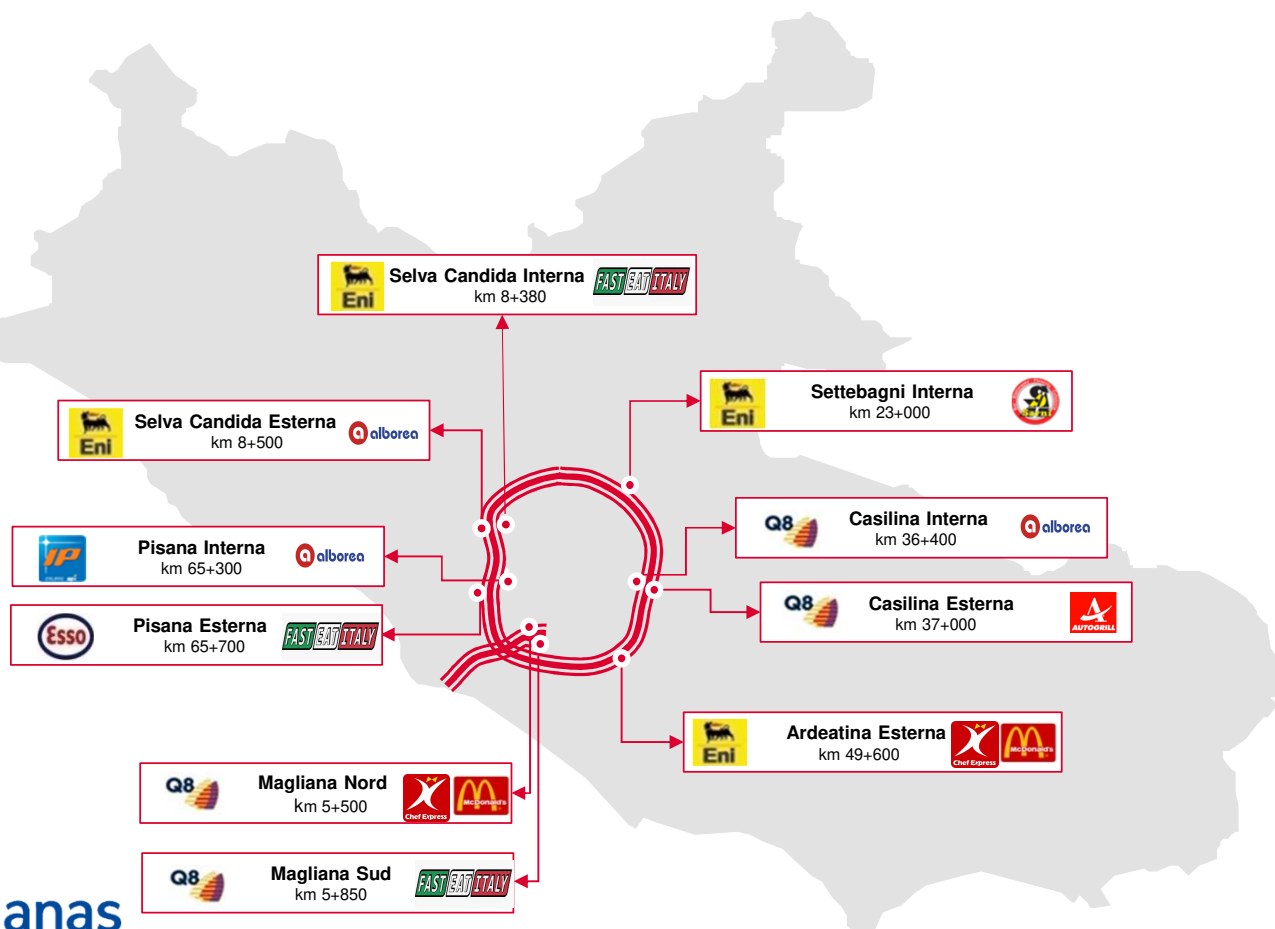

Aree di servizio su autostrade e raccordi autostradali in gestione diretta ANAS

24 novembre 2023

Perimetro e distribuzione delle aree di servizio autostradali

Sulle autostrade e i raccordi autostradali in gestione diretta di Anas sono presenti 59 aree di servizio:
41 affidate in concessione e 18 in regime di autorizzazione.

Dettaglio Aree di Servizio Autostrade A90 G.R.A. di Roma e A91 Roma - Fiumicino

Totale Aree di Servizio esistenti: 10

- Il numero complessivo delle aree di servizio è così distribuito:
 - 8 lungo l'Autostrada A90 G.R.A.
 - 2 lungo l'Autostrada A91 Roma-Fiumicino

Dettaglio Aree di Servizio Autostrada A2 del «Mediterraneo»

Totale Aree di Servizio esistenti: 25

- Le aree di servizio lungo l'autostrada A2 sono così distribuite:
 - 8 Regione Campania
 - 2 Regione Basilicata
 - 15 Regione Calabria

Dettaglio Aree di Servizio Autostrada A19 Palermo-Catania - Autostrada Catania-Siracusa Raccordo Autostradale 15 Tangenziale Ovest di Catania

Totale Aree di Servizio esistenti: 10

- Le aree di servizio lungo la rete autostradale Anas della Sicilia sono così distribuite:
 - 7 lungo l'A19 PA-CT
 - 1 lungo l'Autostrada CT-SR
 - 2 lungo la Tangenziale Ovest di CT
- Le Aree di Servizio lungo l'Autostrada A19 sono state ammodernate negli anni 2009-2011.
- L'area di servizio di San Demetrio, lungo l'Autostrada Catania-Siracusa, è stata aperta al pubblico il 31 luglio 2017.