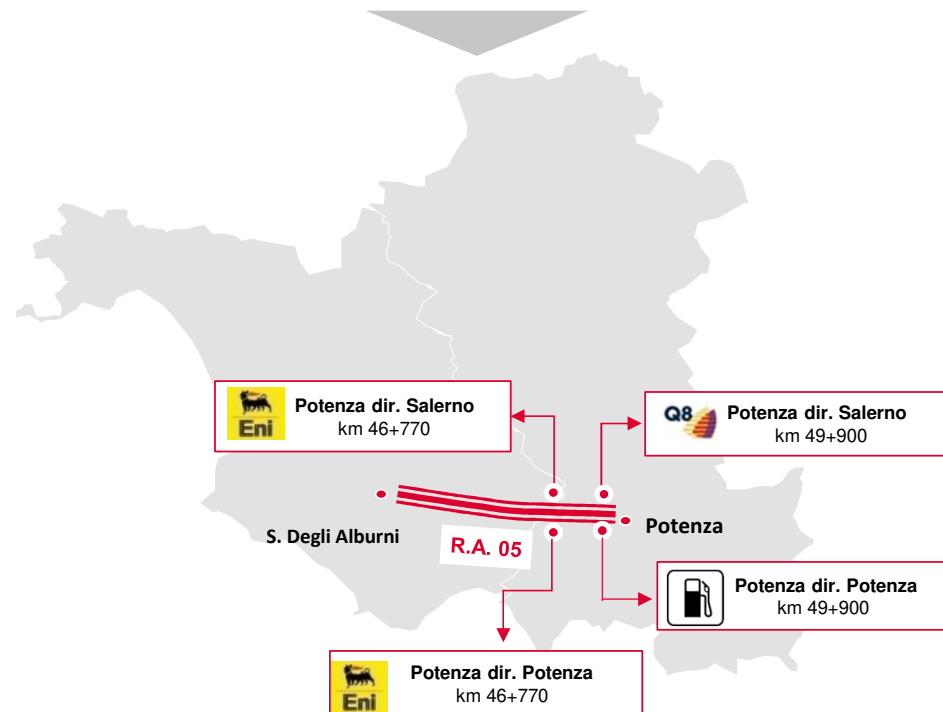

Dettaglio Aree di Servizio Autostrada A2 del «Mediterraneo»

Totale Aree di Servizio esistenti: 25

- Le aree di servizio lungo l'autostrada A2 sono così distribuite:
 - 8 Regione Campania
 - 2 Regione Basilicata
 - 15 Regione Calabria

Dettaglio Aree di Servizio Autostrada A19 Palermo-Catania - Autostrada Catania-Siracusa Raccordo Autostradale 15 Tangenziale Ovest di Catania

Totale Aree di Servizio esistenti: 10

- Le aree di servizio lungo la rete autostradale Anas della Sicilia sono così distribuite:
 - 7 lungo l'A19 PA-CT
 - 1 lungo l'Autostrada CT-SR
 - 2 lungo la Tangenziale Ovest di CT
- Le Aree di Servizio lungo l'Autostrada A19 sono state ammodernate negli anni 2009-2011.
- L'area di servizio di San Demetrio, lungo l'Autostrada Catania-Siracusa, è stata aperta al pubblico il 31 luglio 2017.

Dettaglio Aree di servizio

Raccordo Autostradale 11 Ascoli – Porto d'Ascoli

Totale Aree di Servizio esistenti: 3

Raccordo Autostradale 03 Siena - Firenze

Totale Aree di Servizio esistenti: 4

Raccordo Autostradale 06 Bettolle- Perugia

Totale Aree di Servizio esistenti: 1

Dettaglio Aree di servizio

Raccordo Autostradale 13 A4 - Trieste

Totale Aree di Servizio esistenti: 2

Raccordo Autostradale 05 Sicignano - Potenza

Totale Aree di Servizio esistenti: 4