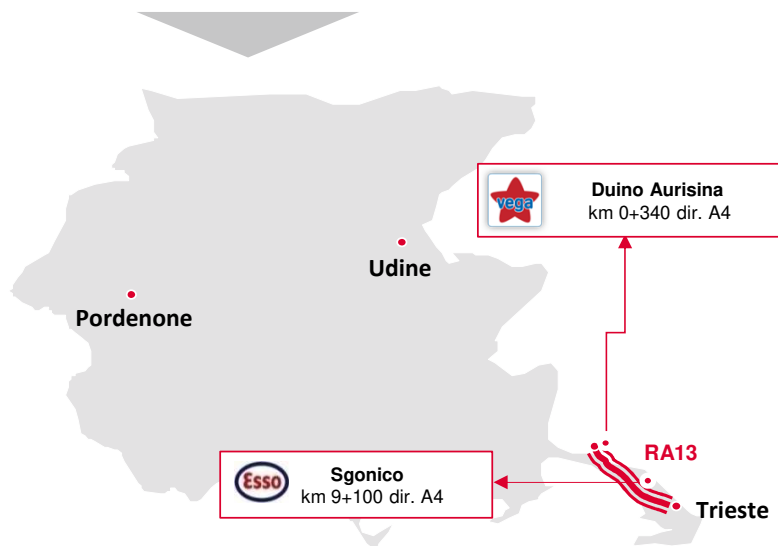

Dettaglio Aree di Servizio Autostrada A2 del «Mediterraneo»

Totale Aree di Servizio esistenti: 25

- Le aree di servizio lungo l'autostrada A2 sono così distribuite:
 - 8 Regione Campania
 - 2 Regione Basilicata
 - 15 Regione Calabria

Dettaglio Aree di Servizio Autostrada A19 Palermo-Catania - Autostrada Catania-Siracusa Raccordo Autostradale 15 Tangenziale Ovest di Catania

Totale Aree di Servizio esistenti: 10

- Le aree di servizio lungo la rete autostradale Anas della Sicilia sono così distribuite:
 - 7 lungo l'A19 PA-CT
 - 1 lungo l'Autostrada CT-SR
 - 2 lungo la Tangenziale Ovest di CT
- Le Aree di Servizio lungo l'Autostrada A19 sono state ammodernate negli anni 2009-2011.
- L'area di servizio di San Demetrio, lungo l'Autostrada Catania-Siracusa, è stata aperta al pubblico il 31 luglio 2017.

Dettaglio Aree di servizio

Raccordo Autostradale 11 Ascoli – Porto d'Ascoli

Totale Aree di Servizio esistenti: 3

Raccordo Autostradale 03 Siena - Firenze

Totale Aree di Servizio esistenti: 4

Raccordo Autostradale 06 Bettolle- Perugia

Totale Aree di Servizio esistenti: 1

Dettaglio Aree di servizio

Raccordo Autostradale 13 A4 - Trieste

Totale Aree di Servizio esistenti: 2

Raccordo Autostradale 05 Sicignano - Potenza

Totale Aree di Servizio esistenti: 4