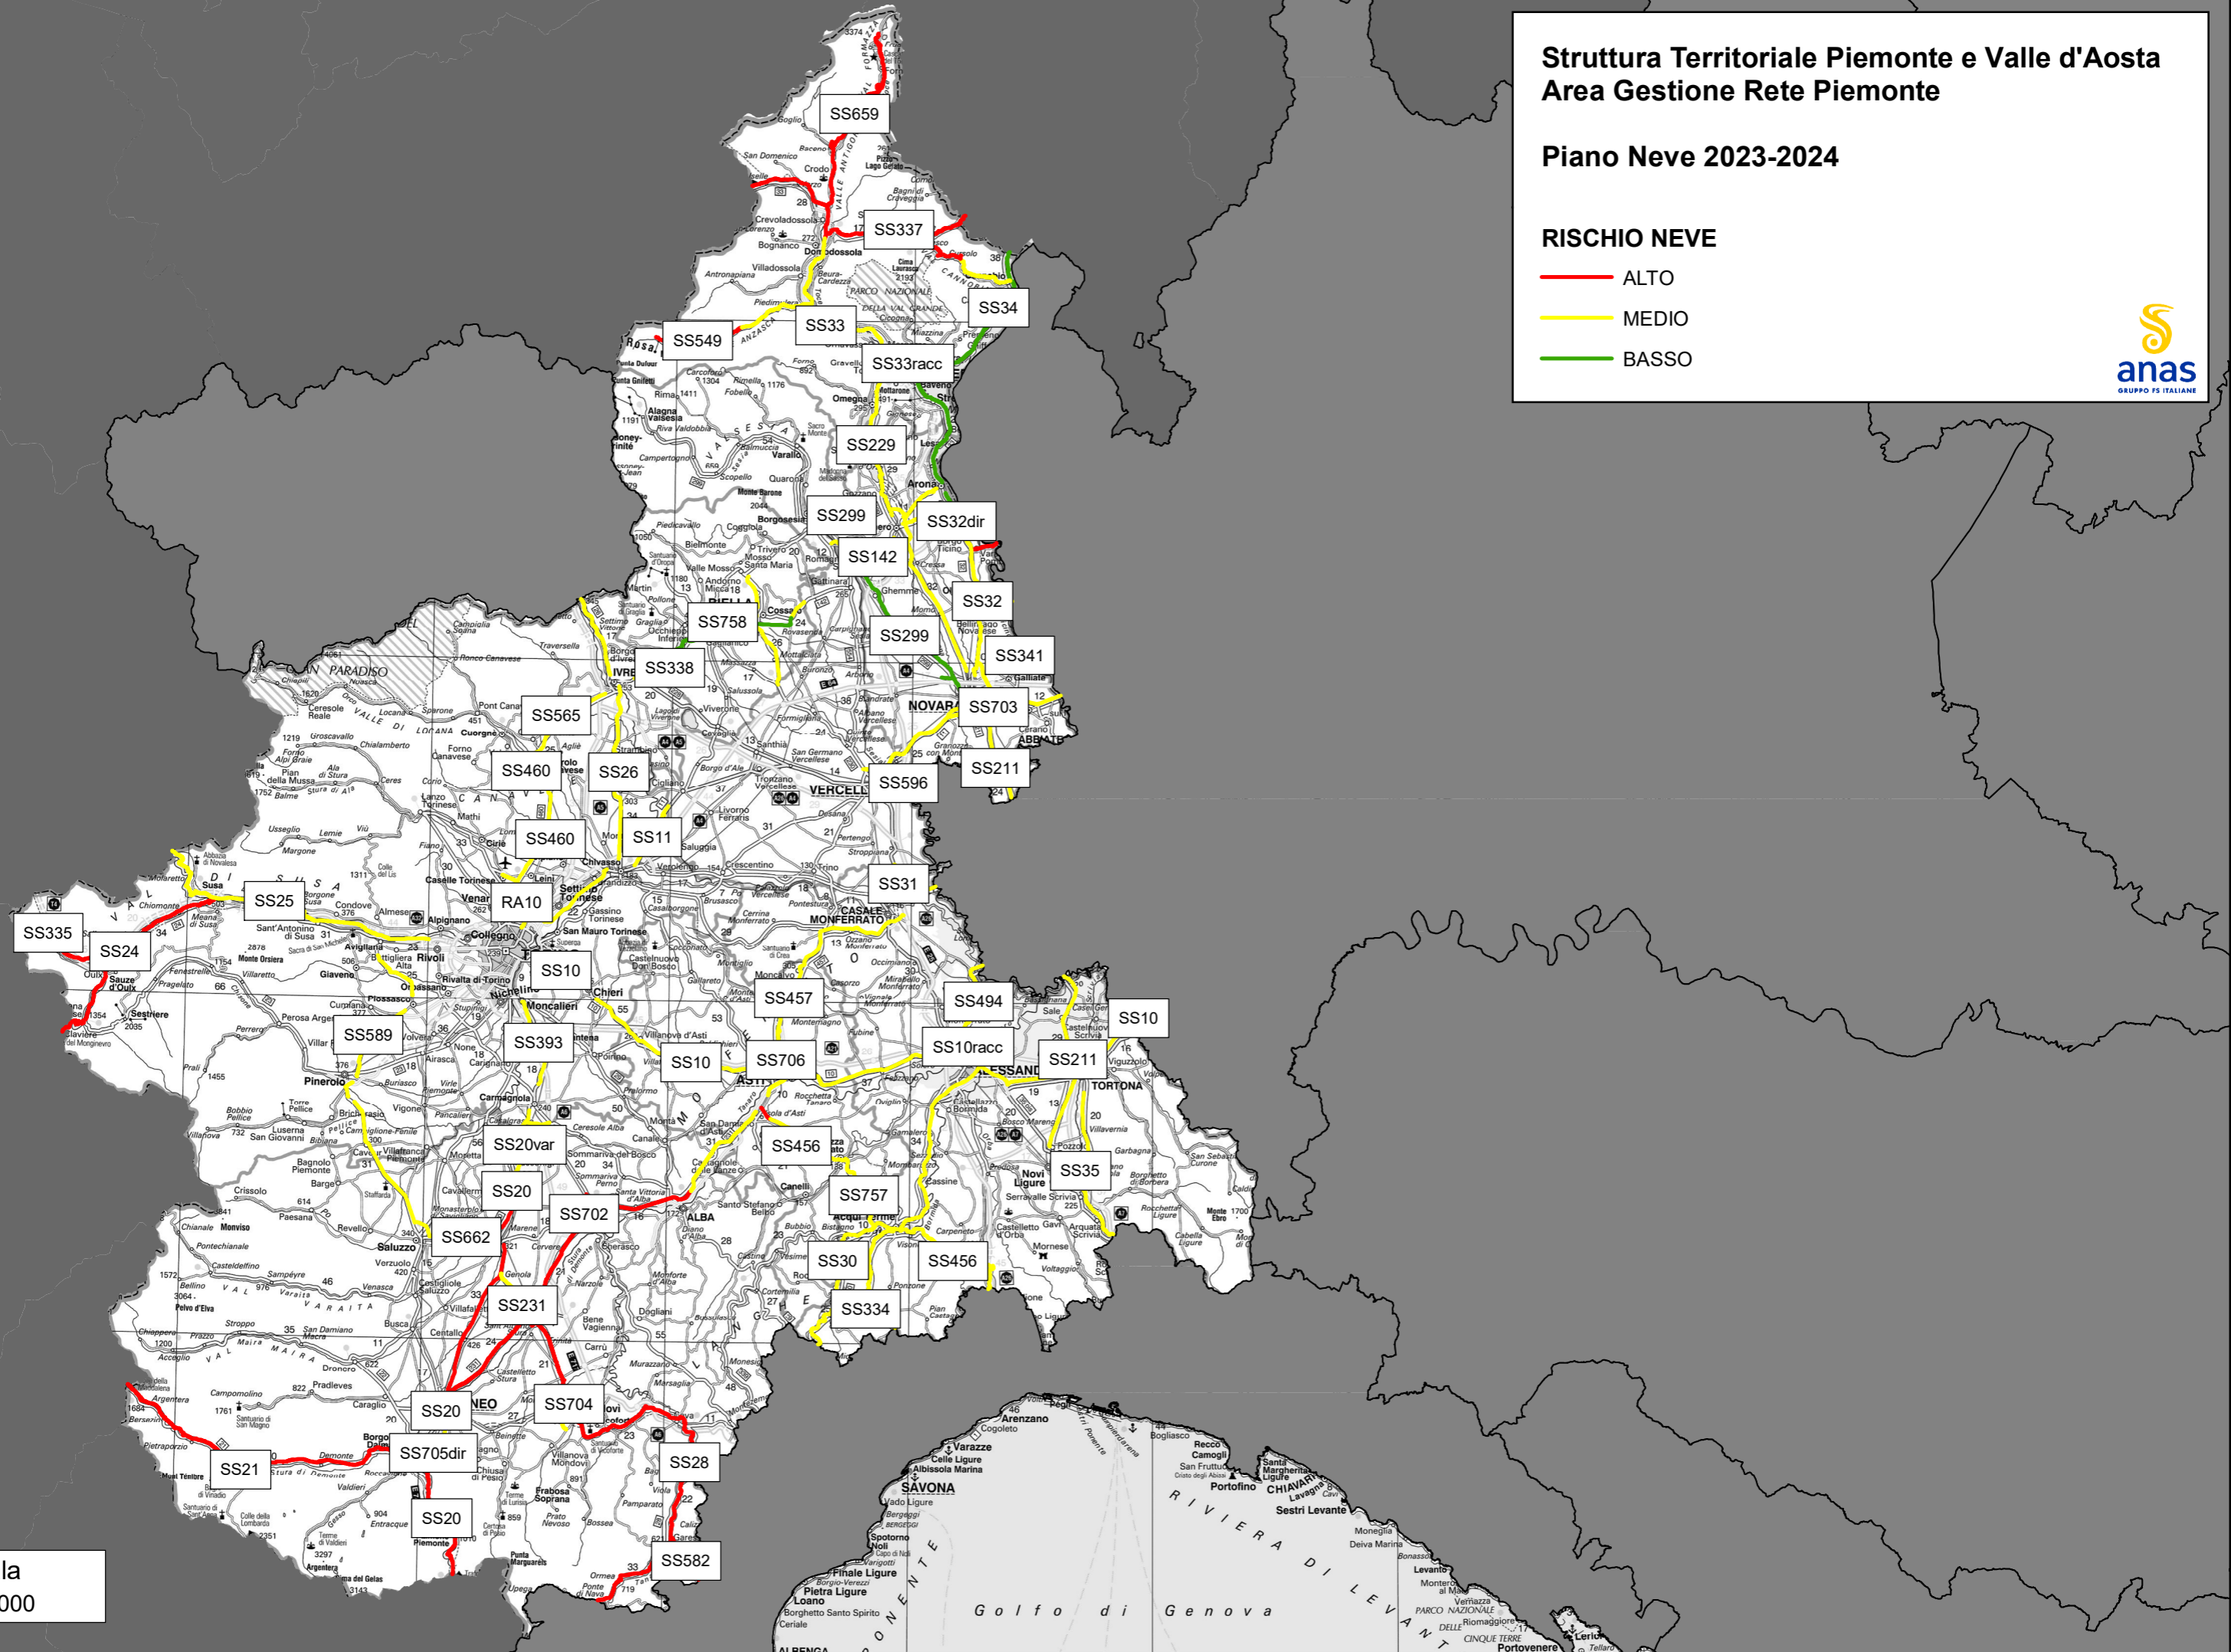

# Struttura Territoriale Piemonte e Valle d'Aosta Area Gestione Rete Piemonte

## Piano Neve 2023-2024

### RISCHIO NEVE

- ALTO
- MEDIO
- BASSO

Scala  
1:945.000