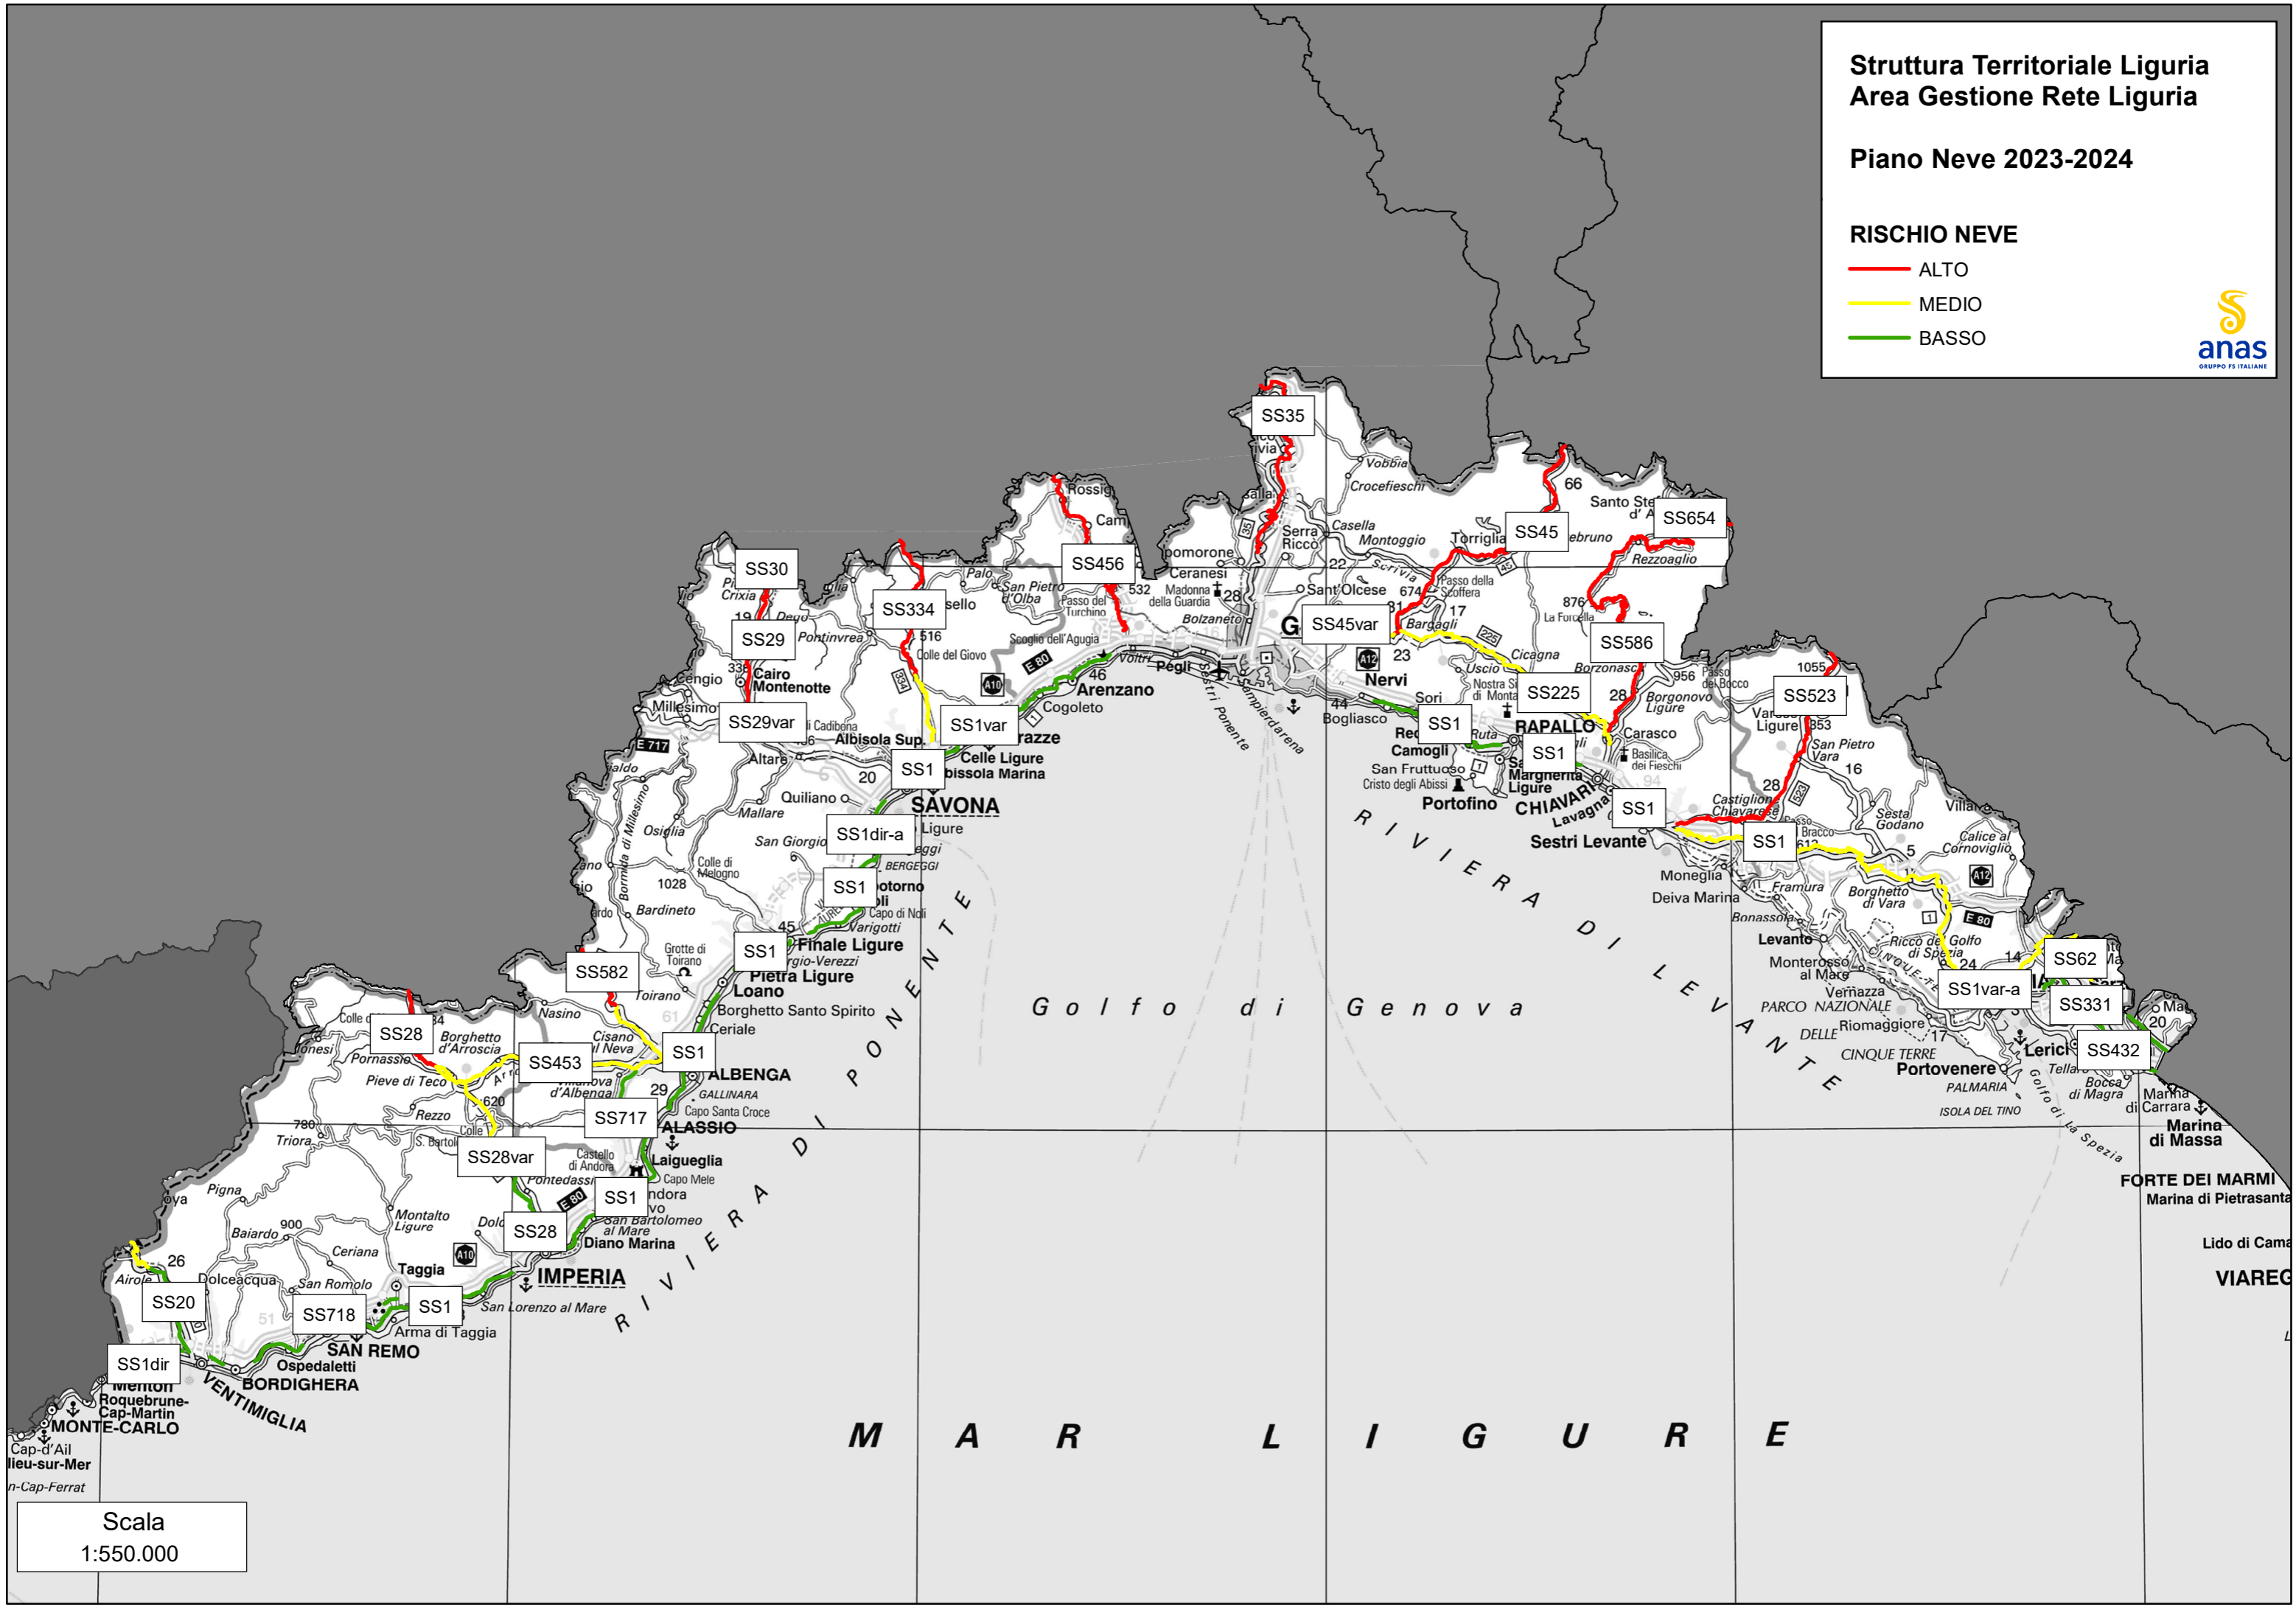

Struttura Territoriale Liguria Area Gestione Rete Liguria

Piano Neve 2023-2024

RISCHIO NEVE

- ALTO
- MEDIO
- BASSO

Scala
1:550.000